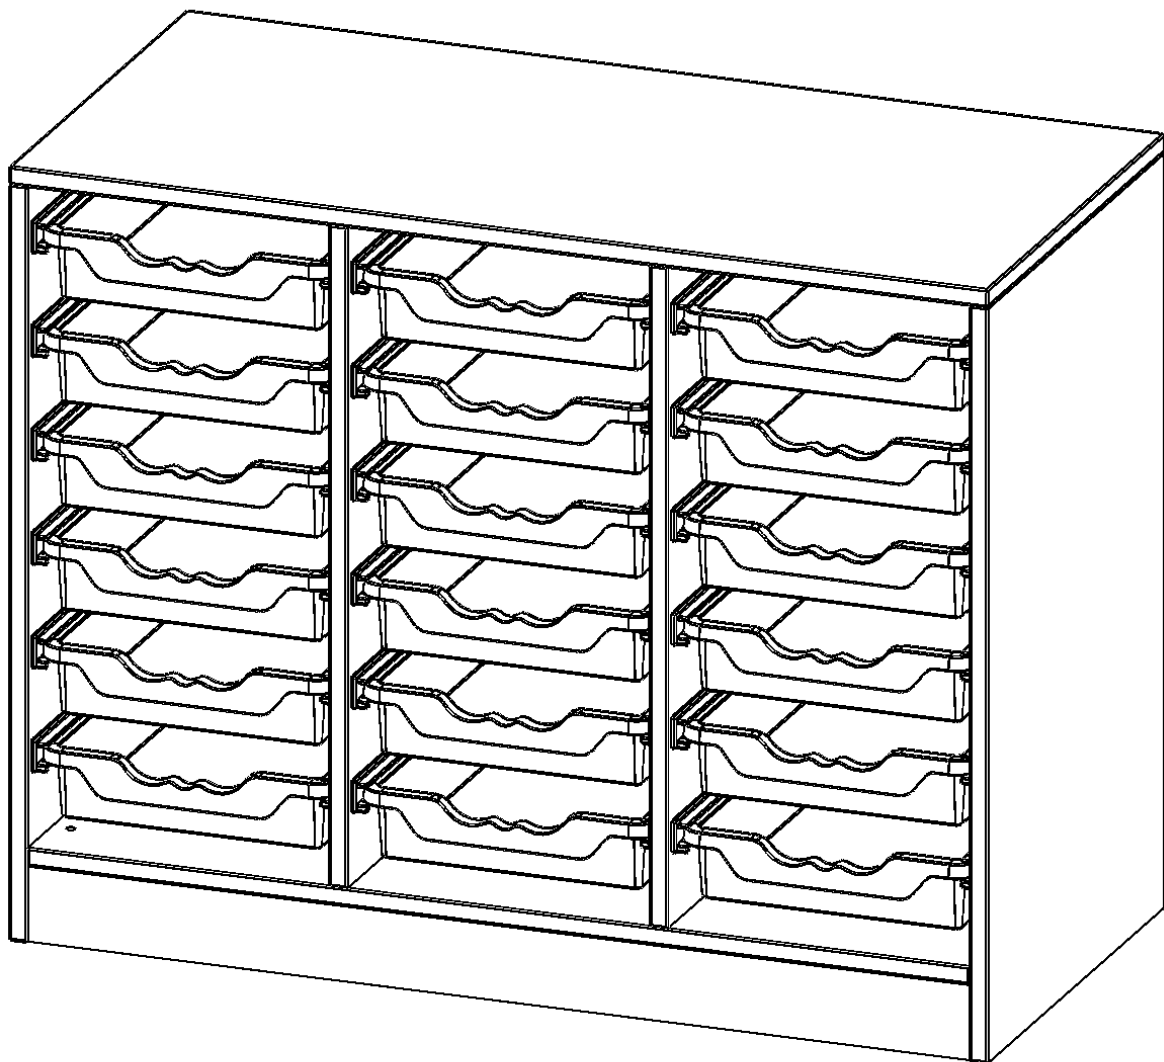

E10552K

PRODUKTDATENBLATT
WWW.MOEBELWERK-NIESKY.DE

ERGOTRAY REGAL, DREIREIHIG, 2 ORDNERHÖHEN - EVO180 SERIE

MIT SOCKEL (81 MM), 18 FLACHE ERGOTRAY BOXEN, B/H/T: 104,5X82X50 CM

PRODUKTBESCHREIBUNG

Die evo180 Regale und Schränke in verschiedenen Höhen und Breiten sind ein Kernstück unseres evo180 Schrankwandprogrammes. Die Rückwand ist als Sichrückwand ausgeführt, dementsprechend eignen sich alle evo180 Einzelregale oder Regalwände auch als Raumteiler. Der Sockel hat eine Höhe von 81 mm und ist an der Unterseite mit bodenschonenden Kunststoffgleitern ausgestattet.

Die Einlegeböden sind im Raster von 32 mm verstellbar. Unsere hochwertigen Bodenträger verfügen über einen "Ausziehstop", so wird verhindert, dass Böden mit Inhalt darauf aus dem Regal oder Schrank rutschen können.

Konfigurieren Sie Ihr Wunsch Regal indem Sie bei den angebotenen Varianten Ihre Auswahl treffen.

Die praktischen ErgoTray Boxen sind in 2 Höhen verfügbar - es gibt hohe und flache Boxen. Wir bieten im Rahmen der evo180 Serie viele Regale und Schränke mit ErgoTray Boxen an. Dass alles zusammen passt, finden Sie auch Schränke und Regale ohne Boxen, aber in den dazu passenden Breiten. Die Sideboards bis 3,5 Ordnerhöhen sind alle wahlweise mit Sockel, fahrbar oder mit stabilen Metallmöbelstellfüßen erhältlich. Die fahrbaren Sideboards verfügen über 4 Rollen, davon sind 2 feststellbar. Die ErgoTray Boxen sind in verschiedenen Farben erhältlich.

EIGENSCHAFTEN

- ErgoTray Regal, 2 Ordnerhöhen
- mit 18 flachen ErgoTray Boxen
- Höhe 82 cm für Standard Ordner
- mit Sockel
- Sichrückwand

Zubehör

Freistehend

Artikelnummer	E10552K	
Breite / Höhe / Tiefe	1045 mm / 820 mm / 500 mm	41.1" / 32.3" / 19.7"
Ordnerhöhen	2	
Aufbewahrungsboxen	18	
Montageart	Freistehend	
Einsatzbereich	Krippe, Kindergarten, Grundschule, Weiterführende Schule, Büro und Objekt	
Material	Kunststoff, Melaminplatte	
Produktlinie	evo180	
Bauart	Mittelwand, Schubladen, Untermodul	