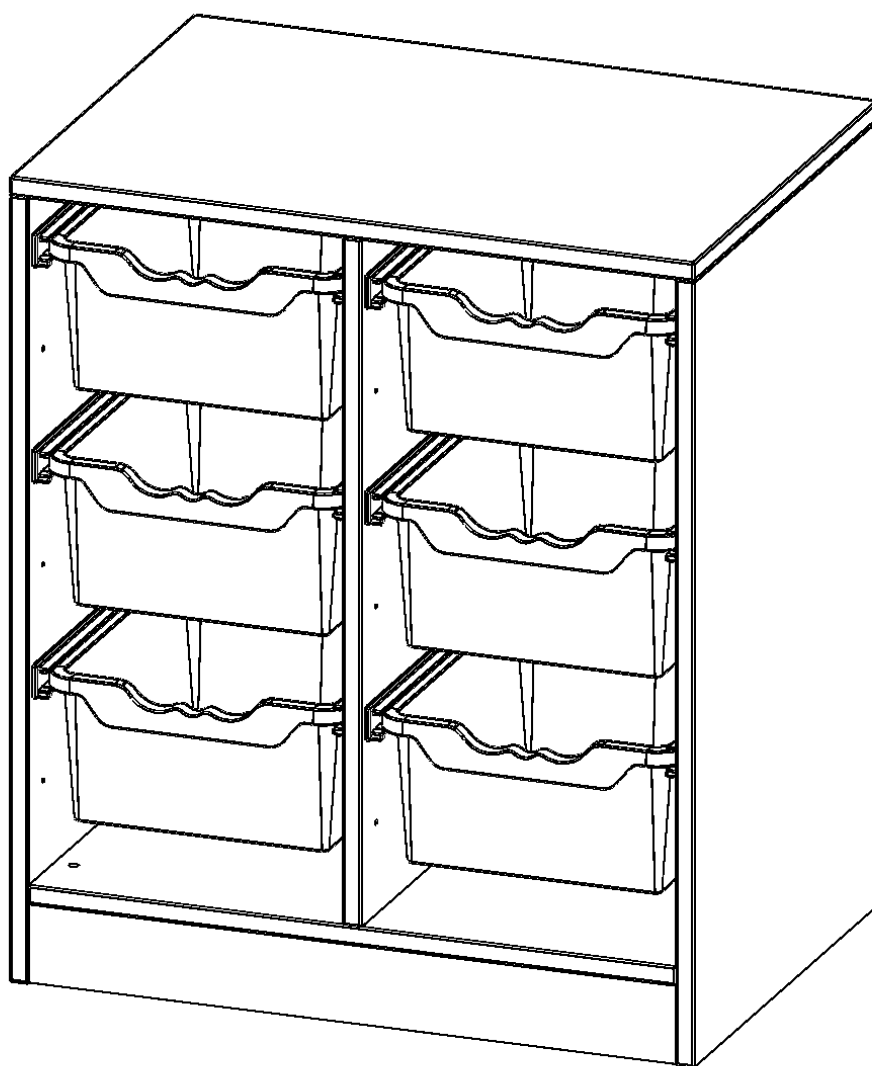

### PRODUKTBESCHREIBUNG

Die evo180 Regale und Schränke in verschiedenen Höhen und Breiten sind ein Kernstück unseres evo180 Schrankwandprogrammes. Die Rückwand ist als Sichrückwand ausgeführt, dementsprechend eignen sich alle evo180 Einzelregale oder Regalwände auch als Raumteiler. Der Sockel hat eine Höhe von 81 mm und ist an der Unterseite mit bodenschonenden Kunststoffgleitern ausgestattet.

Konfigurieren Sie Ihr Wunsch Regal indem Sie bei den angebotenen Varianten Ihre Auswahl treffen.

Die praktischen ErgoTray Boxen sind in 2 Höhen verfügbar - es gibt hohe und flache Boxen. Wir bieten im Rahmen der evo180 Serie viele Regale und Schränke mit ErgoTray Boxen an. Dass alles zusammen passt, finden Sie auch Schränke und Regale ohne Boxen, aber in den dazu passenden Breiten. Die Sideboards bis 3,5 Ordnerhöhen sind alle wahlweise mit Sockel, fahrbar oder mit stabilen Metallmöbelstellfüßen erhältlich. Die fahrbaren Sideboards verfügen über 4 Rollen, davon sind 2 feststellbar. Die ErgoTray Boxen sind in verschiedenen Farben erhältlich.

### EIGENSCHAFTEN

- ErgoTray Regal, 2 Ordnerhöhen
- mit 6 hohen ErgoTray Boxen
- Sichrückwand
- Höhe 82 cm für Standard Ordner
- mit Sockel

### Zubehör

Freistehend

Artikelnummer	E7052G	
Breite / Höhe / Tiefe	702 mm / 820 mm / 500 mm	27.6" / 32.3" / 19.7"
Ordnerhöhen	2	
Aufbewahrungsboxen	6	
Montageart	Freistehend	
Einsatzbereich	Krippe, Kindergarten, Grundschule, Weiterführende Schule, Büro und Objekt	
Material	Kunststoff, Melaminplatte	
Produktlinie	evo180	
Bauart	Mittelwand, Schubladen, Untermodul	