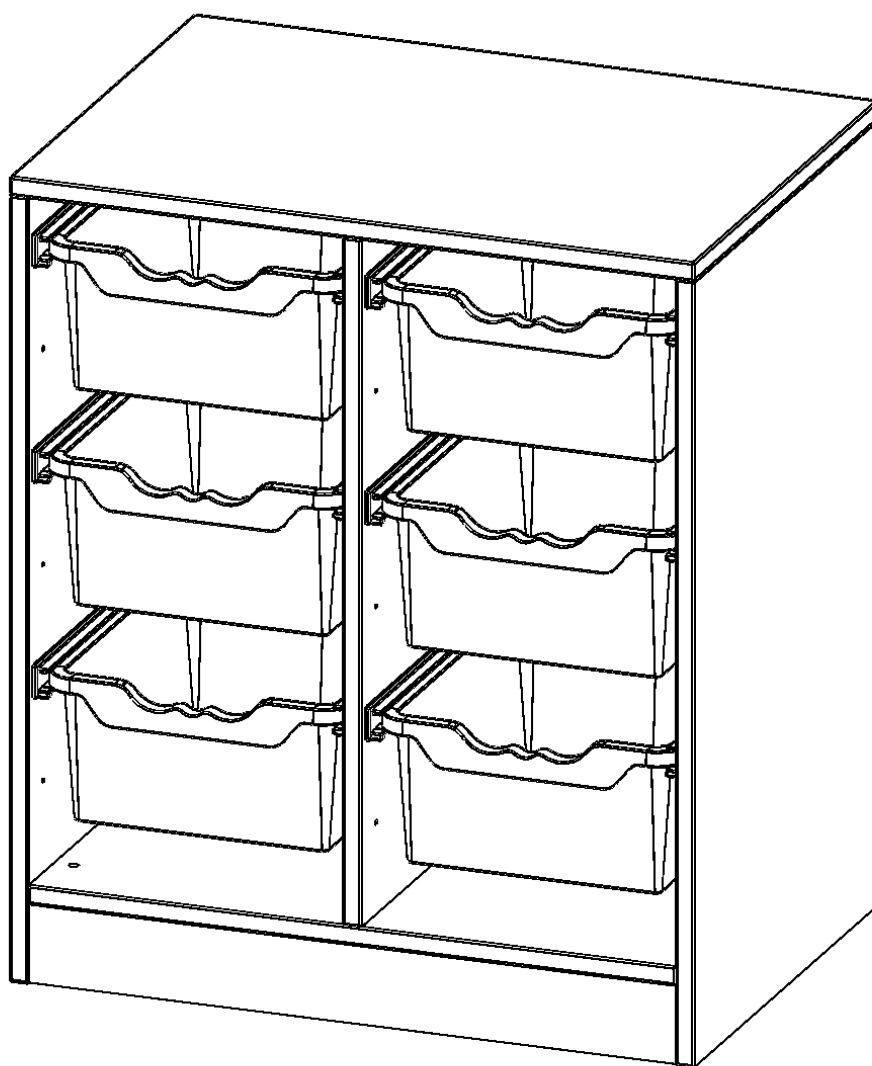

E7052G

PRODUKTDATENBLATT
WWW.MOEBELWERK-NIESKY.DE

ERGOTRAY REGAL, ZWEIREIHIG, 2 ORDNERHÖHEN - EVO180 SERIE

MIT SOCKEL (81 MM), 6 HOHE ERGOTRAY BOXEN, B/H/T: 70,3X82X50 CM

PRODUKTBESCHREIBUNG

Die evo180 Regale und Schränke in verschiedenen Höhen und Breiten sind ein Kernstück unseres evo180 Schrankwandprogrammes. Die Rückwand ist als Sichrückwand ausgeführt, dementsprechend eignen sich alle evo180 Einzelregale oder Regalwände auch als Raumteiler. Der Sockel hat eine Höhe von 81 mm und ist an der Unterseite mit bodenschonenden Kunststoffgleitern ausgestattet.

Die Einlegeböden sind im Raster von 32 mm verstellbar. Unsere hochwertigen Bodenträger verfügen über einen "Ausziehstop", so wird verhindert, dass Böden mit Inhalt darauf aus dem Regal oder Schrank rutschen können.

Konfigurieren Sie Ihr Wunsch Regal indem Sie bei den angebotenen Varianten Ihre Auswahl treffen.

Die praktischen ErgoTray Boxen sind in 2 Höhen verfügbar - es gibt hohe und flache Boxen. Wir bieten im Rahmen der evo180 Serie viele Regale und Schränke mit ErgoTray Boxen an. Dass alles zusammen passt, finden Sie auch Schränke und Regale ohne Boxen, aber in den dazu passenden Breiten. Die Sideboards bis 3,5 Ordnerhöhen sind alle wahlweise mit Sockel, fahrbar oder mit stabilen Metallmöbelstellfüßen erhältlich. Die fahrbaren Sideboards verfügen über 4 Rollen, davon sind 2 feststellbar. Die ErgoTray Boxen sind in verschiedenen Farben erhältlich.

EIGENSCHAFTEN

- ErgoTray Regal, 2 Ordnerhöhen
- mit 6 hohen ErgoTray Boxen
- Sichrückwand
- Höhe 82 cm für Standard Ordner
- mit Sockel

Zubehör

Freistehend

21.11.2024
Seite 1/2

Artikelnummer	E7052G	
Breite / Höhe / Tiefe	702 mm / 820 mm / 500 mm	27.6" / 32.3" / 19.7"
Ordnerhöhen	2	
Aufbewahrungsboxen	6	
Montageart	Freistehend	
Einsatzbereich	Krippe, Kindergarten, Grundschule, Weiterführende Schule, Büro und Objekt	
Material	Kunststoff, Melaminplatte	
Produktlinie	evo180	
Bauart	Mittelwand, Schubladen, Untermodul	