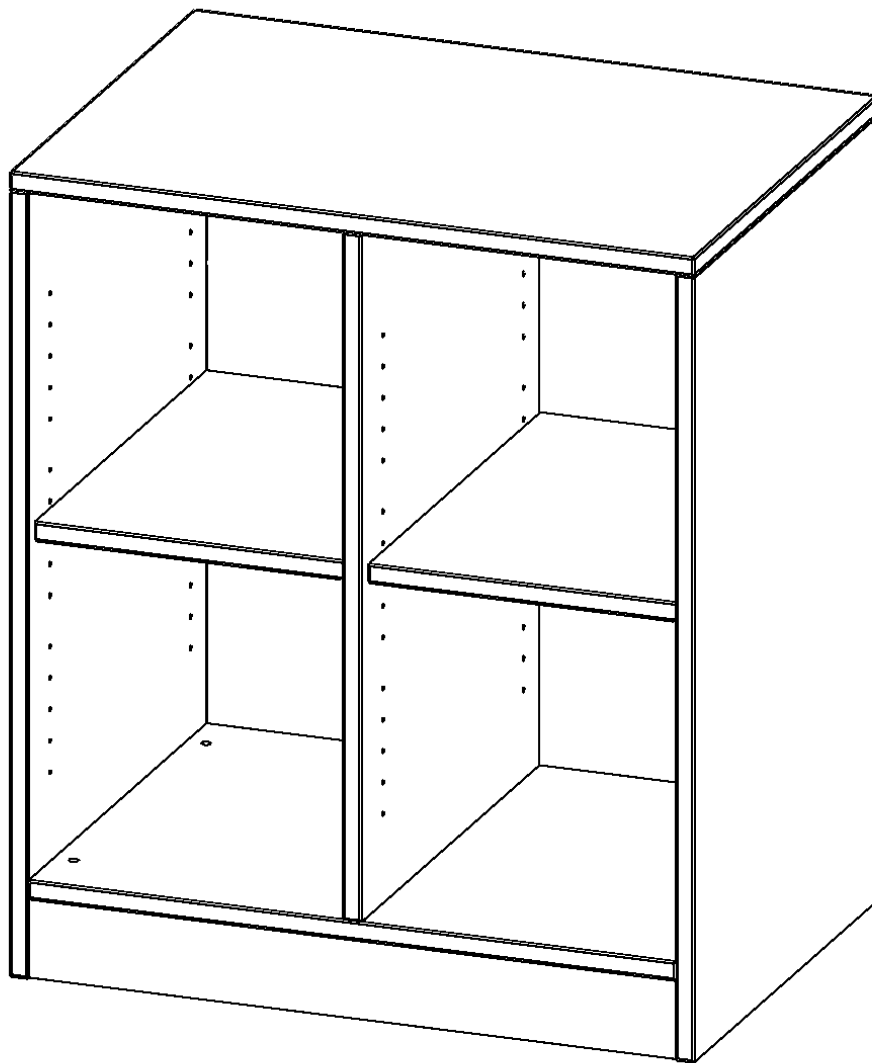

E7052RM

PRODUKTDATENBLATT
WWW.MOEBELWERK-NIESKY.DE

REGAL, ZWEIREIHIG, 2 ORDNERHÖHEN - EVO180 SERIE

MIT SOCKEL (81 MM) UND MITTELWAND, OHNE BOXEN, 2 EINLEGEBOEDEN, B/H/T: 70,3X82X50 CM

PRODUKTBESCHREIBUNG

Die evo180 Regale und Schränke in verschiedenen Höhen und Breiten sind ein Kernstück unseres evo180 Schrankwandprogrammes. Die Rückwand ist als Sichtrückwand ausgeführt, dementsprechend eignen sich alle evo180 Einzelregale oder Regalwände auch als Raumteiler. Der Sockel hat eine Höhe von 81 mm und ist an der Unterseite mit bodenschonenden Kunststoffgleitern ausgestattet.

Die Einlegeböden sind im Raster von 32 mm verstellbar. Unsere hochwertigen Bodenträger verfügen über einen "Ausziehstop", so wird verhindert, dass Böden mit Inhalt darauf aus dem Regal oder Schrank rutschen können.

Konfigurieren Sie Ihr Wunsch Regal indem Sie bei den angebotenen Varianten Ihre Auswahl treffen.

Wir bieten im Rahmen der evo180 Serie viele Regale und Schränke mit ErgoTray Boxen an. Dass alles zusammen passt, finden Sie auch Schränke und Regale ohne Boxen, aber in den dazu passenden Breiten. Die Sideboards bis 3,5 Ordnerhöhen sind alle wahlweise mit Sockel, fahrbar oder mit stabilen Metallmöbelstellfüßen erhältlich. Die fahrbaren Sideboards verfügen über 4 Rollen, davon sind 2 feststellbar. Die ErgoTray Boxen sind in verschiedenen Farben erhältlich.

EIGENSCHAFTEN

- ErgoTray Regal, 2 Ordnerhöhen
- ohne Boxen, 4 offene Fächer
- Sichtrückwand
- Höhe 82 cm für Standard Ordner
- mit Sockel

Zubehör

Freistehend

21.11.2024
Seite 1/2

Artikelnummer	E7052RM	
Breite / Höhe / Tiefe	702 mm / 820 mm / 500 mm	27.6" / 32.3" / 19.7"
Ordnerhöhen	2	
Einlegeböden	2	
Fächer	4	
Montageart	Freistehend	
Einsatzbereich	Krippe, Kindergarten, Grundschule, Weiterführende Schule, Büro und Objekt	
Material	Kunststoff, Melaminplatte	
Produktlinie	evo180	
Bauart	Mittelwand, Schubladen, Untermodul	