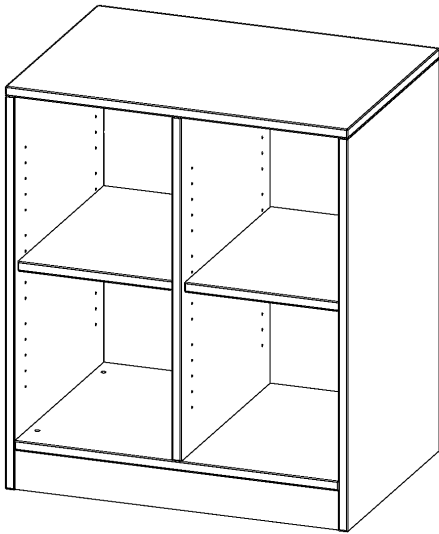

E7052RM

PRODUKTDATENBLATT
WWW.MOEBELWERK-NIESKY.DE

REGAL, ZWEIREIHIG, 2 ORDNERHÖHEN - EVO180 SERIE

MIT SOCKEL (81 MM) UND MITTELWAND, OHNE BOXEN, 2 EINLEGEBOEDEN, B/H/T: 70,3X82X50 CM

PRODUKTBESCHREIBUNG

Die evo180 Regale und Schränke in verschiedenen Höhen und Breiten sind ein Kernstück unseres evo180 Schrankwandprogrammes. Die Rückwand ist als Sichtrückwand ausgeführt, dementsprechend eignen sich alle evo180 Einzelregale oder Regalwände auch als Raumteiler. Der Sockel hat eine Höhe von 81 mm und ist an der Unterseite mit bodenschonenden Kunststoffgleitern ausgestattet.

Alle Regale werden aus melaminharzbeschichteter E1 Feinspanplatte gefertigt, die FSC zertifiziert und formaldehydfrei sind. Als Kanten verwenden wir besonders robuste 2 mm starke ABS Kanten, die unter hoher Temperatur fest verleimt werden. Bitte wählen Sie Ihr Wunschdekor aus unserer Dekorpalette aus.

Konfigurieren Sie Ihr Wunsch Regal indem Sie bei den angebotenen Varianten Ihre Auswahl treffen.

Wir bieten im Rahmen der evo180 Serie viele Regale und Schränke mit ErgoTray Boxen an. Dass alles zusammen passt, finden Sie auch Schränke und Regale ohne Boxen, aber in den dazu passenden Breiten. Die Sideboards bis 3,5 Ordnerhöhen sind alle wahlweise mit Sockel, fahrbar oder mit stabilen Metallmöbelstellfüßen erhältlich. Die fahrbaren Sideboards verfügen über 4 Rollen, davon sind 2 feststellbar. Die ErgoTray Boxen sind in verschiedenen Farben erhältlich.

EIGENSCHAFTEN

- ErgoTray Regal, 2 Ordnerhöhen
- ohne Boxen, 4 offene Fächer
- Sichtrückwand
- Höhe 82 cm für Standard Ordner
- mit Sockel

Zubehör

Freistehend

Artikelnummer	E7052RM	
Breite / Höhe / Tiefe	702 mm / 820 mm / 500 mm	27.6" / 32.3" / 19.7"
Ordnerhöhen	2	
Einlegeböden	2	
Fächer	4	
Montageart	Freistehend	
Einsatzbereich	Krippe, Kindergarten, Grundschule, Weiterführende Schule, Büro und Objekt	
Material	Kunststoff, Melaminplatte	
Produktlinie	evo180	
Bauart	Mittelwand, Schubladen, Untermodul	