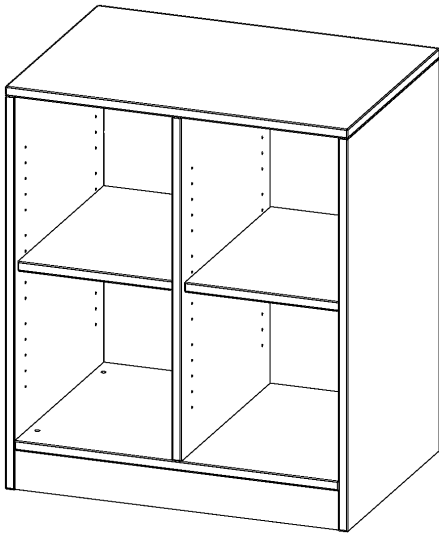

E7052RM

PRODUKTDATENBLATT
WWW.MOEBELWERK-NIESKY.DE

REGAL, ZWEIREIHIG, 2 ORDNERHÖHEN - EVO180 SERIE

MIT SOCKEL (81 MM) UND MITTELWAND, OHNE BOXEN, 2 EINLEGEBOEDEN, B/H/T: 70,3X82X50 CM

PRODUKTBESCHREIBUNG

Die evo180 Regale und Schränke in verschiedenen Höhen und Breiten sind ein Kernstück unseres evo180 Schrankwandprogrammes. Die Rückwand ist als Sichtrückwand ausgeführt, dementsprechend eignen sich alle evo180 Einzelregale oder Regalwände auch als Raumteiler. Der Sockel hat eine Höhe von 81 mm und ist an der Unterseite mit bodenschonenden Kunststoffgleitern ausgestattet.

Alle Regale werden aus melaminharzbeschichteter E1 Feinspanplatte gefertigt, die FSC zertifiziert und formaldehydfrei sind. Als Kanten verwenden wir besonders robuste 2 mm starke ABS Kanten, die unter hoher Temperatur fest verleimt werden. Bitte wählen Sie Ihr Wunschdekor aus unserer Dekorpalette aus.

Konfigurieren Sie Ihr Wunsch Regal indem Sie bei den angebotenen Varianten Ihre Auswahl treffen.

Wir bieten im Rahmen der evo180 Serie viele Regale und Schränke mit ErgoTray Boxen an. Dass alles zusammen passt, finden Sie auch Schränke und Regale ohne Boxen, aber in den dazu passenden Breiten. Die Sideboards bis 3,5 Ordnerhöhen sind alle wahlweise mit Sockel, fahrbar oder mit stabilen Metallmöbelstellfüßen erhältlich. Die fahrbaren Sideboards verfügen über 4 Rollen, davon sind 2 feststellbar. Die ErgoTray Boxen sind in verschiedenen Farben erhältlich.

EIGENSCHAFTEN

- ErgoTray Regal, 2 Ordnerhöhen
- ohne Boxen, 4 offene Fächer
- Sichtrückwand
- Höhe 82 cm für Standard Ordner
- mit Sockel

Zubehör

Freistehend

21.11.2024
Seite 1/2

Artikelnummer	E7052RM	
Breite / Höhe / Tiefe	702 mm / 820 mm / 500 mm	27.6" / 32.3" / 19.7"
Ordnerhöhen	2	
Einlegeböden	2	
Fächer	4	
Montageart	Freistehend	
Einsatzbereich	Krippe, Kindergarten, Grundschule, Weiterführende Schule, Büro und Objekt	
Material	Kunststoff, Melaminplatte	
Produktlinie	evo180	
Bauart	Mittelwand, Schubladen, Untermodul	