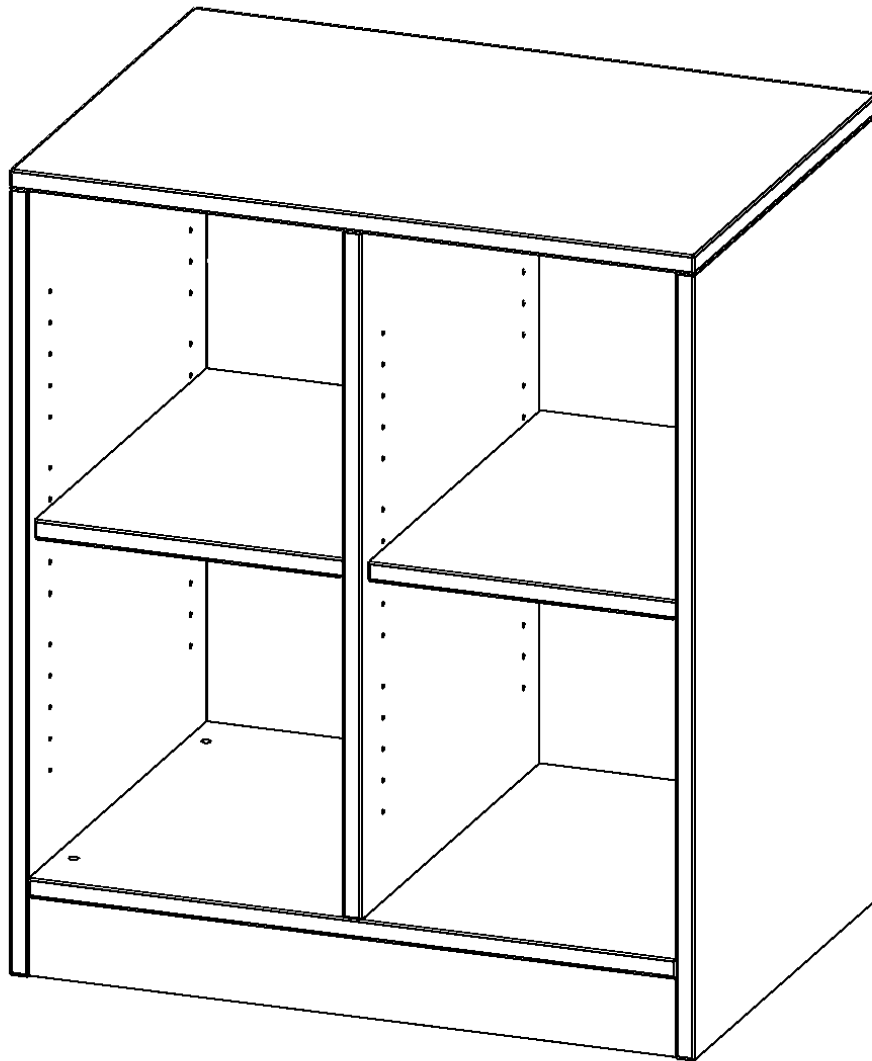

E7052RM

PRODUKTDATENBLATT
WWW.MOEBELWERK-NIESKY.DE

REGAL, ZWEIREIHIG, 2 ORDNERHÖHEN - EVO180 SERIE

MIT SOCKEL (81 MM) UND MITTELWAND, OHNE BOXEN, 2 EINLEGEBOEDEN, B/H/T: 70,3X82X50 CM

PRODUKTBESCHREIBUNG

Die evo180 Regale und Schränke in verschiedenen Höhen und Breiten sind ein Kernstück unseres evo180 Schrankwandprogrammes. Die Rückwand ist als Sichtrückwand ausgeführt, dementsprechend eignen sich alle evo180 Einzelregale oder Regalwände auch als Raumteiler. Der Sockel hat eine Höhe von 81 mm und ist an der Unterseite mit bodenschonenden Kunststoffgleitern ausgestattet.

Die Einlegeböden sind im Raster von 32 mm verstellbar. Unsere hochwertigen Bodenträger verfügen über einen "Ausziehstop", so wird verhindert, dass Böden mit Inhalt darauf aus dem Regal oder Schrank rutschen können.

Konfigurieren Sie Ihr Wunsch Regal indem Sie bei den angebotenen Varianten Ihre Auswahl treffen.

Wir bieten im Rahmen der evo180 Serie viele Regale und Schränke mit ErgoTray Boxen an. Dass alles zusammen passt, finden Sie auch Schränke und Regale ohne Boxen, aber in den dazu passenden Breiten. Die Sideboards bis 3,5 Ordnerhöhen sind alle wahlweise mit Sockel, fahrbar oder mit stabilen Metallmöbelstellfüßen erhältlich. Die fahrbaren Sideboards verfügen über 4 Rollen, davon sind 2 feststellbar. Die ErgoTray Boxen sind in verschiedenen Farben erhältlich.

EIGENSCHAFTEN

- ErgoTray Regal, 2 Ordnerhöhen
- ohne Boxen, 4 offene Fächer
- Sichtrückwand
- Höhe 82 cm für Standard Ordner
- mit Sockel

Zubehör

Freistehend

Artikelnummer	E7052RM	
Breite / Höhe / Tiefe	702 mm / 820 mm / 500 mm	27.6" / 32.3" / 19.7"
Ordnerhöhen	2	
Einlegeböden	2	
Fächer	4	
Montageart	Freistehend	
Einsatzbereich	Krippe, Kindergarten, Grundschule, Weiterführende Schule, Büro und Objekt	
Material	Kunststoff, Melaminplatte	
Produktlinie	evo180	
Bauart	Mittelwand, Schubladen, Untermodul	