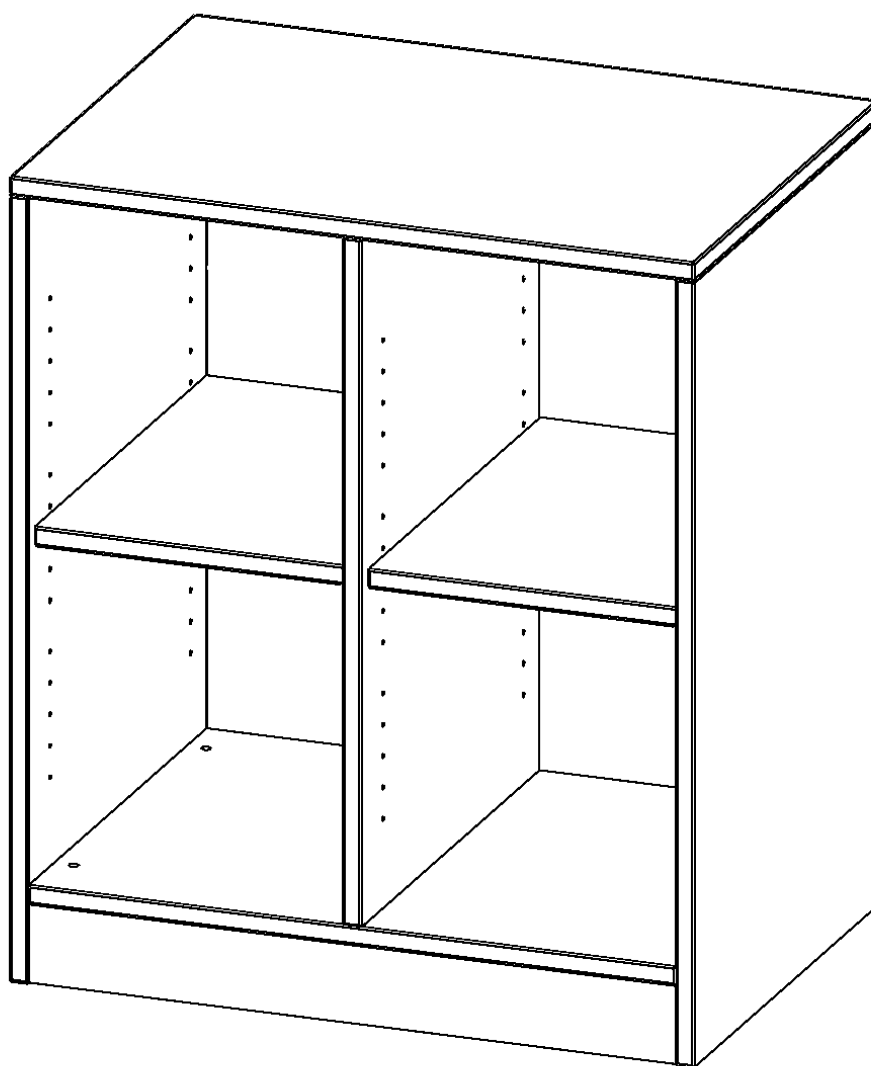

E7052RM

PRODUKTDATENBLATT
WWW.MOEBELWERK-NIESKY.DE

REGAL, ZWEIREIHIG, 2 ORDNERHÖHEN - EVO180 SERIE

MIT SOCKEL (81 MM) UND MITTELWAND, OHNE BOXEN, 2 EINLEGEBOEDEN, B/H/T: 70,3X82X50 CM

PRODUKTBESCHREIBUNG

Die evo180 Regale und Schränke in verschiedenen Höhen und Breiten sind ein Kernstück unseres evo180 Schrankwandprogrammes. Die Rückwand ist als Sichtrückwand ausgeführt, dementsprechend eignen sich alle evo180 Einzelregale oder Regalwände auch als Raumteiler. Der Sockel hat eine Höhe von 81 mm und ist an der Unterseite mit bodenschonenden Kunststoffgleitern ausgestattet.

Konfigurieren Sie Ihr Wunsch Regal indem Sie bei den angebotenen Varianten Ihre Auswahl treffen.

Wir bieten im Rahmen der evo180 Serie viele Regale und Schränke mit ErgoTray Boxen an. Dass alles zusammen passt, finden Sie auch Schränke und Regale ohne Boxen, aber in den dazu passenden Breiten. Die Sideboards bis 3,5 Ordnerhöhen sind alle wahlweise mit Sockel, fahrbar oder mit stabilen Metallmöbelstellfüßen erhältlich. Die fahrbaren Sideboards verfügen über 4 Rollen, davon sind 2 feststellbar. Die ErgoTray Boxen sind in verschiedenen Farben erhältlich.

EIGENSCHAFTEN

- ErgoTray Regal, 2 Ordnerhöhen
- ohne Boxen, 4 offene Fächer
- Sichtrückwand
- Höhe 82 cm für Standard Ordner
- mit Sockel

Zubehör

Freistehend

21.11.2024
Seite 1/2

Artikelnummer	E7052RM	
Breite / Höhe / Tiefe	702 mm / 820 mm / 500 mm	27.6" / 32.3" / 19.7"
Ordnerhöhen	2	
Einlegeböden	2	
Fächer	4	
Montageart	Freistehend	
Einsatzbereich	Krippe, Kindergarten, Grundschule, Weiterführende Schule, Büro und Objekt	
Material	Kunststoff, Melaminplatte	
Produktlinie	evo180	
Bauart	Mittelwand, Schubladen, Untermodul	