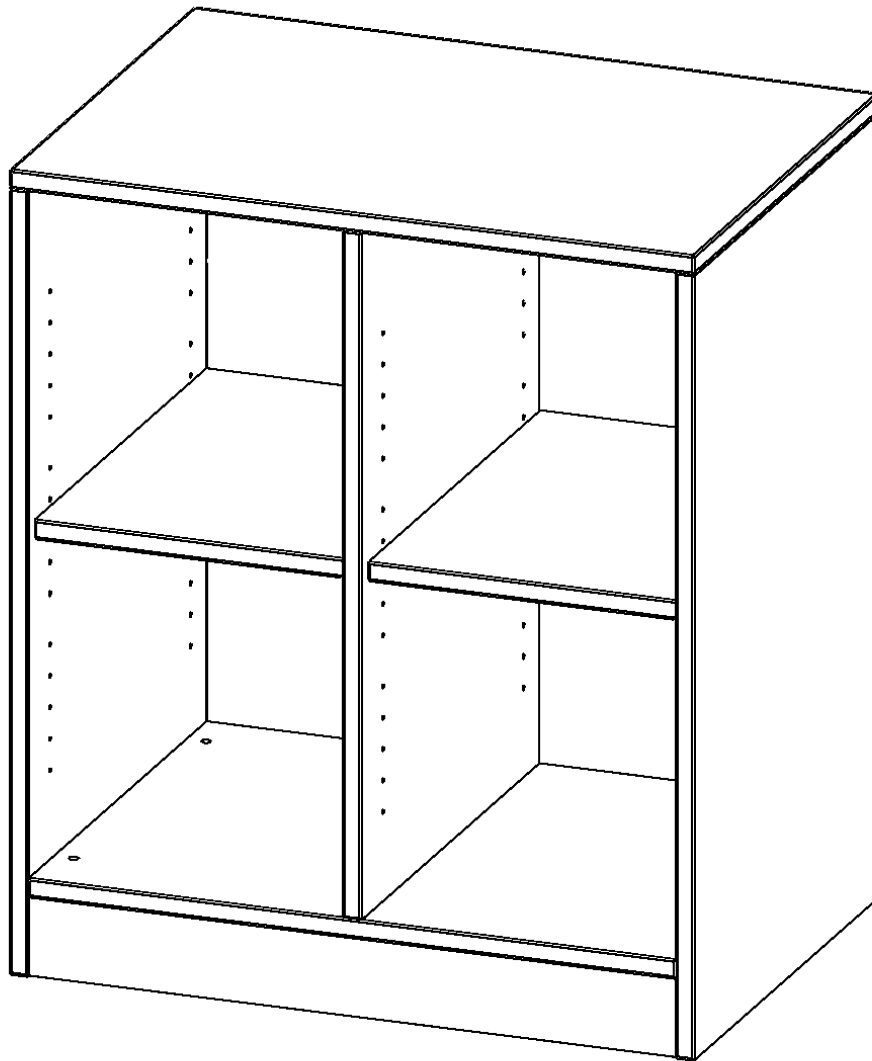

E7052RM

PRODUKTDATENBLATT
WWW.MOEBELWERK-NIESKY.DE

REGAL, ZWEIREIHIG, 2 ORDNERHÖHEN - EVO180 SERIE

MIT SOCKEL (81 MM) UND MITTELWAND, OHNE BOXEN, 2 EINLEGEBODEN, B/H/T: 70,3X82X50 CM

PRODUKTBESCHREIBUNG

Die evo180 Regale und Schränke in verschiedenen Höhen und Breiten sind ein Kernstück unseres evo180 Schrankwandprogrammes. Die Rückwand ist als Sichtrückwand ausgeführt, dementsprechend eignen sich alle evo180 Einzelregale oder Regalwände auch als Raumteiler. Der Sockel hat eine Höhe von 81 mm und ist an der Unterseite mit bodenschonenden Kunststoffgleitern ausgestattet.

Die Einlegeböden sind im Raster von 32 mm verstellbar. Unsere hochwertigen Bodenträger verfügen über einen "Ausziehstop", so wird verhindert, dass Böden mit Inhalt darauf aus dem Regal oder Schrank rutschen können.

Konfigurieren Sie Ihr Wunsch Regal indem Sie bei den angebotenen Varianten Ihre Auswahl treffen.

Wir bieten im Rahmen der evo180 Serie viele Regale und Schränke mit ErgoTray Boxen an. Dass alles zusammen passt, finden Sie auch Schränke und Regale ohne Boxen, aber in den dazu passenden Breiten. Die Sideboards bis 3,5 Ordnerhöhen sind alle wahlweise mit Sockel, fahrbar oder mit stabilen Metallmöbelstellfüßen erhältlich. Die fahrbaren Sideboards verfügen über 4 Rollen, davon sind 2 feststellbar. Die ErgoTray Boxen sind in verschiedenen Farben erhältlich.

EIGENSCHAFTEN

- ErgoTray Regal, 2 Ordnerhöhen
- ohne Boxen, 4 offene Fächer
- Sichtrückwand
- Höhe 82 cm für Standard Ordner
- mit Sockel

Zubehör

Freistehend

08.10.2024
Seite 1/2

Artikelnummer	E7052RM	
Breite / Höhe / Tiefe	702 mm / 820 mm / 500 mm	27.6" / 32.3" / 19.7"
Ordnerhöhen	2	
Einlegeböden	2	
Fächer	4	
Montageart	Freistehend	
Einsatzbereich	Krippe, Kindergarten, Grundschule, Weiterführende Schule, Büro und Objekt	
Material	Kunststoff, Melaminplatte	
Produktlinie	evo180	
Bauart	Mittelwand, Schubladen, Untermodul	