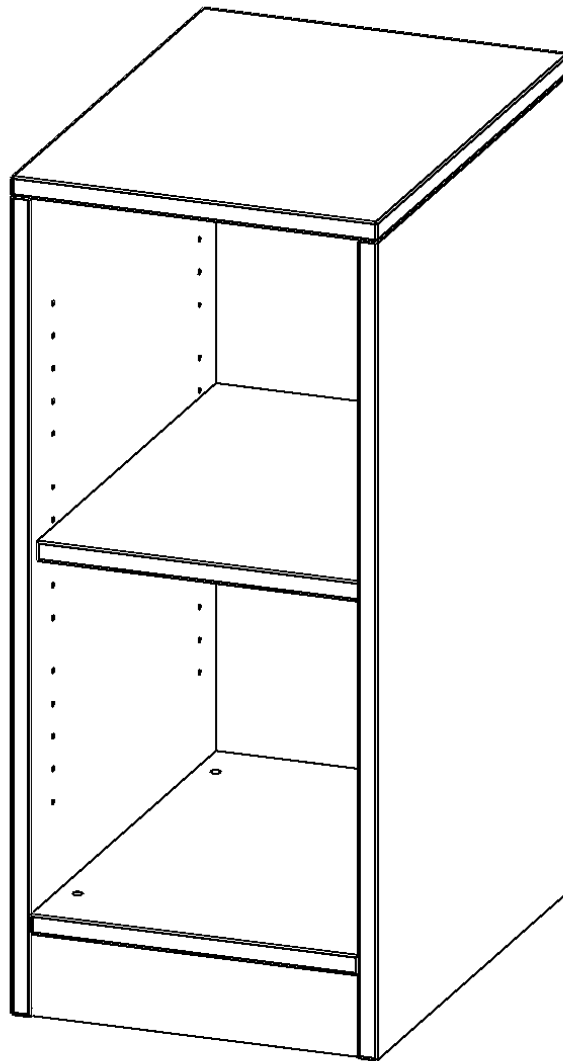

E3652R

PRODUKTDATENBLATT
WWW.MOEBELWERK-NIESKY.DE

REGAL, EINREIHIG, 2 ORDNERHÖHEN - EVO180 SERIE

MIT SOCKEL (81 MM), OHNE BOXEN, 1 EINLEGEBODEN, B/H/T: 36,1X82X50 CM

PRODUKTBESCHREIBUNG

Die evo180 Regale und Schränke in verschiedenen Höhen und Breiten sind ein Kernstück unseres evo180 Schrankwandprogrammes. Die Rückwand ist als Sichtrückwand ausgeführt, dementsprechend eignen sich alle evo180 Einzelregale oder Regalwände auch als Raumteiler. Der Sockel hat eine Höhe von 81 mm und ist an der Unterseite mit bodenschonenden Kunststoffgleitern ausgestattet.

Konfigurieren Sie Ihr Wunsch Regal indem Sie bei den angebotenen Varianten Ihre Auswahl treffen.

Wir bieten im Rahmen der evo180 Serie viele Regale und Schränke mit ErgoTray Boxen an. Dass alles zusammen passt, finden Sie auch Schränke und Regale ohne Boxen, aber in den dazu passenden Breiten. Die Sideboards bis 3,5 Ordnerhöhen sind alle wahlweise mit Sockel, fahrbar oder mit stabilen Metallmöbelstellfüßen erhältlich. Die fahrbaren Sideboards verfügen über 4 Rollen, davon sind 2 feststellbar. Die ErgoTray Boxen sind in verschiedenen Farben erhältlich.

EIGENSCHAFTEN

- ErgoTray Regal, 2 Ordnerhöhen
- ohne Boxen, 2 offene Fächer
- Sichtrückwand
- Höhe 82 cm für Standard Ordner
- mit Sockel

Zubehör

Freistehend

Artikelnummer	E3652R	
Breite / Höhe / Tiefe	361 mm / 820 mm / 500 mm	14.2" / 32.3" / 19.7"
Ordnerhöhen	2	
Einlegeböden	1	
Fächer	2	
Montageart	Freistehend	
Einsatzbereich	Krippe, Kindergarten, Grundschule, Weiterführende Schule, Büro und Objekt	
Material	Kunststoff, Melaminplatte	
Produktlinie	evo180	
Bauart	Mittelwand, Schubladen, Untermodul	