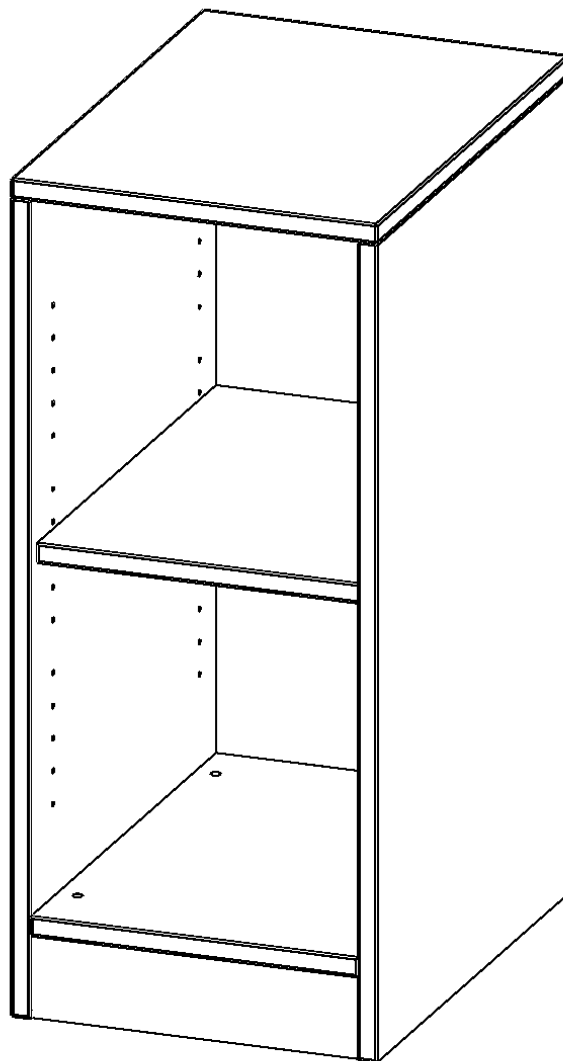

E3652R

PRODUKTDATENBLATT
WWW.MOEBELWERK-NIESKY.DE

REGAL, EINREIHIG, 2 ORDNERHÖHEN - EVO180 SERIE

MIT SOCKEL (81 MM), OHNE BOXEN, 1 EINLEGEBODEN, B/H/T: 36,1X82X50 CM

PRODUKTBESCHREIBUNG

Die evo180 Regale und Schränke in verschiedenen Höhen und Breiten sind ein Kernstück unseres evo180 Schrankwandprogrammes. Die Rückwand ist als Sichtrückwand ausgeführt, dementsprechend eignen sich alle evo180 Einzelregale oder Regalwände auch als Raumteiler. Der Sockel hat eine Höhe von 81 mm und ist an der Unterseite mit bodenschonenden Kunststoffgleitern ausgestattet.

Konfigurieren Sie Ihr Wunsch Regal indem Sie bei den angebotenen Varianten Ihre Auswahl treffen.

Wir bieten im Rahmen der evo180 Serie viele Regale und Schränke mit ErgoTray Boxen an. Dass alles zusammen passt, finden Sie auch Schränke und Regale ohne Boxen, aber in den dazu passenden Breiten. Die Sideboards bis 3,5 Ordnerhöhen sind alle wahlweise mit Sockel, fahrbar oder mit stabilen Metallmöbelstellfüßen erhältlich. Die fahrbaren Sideboards verfügen über 4 Rollen, davon sind 2 feststellbar. Die ErgoTray Boxen sind in verschiedenen Farben erhältlich.

EIGENSCHAFTEN

- ErgoTray Regal, 2 Ordnerhöhen
- ohne Boxen, 2 offene Fächer
- Sichtrückwand
- Höhe 82 cm für Standard Ordner
- mit Sockel

Zubehör

Freistehend

Artikelnummer	E3652R	
Breite / Höhe / Tiefe	361 mm / 820 mm / 500 mm	14.2" / 32.3" / 19.7"
Ordnerhöhen	2	
Einlegeböden	1	
Fächer	2	
Montageart	Freistehend	
Einsatzbereich	Krippe, Kindergarten, Grundschule, Weiterführende Schule, Büro und Objekt	
Material	Kunststoff, Melaminplatte	
Produktlinie	evo180	
Bauart	Mittelwand, Schubladen, Untermodul	