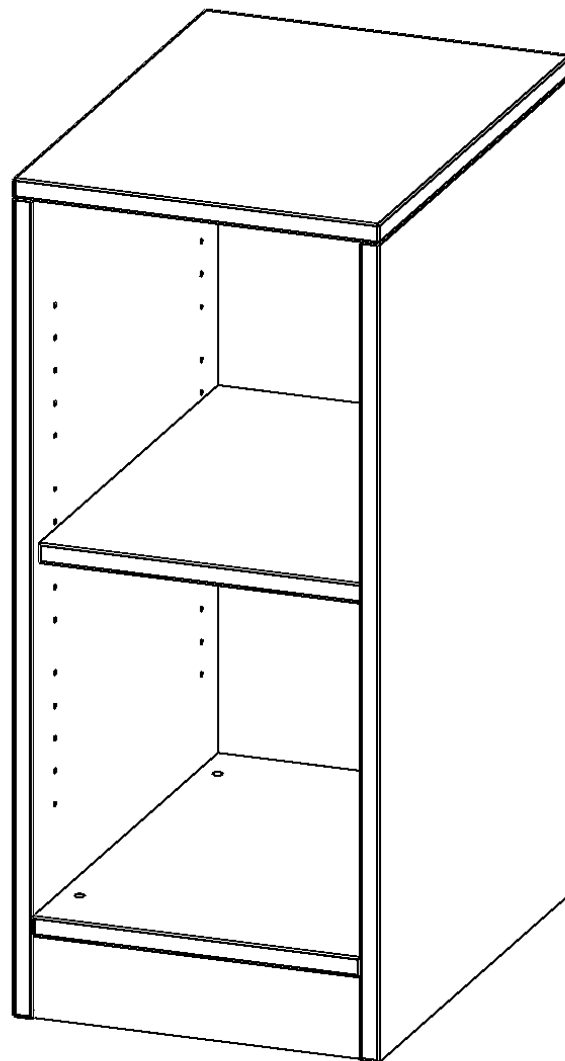

E3652R

PRODUKTDATENBLATT
WWW.MOEBELWERK-NIESKY.DE

REGAL, EINREIHIG, 2 ORDNERHÖHEN - EVO180 SERIE

MIT SOCKEL (81 MM), OHNE BOXEN, 1 EINLEGEBODEN, B/H/T: 36,1X82X50 CM

PRODUKTBESCHREIBUNG

Die evo180 Regale und Schränke in verschiedenen Höhen und Breiten sind ein Kernstück unseres evo180 Schrankwandprogrammes. Die Rückwand ist als Sichtrückwand ausgeführt, dementsprechend eignen sich alle evo180 Einzelregale oder Regalwände auch als Raumteiler. Der Sockel hat eine Höhe von 81 mm und ist an der Unterseite mit bodenschonenden Kunststoffgleitern ausgestattet.

Konfigurieren Sie Ihr Wunsch Regal indem Sie bei den angebotenen Varianten Ihre Auswahl treffen.

Wir bieten im Rahmen der evo180 Serie viele Regale und Schränke mit ErgoTray Boxen an. Dass alles zusammen passt, finden Sie auch Schränke und Regale ohne Boxen, aber in den dazu passenden Breiten. Die Sideboards bis 3,5 Ordnerhöhen sind alle wahlweise mit Sockel, fahrbar oder mit stabilen Metallmöbelstellfüßen erhältlich. Die fahrbaren Sideboards verfügen über 4 Rollen, davon sind 2 feststellbar. Die ErgoTray Boxen sind in verschiedenen Farben erhältlich.

EIGENSCHAFTEN

- ErgoTray Regal, 2 Ordnerhöhen
- ohne Boxen, 2 offene Fächer
- Sichtrückwand
- Höhe 82 cm für Standard Ordner
- mit Sockel

Zubehör

Freistehend

Artikelnummer	E3652R	
Breite / Höhe / Tiefe	361 mm / 820 mm / 500 mm	14.2" / 32.3" / 19.7"
Ordnerhöhen	2	
Einlegeböden	1	
Fächer	2	
Montageart	Freistehend	
Einsatzbereich	Krippe, Kindergarten, Grundschule, Weiterführende Schule, Büro und Objekt	
Material	Kunststoff, Melaminplatte	
Produktlinie	evo180	
Bauart	Mittelwand, Schubladen, Untermodul	