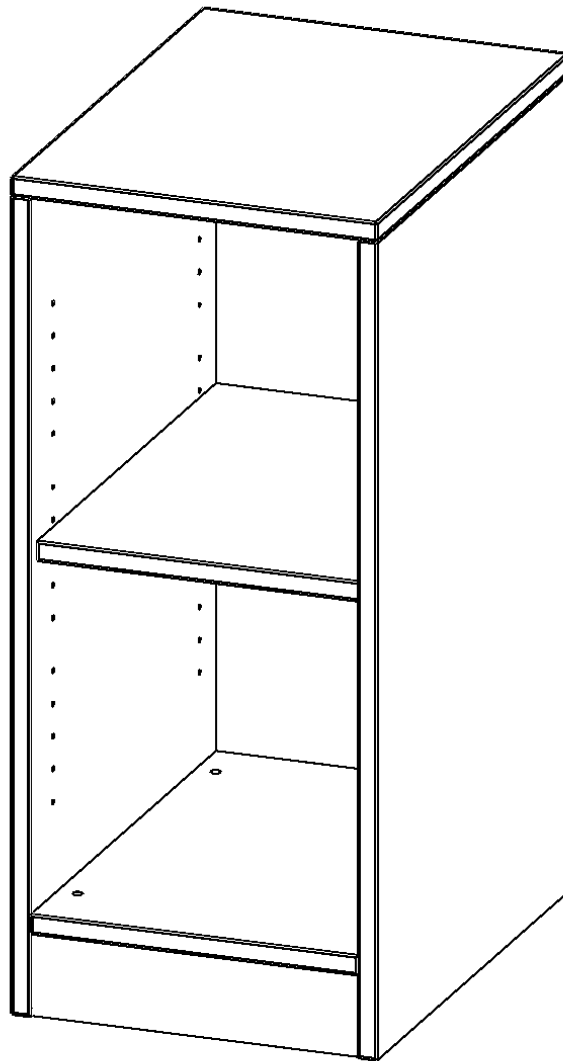

### PRODUKTBESCHREIBUNG

Die evo180 Regale und Schränke in verschiedenen Höhen und Breiten sind ein Kernstück unseres evo180 Schrankwandprogrammes. Die Rückwand ist als Sichtrückwand ausgeführt, dementsprechend eignen sich alle evo180 Einzelregale oder Regalwände auch als Raumteiler. Der Sockel hat eine Höhe von 81 mm und ist an der Unterseite mit bodenschonenden Kunststoffgleitern ausgestattet.

Konfigurieren Sie Ihr Wunsch Regal indem Sie bei den angebotenen Varianten Ihre Auswahl treffen.

Wir bieten im Rahmen der evo180 Serie viele Regale und Schränke mit ErgoTray Boxen an. Dass alles zusammen passt, finden Sie auch Schränke und Regale ohne Boxen, aber in den dazu passenden Breiten. Die Sideboards bis 3,5 Ordnerhöhen sind alle wahlweise mit Sockel, fahrbar oder mit stabilen Metallmöbelstellfüßen erhältlich. Die fahrbaren Sideboards verfügen über 4 Rollen, davon sind 2 feststellbar. Die ErgoTray Boxen sind in verschiedenen Farben erhältlich.

### EIGENSCHAFTEN

- ErgoTray Regal, 2 Ordnerhöhen
- ohne Boxen, 2 offene Fächer
- Sichtrückwand
- Höhe 82 cm für Standard Ordner
- mit Sockel

### Zubehör

Freistehend

Artikelnummer	E3652R	
Breite / Höhe / Tiefe	361 mm / 820 mm / 500 mm	14.2" / 32.3" / 19.7"
Ordnerhöhen	2	
Einlegeböden	1	
Fächer	2	
Montageart	Freistehend	
Einsatzbereich	Krippe, Kindergarten, Grundschule, Weiterführende Schule, Büro und Objekt	
Material	Kunststoff, Melaminplatte	
Produktlinie	evo180	
Bauart	Mittelwand, Schubladen, Untermodul	