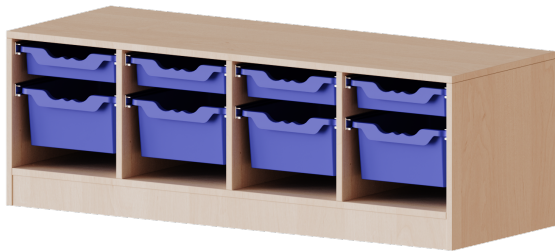

E13951GKR

PRODUKTDATENBLATT
WWW.MOEBELWERK-NIESKY.DE

ERGOTRAY REGAL, VIERREIHIG, 1 ORDNERHÖHE - EVO180 SERIE

FAHRBAR, 4 FLACHE UND 4 HOHE ERGOTRAY BOXEN, B/H/T: 138,7X46X50 CM

PRODUKTBESCHREIBUNG

Die evo180 Regale und Schränke in verschiedenen Höhen und Breiten sind ein Kernstück unseres evo180 Schrankwandprogrammes. Die Rückwand ist als Sichtrückwand ausgeführt, dementsprechend eignen sich alle evo180 Einzelregale oder Regalwände auch als Raumteiler. Der Sockel hat eine Höhe von 81 mm und ist an der Unterseite mit bodenschonenden Kunststoffgleitern ausgestattet.

Alle Regale werden aus melaminharzbeschichteter E1 Feinspanplatte gefertigt, die FSC zertifiziert und formaldehydfrei sind. Als Kanten verwenden wir besonders robuste 2 mm starke ABS Kanten, die unter hoher Temperatur fest verleimt werden. Bitte wählen Sie Ihr Wunschdekor aus unserer Dekorpalette aus.

Die Einlegeböden sind im Raster von 32 mm verstellbar. Unsere hochwertigen Bodenträger verfügen über einen "Ausziehstop", so wird verhindert, dass Böden mit Inhalt darauf aus dem Regal oder Schrank rutschen können.

Konfigurieren Sie Ihr Wunsch Regal indem Sie bei den angebotenen Varianten Ihre Auswahl treffen.

Die praktischen ErgoTray Boxen sind in 2 Höhen verfügbar - es gibt hohe und flache Boxen. Wir bieten im Rahmen der evo180 Serie viele Regale und Schränke mit ErgoTray Boxen an. Dass alles zusammen passt, finden Sie auch Schränke und Regale ohne Boxen, aber in den dazu passenden Breiten. Die Sideboards bis 3,5 Ordnerhöhen sind alle wahlweise mit Sockel, fahrbar oder mit stabilen Metallmöbelstellfüßen erhältlich. Die fahrbaren Sideboards verfügen über 4 Rollen, davon sind 2 feststellbar. Die ErgoTray Boxen sind in verschiedenen Farben erhältlich.