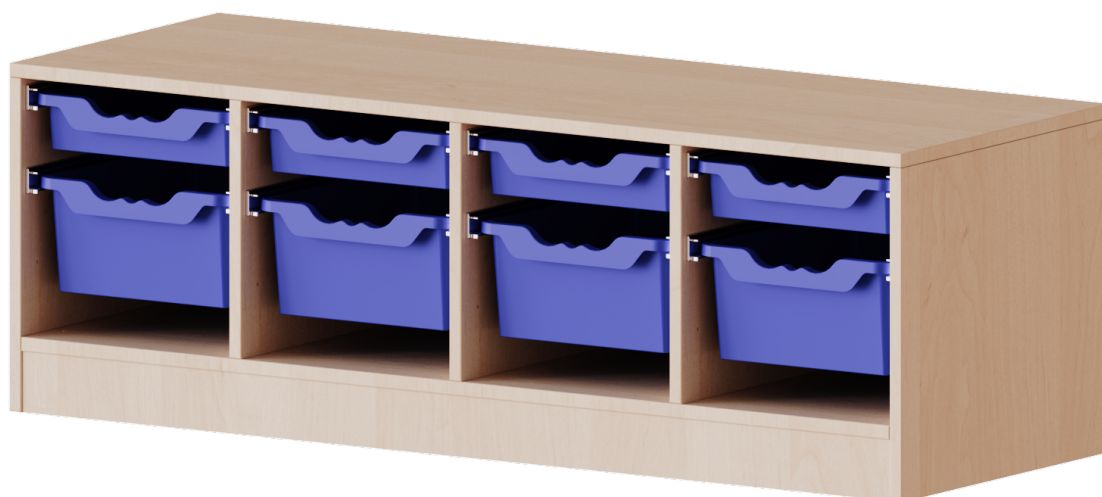

E13951GKR

PRODUKTDATENBLATT
WWW.MOEBELWERK-NIESKY.DE

ERGOTRAY REGAL, VIERREIHIG, 1 ORDNERHÖHE - EVO180 SERIE

FAHRBAR, 4 FLACHE UND 4 HOHE ERGOTRAY BOXEN, B/H/T: 138,7X46X50 CM

PRODUKTBESCHREIBUNG

Die evo180 Regale und Schränke in verschiedenen Höhen und Breiten sind ein Kernstück unseres evo180 Schrankwandprogrammes. Die Rückwand ist als Sichtrückwand ausgeführt, dementsprechend eignen sich alle evo180 Einzelregale oder Regalwände auch als Raumteiler. Der Sockel hat eine Höhe von 81 mm und ist an der Unterseite mit bodenschonenden Kunststoffgleitern ausgestattet.

Konfigurieren Sie Ihr Wunsch Regal indem Sie bei den angebotenen Varianten Ihre Auswahl treffen.

Die praktischen ErgoTray Boxen sind in 2 Höhen verfügbar - es gibt hohe und flache Boxen. Wir bieten im Rahmen der evo180 Serie viele Regale und Schränke mit ErgoTray Boxen an. Dass alles zusammen passt, finden Sie auch Schränke und Regale ohne Boxen, aber in den dazu passenden Breiten. Die Sideboards bis 3,5 Ordnerhöhen sind alle wahlweise mit Sockel, fahrbar oder mit stabilen Metallmöbelstellfüßen erhältlich. Die fahrbaren Sideboards verfügen über 4 Rollen, davon sind 2 feststellbar. Die ErgoTray Boxen sind in verschiedenen Farben erhältlich.

EIGENSCHAFTEN

- ErgoTray Regal, 1 Ordnerhöhe
- mit 4 flachen und 4 hohen ErgoTray Box
- Sichtrückwand
- Höhe 46 cm für Standard Ordner
- fahrbar, 4 Rollen, 2 mit Bremse

Zubehör

Fahrbar

Artikelnummer	E13951GKR	
Breite / Höhe / Tiefe	1387 mm / 460 mm / 500 mm	54.6" / 18.1" / 19.7"
Ordnerhöhen	1	
Aufbewahrungsboxen	8	
Montageart	Fahrbar	
Einsatzbereich	Krippe, Kindergarten, Grundschule, Weiterführende Schule, Büro und Objekt	
Material	Kunststoff, Melaminplatte	
Produktlinie	evo180	
Bauart	Mittelwand, Schubladen	