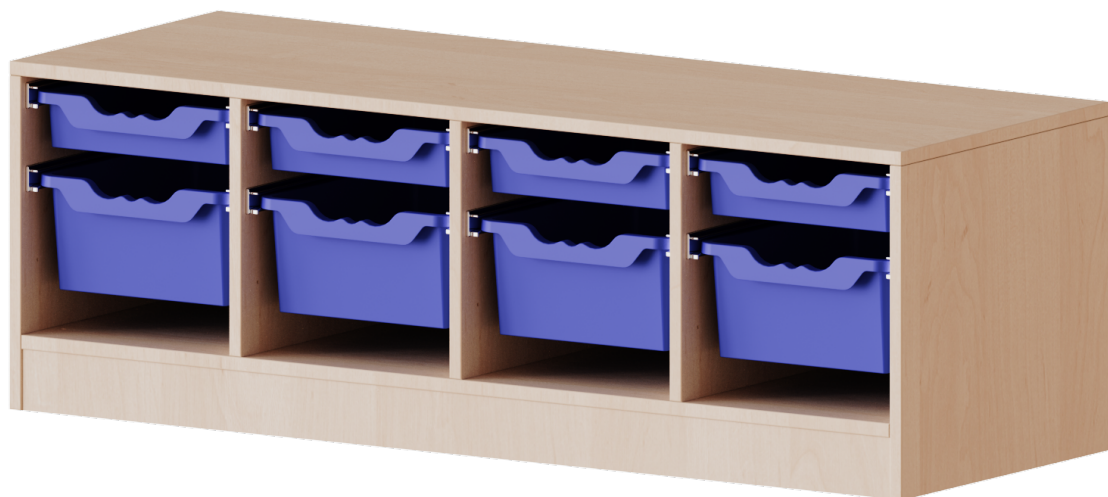

E13951GKR

PRODUKTDATENBLATT
WWW.MOEBELWERK-NIESKY.DE

ERGOTRAY REGAL, VIERREIHIG, 1 ORDNERHÖHE - EVO180 SERIE

FAHRBAR, 4 FLACHE UND 4 HOHE ERGOTRAY BOXEN, B/H/T: 138,7X46X50 CM

PRODUKTBESCHREIBUNG

Die evo180 Regale und Schränke in verschiedenen Höhen und Breiten sind ein Kernstück unseres evo180 Schrankwandprogrammes. Die Rückwand ist als Sichtrückwand ausgeführt, dementsprechend eignen sich alle evo180 Einzelregale oder Regalwände auch als Raumteiler. Der Sockel hat eine Höhe von 81 mm und ist an der Unterseite mit bodenschonenden Kunststoffgleitern ausgestattet.

Die Einlegeböden sind im Raster von 32 mm verstellbar. Unsere hochwertigen Bodenträger verfügen über einen "Ausziehstop", so wird verhindert, dass Böden mit Inhalt darauf aus dem Regal oder Schrank rutschen können.

Konfigurieren Sie Ihr Wunsch Regal indem Sie bei den angebotenen Varianten Ihre Auswahl treffen.

Die praktischen ErgoTray Boxen sind in 2 Höhen verfügbar - es gibt hohe und flache Boxen. Wir bieten im Rahmen der evo180 Serie viele Regale und Schränke mit ErgoTray Boxen an. Dass alles zusammen passt, finden Sie auch Schränke und Regale ohne Boxen, aber in den dazu passenden Breiten. Die Sideboards bis 3,5 Ordnerhöhen sind alle wahlweise mit Sockel, fahrbar oder mit stabilen Metallmöbelstellfüßen erhältlich. Die fahrbaren Sideboards verfügen über 4 Rollen, davon sind 2 feststellbar. Die ErgoTray Boxen sind in verschiedenen Farben erhältlich.

EIGENSCHAFTEN

- ErgoTray Regal, 1 Ordnerhöhe
- mit 4 flachen und 4 hohen ErgoTray Box
- Sichtrückwand
- Höhe 46 cm für Standard Ordner
- fahrbar, 4 Rollen, 2 mit Bremse

Zubehör

Fahrbar

Artikelnummer	E13951GKR	
Breite / Höhe / Tiefe	1387 mm / 460 mm / 500 mm	54.6" / 18.1" / 19.7"
Ordnerhöhen	1	
Aufbewahrungsboxen	8	
Montageart	Fahrbar	
Einsatzbereich	Krippe, Kindergarten, Grundschule, Weiterführende Schule, Büro und Objekt	
Material	Kunststoff, Melaminplatte	
Produktlinie	evo180	
Bauart	Mittelwand, Schubladen	