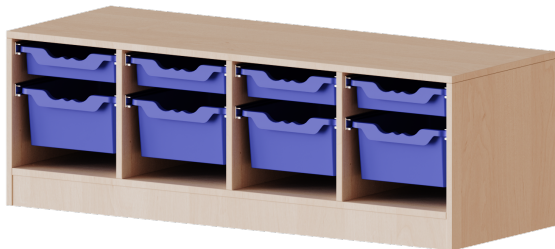

E13951GKR

PRODUKTDATENBLATT
WWW.MOEBELWERK-NIESKY.DE

ERGOTRAY REGAL, VIERREIHIG, 1 ORDNERHÖHE - EVO180 SERIE

FAHRBAR, 4 FLACHE UND 4 HOHE ERGOTRAY BOXEN, B/H/T: 138,7X46X50 CM

PRODUKTBESCHREIBUNG

Die evo180 Regale und Schränke in verschiedenen Höhen und Breiten sind ein Kernstück unseres evo180 Schrankwandprogrammes. Die Rückwand ist als Sichtrückwand ausgeführt, dementsprechend eignen sich alle evo180 Einzelregale oder Regalwände auch als Raumteiler. Der Sockel hat eine Höhe von 81 mm und ist an der Unterseite mit bodenschonenden Kunststoffgleitern ausgestattet.

Alle Regale werden aus melaminharzbeschichteter E1 Feinspanplatte gefertigt, die FSC zertifiziert und formaldehydfrei sind. Als Kanten verwenden wir besonders robuste 2 mm starke ABS Kanten, die unter hoher Temperatur fest verleimt werden. Bitte wählen Sie Ihr Wunschdekor aus unserer Dekorpalette aus.

Die Einlegeböden sind im Raster von 32 mm verstellbar. Unsere hochwertigen Bodenträger verfügen über einen "Ausziehstop", so wird verhindert, dass Böden mit Inhalt darauf aus dem Regal oder Schrank rutschen können.

Konfigurieren Sie Ihr Wunsch Regal indem Sie bei den angebotenen Varianten Ihre Auswahl treffen.

Die praktischen ErgoTray Boxen sind in 2 Höhen verfügbar - es gibt hohe und flache Boxen. Wir bieten im Rahmen der evo180 Serie viele Regale und Schränke mit ErgoTray Boxen an. Dass alles zusammen passt, finden Sie auch Schränke und Regale ohne Boxen, aber in den dazu passenden Breiten. Die Sideboards bis 3,5 Ordnerhöhen sind alle wahlweise mit Sockel, fahrbar oder mit stabilen Metallmöbelstellfüßen erhältlich. Die fahrbaren Sideboards verfügen über 4 Rollen, davon sind 2 feststellbar. Die ErgoTray Boxen sind in verschiedenen Farben erhältlich.