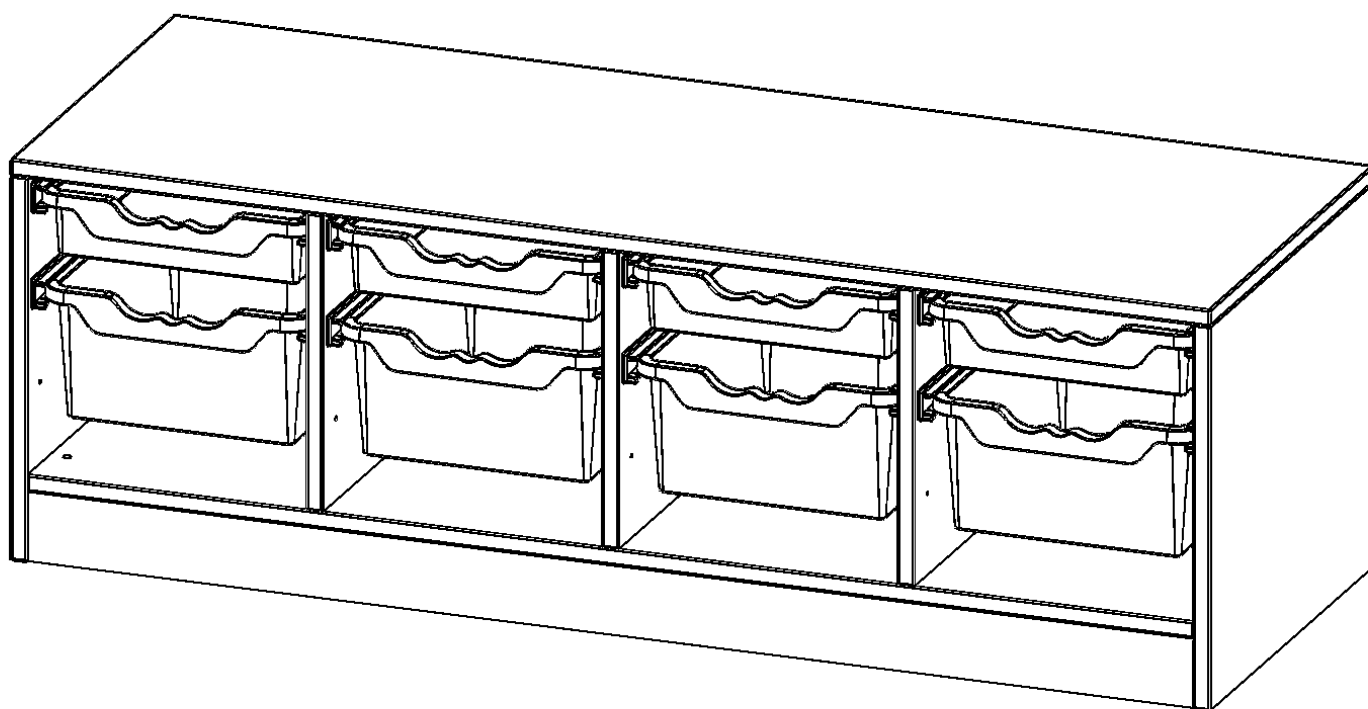

Die evo180 Regale und Schränke in verschiedenen Höhen und Breiten sind ein Kernstück unseres evo180 Schrankwandprogrammes. Die Rückwand ist als Sichtrückwand ausgeführt, dementsprechend eignen sich alle evo180 Einzelregale oder Regalwände auch als Raumteiler. Der Sockel hat eine Höhe von 81 mm und ist an der Unterseite mit bodenschonenden Kunststoffgleitern ausgestattet.

Konfigurieren Sie Ihr Wunsch Regal indem Sie bei den angebotenen Varianten Ihre Auswahl treffen.

Die praktischen ErgoTray Boxen sind in 2 Höhen verfügbar - es gibt hohe und flache Boxen. Wir bieten im Rahmen der evo180 Serie viele Regale und Schränke mit ErgoTray Boxen an. Dass alles zusammen passt, finden Sie auch Schränke und Regale ohne Boxen, aber in den dazu passenden Breiten. Die Sideboards bis 3,5 Ordnerhöhen sind alle wahlweise mit Sockel, fahrbar oder mit stabilen Metallmöbelstellfüßen erhältlich. Die fahrbaren Sideboards verfügen über 4 Rollen, davon sind 2 feststellbar. Die ErgoTray Boxen sind in verschiedenen Farben erhältlich.

EIGENSCHAFTEN

- ErgoTray Regal, 1 Ordnerhöhe
- mit 4 flachen und 4 hohen ErgoTray Box
- Sichtrückwand
- Höhe 46 cm für Standard Ordner
- mit Sockel

Zubehör

Freistehend

Artikelnummer	E13951GK	
Breite / Höhe / Tiefe	1387 mm / 460 mm / 500 mm	54.6" / 18.1" / 19.7"
Ordnerhöhen	1	
Aufbewahrungsboxen	8	
Montageart	Freistehend	
Einsatzbereich	Krippe, Kindergarten, Grundschule, Weiterführende Schule, Büro und Objekt	
Material	Kunststoff, Melaminplatte	
Produktlinie	evo180	
Bauart	Mittelwand, Schubladen, Untermodul	