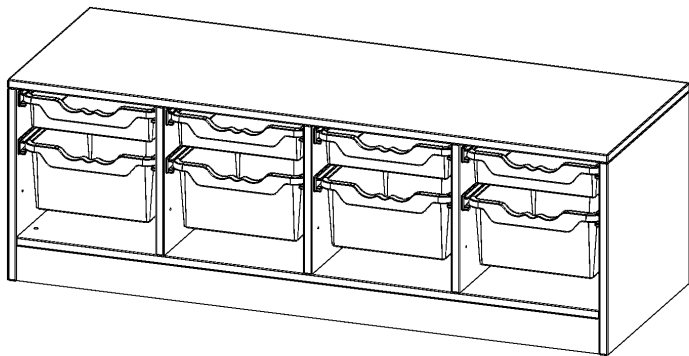

E13951GK

PRODUKTDATENBLATT
WWW.MOEBELWERK-NIESKY.DE

ERGOTRAY REGAL, VIERREIHIG, 1 ORDNERHÖHE - EVO180 SERIE

MIT SOCKEL (81 MM), 4 FLACHE UND 4 HOHE ERGOTRAY BOXEN, B/H/T: 138,7X46X50 CM

PRODUKTBESCHREIBUNG

Die evo180 Regale und Schränke in verschiedenen Höhen und Breiten sind ein Kernstück unseres evo180 Schrankwandprogrammes. Die Rückwand ist als Sichtrückwand ausgeführt, dementsprechend eignen sich alle evo180 Einzelregale oder Regalwände auch als Raumteiler. Der Sockel hat eine Höhe von 81 mm und ist an der Unterseite mit bodenschonenden Kunststoffgleitern ausgestattet.

Konfigurieren Sie Ihr Wunsch Regal indem Sie bei den angebotenen Varianten Ihre Auswahl treffen.

Die praktischen ErgoTray Boxen sind in 2 Höhen verfügbar - es gibt hohe und flache Boxen. Wir bieten im Rahmen der evo180 Serie viele Regale und Schränke mit ErgoTray Boxen an. Dass alles zusammen passt, finden Sie auch Schränke und Regale ohne Boxen, aber in den dazu passenden Breiten. Die Sideboards bis 3,5 Ordnerhöhen sind alle wahlweise mit Sockel, fahrbar oder mit stabilen Metallmöbelstellfüßen erhältlich. Die fahrbaren Sideboards verfügen über 4 Rollen, davon sind 2 feststellbar. Die ErgoTray Boxen sind in verschiedenen Farben erhältlich.

EIGENSCHAFTEN

- ErgoTray Regal, 1 Ordnerhöhe
- mit 4 flachen und 4 hohen ErgoTray Box
- Sichtrückwand
- Höhe 46 cm für Standard Ordner
- mit Sockel

Zubehör

Freistehend

Artikelnummer	E13951GK	
Breite / Höhe / Tiefe	1387 mm / 460 mm / 500 mm	54.6" / 18.1" / 19.7"
Ordnerhöhen	1	
Aufbewahrungsboxen	8	
Montageart	Freistehend	
Einsatzbereich	Krippe, Kindergarten, Grundschule, Weiterführende Schule, Büro und Objekt	
Material	Kunststoff, Melaminplatte	
Produktlinie	evo180	
Bauart	Mittelwand, Schubladen, Untermodul	