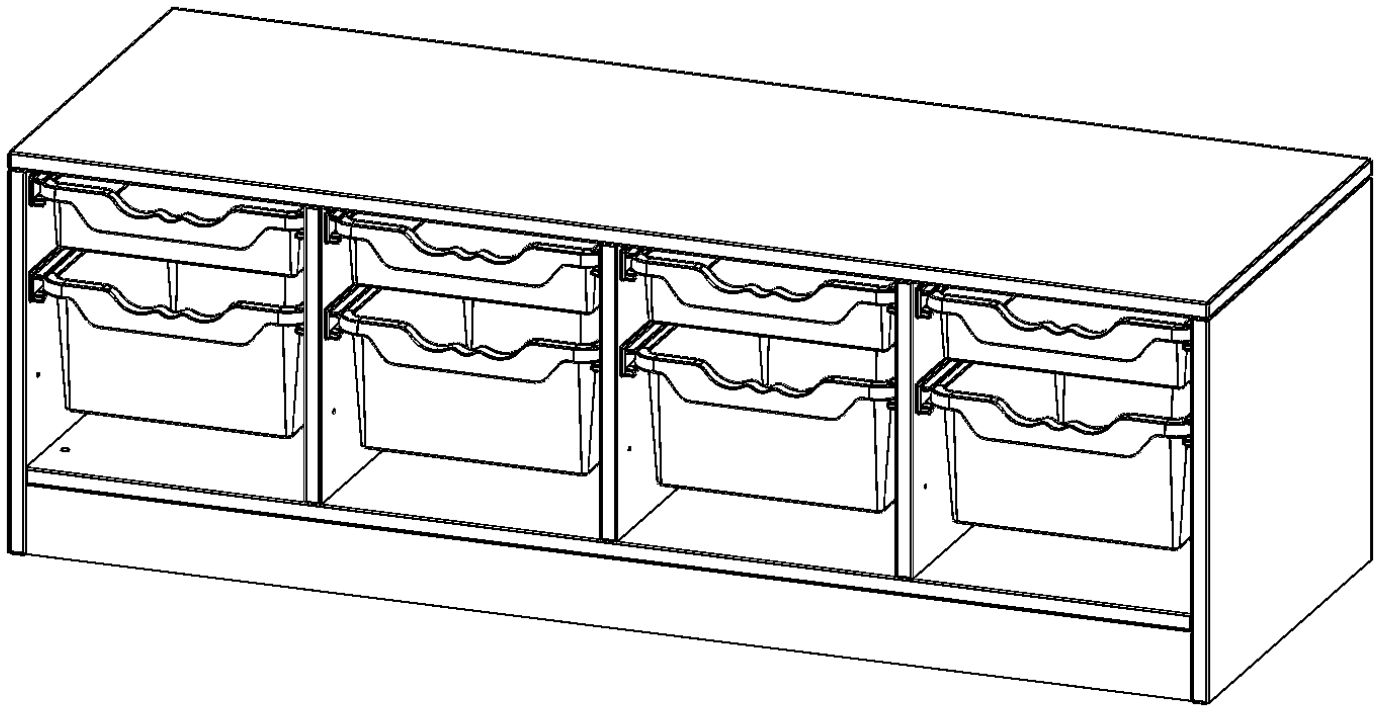

Artikelnummer	E13951GK	
Breite / Höhe / Tiefe	1387 mm / 460 mm / 500 mm	54.6" / 18.1" / 19.7"
Ordnerhöhen	1	
Aufbewahrungsboxen	8	
Montageart	Freistehend	
Einsatzbereich	Krippe, Kindergarten, Grundschule, Weiterführende Schule, Büro und Objekt	
Material	Kunststoff, Melaminplatte	
Produktlinie	evo180	
Bauart	Mittelwand, Schubladen, Untermodul	

Möbelwerk Niesky GmbH
Neuhofer Straße 4-6
02906 Niesky
Deutschland

T +49 3588 2537-0
F +49 3588 2537-30
E info@moebelwerk-niesky.de
www.moebelwerk-niesky.de

© Copyright by Möbelwerk Niesky GmbH

08.10.2024
Seite 2/2