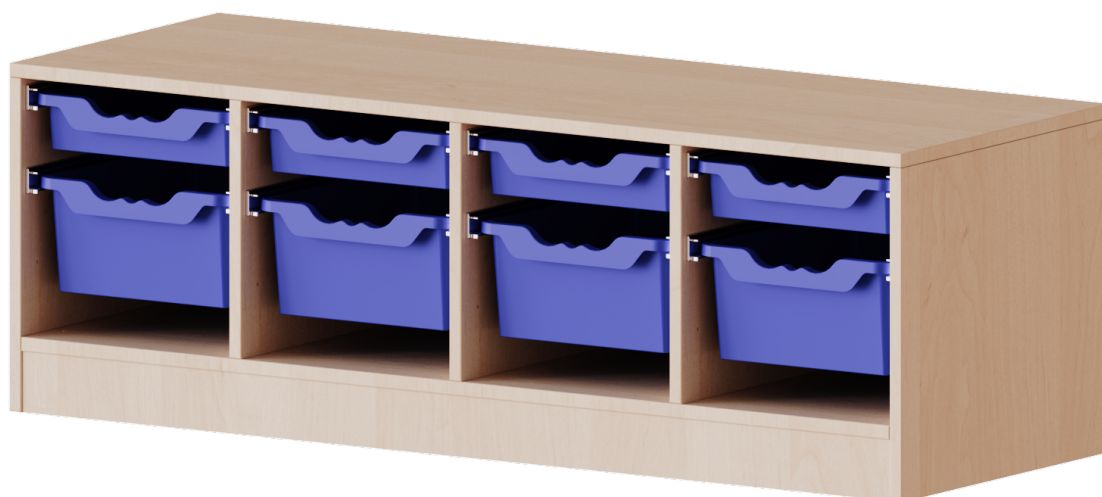

### PRODUKTBESCHREIBUNG

Die evo180 Regale und Schränke in verschiedenen Höhen und Breiten sind ein Kernstück unseres evo180 Schrankwandprogrammes. Die Rückwand ist als Sichtrückwand ausgeführt, dementsprechend eignen sich alle evo180 Einzelschränke oder Schrankwände auch als Raumteiler.

Die praktischen ErgoTray Boxen sind in 2 Höhen verfügbar - es gibt hohe und flache Boxen. Wir bieten im Rahmen der evo180 Serie viele Regale und Schränke mit ErgoTray Boxen an. Dass alles zusammen passt, finden Sie auch Schränke und Regale ohne Boxen, aber in den dazu passenden Breiten. Die Sideboards bis 3,5 Ordnerhöhen sind alle wahlweise mit Sockel, fahrbar oder mit stabilen Metallmöbelstellfüßen erhältlich. Die fahrbaren Sideboards verfügen über 4 Rollen, davon sind 2 feststellbar. Die ErgoTray Boxen sind in verschiedenen Farben erhältlich.

### EIGENSCHAFTEN

- ErgoTray Regal, 1 Ordnerhöhe
- mit 4 flachen und 4 hohen ErgoTray Box
- Sichtrückwand
- Höhe 46 cm für Standard Ordner
- mit Sockel

Freistehend

Artikelnummer	E13941GK	
Breite / Höhe / Tiefe	1387 mm / 460 mm / 400 mm	54.6" / 18.1" / 15.7"
Gewicht	35 kg	77.2 lbs
Ordnerhöhen	1	
Aufbewahrungsboxen	8	
Montageart	Freistehend	
Einsatzbereich	Krippe, Kindergarten, Grundschule, Weiterführende Schule, Büro und Objekt	
Material	Kunststoff, Melaminplatte	
Produktlinie	evo180	
Bauart	Mittelwand, Untermodul	