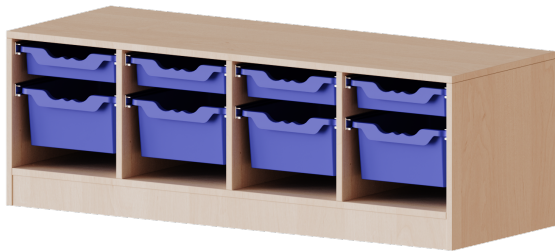

E13941GK

PRODUKTDATENBLATT
WWW.MOEBELWERK-NIESKY.DE

ERGOTRAY REGAL, VIERREIHIG, 1 ORDNERHÖHE - EVO180 SERIE

MIT SOCKEL (81 MM), 4 FLACHE UND 4 HOHE ERGOTRAY BOXEN, B/H/T: 138,7X46X40 CM

PRODUKTBESCHREIBUNG

Die evo180 Regale und Schränke in verschiedenen Höhen und Breiten sind ein Kernstück unseres evo180 Schrankwandprogrammes. Die Rückwand ist als Sichtrückwand ausgeführt, dementsprechend eignen sich alle evo180 EinzelSchränke oder Schrankwände auch als Raumteiler.

Die praktischen ErgoTray Boxen sind in 2 Höhen verfügbar - es gibt hohe und flache Boxen. Wir bieten im Rahmen der evo180 Serie viele Regale und Schränke mit ErgoTray Boxen an. Dass alles zusammen passt, finden Sie auch Schränke und Regale ohne Boxen, aber in den dazu passenden Breiten. Die Sideboards bis 3,5 Ordnerhöhen sind alle wahlweise mit Sockel, fahrbar oder mit stabilen Metallmöbelstellfüßen erhältlich. Die fahrbaren Sideboards verfügen über 4 Rollen, davon sind 2 feststellbar. Die ErgoTray Boxen sind in verschiedenen Farben erhältlich.

Zubehör

EIGENSCHAFTEN

- ErgoTray Regal, 1 Ordnerhöhe
- mit 4 flachen und 4 hohen ErgoTray Box
- Sichtrückwand
- Höhe 46 cm für Standard Ordner
- mit Sockel

Freistehend

Artikelnummer	E13941GK	
Breite / Höhe / Tiefe	1387 mm / 460 mm / 400 mm	54.6" / 18.1" / 15.7"
Ordnerhöhen	1	
Aufbewahrungsboxen	8	
Montageart	Freistehend	
Einsatzbereich	Krippe, Kindergarten, Grundschule, Weiterführende Schule, Büro und Objekt	
Material	Kunststoff, Melaminplatte	
Produktlinie	evo180	
Bauart	Mittelwand, Untermodul	