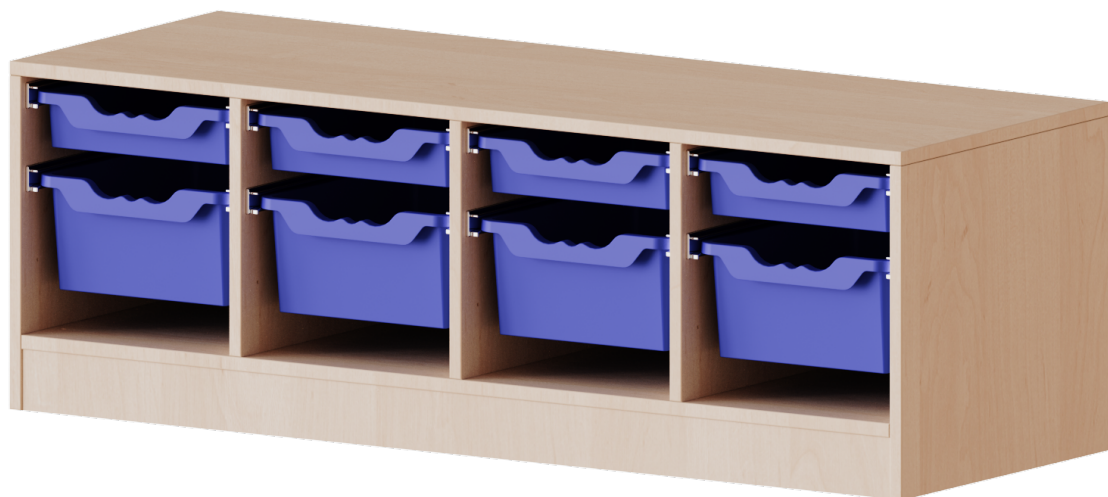

Die evo180 Regale und Schränke in verschiedenen Höhen und Breiten sind ein Kernstück unseres evo180 Schrankwandprogrammes. Die Rückwand ist als Sichtrückwand ausgeführt, dementsprechend eignen sich alle evo180 EinzelSchränke oder Schrankwände auch als Raumteiler.

Die praktischen ErgoTray Boxen sind in 2 Höhen verfügbar - es gibt hohe und flache Boxen. Wir bieten im Rahmen der evo180 Serie viele Regale und Schränke mit ErgoTray Boxen an. Dass alles zusammen passt, finden Sie auch Schränke und Regale ohne Boxen, aber in den dazu passenden Breiten. Die Sideboards bis 3,5 Ordnerhöhen sind alle wahlweise mit Sockel, fahrbar oder mit stabilen Metallmöbelstellfüßen erhältlich. Die fahrbaren Sideboards verfügen über 4 Rollen, davon sind 2 feststellbar. Die ErgoTray Boxen sind in verschiedenen Farben erhältlich.

Zubehör

EIGENSCHAFTEN

- ErgoTray Regal, 1 Ordnerhöhe
- mit 4 flachen und 4 hohen ErgoTray Box
- Sichtrückwand
- Höhe 46 cm für Standard Ordner
- mit Sockel

Freistehend

Artikelnummer	E13941GK	
Breite / Höhe / Tiefe	1387 mm / 460 mm / 400 mm	54.6" / 18.1" / 15.7"
Ordnerhöhen	1	
Aufbewahrungsboxen	8	
Montageart	Freistehend	
Einsatzbereich	Krippe, Kindergarten, Grundschule, Weiterführende Schule, Büro und Objekt	
Material	Kunststoff, Melaminplatte	
Produktlinie	evo180	
Bauart	Mittelwand, Untermodul	