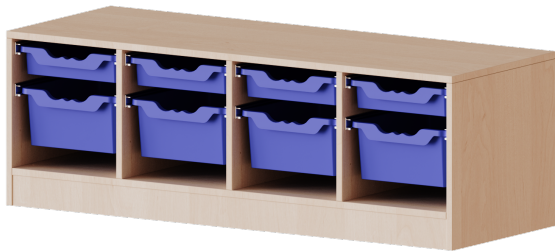

## ERGOTRAY REGAL, VIERREIHIG, 1 ORDNERHÖHE - EVO180 SERIE

MIT SOCKEL (81 MM), 4 FLACHE UND 4 HOHE ERGOTRAY BOXEN, B/H/T: 138,7X46X40 CM

### PRODUKTBESCHREIBUNG

Die evo180 Regale und Schränke in verschiedenen Höhen und Breiten sind ein Kernstück unseres evo180 Schrankwandprogrammes. Die Rückwand ist als Sichtrückwand ausgeführt, dementsprechend eignen sich alle evo180 Einzelschränke oder Schrankwände auch als Raumteiler.

Die praktischen ErgoTray Boxen sind in 2 Höhen verfügbar - es gibt hohe und flache Boxen. Wir bieten im Rahmen der evo180 Serie viele Regale und Schränke mit ErgoTray Boxen an. Dass alles zusammen passt, finden Sie auch Schränke und Regale ohne Boxen, aber in den dazu passenden Breiten. Die Sideboards bis 3,5 Ordnerhöhen sind alle wahlweise mit Sockel, fahrbar oder mit stabilen Metallmöbelstellfüßen erhältlich. Die fahrbaren Sideboards verfügen über 4 Rollen, davon sind 2 feststellbar. Die ErgoTray Boxen sind in verschiedenen Farben erhältlich.

### EIGENSCHAFTEN

- ErgoTray Regal, 1 Ordnerhöhe
- mit 4 flachen und 4 hohen ErgoTray Box
- Sichtrückwand
- Höhe 46 cm für Standard Ordner
- mit Sockel

Freistehend

Artikelnummer	E13941GK	
Breite / Höhe / Tiefe	1387 mm / 460 mm / 400 mm	54.6" / 18.1" / 15.7"
Gewicht	35 kg	77.2 lbs
Ordnerhöhen	1	
Aufbewahrungsboxen	8	
Montageart	Freistehend	
Einsatzbereich	Krippe, Kindergarten, Grundschule, Weiterführende Schule, Büro und Objekt	
Material	Kunststoff, Melaminplatte	
Produktlinie	evo180	
Bauart	Mittelwand, Untermodul	