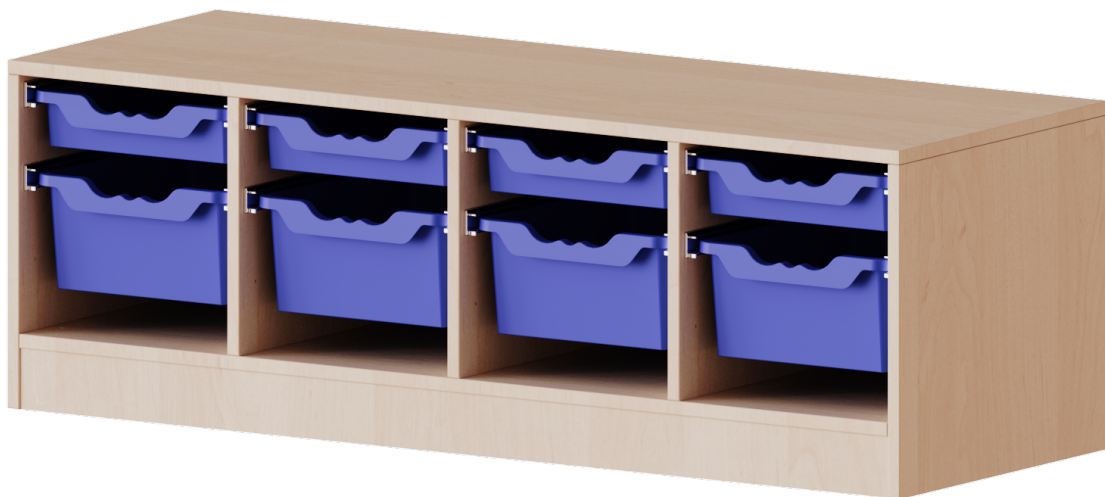

### PRODUKTBESCHREIBUNG

Die evo180 Regale und Schränke in verschiedenen Höhen und Breiten sind ein Kernstück unseres evo180 Schrankwandprogrammes. Die Rückwand ist als Sichtrückwand ausgeführt, dementsprechend eignen sich alle evo180 Einzelschränke oder Schrankwände auch als Raumteiler.

Die praktischen ErgoTray Boxen sind in 2 Höhen verfügbar - es gibt hohe und flache Boxen. Wir bieten im Rahmen der evo180 Serie viele Regale und Schränke mit ErgoTray Boxen an. Dass alles zusammen passt, finden Sie auch Schränke und Regale ohne Boxen, aber in den dazu passenden Breiten. Die Sideboards bis 3,5 Ordnerhöhen sind alle wahlweise mit Sockel, fahrbar oder mit stabilen Metallmöbelstellfüßen erhältlich. Die fahrbaren Sideboards verfügen über 4 Rollen, davon sind 2 feststellbar. Die ErgoTray Boxen sind in verschiedenen Farben erhältlich.

### EIGENSCHAFTEN

- ErgoTray Regal, 1 Ordnerhöhe
- mit 4 flachen und 4 hohen ErgoTray Box
- Sichtrückwand
- Höhe 46 cm für Standard Ordner
- mit Sockel

Freistehend

Artikelnummer	E13941GK	
Breite / Höhe / Tiefe	1387 mm / 460 mm / 400 mm	54.6" / 18.1" / 15.7"
Gewicht	35 kg	77.2 lbs
Ordnerhöhen	1	
Aufbewahrungsboxen	8	
Montageart	Freistehend	
Einsatzbereich	Krippe, Kindergarten, Grundschule, Weiterführende Schule, Büro und Objekt	
Material	Kunststoff, Melaminplatte	
Produktlinie	evo180	
Bauart	Mittelwand, Untermodul	