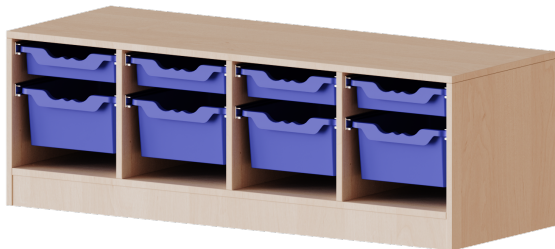

E13941GK

PRODUKTDATENBLATT
WWW.MOEBELWERK-NIESKY.DE

ERGOTRAY REGAL, VIERREIHIG, 1 ORDNERHÖHE - EVO180 SERIE

MIT SOCKEL (81 MM), 4 FLACHE UND 4 HOHE ERGOTRAY BOXEN, B/H/T: 138,7X46X40 CM

PRODUKTBESCHREIBUNG

Die evo180 Regale und Schränke in verschiedenen Höhen und Breiten sind ein Kernstück unseres evo180 Schrankwandprogrammes. Die Rückwand ist als Sichtrückwand ausgeführt, dementsprechend eignen sich alle evo180 EinzelSchränke oder Schrankwände auch als Raumteiler.

Die praktischen ErgoTray Boxen sind in 2 Höhen verfügbar - es gibt hohe und flache Boxen. Wir bieten im Rahmen der evo180 Serie viele Regale und Schränke mit ErgoTray Boxen an. Dass alles zusammen passt, finden Sie auch Schränke und Regale ohne Boxen, aber in den dazu passenden Breiten. Die Sideboards bis 3,5 Ordnerhöhen sind alle wahlweise mit Sockel, fahrbar oder mit stabilen Metallmöbelstellfüßen erhältlich. Die fahrbaren Sideboards verfügen über 4 Rollen, davon sind 2 feststellbar. Die ErgoTray Boxen sind in verschiedenen Farben erhältlich.

Zubehör

EIGENSCHAFTEN

- ErgoTray Regal, 1 Ordnerhöhe
- mit 4 flachen und 4 hohen ErgoTray Box
- Sichtrückwand
- Höhe 46 cm für Standard Ordner
- mit Sockel

Freistehend

Artikelnummer	E13941GK	
Breite / Höhe / Tiefe	1387 mm / 460 mm / 400 mm	54.6" / 18.1" / 15.7"
Ordnerhöhen	1	
Aufbewahrungsboxen	8	
Montageart	Freistehend	
Einsatzbereich	Krippe, Kindergarten, Grundschule, Weiterführende Schule, Büro und Objekt	
Material	Kunststoff, Melaminplatte	
Produktlinie	evo180	
Bauart	Mittelwand, Untermodul	