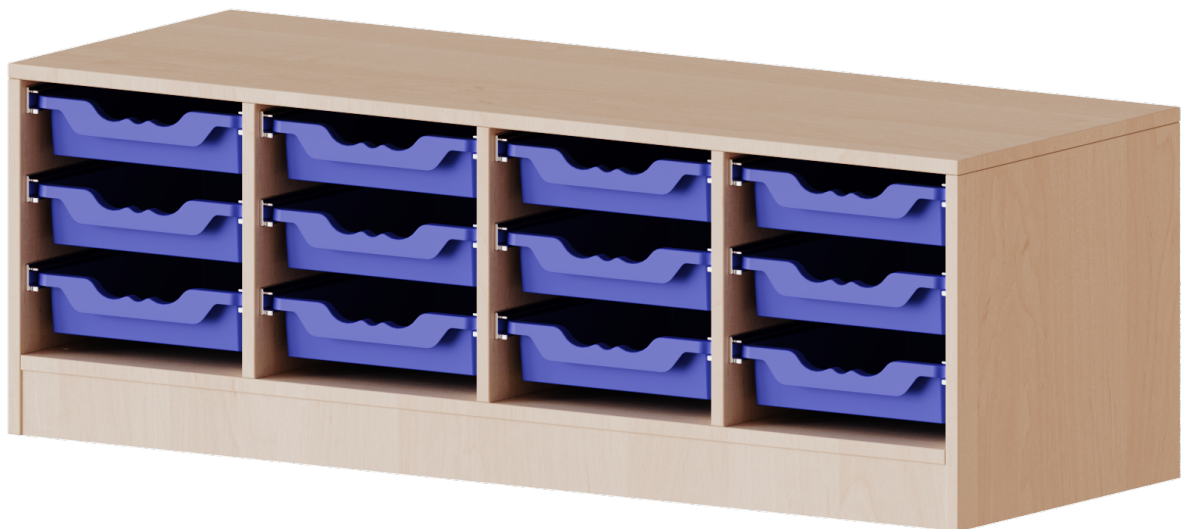

E13951KT

PRODUKTDATENBLATT
WWW.MOEBELWERK-NIESKY.DE

ERGOTRAY REGAL, VIERREIHIG, 1 ORDNERHÖHE - EVO180 SERIE

MIT MÖBELSTELLFÜSSEN, 12 FLACHE ERGOTRAY BOXEN, B/H/T: 138,7X46X50 CM

PRODUKTBESCHREIBUNG

Die evo180 Regale und Schränke in verschiedenen Höhen und Breiten sind ein Kernstück unseres evo180 Schrankwandprogrammes. Die Rückwand ist als Sichrückwand ausgeführt, dementsprechend eignen sich alle evo180 Einzelregale oder Regalwände auch als Raumteiler. Der Sockel hat eine Höhe von 81 mm und ist an der Unterseite mit bodenschonenden Kunststoffgleitern ausgestattet.

Die Einlegeböden sind im Raster von 32 mm verstellbar. Unsere hochwertigen Bodenträger verfügen über einen "Ausziehstop", so wird verhindert, dass Böden mit Inhalt darauf aus dem Regal oder Schrank rutschen können.

Konfigurieren Sie Ihr Wunsch Regal indem Sie bei den angebotenen Varianten Ihre Auswahl treffen.

Die praktischen ErgoTray Boxen sind in 2 Höhen verfügbar - es gibt hohe und flache Boxen. Wir bieten im Rahmen der evo180 Serie viele Regale und Schränke mit ErgoTray Boxen an. Dass alles zusammen passt, finden Sie auch Schränke und Regale ohne Boxen, aber in den dazu passenden Breiten. Die Sideboards bis 3,5 Ordnerhöhen sind alle wahlweise mit Sockel, fahrbar oder mit stabilen Metallmöbelstellfüßen erhältlich. Die fahrbaren Sideboards verfügen über 4 Rollen, davon sind 2 feststellbar. Die ErgoTray Boxen sind in verschiedenen Farben erhältlich.

EIGENSCHAFTEN

- ErgoTray Regal, 1 Ordnerhöhe
- mit 12 flachen ErgoTray Boxen
- Sichrückwand
- Höhe 46 cm für Standard Ordner
- mit stabilen Metall-Möbelfüßen

Zubehör

Freistehend

Artikelnummer	E13951KT	
Breite / Höhe / Tiefe	1387 mm / 460 mm / 500 mm	54.6" / 18.1" / 19.7"
Ordnerhöhen	1	
Aufbewahrungsboxen	12	
Montageart	Freistehend	
Einsatzbereich	Krippe, Kindergarten, Grundschule, Weiterführende Schule, Büro und Objekt	
Material	Kunststoff, Melaminplatte	
Produktlinie	evo180	
Bauart	Mittelwand, Schubladen	