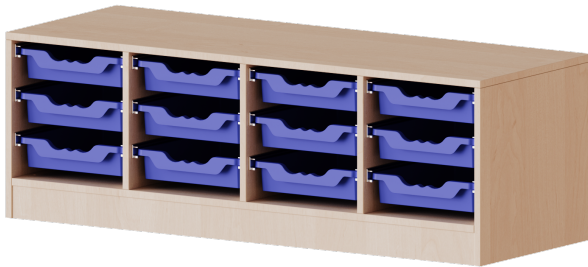

E13951KT

PRODUKTDATENBLATT
WWW.MOEBELWERK-NIESKY.DE

ERGOTRAY REGAL, VIERREIHIG, 1 ORDNERHÖHE - EVO180 SERIE

MIT MÖBELSTELLFÜSSEN, 12 FLACHE ERGOTRAY BOXEN, B/H/T: 138,7X46X50 CM

PRODUKTBESCHREIBUNG

Die evo180 Regale und Schränke in verschiedenen Höhen und Breiten sind ein Kernstück unseres evo180 Schrankwandprogrammes. Die Rückwand ist als Sichrückwand ausgeführt, dementsprechend eignen sich alle evo180 Einzelregale oder Regalwände auch als Raumteiler. Der Sockel hat eine Höhe von 81 mm und ist an der Unterseite mit bodenschonenden Kunststoffgleitern ausgestattet.

Alle Regale werden aus melaminharzbeschichteter E1 Feinspanplatte gefertigt, die FSC zertifiziert und formaldehydfrei sind. Als Kanten verwenden wir besonders robuste 2 mm starke ABS Kanten, die unter hoher Temperatur fest verleimt werden. Bitte wählen Sie Ihr Wunschdekor aus unserer Dekorpalette aus.

Die Einlegeböden sind im Raster von 32 mm verstellbar. Unsere hochwertigen Bodenträger verfügen über einen "Ausziehstop", so wird verhindert, dass Böden mit Inhalt darauf aus dem Regal oder Schrank rutschen können.

Konfigurieren Sie Ihr Wunsch Regal indem Sie bei den angebotenen Varianten Ihre Auswahl treffen.

Die praktischen ErgoTray Boxen sind in 2 Höhen verfügbar - es gibt hohe und flache Boxen. Wir bieten im Rahmen der evo180 Serie viele Regale und Schränke mit ErgoTray Boxen an. Dass alles zusammen passt, finden Sie auch Schränke und Regale ohne Boxen, aber in den dazu passenden Breiten. Die Sideboards bis 3,5 Ordnerhöhen sind alle wahlweise mit Sockel, fahrbar oder mit stabilen Metallmöbelstellfüßen erhältlich. Die fahrbaren Sideboards verfügen über 4 Rollen, davon sind 2 feststellbar. Die ErgoTray Boxen sind in verschiedenen Farben erhältlich.