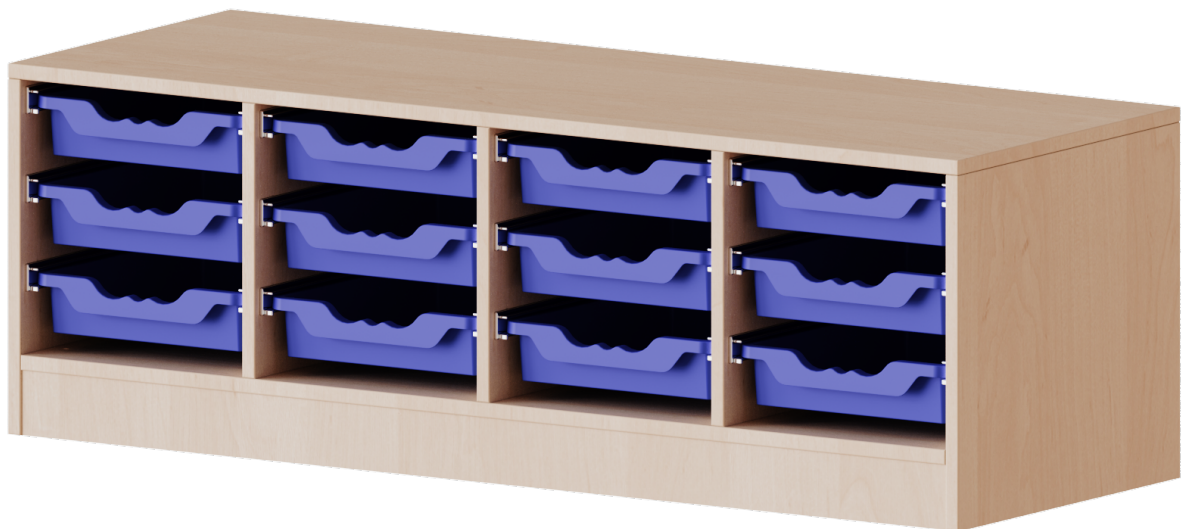

Die Einlegeböden sind im Raster von 32 mm verstellbar. Unsere hochwertigen Bodenträger verfügen über einen "Ausziehstop", so wird verhindert, dass Böden mit Inhalt darauf aus dem Regal oder Schrank rutschen können.

Konfigurieren Sie Ihr Wunsch Regal indem Sie bei den angebotenen Varianten Ihre Auswahl treffen.

Die praktischen ErgoTray Boxen sind in 2 Höhen verfügbar - es gibt hohe und flache Boxen. Wir bieten im Rahmen der evo180 Serie viele Regale und Schränke mit ErgoTray Boxen an. Dass alles zusammen passt, finden Sie auch Schränke und Regale ohne Boxen, aber in den dazu passenden Breiten. Die Sideboards bis 3,5 Ordnerhöhen sind alle wahlweise mit Sockel, fahrbar oder mit stabilen Metallmöbelstellfüßen erhältlich. Die fahrbaren Sideboards verfügen über 4 Rollen, davon sind 2 feststellbar. Die ErgoTray Boxen sind in verschiedenen Farben erhältlich.

EIGENSCHAFTEN

- ErgoTray Regal, 1 Ordnerhöhe
- mit 12 flachen ErgoTray Boxen
- Sichtrückwand
- Höhe 46 cm für Standard Ordner
- mit stabilen Metall-Möbelfüßen

Zubehör

Freistehend

| | | |
|-----------------------|---|-----------------------|
| Artikelnummer | E13951KT | |
| Breite / Höhe / Tiefe | 1387 mm / 460 mm / 500 mm | 54.6" / 18.1" / 19.7" |
| Ordnerhöhen | 1 | |
| Aufbewahrungsboxen | 12 | |
| Montageart | Freistehend | |
| Einsatzbereich | Krippe, Kindergarten, Grundschule, Weiterführende Schule, Büro und Objekt | |
| Material | Kunststoff, Melaminplatte | |
| Produktlinie | evo180 | |
| Bauart | Mittelwand, Schubladen | |