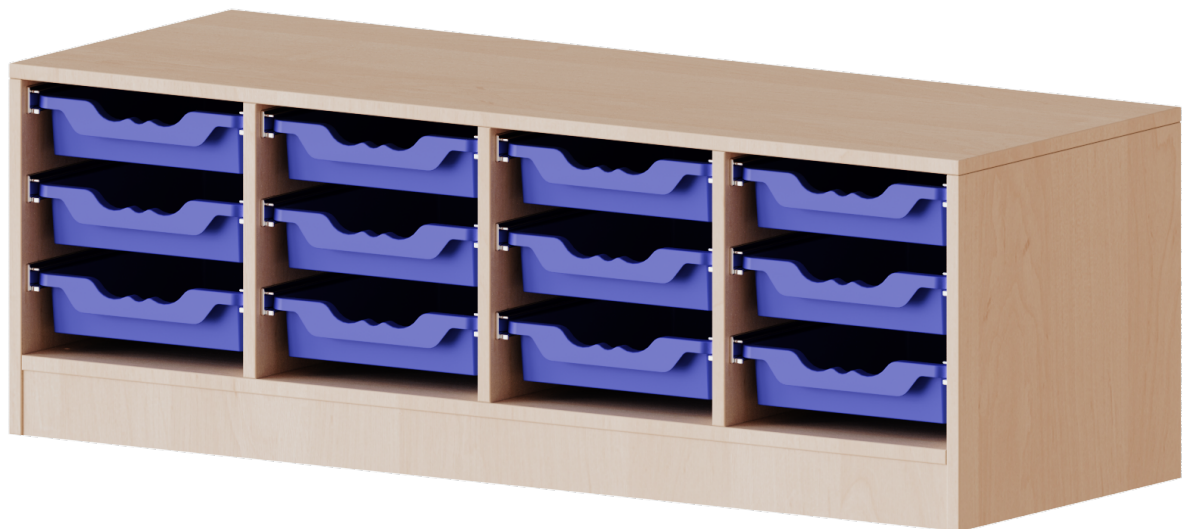

E13951KT

PRODUKTDATENBLATT
WWW.MOEBELWERK-NIESKY.DE

ERGOTRAY REGAL, VIERREIHIG, 1 ORDNERHÖHE - EVO180 SERIE

MIT MÖBELSTELLFÜSSEN, 12 FLACHE ERGOTRAY BOXEN, B/H/T: 138,7X46X50 CM

PRODUKTBESCHREIBUNG

Die evo180 Regale und Schränke in verschiedenen Höhen und Breiten sind ein Kernstück unseres evo180 Schrankwandprogrammes. Die Rückwand ist als Sichtrückwand ausgeführt, dementsprechend eignen sich alle evo180 Einzelregale oder Regalwände auch als Raumteiler. Der Sockel hat eine Höhe von 81 mm und ist an der Unterseite mit bodenschonenden Kunststoffgleitern ausgestattet.

Die Einlegeböden sind im Raster von 32 mm verstellbar. Unsere hochwertigen Bodenträger verfügen über einen "Ausziehstop", so wird verhindert, dass Böden mit Inhalt darauf aus dem Regal oder Schrank rutschen können.

Konfigurieren Sie Ihr Wunsch Regal indem Sie bei den angebotenen Varianten Ihre Auswahl treffen.

Die praktischen ErgoTray Boxen sind in 2 Höhen verfügbar - es gibt hohe und flache Boxen. Wir bieten im Rahmen der evo180 Serie viele Regale und Schränke mit ErgoTray Boxen an. Dass alles zusammen passt, finden Sie auch Schränke und Regale ohne Boxen, aber in den dazu passenden Breiten. Die Sideboards bis 3,5 Ordnerhöhen sind alle wahlweise mit Sockel, fahrbar oder mit stabilen Metallmöbelstellfüßen erhältlich. Die fahrbaren Sideboards verfügen über 4 Rollen, davon sind 2 feststellbar. Die ErgoTray Boxen sind in verschiedenen Farben erhältlich.

EIGENSCHAFTEN

- ErgoTray Regal, 1 Ordnerhöhe
- mit 12 flachen ErgoTray Boxen
- Sichtrückwand
- Höhe 46 cm für Standard Ordner
- mit stabilen Metall-Möbelfüßen

Zubehör

Freistehend

Artikelnummer	E13951KT	
Breite / Höhe / Tiefe	1387 mm / 460 mm / 500 mm	54.6" / 18.1" / 19.7"
Ordnerhöhen	1	
Aufbewahrungsboxen	12	
Montageart	Freistehend	
Einsatzbereich	Krippe, Kindergarten, Grundschule, Weiterführende Schule, Büro und Objekt	
Material	Kunststoff, Melaminplatte	
Produktlinie	evo180	
Bauart	Mittelwand, Schubladen	