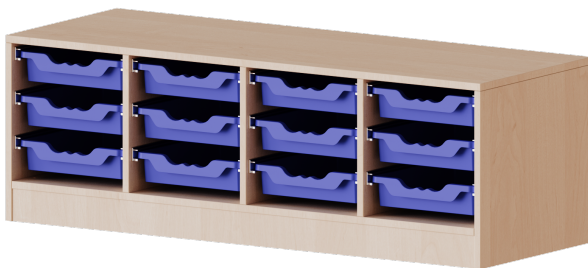

E13951KT

PRODUKTDATENBLATT
WWW.MOEBELWERK-NIESKY.DE

ERGOTRAY REGAL, VIERREIHIG, 1 ORDNERHÖHE - EVO180 SERIE

MIT MÖBELSTELLFÜSSEN, 12 FLACHE ERGOTRAY BOXEN, B/H/T: 138,7X46X50 CM

PRODUKTBESCHREIBUNG

Die evo180 Regale und Schränke in verschiedenen Höhen und Breiten sind ein Kernstück unseres evo180 Schrankwandprogrammes. Die Rückwand ist als Sichtrückwand ausgeführt, dementsprechend eignen sich alle evo180 Einzelregale oder Regalwände auch als Raumteiler. Der Sockel hat eine Höhe von 81 mm und ist an der Unterseite mit bodenschonenden Kunststoffgleitern ausgestattet.

Alle Regale werden aus melaminharzbeschichteter E1 Feinspanplatte gefertigt, die FSC zertifiziert und formaldehydfrei sind. Als Kanten verwenden wir besonders robuste 2 mm starke ABS Kanten, die unter hoher Temperatur fest verleimt werden. Bitte wählen Sie Ihr Wunschdekor aus unserer Dekorpalette aus.

Die Einlegeböden sind im Raster von 32 mm verstellbar. Unsere hochwertigen Bodenträger verfügen über einen "Ausziehstop", so wird verhindert, dass Böden mit Inhalt darauf aus dem Regal oder Schrank rutschen können.

Konfigurieren Sie Ihr Wunsch Regal indem Sie bei den angebotenen Varianten Ihre Auswahl treffen.

Die praktischen ErgoTray Boxen sind in 2 Höhen verfügbar - es gibt hohe und flache Boxen. Wir bieten im Rahmen der evo180 Serie viele Regale und Schränke mit ErgoTray Boxen an. Dass alles zusammen passt, finden Sie auch Schränke und Regale ohne Boxen, aber in den dazu passenden Breiten. Die Sideboards bis 3,5 Ordnerhöhen sind alle wahlweise mit Sockel, fahrbar oder mit stabilen Metallmöbelstellfüßen erhältlich. Die fahrbaren Sideboards verfügen über 4 Rollen, davon sind 2 feststellbar. Die ErgoTray Boxen sind in verschiedenen Farben erhältlich.