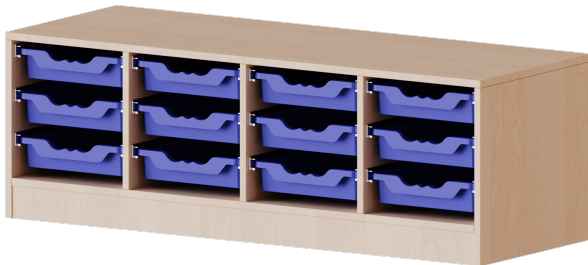

E13951KT

PRODUKTDATENBLATT
WWW.MOEBELWERK-NIESKY.DE

ERGOTRAY REGAL, VIERREIHIG, 1 ORDNERHÖHE - EVO180 SERIE

MIT MÖBELSTELLFÜSSEN, 12 FLACHE ERGOTRAY BOXEN, B/H/T: 138,7X46X50 CM

PRODUKTBESCHREIBUNG

Die evo180 Regale und Schränke in verschiedenen Höhen und Breiten sind ein Kernstück unseres evo180 Schrankwandprogrammes. Die Rückwand ist als Sichtrückwand ausgeführt, dementsprechend eignen sich alle evo180 Einzelregale oder Regalwände auch als Raumteiler. Der Sockel hat eine Höhe von 81 mm und ist an der Unterseite mit bodenschonenden Kunststoffgleitern ausgestattet.

Alle Regale werden aus melaminharzbeschichteter E1 Feinspanplatte gefertigt, die FSC zertifiziert und formaldehydfrei sind. Als Kanten verwenden wir besonders robuste 2 mm starke ABS Kanten, die unter hoher Temperatur fest verleimt werden. Bitte wählen Sie Ihr Wunschdekor aus unserer Dekorpalette aus.

Die Einlegeböden sind im Raster von 32 mm verstellbar. Unsere hochwertigen Bodenträger verfügen über einen "Ausziehstop", so wird verhindert, dass Böden mit Inhalt darauf aus dem Regal oder Schrank rutschen können.

Konfigurieren Sie Ihr Wunsch Regal indem Sie bei den angebotenen Varianten Ihre Auswahl treffen.

Die praktischen ErgoTray Boxen sind in 2 Höhen verfügbar - es gibt hohe und flache Boxen. Wir bieten im Rahmen der evo180 Serie viele Regale und Schränke mit ErgoTray Boxen an. Dass alles zusammen passt, finden Sie auch Schränke und Regale ohne Boxen, aber in den dazu passenden Breiten. Die Sideboards bis 3,5 Ordnerhöhen sind alle wahlweise mit Sockel, fahrbar oder mit stabilen Metallmöbelstellfüßen erhältlich. Die fahrbaren Sideboards verfügen über 4 Rollen, davon sind 2 feststellbar. Die ErgoTray Boxen sind in verschiedenen Farben erhältlich.