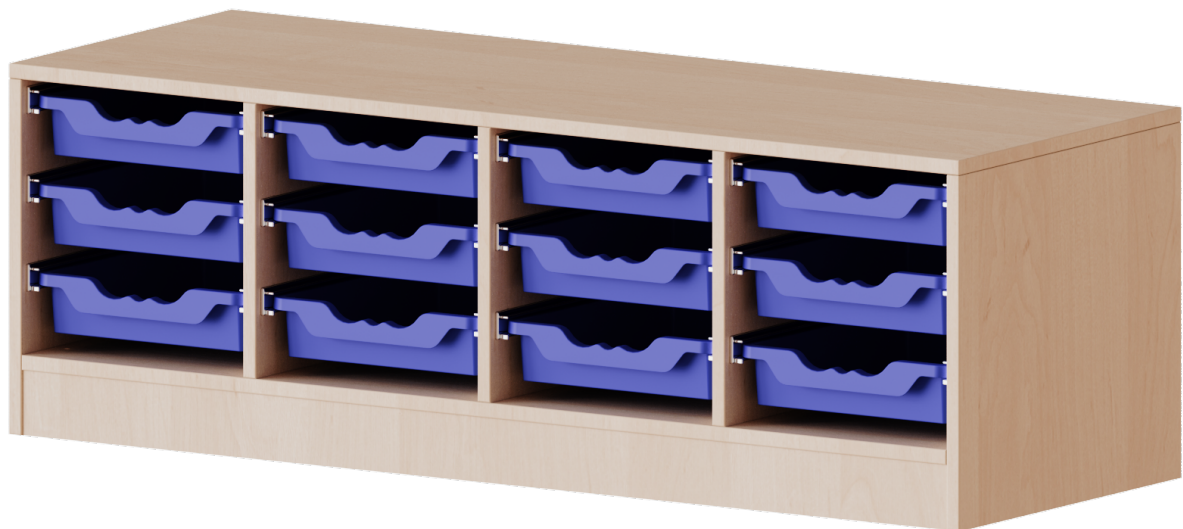

E13951KR

PRODUKTDATENBLATT
WWW.MOEBELWERK-NIESKY.DE

ERGOTRAY REGAL, VIERREIHIG, 1 ORDNERHÖHE - EVO180 SERIE

FAHRBAR, 12 FLACHE ERGOTRAY BOXEN, B/H/T: 138,7X46X50 CM

PRODUKTBESCHREIBUNG

Die evo180 Regale und Schränke in verschiedenen Höhen und Breiten sind ein Kernstück unseres evo180 Schrankwandprogrammes. Die Rückwand ist als Sichtrückwand ausgeführt, dementsprechend eignen sich alle evo180 Einzelregale oder Regalwände auch als Raumteiler. Der Sockel hat eine Höhe von 81 mm und ist an der Unterseite mit bodenschonenden Kunststoffgleitern ausgestattet.

Konfigurieren Sie Ihr Wunsch Regal indem Sie bei den angebotenen Varianten Ihre Auswahl treffen.

Die praktischen ErgoTray Boxen sind in 2 Höhen verfügbar - es gibt hohe und flache Boxen. Wir bieten im Rahmen der evo180 Serie viele Regale und Schränke mit ErgoTray Boxen an. Dass alles zusammen passt, finden Sie auch Schränke und Regale ohne Boxen, aber in den dazu passenden Breiten. Die Sideboards bis 3,5 Ordnerhöhen sind alle wahlweise mit Sockel, fahrbar oder mit stabilen Metallmöbelstellfüßen erhältlich. Die fahrbaren Sideboards verfügen über 4 Rollen, davon sind 2 feststellbar. Die ErgoTray Boxen sind in verschiedenen Farben erhältlich.

EIGENSCHAFTEN

- ErgoTray Regal, 1 Ordnerhöhe
- mit 12 flachen ErgoTray Boxen
- Sichtrückwand
- Höhe 46 cm für Standard Ordner
- fahrbar, 4 Rollen, 2 mit Bremse

Zubehör

Fahrbar

| | | |
|-----------------------|---|-----------------------|
| Artikelnummer | E13951KR | |
| Breite / Höhe / Tiefe | 1387 mm / 460 mm / 500 mm | 54.6" / 18.1" / 19.7" |
| Ordnerhöhen | 1 | |
| Aufbewahrungsboxen | 12 | |
| Montageart | Fahrbar | |
| Einsatzbereich | Krippe, Kindergarten, Grundschule, Weiterführende Schule, Büro und Objekt | |
| Material | Kunststoff, Melaminplatte | |
| Produktlinie | evo180 | |
| Bauart | Mittelwand, Schubladen | |