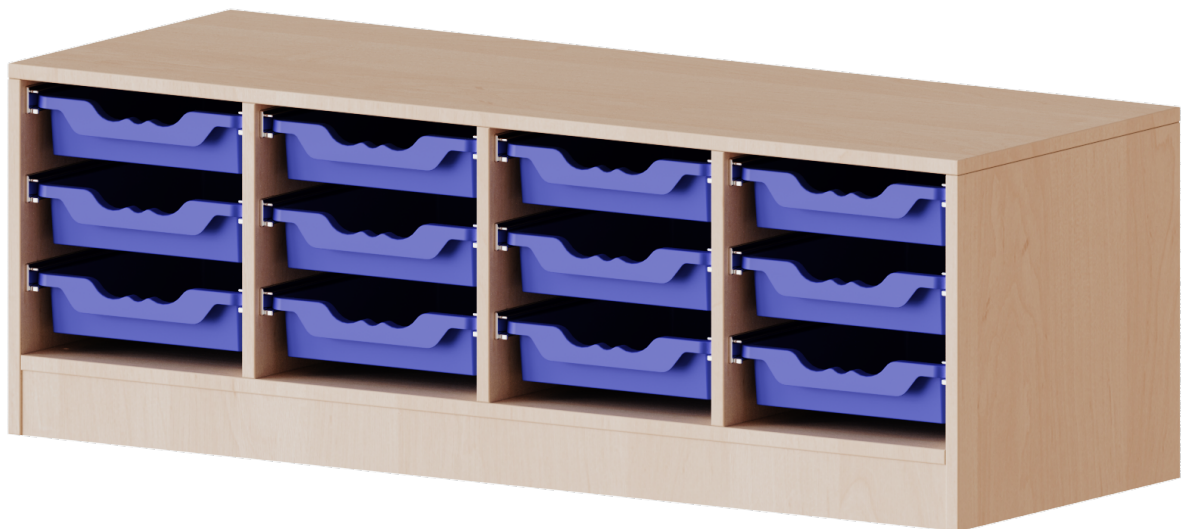

### PRODUKTBESCHREIBUNG

Die evo180 Regale und Schränke in verschiedenen Höhen und Breiten sind ein Kernstück unseres evo180 Schrankwandprogrammes. Die Rückwand ist als Sichtrückwand ausgeführt, dementsprechend eignen sich alle evo180 Einzelregale oder Regalwände auch als Raumteiler. Der Sockel hat eine Höhe von 81 mm und ist an der Unterseite mit bodenschonenden Kunststoffgleitern ausgestattet.

Konfigurieren Sie Ihr Wunsch Regal indem Sie bei den angebotenen Varianten Ihre Auswahl treffen.

Die praktischen ErgoTray Boxen sind in 2 Höhen verfügbar - es gibt hohe und flache Boxen. Wir bieten im Rahmen der evo180 Serie viele Regale und Schränke mit ErgoTray Boxen an. Dass alles zusammen passt, finden Sie auch Schränke und Regale ohne Boxen, aber in den dazu passenden Breiten. Die Sideboards bis 3,5 Ordnerhöhen sind alle wahlweise mit Sockel, fahrbar oder mit stabilen Metallmöbelstellfüßen erhältlich. Die fahrbaren Sideboards verfügen über 4 Rollen, davon sind 2 feststellbar. Die ErgoTray Boxen sind in verschiedenen Farben erhältlich.

### EIGENSCHAFTEN

- ErgoTray Regal, 1 Ordnerhöhe
- mit 12 flachen ErgoTray Boxen
- Sichtrückwand
- Höhe 46 cm für Standard Ordner
- fahrbar, 4 Rollen, 2 mit Bremse

### Zubehör

Fahrbar

Artikelnummer	E13951KR	
Breite / Höhe / Tiefe	1387 mm / 460 mm / 500 mm	54.6" / 18.1" / 19.7"
Ordnerhöhen	1	
Aufbewahrungsboxen	12	
Montageart	Fahrbar	
Einsatzbereich	Krippe, Kindergarten, Grundschule, Weiterführende Schule, Büro und Objekt	
Material	Kunststoff, Melaminplatte	
Produktlinie	evo180	
Bauart	Mittelwand, Schubladen	