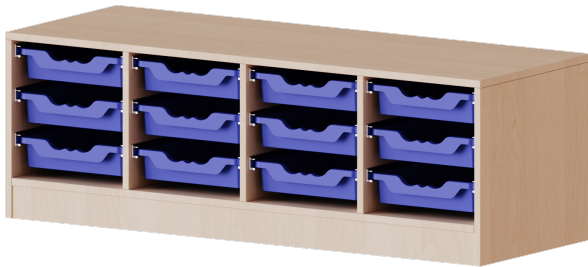

## ERGOTRAY REGAL, VIERREIHIG, 1 ORDNERHÖHE - EVO180 SERIE

FAHRBAR, 12 FLACHE ERGOTRAY BOXEN, B/H/T: 138,7X46X50 CM

### PRODUKTBESCHREIBUNG

Die evo180 Regale und Schränke in verschiedenen Höhen und Breiten sind ein Kernstück unseres evo180 Schrankwandprogrammes. Die Rückwand ist als Sichtrückwand ausgeführt, dementsprechend eignen sich alle evo180 Einzelregale oder Regalwände auch als Raumteiler. Der Sockel hat eine Höhe von 81 mm und ist an der Unterseite mit bodenschonenden Kunststoffgleitern ausgestattet.

Die Einlegeböden sind im Raster von 32 mm verstellbar. Unsere hochwertigen Bodenträger verfügen über einen "Ausziehstop", so wird verhindert, dass Böden mit Inhalt darauf aus dem Regal oder Schrank rutschen können.

Konfigurieren Sie Ihr Wunsch Regal indem Sie bei den angebotenen Varianten Ihre Auswahl treffen.

Die praktischen ErgoTray Boxen sind in 2 Höhen verfügbar - es gibt hohe und flache Boxen. Wir bieten im Rahmen der evo180 Serie viele Regale und Schränke mit ErgoTray Boxen an. Dass alles zusammen passt, finden Sie auch Schränke und Regale ohne Boxen, aber in den dazu passenden Breiten. Die Sideboards bis 3,5 Ordnerhöhen sind alle wahlweise mit Sockel, fahrbar oder mit stabilen Metallmöbelstellfüßen erhältlich. Die fahrbaren Sideboards verfügen über 4 Rollen, davon sind 2 feststellbar. Die ErgoTray Boxen sind in verschiedenen Farben erhältlich.