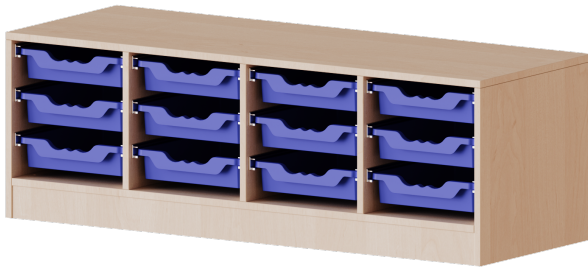

E13951KR

PRODUKTDATENBLATT
WWW.MOEBELWERK-NIESKY.DE

ERGOTRAY REGAL, VIERREIHIG, 1 ORDNERHÖHE - EVO180 SERIE

FAHRBAR, 12 FLACHE ERGOTRAY BOXEN, B/H/T: 138,7X46X50 CM

PRODUKTBESCHREIBUNG

Die evo180 Regale und Schränke in verschiedenen Höhen und Breiten sind ein Kernstück unseres evo180 Schrankwandprogrammes. Die Rückwand ist als Sichtrückwand ausgeführt, dementsprechend eignen sich alle evo180 Einzelregale oder Regalwände auch als Raumteiler. Der Sockel hat eine Höhe von 81 mm und ist an der Unterseite mit bodenschonenden Kunststoffgleitern ausgestattet.

Alle Regale werden aus melaminharzbeschichteter E1 Feinspanplatte gefertigt, die FSC zertifiziert und formaldehydfrei sind. Als Kanten verwenden wir besonders robuste 2 mm starke ABS Kanten, die unter hoher Temperatur fest verleimt werden. Bitte wählen Sie Ihr Wunschdekor aus unserer Dekorpalette aus.

Die Einlegeböden sind im Raster von 32 mm verstellbar. Unsere hochwertigen Bodenträger verfügen über einen "Ausziehstop", so wird verhindert, dass Böden mit Inhalt darauf aus dem Regal oder Schrank rutschen können.

Konfigurieren Sie Ihr Wunsch Regal indem Sie bei den angebotenen Varianten Ihre Auswahl treffen.

Die praktischen ErgoTray Boxen sind in 2 Höhen verfügbar - es gibt hohe und flache Boxen. Wir bieten im Rahmen der evo180 Serie viele Regale und Schränke mit ErgoTray Boxen an. Dass alles zusammen passt, finden Sie auch Schränke und Regale ohne Boxen, aber in den dazu passenden Breiten. Die Sideboards bis 3,5 Ordnerhöhen sind alle wahlweise mit Sockel, fahrbar oder mit stabilen Metallmöbelstellfüßen erhältlich. Die fahrbaren Sideboards verfügen über 4 Rollen, davon sind 2 feststellbar. Die ErgoTray Boxen sind in verschiedenen Farben erhältlich.