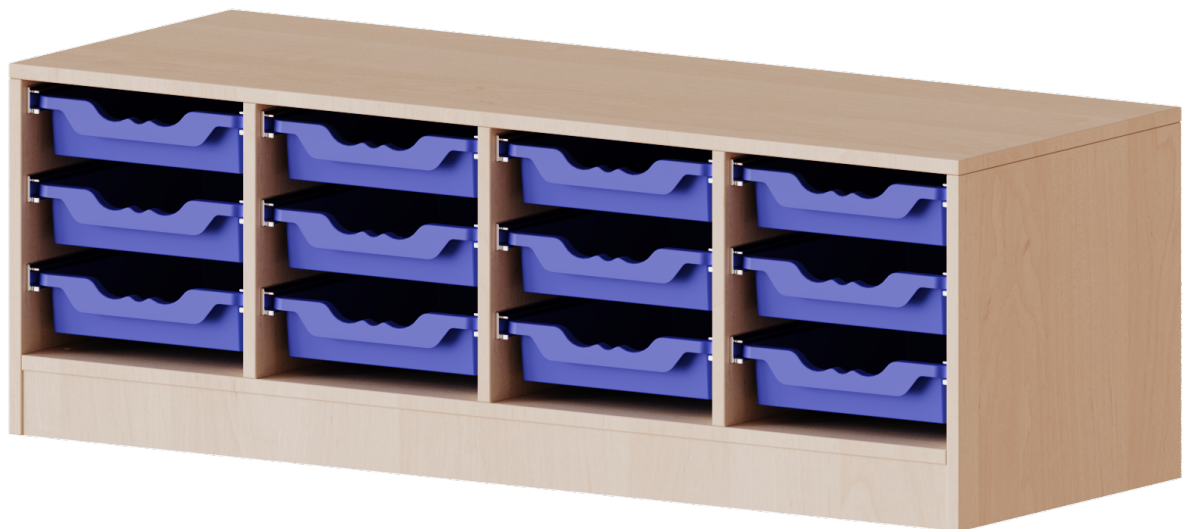

E13951KR

PRODUKTDATENBLATT
WWW.MOEBELWERK-NIESKY.DE

ERGOTRAY REGAL, VIERREIHIG, 1 ORDNERHÖHE - EVO180 SERIE

FAHRBAR, 12 FLACHE ERGOTRAY BOXEN, B/H/T: 138,7X46X50 CM

PRODUKTBESCHREIBUNG

Die evo180 Regale und Schränke in verschiedenen Höhen und Breiten sind ein Kernstück unseres evo180 Schrankwandprogrammes. Die Rückwand ist als Sichtrückwand ausgeführt, dementsprechend eignen sich alle evo180 Einzelregale oder Regalwände auch als Raumteiler. Der Sockel hat eine Höhe von 81 mm und ist an der Unterseite mit bodenschonenden Kunststoffgleitern ausgestattet.

Die Einlegeböden sind im Raster von 32 mm verstellbar. Unsere hochwertigen Bodenträger verfügen über einen "Ausziehstop", so wird verhindert, dass Böden mit Inhalt darauf aus dem Regal oder Schrank rutschen können.

Konfigurieren Sie Ihr Wunsch Regal indem Sie bei den angebotenen Varianten Ihre Auswahl treffen.

Die praktischen ErgoTray Boxen sind in 2 Höhen verfügbar - es gibt hohe und flache Boxen. Wir bieten im Rahmen der evo180 Serie viele Regale und Schränke mit ErgoTray Boxen an. Dass alles zusammen passt, finden Sie auch Schränke und Regale ohne Boxen, aber in den dazu passenden Breiten. Die Sideboards bis 3,5 Ordnerhöhen sind alle wahlweise mit Sockel, fahrbar oder mit stabilen Metallmöbelstellfüßen erhältlich. Die fahrbaren Sideboards verfügen über 4 Rollen, davon sind 2 feststellbar. Die ErgoTray Boxen sind in verschiedenen Farben erhältlich.

EIGENSCHAFTEN

- ErgoTray Regal, 1 Ordnerhöhe
- mit 12 flachen ErgoTray Boxen
- Sichtrückwand
- Höhe 46 cm für Standard Ordner
- fahrbar, 4 Rollen, 2 mit Bremse

Zubehör

Fahrbar

Artikelnummer	E13951KR	
Breite / Höhe / Tiefe	1387 mm / 460 mm / 500 mm	54.6" / 18.1" / 19.7"
Ordnerhöhen	1	
Aufbewahrungsboxen	12	
Montageart	Fahrbar	
Einsatzbereich	Krippe, Kindergarten, Grundschule, Weiterführende Schule, Büro und Objekt	
Material	Kunststoff, Melaminplatte	
Produktlinie	evo180	
Bauart	Mittelwand, Schubladen	