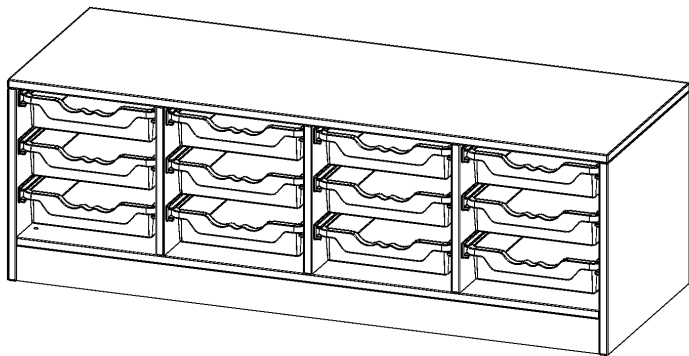

E13951K

PRODUKTDATENBLATT
WWW.MOEBELWERK-NIESKY.DE

ERGOTRAY REGAL, VIERREIHIG, 1 ORDNERHÖHE - EVO180 SERIE

MIT SOCKEL (81 MM), 12 FLACHE ERGOTRAY BOXEN, B/H/T: 138,7X46X50 CM

PRODUKTBESCHREIBUNG

Die evo180 Regale und Schränke in verschiedenen Höhen und Breiten sind ein Kernstück unseres evo180 Schrankwandprogrammes. Die Rückwand ist als Sichtrückwand ausgeführt, dementsprechend eignen sich alle evo180 Einzelregale oder Regalwände auch als Raumteiler. Der Sockel hat eine Höhe von 81 mm und ist an der Unterseite mit bodenschonenden Kunststoffgleitern ausgestattet.

Alle Regale werden aus melaminharzbeschichteter E1 Feinspanplatte gefertigt, die FSC zertifiziert und formaldehydfrei sind. Als Kanten verwenden wir besonders robuste 2 mm starke ABS Kanten, die unter hoher Temperatur fest verleimt werden. Bitte wählen Sie Ihr Wunschdekor aus unserer Dekorpalette aus.

Die Einlegeböden sind im Raster von 32 mm verstellbar. Unsere hochwertigen Bodenträger verfügen über einen "Ausziehstop", so wird verhindert, dass Böden mit Inhalt darauf aus dem Regal oder Schrank rutschen können.

Konfigurieren Sie Ihr Wunsch Regal indem Sie bei den angebotenen Varianten Ihre Auswahl treffen.

Die praktischen ErgoTray Boxen sind in 2 Höhen verfügbar - es gibt hohe und flache Boxen. Wir bieten im Rahmen der evo180 Serie viele Regale und Schränke mit ErgoTray Boxen an. Dass alles zusammen passt, finden Sie auch Schränke und Regale ohne Boxen, aber in den dazu passenden Breiten. Die Sideboards bis 3,5 Ordnerhöhen sind alle wahlweise mit Sockel, fahrbar oder mit stabilen Metallmöbelstellfüßen erhältlich. Die fahrbaren Sideboards verfügen über 4 Rollen, davon sind 2 feststellbar. Die ErgoTray Boxen sind in verschiedenen Farben erhältlich.