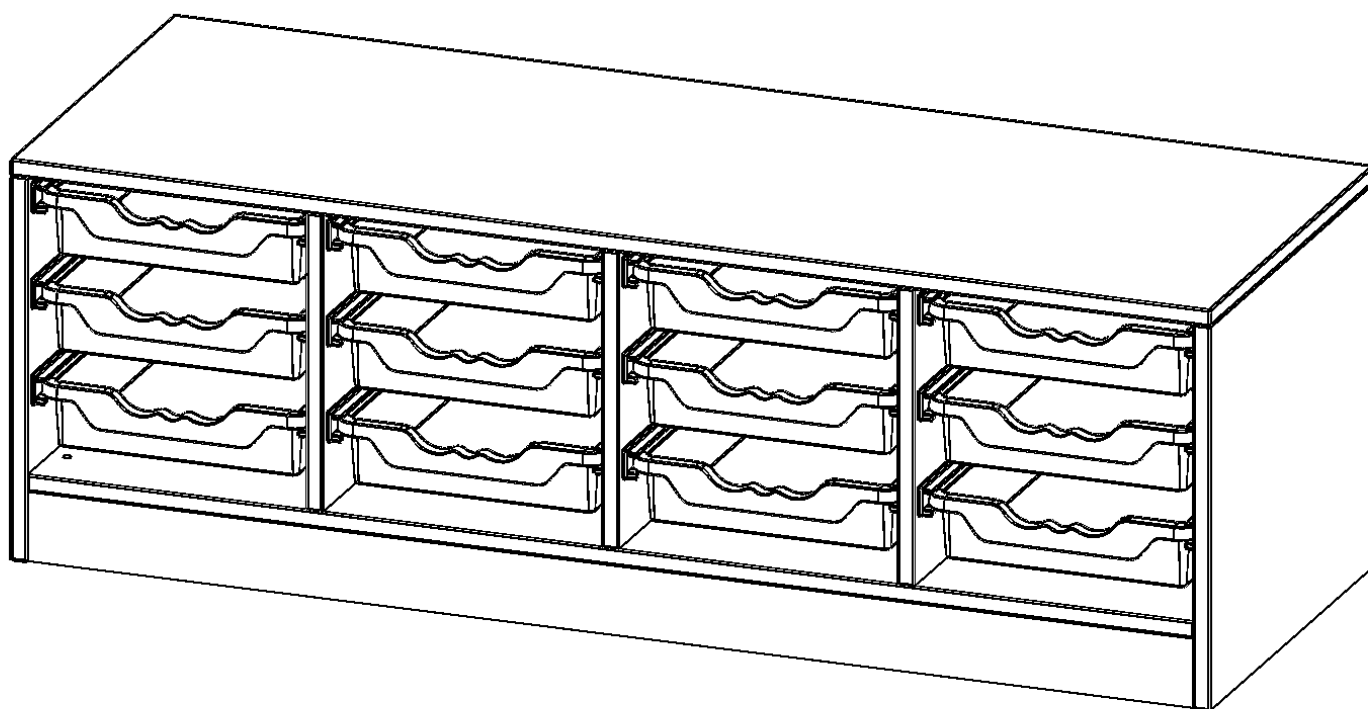

E13951K

PRODUKTDATENBLATT
WWW.MOEBELWERK-NIESKY.DE

ERGOTRAY REGAL, VIERREIHIG, 1 ORDNERHÖHE - EVO180 SERIE

MIT SOCKEL (81 MM), 12 FLACHE ERGOTRAY BOXEN, B/H/T: 138,7X46X50 CM

PRODUKTBESCHREIBUNG

Die evo180 Regale und Schränke in verschiedenen Höhen und Breiten sind ein Kernstück unseres evo180 Schrankwandprogrammes. Die Rückwand ist als Sichtrückwand ausgeführt, dementsprechend eignen sich alle evo180 Einzelregale oder Regalwände auch als Raumteiler. Der Sockel hat eine Höhe von 81 mm und ist an der Unterseite mit bodenschonenden Kunststoffgleitern ausgestattet.

Die Einlegeböden sind im Raster von 32 mm verstellbar. Unsere hochwertigen Bodenträger verfügen über einen "Ausziehstop", so wird verhindert, dass Böden mit Inhalt darauf aus dem Regal oder Schrank rutschen können.

Konfigurieren Sie Ihr Wunsch Regal indem Sie bei den angebotenen Varianten Ihre Auswahl treffen.

Die praktischen ErgoTray Boxen sind in 2 Höhen verfügbar - es gibt hohe und flache Boxen. Wir bieten im Rahmen der evo180 Serie viele Regale und Schränke mit ErgoTray Boxen an. Dass alles zusammen passt, finden Sie auch Schränke und Regale ohne Boxen, aber in den dazu passenden Breiten. Die Sideboards bis 3,5 Ordnerhöhen sind alle wahlweise mit Sockel, fahrbar oder mit stabilen Metallmöbelstellfüßen erhältlich. Die fahrbaren Sideboards verfügen über 4 Rollen, davon sind 2 feststellbar. Die ErgoTray Boxen sind in verschiedenen Farben erhältlich.

EIGENSCHAFTEN

- ErgoTray Regal, 1 Ordnerhöhe
- mit 12 flachen ErgoTray Boxen
- Sichtrückwand
- Höhe 46 cm für Standard Ordner
- mit Sockel

Zubehör

Freistehend

Artikelnummer	E13951K	
Breite / Höhe / Tiefe	1387 mm / 460 mm / 500 mm	54.6" / 18.1" / 19.7"
Ordnerhöhen	1	
Aufbewahrungsboxen	12	
Montageart	Freistehend	
Einsatzbereich	Krippe, Kindergarten, Grundschule, Weiterführende Schule, Büro und Objekt	
Material	Kunststoff, Melaminplatte	
Produktlinie	evo180	
Bauart	Mittelwand, Schubladen, Untermodul	