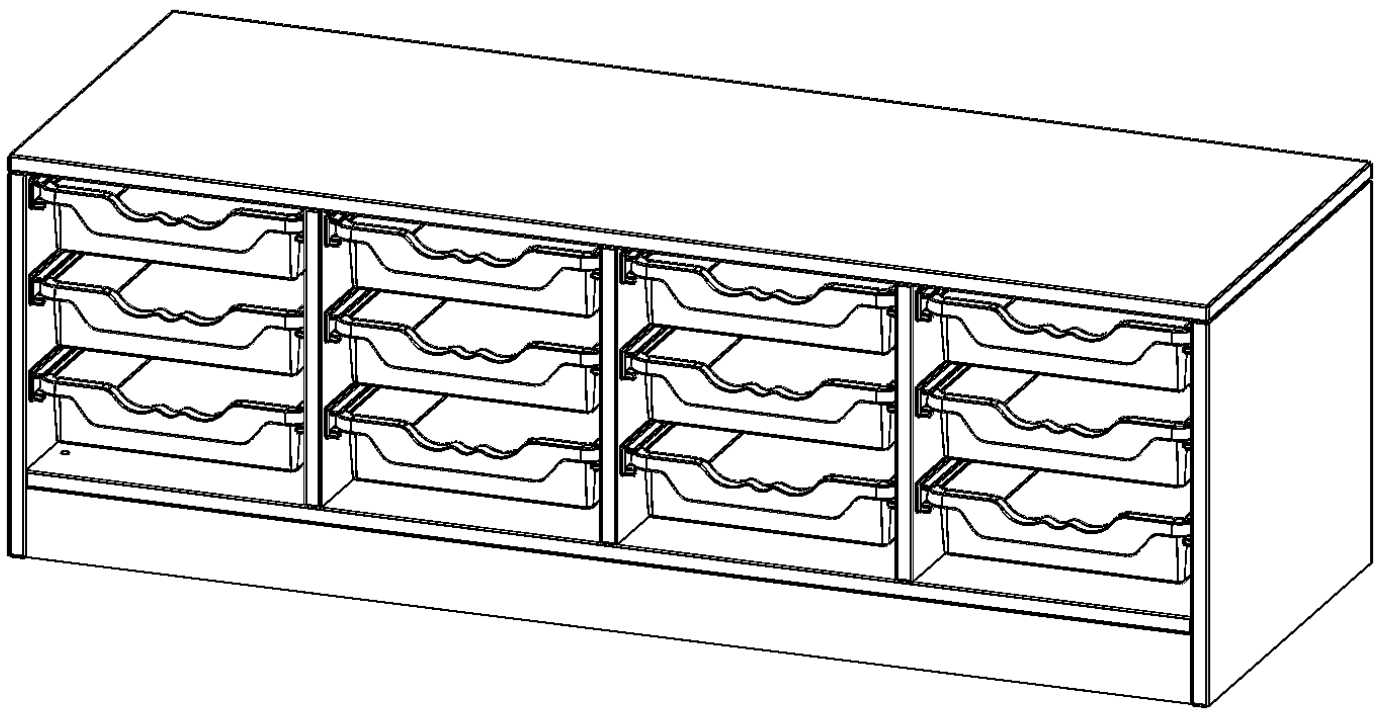

E13951K

PRODUKTDATENBLATT
WWW.MOEBELWERK-NIESKY.DE

ERGOTRAY REGAL, VIERREIHIG, 1 ORDNERHÖHE - EVO180 SERIE

MIT SOCKEL (81 MM), 12 FLACHE ERGOTRAY BOXEN, B/H/T: 138,7X46X50 CM

PRODUKTBESCHREIBUNG

Die evo180 Regale und Schränke in verschiedenen Höhen und Breiten sind ein Kernstück unseres evo180 Schrankwandprogrammes. Die Rückwand ist als Sichtrückwand ausgeführt, dementsprechend eignen sich alle evo180 Einzelregale oder Regalwände auch als Raumteiler. Der Sockel hat eine Höhe von 81 mm und ist an der Unterseite mit bodenschonenden Kunststoffgleitern ausgestattet.

Die Einlegeböden sind im Raster von 32 mm verstellbar. Unsere hochwertigen Bodenträger verfügen über einen "Ausziehstop", so wird verhindert, dass Böden mit Inhalt darauf aus dem Regal oder Schrank rutschen können.

Konfigurieren Sie Ihr Wunsch Regal indem Sie bei den angebotenen Varianten Ihre Auswahl treffen.

Die praktischen ErgoTray Boxen sind in 2 Höhen verfügbar - es gibt hohe und flache Boxen. Wir bieten im Rahmen der evo180 Serie viele Regale und Schränke mit ErgoTray Boxen an. Dass alles zusammen passt, finden Sie auch Schränke und Regale ohne Boxen, aber in den dazu passenden Breiten. Die Sideboards bis 3,5 Ordnerhöhen sind alle wahlweise mit Sockel, fahrbar oder mit stabilen Metallmöbelstellfüßen erhältlich. Die fahrbaren Sideboards verfügen über 4 Rollen, davon sind 2 feststellbar. Die ErgoTray Boxen sind in verschiedenen Farben erhältlich.

EIGENSCHAFTEN

- ErgoTray Regal, 1 Ordnerhöhe
- mit 12 flachen ErgoTray Boxen
- Sichtrückwand
- Höhe 46 cm für Standard Ordner
- mit Sockel

Zubehör

Freistehend

Artikelnummer	E13951K	
Breite / Höhe / Tiefe	1387 mm / 460 mm / 500 mm	54.6" / 18.1" / 19.7"
Ordnerhöhen	1	
Aufbewahrungsboxen	12	
Montageart	Freistehend	
Einsatzbereich	Krippe, Kindergarten, Grundschule, Weiterführende Schule, Büro und Objekt	
Material	Kunststoff, Melaminplatte	
Produktlinie	evo180	
Bauart	Mittelwand, Schubladen, Untermodul	