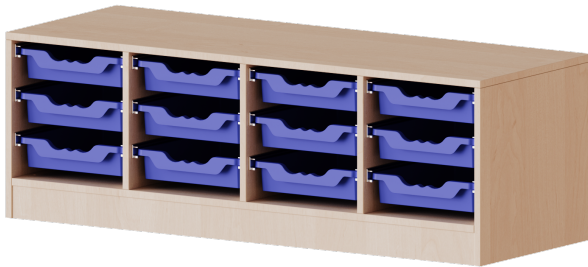

E13941KT

PRODUKTDATENBLATT
WWW.MOEBELWERK-NIESKY.DE

ERGOTRAY REGAL, VIERREIHIG, 1 ORDNERHÖHE - EVO180 SERIE

MIT MÖBELSTELLFÜSSEN, 12 FLACHE ERGOTRAY BOXEN, B/H/T: 138,7X46X40 CM

PRODUKTBESCHREIBUNG

Die evo180 Regale und Schränke in verschiedenen Höhen und Breiten sind ein Kernstück unseres evo180 Schrankwandprogrammes. Die Rückwand ist als Sichtrückwand ausgeführt, dementsprechend eignen sich alle evo180 Einzelregale oder Regalwände auch als Raumteiler. Der Sockel hat eine Höhe von 81 mm und ist an der Unterseite mit bodenschonenden Kunststoffgleitern ausgestattet.

Alle Regale werden aus melaminharzbeschichteter E1 Feinspanplatte gefertigt, die FSC zertifiziert und formaldehydfrei sind. Als Kanten verwenden wir besonders robuste 2 mm starke ABS Kanten, die unter hoher Temperatur fest verleimt werden. Bitte wählen Sie Ihr Wunschdekor aus unserer Dekorpalette aus.

Die Einlegeböden sind im Raster von 32 mm verstellbar. Unsere hochwertigen Bodenträger verfügen über einen "Ausziehstop", so wird verhindert, dass Böden mit Inhalt darauf aus dem Regal oder Schrank rutschen können.

Konfigurieren Sie Ihr Wunsch Regal indem Sie bei den angebotenen Varianten Ihre Auswahl treffen.

Die praktischen ErgoTray Boxen sind in 2 Höhen verfügbar - es gibt hohe und flache Boxen. Wir bieten im Rahmen der evo180 Serie viele Regale und Schränke mit ErgoTray Boxen an. Dass alles zusammen passt, finden Sie auch Schränke und Regale ohne Boxen, aber in den dazu passenden Breiten. Die Sideboards bis 3,5 Ordnerhöhen sind alle wahlweise mit Sockel, fahrbar oder mit stabilen Metallmöbelstellfüßen erhältlich. Die fahrbaren Sideboards verfügen über 4 Rollen, davon sind 2 feststellbar. Die ErgoTray Boxen sind in verschiedenen Farben erhältlich.