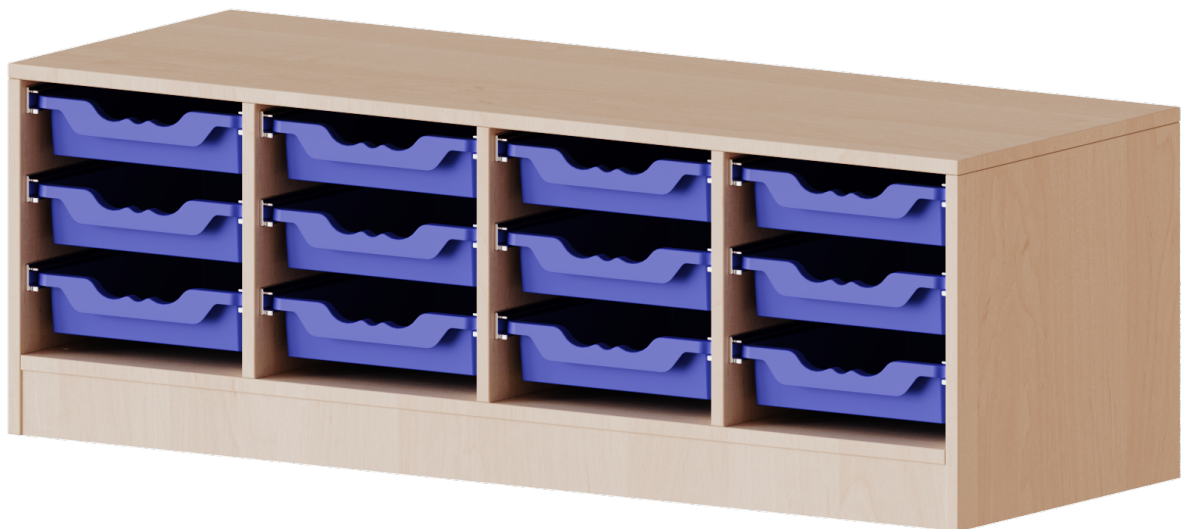

E13941KT

PRODUKTDATENBLATT
WWW.MOEBELWERK-NIESKY.DE

ERGOTRAY REGAL, VIERREIHIG, 1 ORDNERHÖHE - EVO180 SERIE

MIT MÖBELSTELLFÜSSEN, 12 FLACHE ERGOTRAY BOXEN, B/H/T: 138,7X46X40 CM

PRODUKTBESCHREIBUNG

Die evo180 Regale und Schränke in verschiedenen Höhen und Breiten sind ein Kernstück unseres evo180 Schrankwandprogrammes. Die Rückwand ist als Sichtrückwand ausgeführt, dementsprechend eignen sich alle evo180 Einzelregale oder Regalwände auch als Raumteiler. Der Sockel hat eine Höhe von 81 mm und ist an der Unterseite mit bodenschonenden Kunststoffgleitern ausgestattet.

Die Einlegeböden sind im Raster von 32 mm verstellbar. Unsere hochwertigen Bodenträger verfügen über einen "Ausziehstop", so wird verhindert, dass Böden mit Inhalt darauf aus dem Regal oder Schrank rutschen können.

Konfigurieren Sie Ihr Wunsch Regal indem Sie bei den angebotenen Varianten Ihre Auswahl treffen.

Die praktischen ErgoTray Boxen sind in 2 Höhen verfügbar - es gibt hohe und flache Boxen. Wir bieten im Rahmen der evo180 Serie viele Regale und Schränke mit ErgoTray Boxen an. Dass alles zusammen passt, finden Sie auch Schränke und Regale ohne Boxen, aber in den dazu passenden Breiten. Die Sideboards bis 3,5 Ordnerhöhen sind alle wahlweise mit Sockel, fahrbar oder mit stabilen Metallmöbelstellfüßen erhältlich. Die fahrbaren Sideboards verfügen über 4 Rollen, davon sind 2 feststellbar. Die ErgoTray Boxen sind in verschiedenen Farben erhältlich.

EIGENSCHAFTEN

- ErgoTray Regal, 1 Ordnerhöhe
- mit 12 flachen ErgoTray Boxen
- Sichtrückwand
- Höhe 46 cm für Standard Ordner
- mit stabilen Metall-Möbelfüßen

Zubehör

Freistehend

Artikelnummer	E13941KT	
Breite / Höhe / Tiefe	1387 mm / 460 mm / 400 mm	54.6" / 18.1" / 15.7"
Ordnerhöhen	1	
Aufbewahrungsboxen	12	
Montageart	Freistehend	
Einsatzbereich	Krippe, Kindergarten, Grundschule, Weiterführende Schule, Büro und Objekt	
Material	Kunststoff, Melaminplatte	
Produktlinie	evo180	
Bauart	Mittelwand	