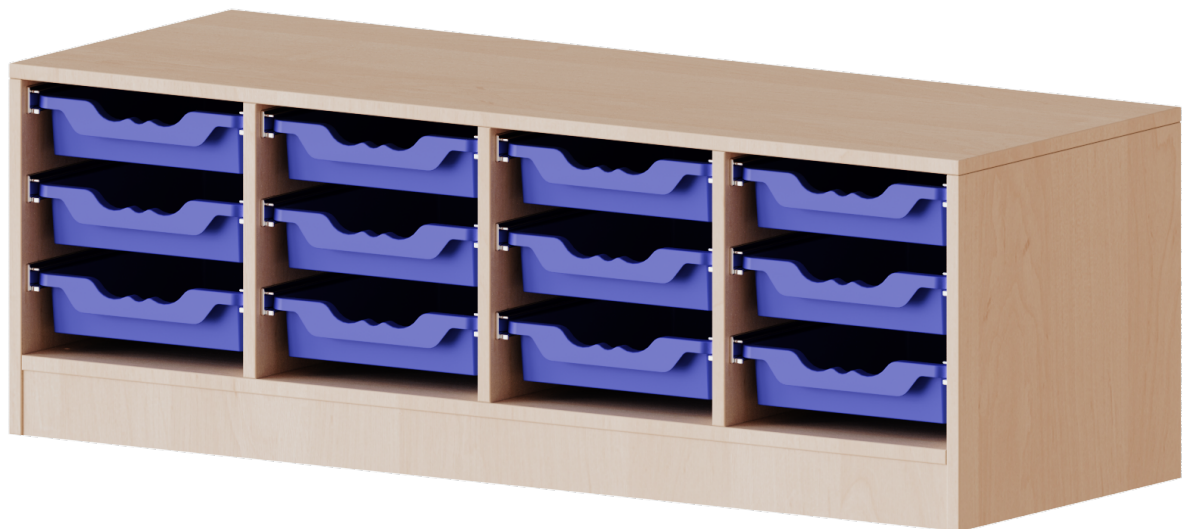

E13941KR

PRODUKTDATENBLATT
WWW.MOEBELWERK-NIESKY.DE

ERGOTRAY REGAL, VIERREIHIG, 1 ORDNERHÖHE - EVO180 SERIE

FAHRBAR, 12 FLACHE ERGOTRAY BOXEN, B/H/T: 138,7X46X40 CM

PRODUKTBESCHREIBUNG

Die evo180 Regale und Schränke in verschiedenen Höhen und Breiten sind ein Kernstück unseres evo180 Schrankwandprogrammes. Die Rückwand ist als Sichtrückwand ausgeführt, dementsprechend eignen sich alle evo180 Einzelregale oder Regalwände auch als Raumteiler. Der Sockel hat eine Höhe von 81 mm und ist an der Unterseite mit bodenschonenden Kunststoffgleitern ausgestattet.

Die Einlegeböden sind im Raster von 32 mm verstellbar. Unsere hochwertigen Bodenträger verfügen über einen "Ausziehstop", so wird verhindert, dass Böden mit Inhalt darauf aus dem Regal oder Schrank rutschen können.

Konfigurieren Sie Ihr Wunsch Regal indem Sie bei den angebotenen Varianten Ihre Auswahl treffen.

Die praktischen ErgoTray Boxen sind in 2 Höhen verfügbar - es gibt hohe und flache Boxen. Wir bieten im Rahmen der evo180 Serie viele Regale und Schränke mit ErgoTray Boxen an. Dass alles zusammen passt, finden Sie auch Schränke und Regale ohne Boxen, aber in den dazu passenden Breiten. Die Sideboards bis 3,5 Ordnerhöhen sind alle wahlweise mit Sockel, fahrbar oder mit stabilen Metallmöbelstellfüßen erhältlich. Die fahrbaren Sideboards verfügen über 4 Rollen, davon sind 2 feststellbar. Die ErgoTray Boxen sind in verschiedenen Farben erhältlich.

EIGENSCHAFTEN

- ErgoTray Regal, 1 Ordnerhöhe
- mit 12 flachen ErgoTray Boxen
- Sichtrückwand
- Höhe 46 cm für Standard Ordner
- fahrbar, 4 Rollen, 2 mit Bremse

Zubehör

Fahrbar

Artikelnummer	E13941KR	
Breite / Höhe / Tiefe	1387 mm / 460 mm / 400 mm	54.6" / 18.1" / 15.7"
Ordnerhöhen	1	
Aufbewahrungsboxen	12	
Montageart	Fahrbar	
Einsatzbereich	Krippe, Kindergarten, Grundschule, Weiterführende Schule, Büro und Objekt	
Material	Kunststoff, Melaminplatte	
Produktlinie	evo180	
Bauart	Mittelwand	