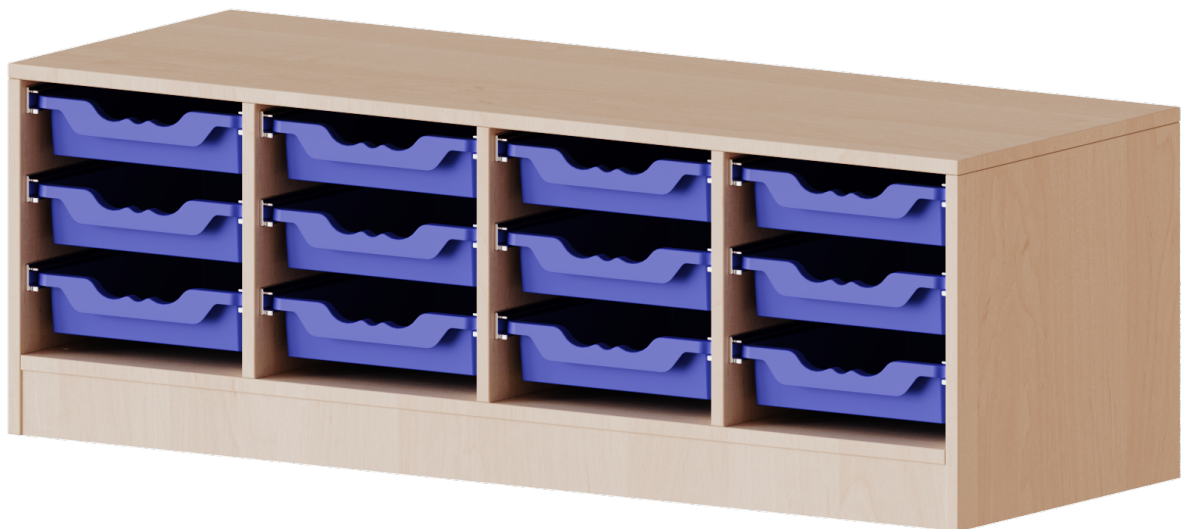

E13941KR

PRODUKTDATENBLATT
WWW.MOEBELWERK-NIESKY.DE

ERGOTRAY REGAL, VIERREIHIG, 1 ORDNERHÖHE - EVO180 SERIE

FAHRBAR, 12 FLACHE ERGOTRAY BOXEN, B/H/T: 138,7X46X40 CM

PRODUKTBESCHREIBUNG

Die evo180 Regale und Schränke in verschiedenen Höhen und Breiten sind ein Kernstück unseres evo180 Schrankwandprogrammes. Die Rückwand ist als Sichrückwand ausgeführt, dementsprechend eignen sich alle evo180 Einzelregale oder Regalwände auch als Raumteiler. Der Sockel hat eine Höhe von 81 mm und ist an der Unterseite mit bodenschonenden Kunststoffgleitern ausgestattet.

Die Einlegeböden sind im Raster von 32 mm verstellbar. Unsere hochwertigen Bodenträger verfügen über einen "Ausziehstop", so wird verhindert, dass Böden mit Inhalt darauf aus dem Regal oder Schrank rutschen können.

Konfigurieren Sie Ihr Wunsch Regal indem Sie bei den angebotenen Varianten Ihre Auswahl treffen.

Die praktischen ErgoTray Boxen sind in 2 Höhen verfügbar - es gibt hohe und flache Boxen. Wir bieten im Rahmen der evo180 Serie viele Regale und Schränke mit ErgoTray Boxen an. Dass alles zusammen passt, finden Sie auch Schränke und Regale ohne Boxen, aber in den dazu passenden Breiten. Die Sideboards bis 3,5 Ordnerhöhen sind alle wahlweise mit Sockel, fahrbar oder mit stabilen Metallmöbelstellfüßen erhältlich. Die fahrbaren Sideboards verfügen über 4 Rollen, davon sind 2 feststellbar. Die ErgoTray Boxen sind in verschiedenen Farben erhältlich.

EIGENSCHAFTEN

- ErgoTray Regal, 1 Ordnerhöhe
- mit 12 flachen ErgoTray Boxen
- Sichrückwand
- Höhe 46 cm für Standard Ordner
- fahrbar, 4 Rollen, 2 mit Bremse

Zubehör

Fahrbar

Artikelnummer	E13941KR	
Breite / Höhe / Tiefe	1387 mm / 460 mm / 400 mm	54.6" / 18.1" / 15.7"
Ordnerhöhen	1	
Aufbewahrungsboxen	12	
Montageart	Fahrbar	
Einsatzbereich	Krippe, Kindergarten, Grundschule, Weiterführende Schule, Büro und Objekt	
Material	Kunststoff, Melaminplatte	
Produktlinie	evo180	
Bauart	Mittelwand	