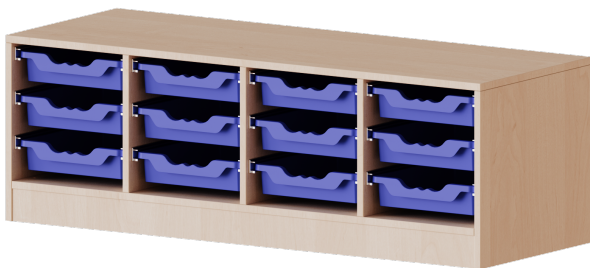

E13941KR

PRODUKTDATENBLATT
WWW.MOEBELWERK-NIESKY.DE

ERGOTRAY REGAL, VIERREIHIG, 1 ORDNERHÖHE - EVO180 SERIE

FAHRBAR, 12 FLACHE ERGOTRAY BOXEN, B/H/T: 138,7X46X40 CM

PRODUKTBESCHREIBUNG

Die evo180 Regale und Schränke in verschiedenen Höhen und Breiten sind ein Kernstück unseres evo180 Schrankwandprogrammes. Die Rückwand ist als Sichtrückwand ausgeführt, dementsprechend eignen sich alle evo180 Einzelregale oder Regalwände auch als Raumteiler. Der Sockel hat eine Höhe von 81 mm und ist an der Unterseite mit bodenschonenden Kunststoffgleitern ausgestattet.

Alle Regale werden aus melaminharzbeschichteter E1 Feinspanplatte gefertigt, die FSC zertifiziert und formaldehydfrei sind. Als Kanten verwenden wir besonders robuste 2 mm starke ABS Kanten, die unter hoher Temperatur fest verleimt werden. Bitte wählen Sie Ihr Wunschdekor aus unserer Dekorpalette aus.

Die Einlegeböden sind im Raster von 32 mm verstellbar. Unsere hochwertigen Bodenträger verfügen über einen "Ausziehstop", so wird verhindert, dass Böden mit Inhalt darauf aus dem Regal oder Schrank rutschen können.

Konfigurieren Sie Ihr Wunsch Regal indem Sie bei den angebotenen Varianten Ihre Auswahl treffen.

Die praktischen ErgoTray Boxen sind in 2 Höhen verfügbar - es gibt hohe und flache Boxen. Wir bieten im Rahmen der evo180 Serie viele Regale und Schränke mit ErgoTray Boxen an. Dass alles zusammen passt, finden Sie auch Schränke und Regale ohne Boxen, aber in den dazu passenden Breiten. Die Sideboards bis 3,5 Ordnerhöhen sind alle wahlweise mit Sockel, fahrbar oder mit stabilen Metallmöbelstellfüßen erhältlich. Die fahrbaren Sideboards verfügen über 4 Rollen, davon sind 2 feststellbar. Die ErgoTray Boxen sind in verschiedenen Farben erhältlich.