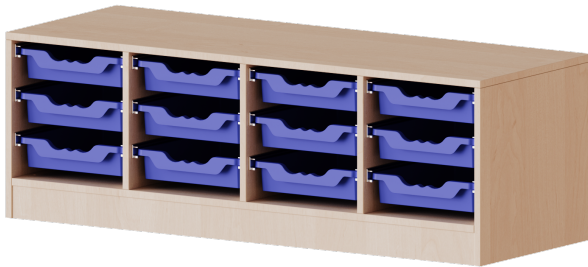

E13941KR

PRODUKTDATENBLATT
WWW.MOEBELWERK-NIESKY.DE

ERGOTRAY REGAL, VIERREIHIG, 1 ORDNERHÖHE - EVO180 SERIE

FAHRBAR, 12 FLACHE ERGOTRAY BOXEN, B/H/T: 138,7X46X40 CM

PRODUKTBESCHREIBUNG

Die evo180 Regale und Schränke in verschiedenen Höhen und Breiten sind ein Kernstück unseres evo180 Schrankwandprogrammes. Die Rückwand ist als Sichrückwand ausgeführt, dementsprechend eignen sich alle evo180 Einzelregale oder Regalwände auch als Raumteiler. Der Sockel hat eine Höhe von 81 mm und ist an der Unterseite mit bodenschonenden Kunststoffgleitern ausgestattet.

Alle Regale werden aus melaminharzbeschichteter E1 Feinspanplatte gefertigt, die FSC zertifiziert und formaldehydfrei sind. Als Kanten verwenden wir besonders robuste 2 mm starke ABS Kanten, die unter hoher Temperatur fest verleimt werden. Bitte wählen Sie Ihr Wunschdekor aus unserer Dekorpalette aus.

Die Einlegeböden sind im Raster von 32 mm verstellbar. Unsere hochwertigen Bodenträger verfügen über einen "Ausziehstop", so wird verhindert, dass Böden mit Inhalt darauf aus dem Regal oder Schrank rutschen können.

Konfigurieren Sie Ihr Wunsch Regal indem Sie bei den angebotenen Varianten Ihre Auswahl treffen.

Die praktischen ErgoTray Boxen sind in 2 Höhen verfügbar - es gibt hohe und flache Boxen. Wir bieten im Rahmen der evo180 Serie viele Regale und Schränke mit ErgoTray Boxen an. Dass alles zusammen passt, finden Sie auch Schränke und Regale ohne Boxen, aber in den dazu passenden Breiten. Die Sideboards bis 3,5 Ordnerhöhen sind alle wahlweise mit Sockel, fahrbar oder mit stabilen Metallmöbelstellfüßen erhältlich. Die fahrbaren Sideboards verfügen über 4 Rollen, davon sind 2 feststellbar. Die ErgoTray Boxen sind in verschiedenen Farben erhältlich.