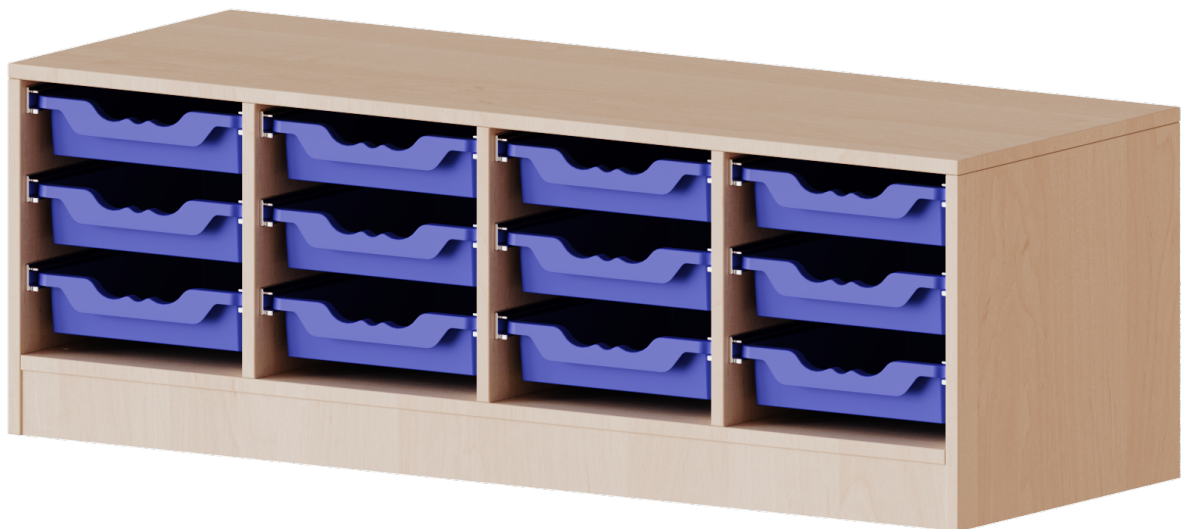

E13941KR

PRODUKTDATENBLATT
WWW.MOEBELWERK-NIESKY.DE

ERGOTRAY REGAL, VIERREIHIG, 1 ORDNERHÖHE - EVO180 SERIE

FAHRBAR, 12 FLACHE ERGOTRAY BOXEN, B/H/T: 138,7X46X40 CM

PRODUKTBESCHREIBUNG

Die evo180 Regale und Schränke in verschiedenen Höhen und Breiten sind ein Kernstück unseres evo180 Schrankwandprogrammes. Die Rückwand ist als Sichtrückwand ausgeführt, dementsprechend eignen sich alle evo180 Einzelregale oder Regalwände auch als Raumteiler. Der Sockel hat eine Höhe von 81 mm und ist an der Unterseite mit bodenschonenden Kunststoffgleitern ausgestattet.

Die Einlegeböden sind im Raster von 32 mm verstellbar. Unsere hochwertigen Bodenträger verfügen über einen "Ausziehstop", so wird verhindert, dass Böden mit Inhalt darauf aus dem Regal oder Schrank rutschen können.

Konfigurieren Sie Ihr Wunsch Regal indem Sie bei den angebotenen Varianten Ihre Auswahl treffen.

Die praktischen ErgoTray Boxen sind in 2 Höhen verfügbar - es gibt hohe und flache Boxen. Wir bieten im Rahmen der evo180 Serie viele Regale und Schränke mit ErgoTray Boxen an. Dass alles zusammen passt, finden Sie auch Schränke und Regale ohne Boxen, aber in den dazu passenden Breiten. Die Sideboards bis 3,5 Ordnerhöhen sind alle wahlweise mit Sockel, fahrbar oder mit stabilen Metallmöbelstellfüßen erhältlich. Die fahrbaren Sideboards verfügen über 4 Rollen, davon sind 2 feststellbar. Die ErgoTray Boxen sind in verschiedenen Farben erhältlich.

EIGENSCHAFTEN

- ErgoTray Regal, 1 Ordnerhöhe
- mit 12 flachen ErgoTray Boxen
- Sichtrückwand
- Höhe 46 cm für Standard Ordner
- fahrbar, 4 Rollen, 2 mit Bremse

Zubehör

Fahrbar

Artikelnummer	E13941KR	
Breite / Höhe / Tiefe	1387 mm / 460 mm / 400 mm	54.6" / 18.1" / 15.7"
Ordnerhöhen	1	
Aufbewahrungsboxen	12	
Montageart	Fahrbar	
Einsatzbereich	Krippe, Kindergarten, Grundschule, Weiterführende Schule, Büro und Objekt	
Material	Kunststoff, Melaminplatte	
Produktlinie	evo180	
Bauart	Mittelwand	