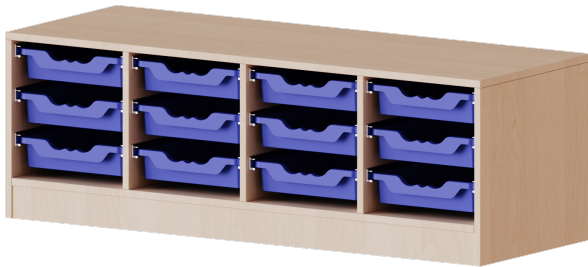

E13941KR

PRODUKTDATENBLATT
WWW.MOEBELWERK-NIESKY.DE

ERGOTRAY REGAL, VIERREIHIG, 1 ORDNERHÖHE - EVO180 SERIE

FAHRBAR, 12 FLACHE ERGOTRAY BOXEN, B/H/T: 138,7X46X40 CM

PRODUKTBESCHREIBUNG

Die evo180 Regale und Schränke in verschiedenen Höhen und Breiten sind ein Kernstück unseres evo180 Schrankwandprogrammes. Die Rückwand ist als Sichtrückwand ausgeführt, dementsprechend eignen sich alle evo180 Einzelregale oder Regalwände auch als Raumteiler. Der Sockel hat eine Höhe von 81 mm und ist an der Unterseite mit bodenschonenden Kunststoffgleitern ausgestattet.

Alle Regale werden aus melaminharzbeschichteter E1 Feinspanplatte gefertigt, die FSC zertifiziert und formaldehydfrei sind. Als Kanten verwenden wir besonders robuste 2 mm starke ABS Kanten, die unter hoher Temperatur fest verleimt werden. Bitte wählen Sie Ihr Wunschdekor aus unserer Dekorpalette aus.

Die Einlegeböden sind im Raster von 32 mm verstellbar. Unsere hochwertigen Bodenträger verfügen über einen "Ausziehstop", so wird verhindert, dass Böden mit Inhalt darauf aus dem Regal oder Schrank rutschen können.

Konfigurieren Sie Ihr Wunsch Regal indem Sie bei den angebotenen Varianten Ihre Auswahl treffen.

Die praktischen ErgoTray Boxen sind in 2 Höhen verfügbar - es gibt hohe und flache Boxen. Wir bieten im Rahmen der evo180 Serie viele Regale und Schränke mit ErgoTray Boxen an. Dass alles zusammen passt, finden Sie auch Schränke und Regale ohne Boxen, aber in den dazu passenden Breiten. Die Sideboards bis 3,5 Ordnerhöhen sind alle wahlweise mit Sockel, fahrbar oder mit stabilen Metallmöbelstellfüßen erhältlich. Die fahrbaren Sideboards verfügen über 4 Rollen, davon sind 2 feststellbar. Die ErgoTray Boxen sind in verschiedenen Farben erhältlich.