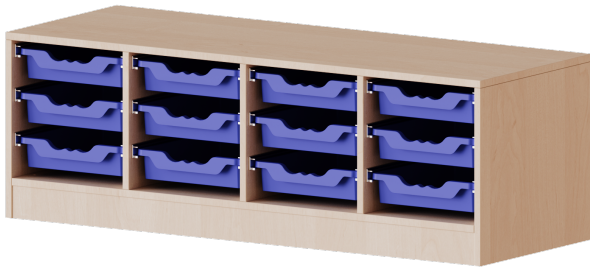

E13941KR

PRODUKTDATENBLATT
WWW.MOEBELWERK-NIESKY.DE

ERGOTRAY REGAL, VIERREIHIG, 1 ORDNERHÖHE - EVO180 SERIE

FAHRBAR, 12 FLACHE ERGOTRAY BOXEN, B/H/T: 138,7X46X40 CM

PRODUKTBESCHREIBUNG

Die evo180 Regale und Schränke in verschiedenen Höhen und Breiten sind ein Kernstück unseres evo180 Schrankwandprogrammes. Die Rückwand ist als Sichtrückwand ausgeführt, dementsprechend eignen sich alle evo180 Einzelregale oder Regalwände auch als Raumteiler. Der Sockel hat eine Höhe von 81 mm und ist an der Unterseite mit bodenschonenden Kunststoffgleitern ausgestattet.

Alle Regale werden aus melaminharzbeschichteter E1 Feinspanplatte gefertigt, die FSC zertifiziert und formaldehydfrei sind. Als Kanten verwenden wir besonders robuste 2 mm starke ABS Kanten, die unter hoher Temperatur fest verleimt werden. Bitte wählen Sie Ihr Wunschdekor aus unserer Dekorpalette aus.

Die Einlegeböden sind im Raster von 32 mm verstellbar. Unsere hochwertigen Bodenträger verfügen über einen "Ausziehstop", so wird verhindert, dass Böden mit Inhalt darauf aus dem Regal oder Schrank rutschen können.

Konfigurieren Sie Ihr Wunsch Regal indem Sie bei den angebotenen Varianten Ihre Auswahl treffen.

Die praktischen ErgoTray Boxen sind in 2 Höhen verfügbar - es gibt hohe und flache Boxen. Wir bieten im Rahmen der evo180 Serie viele Regale und Schränke mit ErgoTray Boxen an. Dass alles zusammen passt, finden Sie auch Schränke und Regale ohne Boxen, aber in den dazu passenden Breiten. Die Sideboards bis 3,5 Ordnerhöhen sind alle wahlweise mit Sockel, fahrbar oder mit stabilen Metallmöbelstellfüßen erhältlich. Die fahrbaren Sideboards verfügen über 4 Rollen, davon sind 2 feststellbar. Die ErgoTray Boxen sind in verschiedenen Farben erhältlich.