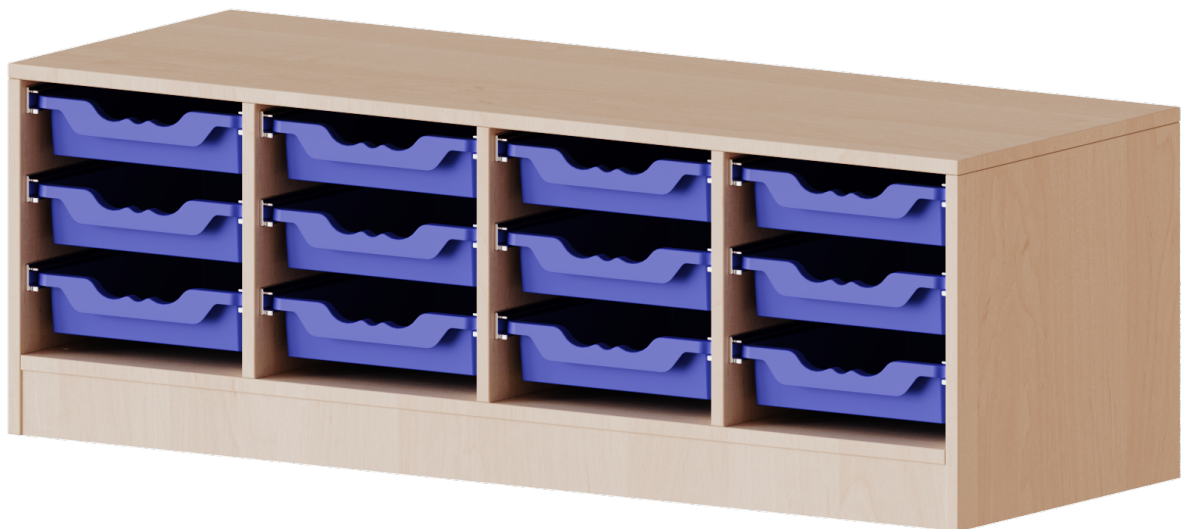

Die Einlegeböden sind im Raster von 32 mm verstellbar. Unsere hochwertigen Bodenträger verfügen über einen "Ausziehstop", so wird verhindert, dass Böden mit Inhalt darauf aus dem Regal oder Schrank rutschen können.

Konfigurieren Sie Ihr Wunsch Regal indem Sie bei den angebotenen Varianten Ihre Auswahl treffen.

Die praktischen ErgoTray Boxen sind in 2 Höhen verfügbar - es gibt hohe und flache Boxen. Wir bieten im Rahmen der evo180 Serie viele Regale und Schränke mit ErgoTray Boxen an. Dass alles zusammen passt, finden Sie auch Schränke und Regale ohne Boxen, aber in den dazu passenden Breiten. Die Sideboards bis 3,5 Ordnerhöhen sind alle wahlweise mit Sockel, fahrbar oder mit stabilen Metallmöbelstellfüßen erhältlich. Die fahrbaren Sideboards verfügen über 4 Rollen, davon sind 2 feststellbar. Die ErgoTray Boxen sind in verschiedenen Farben erhältlich.

EIGENSCHAFTEN

- ErgoTray Regal, 1 Ordnerhöhe
- mit 12 flachen ErgoTray Boxen
- Sichtrückwand
- Höhe 46 cm für Standard Ordner
- mit Sockel

Zubehör

Freistehend

Artikelnummer	E13941K	
Breite / Höhe / Tiefe	1387 mm / 460 mm / 400 mm	54.6" / 18.1" / 15.7"
Ordnerhöhen	1	
Aufbewahrungsboxen	12	
Montageart	Freistehend	
Einsatzbereich	Krippe, Kindergarten, Grundschule, Weiterführende Schule, Büro und Objekt	
Material	Kunststoff, Melaminplatte	
Produktlinie	evo180	
Bauart	Mittelwand, Untermodul	