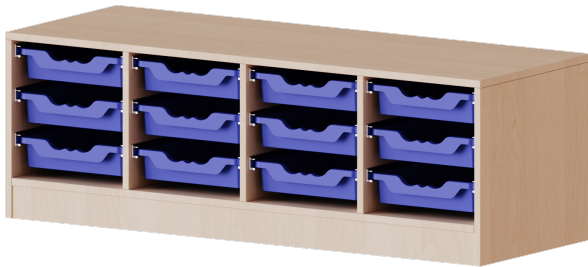

E13941K

PRODUKTDATENBLATT
WWW.MOEBELWERK-NIESKY.DE

ERGOTRAY REGAL, VIERREIHIG, 1 ORDNERHÖHE - EVO180 SERIE

MIT SOCKEL (81 MM), 12 FLACHE ERGOTRAY BOXEN, B/H/T: 138,7X46X40 CM

PRODUKTBESCHREIBUNG

Die evo180 Regale und Schränke in verschiedenen Höhen und Breiten sind ein Kernstück unseres evo180 Schrankwandprogrammes. Die Rückwand ist als Sichtrückwand ausgeführt, dementsprechend eignen sich alle evo180 Einzelregale oder Regalwände auch als Raumteiler. Der Sockel hat eine Höhe von 81 mm und ist an der Unterseite mit bodenschonenden Kunststoffgleitern ausgestattet.

Alle Regale werden aus melaminharzbeschichteter E1 Feinspanplatte gefertigt, die FSC zertifiziert und formaldehydfrei sind. Als Kanten verwenden wir besonders robuste 2 mm starke ABS Kanten, die unter hoher Temperatur fest verleimt werden. Bitte wählen Sie Ihr Wunschdekor aus unserer Dekorpalette aus.

Die Einlegeböden sind im Raster von 32 mm verstellbar. Unsere hochwertigen Bodenträger verfügen über einen "Ausziehstop", so wird verhindert, dass Böden mit Inhalt darauf aus dem Regal oder Schrank rutschen können.

Konfigurieren Sie Ihr Wunsch Regal indem Sie bei den angebotenen Varianten Ihre Auswahl treffen.

Die praktischen ErgoTray Boxen sind in 2 Höhen verfügbar - es gibt hohe und flache Boxen. Wir bieten im Rahmen der evo180 Serie viele Regale und Schränke mit ErgoTray Boxen an. Dass alles zusammen passt, finden Sie auch Schränke und Regale ohne Boxen, aber in den dazu passenden Breiten. Die Sideboards bis 3,5 Ordnerhöhen sind alle wahlweise mit Sockel, fahrbar oder mit stabilen Metallmöbelstellfüßen erhältlich. Die fahrbaren Sideboards verfügen über 4 Rollen, davon sind 2 feststellbar. Die ErgoTray Boxen sind in verschiedenen Farben erhältlich.