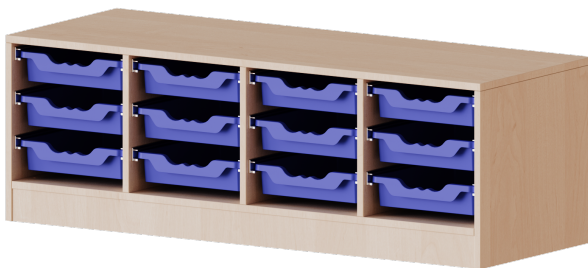

E13941K

PRODUKTDATENBLATT
WWW.MOEBELWERK-NIESKY.DE

ERGOTRAY REGAL, VIERREIHIG, 1 ORDNERHÖHE - EVO180 SERIE

MIT SOCKEL (81 MM), 12 FLACHE ERGOTRAY BOXEN, B/H/T: 138,7X46X40 CM

PRODUKTBESCHREIBUNG

Die evo180 Regale und Schränke in verschiedenen Höhen und Breiten sind ein Kernstück unseres evo180 Schrankwandprogrammes. Die Rückwand ist als Sichtrückwand ausgeführt, dementsprechend eignen sich alle evo180 Einzelregale oder Regalwände auch als Raumteiler. Der Sockel hat eine Höhe von 81 mm und ist an der Unterseite mit bodenschonenden Kunststoffgleitern ausgestattet.

Alle Regale werden aus melaminharzbeschichteter E1 Feinspanplatte gefertigt, die FSC zertifiziert und formaldehydfrei sind. Als Kanten verwenden wir besonders robuste 2 mm starke ABS Kanten, die unter hoher Temperatur fest verleimt werden. Bitte wählen Sie Ihr Wunschdekor aus unserer Dekorpalette aus.

Die Einlegeböden sind im Raster von 32 mm verstellbar. Unsere hochwertigen Bodenträger verfügen über einen "Ausziehstop", so wird verhindert, dass Böden mit Inhalt darauf aus dem Regal oder Schrank rutschen können.

Konfigurieren Sie Ihr Wunsch Regal indem Sie bei den angebotenen Varianten Ihre Auswahl treffen.

Die praktischen ErgoTray Boxen sind in 2 Höhen verfügbar - es gibt hohe und flache Boxen. Wir bieten im Rahmen der evo180 Serie viele Regale und Schränke mit ErgoTray Boxen an. Dass alles zusammen passt, finden Sie auch Schränke und Regale ohne Boxen, aber in den dazu passenden Breiten. Die Sideboards bis 3,5 Ordnerhöhen sind alle wahlweise mit Sockel, fahrbar oder mit stabilen Metallmöbelstellfüßen erhältlich. Die fahrbaren Sideboards verfügen über 4 Rollen, davon sind 2 feststellbar. Die ErgoTray Boxen sind in verschiedenen Farben erhältlich.