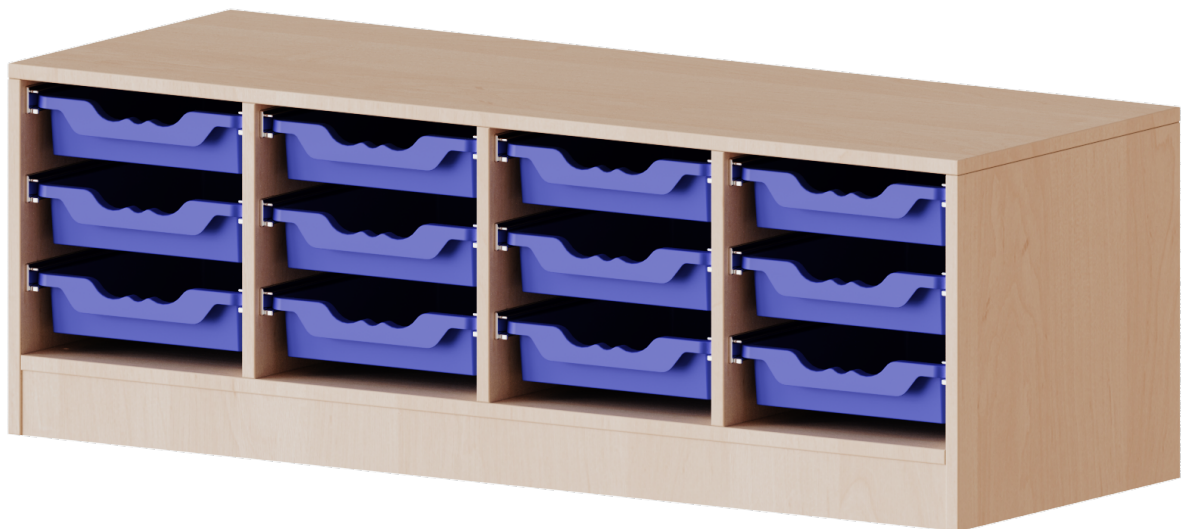

Die Einlegeböden sind im Raster von 32 mm verstellbar. Unsere hochwertigen Bodenträger verfügen über einen "Ausziehstop", so wird verhindert, dass Böden mit Inhalt darauf aus dem Regal oder Schrank rutschen können.

Konfigurieren Sie Ihr Wunsch Regal indem Sie bei den angebotenen Varianten Ihre Auswahl treffen.

Die praktischen ErgoTray Boxen sind in 2 Höhen verfügbar - es gibt hohe und flache Boxen. Wir bieten im Rahmen der evo180 Serie viele Regale und Schränke mit ErgoTray Boxen an. Dass alles zusammen passt, finden Sie auch Schränke und Regale ohne Boxen, aber in den dazu passenden Breiten. Die Sideboards bis 3,5 Ordnerhöhen sind alle wahlweise mit Sockel, fahrbar oder mit stabilen Metallmöbelstellfüßen erhältlich. Die fahrbaren Sideboards verfügen über 4 Rollen, davon sind 2 feststellbar. Die ErgoTray Boxen sind in verschiedenen Farben erhältlich.

EIGENSCHAFTEN

- ErgoTray Regal, 1 Ordnerhöhe
- mit 12 flachen ErgoTray Boxen
- Sichtrückwand
- Höhe 46 cm für Standard Ordner
- mit Sockel

Zubehör

Freistehend

20.11.2024
Seite 1/2

Artikelnummer	E13941K	
Breite / Höhe / Tiefe	1387 mm / 460 mm / 400 mm	54.6" / 18.1" / 15.7"
Ordnerhöhen	1	
Aufbewahrungsboxen	12	
Montageart	Freistehend	
Einsatzbereich	Krippe, Kindergarten, Grundschule, Weiterführende Schule, Büro und Objekt	
Material	Kunststoff, Melaminplatte	
Produktlinie	evo180	
Bauart	Mittelwand, Untermodul	