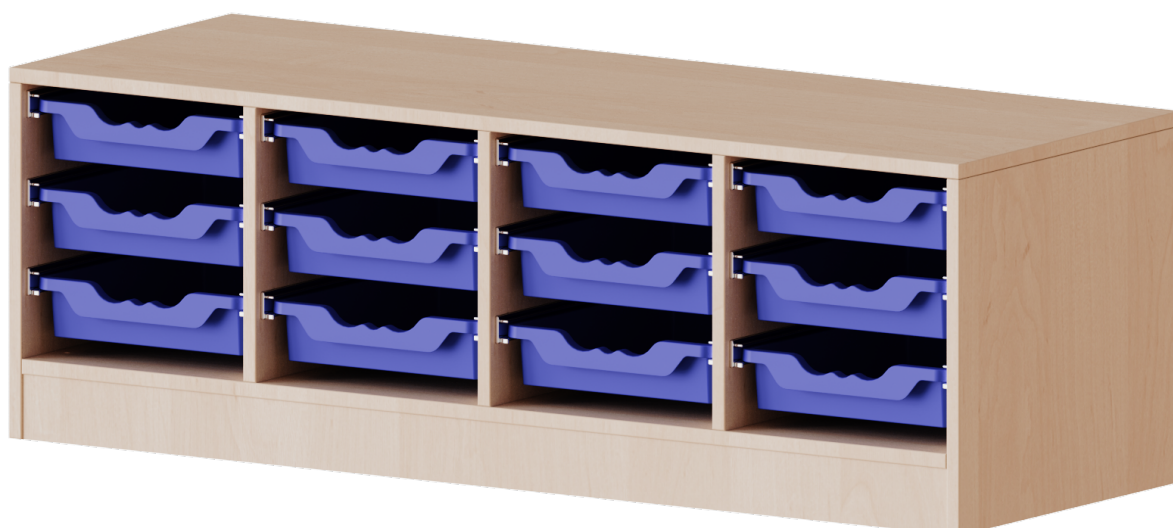

Die Einlegeböden sind im Raster von 32 mm verstellbar. Unsere hochwertigen Bodenträger verfügen über einen "Ausziehstop", so wird verhindert, dass Böden mit Inhalt darauf aus dem Regal oder Schrank rutschen können.

Konfigurieren Sie Ihr Wunsch Regal indem Sie bei den angebotenen Varianten Ihre Auswahl treffen.

Die praktischen ErgoTray Boxen sind in 2 Höhen verfügbar - es gibt hohe und flache Boxen. Wir bieten im Rahmen der evo180 Serie viele Regale und Schränke mit ErgoTray Boxen an. Dass alles zusammen passt, finden Sie auch Schränke und Regale ohne Boxen, aber in den dazu passenden Breiten. Die Sideboards bis 3,5 Ordnerhöhen sind alle wahlweise mit Sockel, fahrbar oder mit stabilen Metallmöbelstellfüßen erhältlich. Die fahrbaren Sideboards verfügen über 4 Rollen, davon sind 2 feststellbar. Die ErgoTray Boxen sind in verschiedenen Farben erhältlich.

EIGENSCHAFTEN

- ErgoTray Regal, 1 Ordnerhöhe
- mit 12 flachen ErgoTray Boxen
- Sichtrückwand
- Höhe 46 cm für Standard Ordner
- mit Sockel

Zubehör

Freistehend

Artikelnummer	E13941K	
Breite / Höhe / Tiefe	1387 mm / 460 mm / 400 mm	54.6" / 18.1" / 15.7"
Ordnerhöhen	1	
Aufbewahrungsboxen	12	
Montageart	Freistehend	
Einsatzbereich	Krippe, Kindergarten, Grundschule, Weiterführende Schule, Büro und Objekt	
Material	Kunststoff, Melaminplatte	
Produktlinie	evo180	
Bauart	Mittelwand, Untermodul	