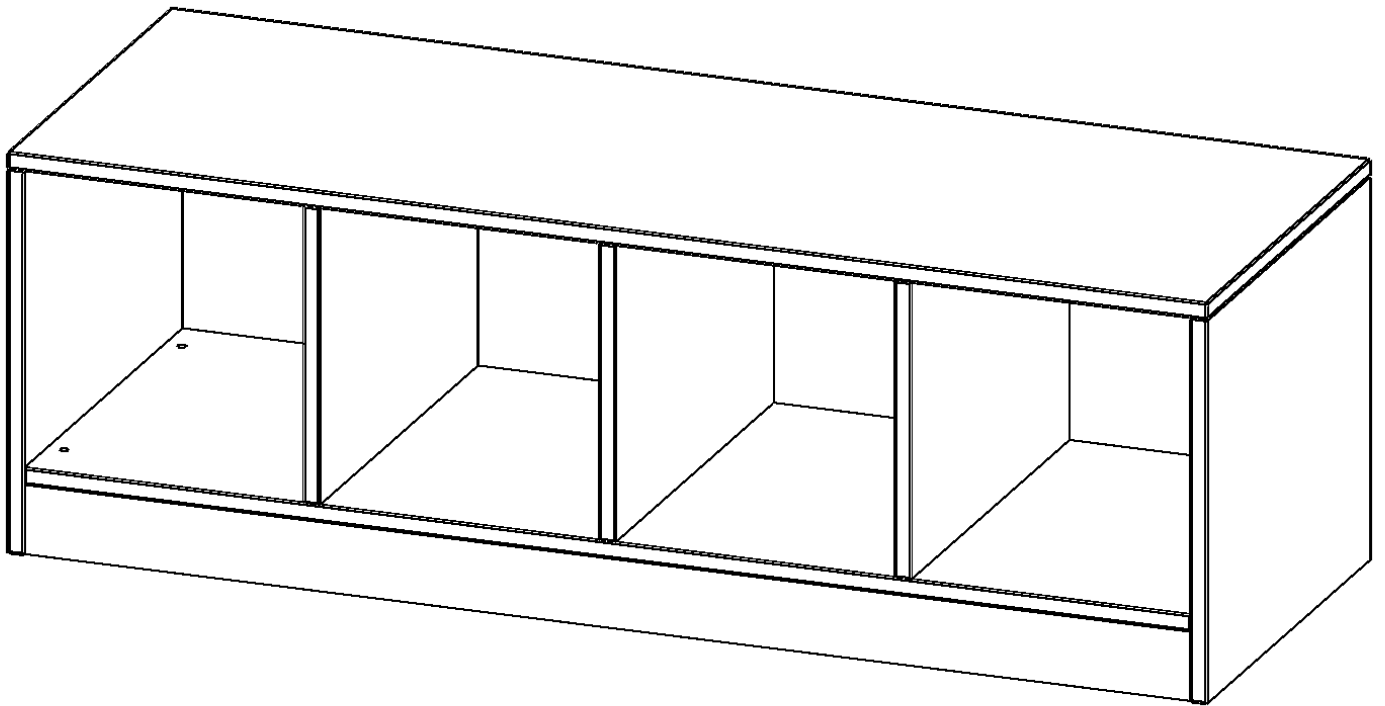

E13951RMMM

PRODUKTDATENBLATT
WWW.MOEBELWERK-NIESKY.DE

REGAL, VIERREIHIG, 1 ORDNERHÖHE - EVO180 SERIE

MIT SOCKEL (81 MM) UND MITTELWAND, OHNE BOXEN, B/H/T: 138,7X46X50 CM

PRODUKTBESCHREIBUNG

Die evo180 Regale und Schränke in verschiedenen Höhen und Breiten sind ein Kernstück unseres evo180 Schrankwandprogrammes. Die Rückwand ist als Sichtrückwand ausgeführt, dementsprechend eignen sich alle evo180 Einzelregale oder Regalwände auch als Raumteiler. Der Sockel hat eine Höhe von 81 mm und ist an der Unterseite mit bodenschonenden Kunststoffgleitern ausgestattet.

Konfigurieren Sie Ihr Wunsch Regal indem Sie bei den angebotenen Varianten Ihre Auswahl treffen.

Wir bieten im Rahmen der evo180 Serie viele Regale und Schränke mit ErgoTray Boxen an. Dass alles zusammen passt, finden Sie auch Schränke und Regale ohne Boxen, aber in den dazu passenden Breiten. Die Sideboards bis 3,5 Ordnerhöhen sind alle wahlweise mit Sockel, fahrbar oder mit stabilen Metallmöbelstellfüßen erhältlich. Die fahrbaren Sideboards verfügen über 4 Rollen, davon sind 2 feststellbar. Die ErgoTray Boxen sind in verschiedenen Farben erhältlich.

EIGENSCHAFTEN

- ErgoTray Regal, 1 Ordnerhöhe
- ohne Boxen, 4 offene Fächer
- Sichtrückwand
- Höhe 46 cm für Standard Ordner
- mit Sockel

Zubehör

Freistehend

Artikelnummer	E13951RMMM	
Breite / Höhe / Tiefe	1387 mm / 460 mm / 500 mm	54.6" / 18.1" / 19.7"
Ordnerhöhen	1	
Fächer	4	
Montageart	Freistehend	
Einsatzbereich	Krippe, Kindergarten, Grundschule, Weiterführende Schule, Büro und Objekt	
Material	Kunststoff, Melaminplatte	
Produktlinie	evo180	
Bauart	Mittelwand, Schubladen, Untermodul	