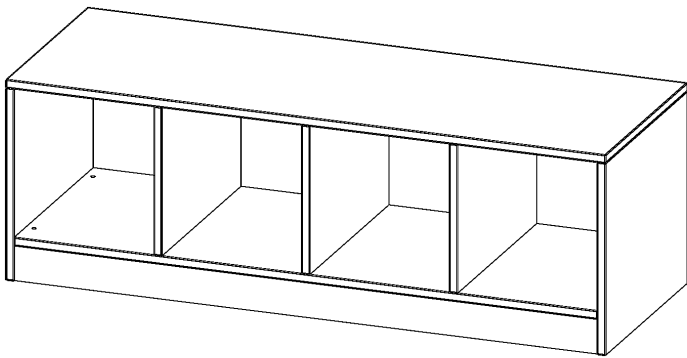

E13951RMMM

PRODUKTDATENBLATT
WWW.MOEBELWERK-NIESKY.DE

REGAL, VIERREIHIG, 1 ORDNERHÖHE - EVO180 SERIE

MIT SOCKEL (81 MM) UND MITTELWAND, OHNE BOXEN, B/H/T: 138,7X46X50 CM

PRODUKTBESCHREIBUNG

Die evo180 Regale und Schränke in verschiedenen Höhen und Breiten sind ein Kernstück unseres evo180 Schrankwandprogrammes. Die Rückwand ist als Sichtrückwand ausgeführt, dementsprechend eignen sich alle evo180 Einzelregale oder Regalwände auch als Raumteiler. Der Sockel hat eine Höhe von 81 mm und ist an der Unterseite mit bodenschonenden Kunststoffgleitern ausgestattet.

Die Einlegeböden sind im Raster von 32 mm verstellbar. Unsere hochwertigen Bodenträger verfügen über einen "Ausziehstop", so wird verhindert, dass Böden mit Inhalt darauf aus dem Regal oder Schrank rutschen können.

Konfigurieren Sie Ihr Wunsch Regal indem Sie bei den angebotenen Varianten Ihre Auswahl treffen.

Wir bieten im Rahmen der evo180 Serie viele Regale und Schränke mit ErgoTray Boxen an. Dass alles zusammen passt, finden Sie auch Schränke und Regale ohne Boxen, aber in den dazu passenden Breiten. Die Sideboards bis 3,5 Ordnerhöhen sind alle wahlweise mit Sockel, fahrbar oder mit stabilen Metallmöbelstellfüßen erhältlich. Die fahrbaren Sideboards verfügen über 4 Rollen, davon sind 2 feststellbar. Die ErgoTray Boxen sind in verschiedenen Farben erhältlich.

EIGENSCHAFTEN

- ErgoTray Regal, 1 Ordnerhöhe
- ohne Boxen, 4 offene Fächer
- Sichtrückwand
- Höhe 46 cm für Standard Ordner
- mit Sockel

Zubehör

Freistehend

Artikelnummer	E13951RMMM	
Breite / Höhe / Tiefe	1387 mm / 460 mm / 500 mm	54.6" / 18.1" / 19.7"
Ordnerhöhen	1	
Fächer	4	
Montageart	Freistehend	
Einsatzbereich	Krippe, Kindergarten, Grundschule, Weiterführende Schule, Büro und Objekt	
Material	Kunststoff, Melaminplatte	
Produktlinie	evo180	
Bauart	Mittelwand, Schubladen, Untermodul	