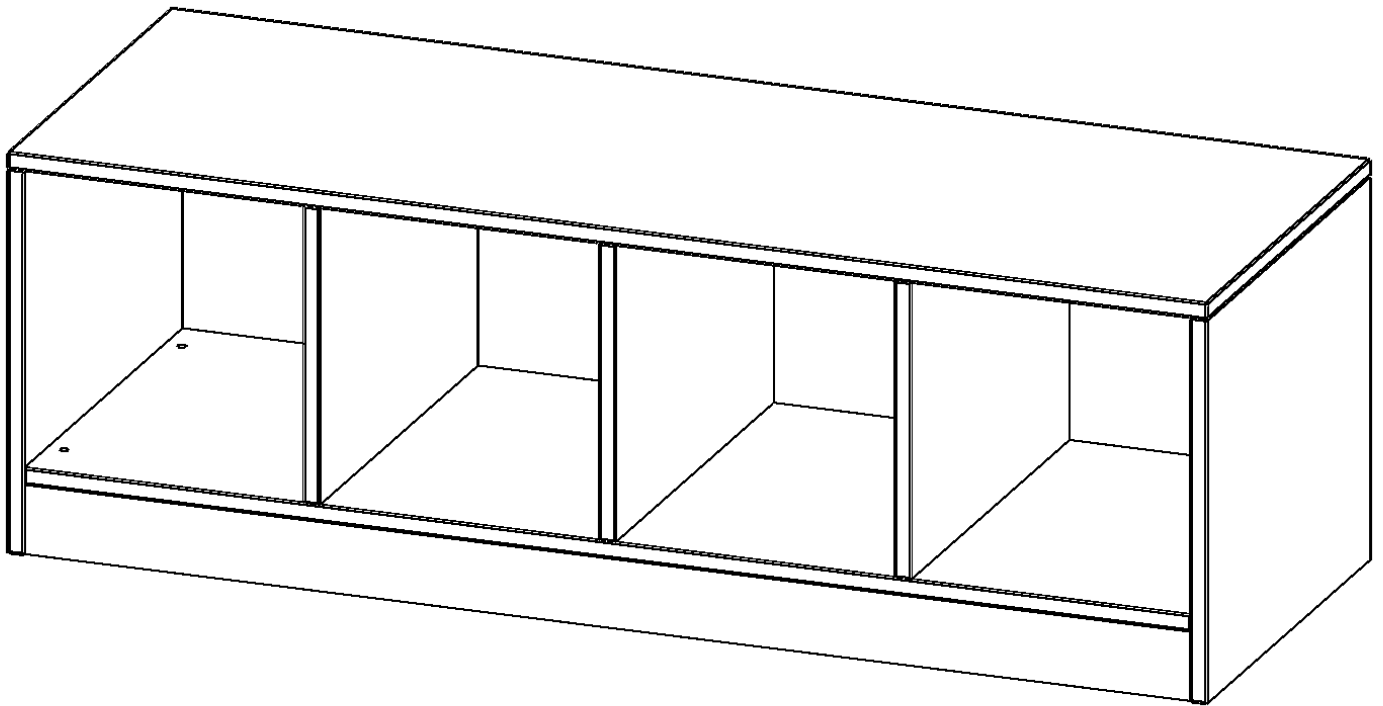

E13951RMMM

PRODUKTDATENBLATT
WWW.MOEBELWERK-NIESKY.DE

REGAL, VIERREIHIG, 1 ORDNERHÖHE - EVO180 SERIE

MIT SOCKEL (81 MM) UND MITTELWAND, OHNE BOXEN, B/H/T: 138,7X46X50 CM

PRODUKTBESCHREIBUNG

Die evo180 Regale und Schränke in verschiedenen Höhen und Breiten sind ein Kernstück unseres evo180 Schrankwandprogrammes. Die Rückwand ist als Sichtrückwand ausgeführt, dementsprechend eignen sich alle evo180 Einzelregale oder Regalwände auch als Raumteiler. Der Sockel hat eine Höhe von 81 mm und ist an der Unterseite mit bodenschonenden Kunststoffgleitern ausgestattet.

Konfigurieren Sie Ihr Wunsch Regal indem Sie bei den angebotenen Varianten Ihre Auswahl treffen.

Wir bieten im Rahmen der evo180 Serie viele Regale und Schränke mit ErgoTray Boxen an. Dass alles zusammen passt, finden Sie auch Schränke und Regale ohne Boxen, aber in den dazu passenden Breiten. Die Sideboards bis 3,5 Ordnerhöhen sind alle wahlweise mit Sockel, fahrbar oder mit stabilen Metallmöbelstellfüßen erhältlich. Die fahrbaren Sideboards verfügen über 4 Rollen, davon sind 2 feststellbar. Die ErgoTray Boxen sind in verschiedenen Farben erhältlich.

EIGENSCHAFTEN

- ErgoTray Regal, 1 Ordnerhöhe
- ohne Boxen, 4 offene Fächer
- Sichtrückwand
- Höhe 46 cm für Standard Ordner
- mit Sockel

Zubehör

Freistehend

Artikelnummer	E13951RMMM	
Breite / Höhe / Tiefe	1387 mm / 460 mm / 500 mm	54.6" / 18.1" / 19.7"
Ordnerhöhen	1	
Fächer	4	
Montageart	Freistehend	
Einsatzbereich	Krippe, Kindergarten, Grundschule, Weiterführende Schule, Büro und Objekt	
Material	Kunststoff, Melaminplatte	
Produktlinie	evo180	
Bauart	Mittelwand, Schubladen, Untermodul	