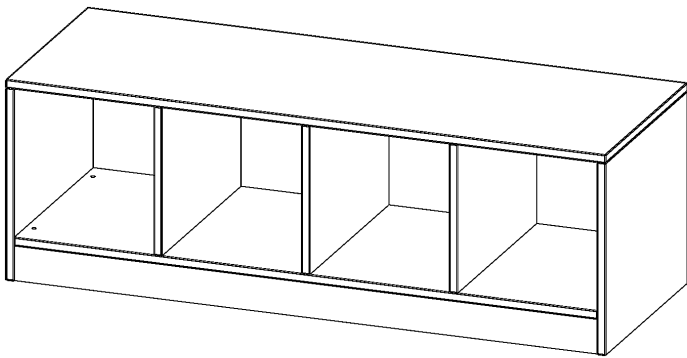

E13951RMMM

PRODUKTDATENBLATT
WWW.MOEBELWERK-NIESKY.DE

REGAL, VIERREIHIG, 1 ORDNERHÖHE - EVO180 SERIE

MIT SOCKEL (81 MM) UND MITTELWAND, OHNE BOXEN, B/H/T: 138,7X46X50 CM

PRODUKTBESCHREIBUNG

Die evo180 Regale und Schränke in verschiedenen Höhen und Breiten sind ein Kernstück unseres evo180 Schrankwandprogrammes. Die Rückwand ist als Sichtrückwand ausgeführt, dementsprechend eignen sich alle evo180 Einzelregale oder Regalwände auch als Raumteiler. Der Sockel hat eine Höhe von 81 mm und ist an der Unterseite mit bodenschonenden Kunststoffgleitern ausgestattet.

Die Einlegeböden sind im Raster von 32 mm verstellbar. Unsere hochwertigen Bodenträger verfügen über einen "Ausziehstop", so wird verhindert, dass Böden mit Inhalt darauf aus dem Regal oder Schrank rutschen können.

Konfigurieren Sie Ihr Wunsch Regal indem Sie bei den angebotenen Varianten Ihre Auswahl treffen.

Wir bieten im Rahmen der evo180 Serie viele Regale und Schränke mit ErgoTray Boxen an. Dass alles zusammen passt, finden Sie auch Schränke und Regale ohne Boxen, aber in den dazu passenden Breiten. Die Sideboards bis 3,5 Ordnerhöhen sind alle wahlweise mit Sockel, fahrbar oder mit stabilen Metallmöbelstellfüßen erhältlich. Die fahrbaren Sideboards verfügen über 4 Rollen, davon sind 2 feststellbar. Die ErgoTray Boxen sind in verschiedenen Farben erhältlich.

EIGENSCHAFTEN

- ErgoTray Regal, 1 Ordnerhöhe
- ohne Boxen, 4 offene Fächer
- Sichtrückwand
- Höhe 46 cm für Standard Ordner
- mit Sockel

Zubehör

Freistehend

08.10.2024
Seite 1/2

Artikelnummer	E13951RMMM	
Breite / Höhe / Tiefe	1387 mm / 460 mm / 500 mm	54.6" / 18.1" / 19.7"
Ordnerhöhen	1	
Fächer	4	
Montageart	Freistehend	
Einsatzbereich	Krippe, Kindergarten, Grundschule, Weiterführende Schule, Büro und Objekt	
Material	Kunststoff, Melaminplatte	
Produktlinie	evo180	
Bauart	Mittelwand, Schubladen, Untermodul	