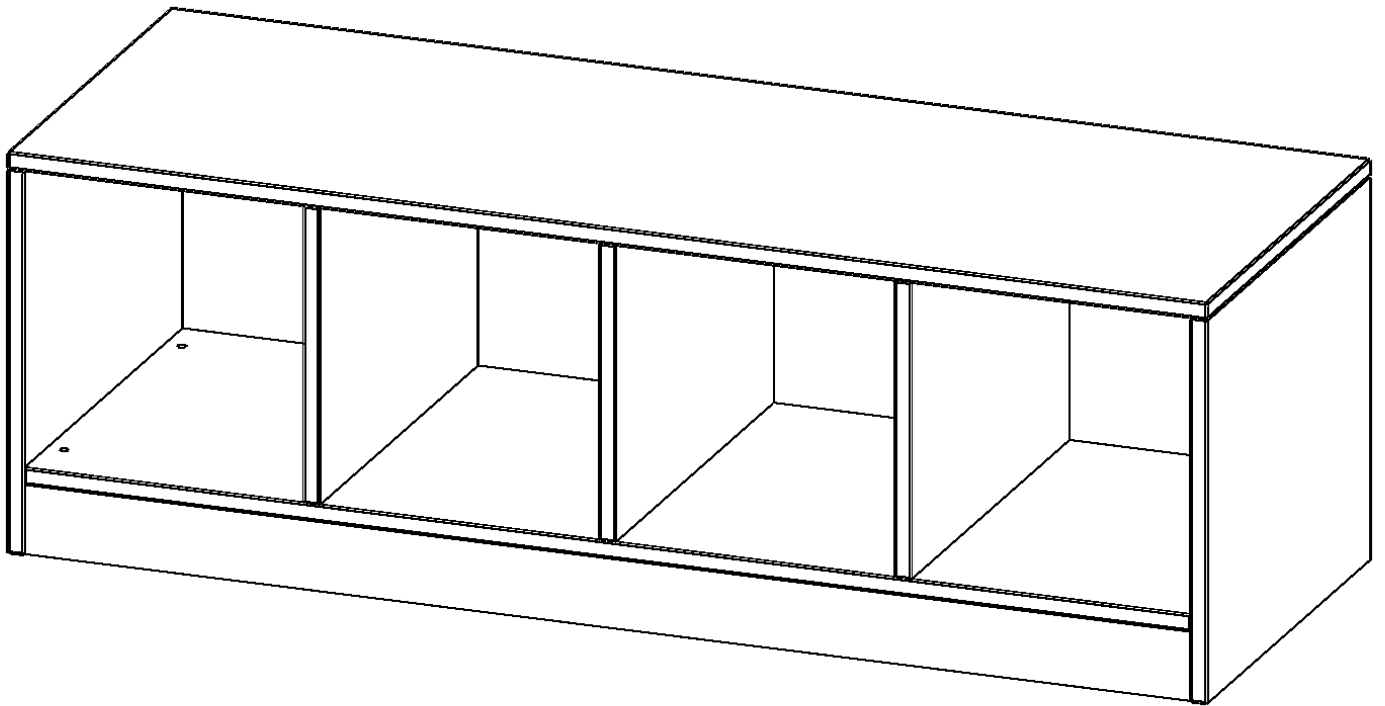

E13951RMMM

PRODUKTDATENBLATT
WWW.MOEBELWERK-NIESKY.DE

REGAL, VIERREIHIG, 1 ORDNERHÖHE - EVO180 SERIE

MIT SOCKEL (81 MM) UND MITTELWAND, OHNE BOXEN, B/H/T: 138,7X46X50 CM

PRODUKTBESCHREIBUNG

Die evo180 Regale und Schränke in verschiedenen Höhen und Breiten sind ein Kernstück unseres evo180 Schrankwandprogrammes. Die Rückwand ist als Sichtrückwand ausgeführt, dementsprechend eignen sich alle evo180 Einzelregale oder Regalwände auch als Raumteiler. Der Sockel hat eine Höhe von 81 mm und ist an der Unterseite mit bodenschonenden Kunststoffgleitern ausgestattet.

Konfigurieren Sie Ihr Wunsch Regal indem Sie bei den angebotenen Varianten Ihre Auswahl treffen.

Wir bieten im Rahmen der evo180 Serie viele Regale und Schränke mit ErgoTray Boxen an. Dass alles zusammen passt, finden Sie auch Schränke und Regale ohne Boxen, aber in den dazu passenden Breiten. Die Sideboards bis 3,5 Ordnerhöhen sind alle wahlweise mit Sockel, fahrbar oder mit stabilen Metallmöbelstellfüßen erhältlich. Die fahrbaren Sideboards verfügen über 4 Rollen, davon sind 2 feststellbar. Die ErgoTray Boxen sind in verschiedenen Farben erhältlich.

EIGENSCHAFTEN

- ErgoTray Regal, 1 Ordnerhöhe
- ohne Boxen, 4 offene Fächer
- Sichtrückwand
- Höhe 46 cm für Standard Ordner
- mit Sockel

Zubehör

Freistehend

08.10.2024
Seite 1/2

Artikelnummer	E13951RMMM	
Breite / Höhe / Tiefe	1387 mm / 460 mm / 500 mm	54.6" / 18.1" / 19.7"
Ordnerhöhen	1	
Fächer	4	
Montageart	Freistehend	
Einsatzbereich	Krippe, Kindergarten, Grundschule, Weiterführende Schule, Büro und Objekt	
Material	Kunststoff, Melaminplatte	
Produktlinie	evo180	
Bauart	Mittelwand, Schubladen, Untermodul	