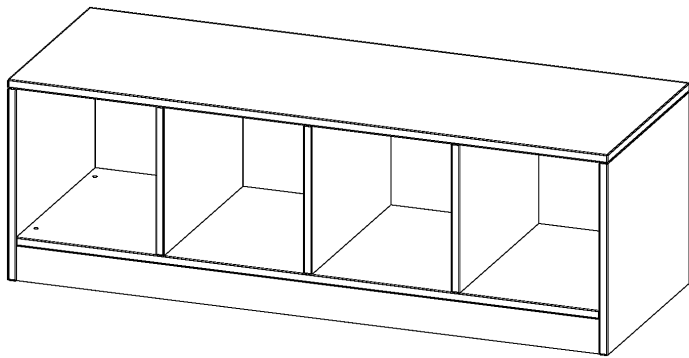

E13951RMMM

PRODUKTDATENBLATT
WWW.MOEBELWERK-NIESKY.DE

REGAL, VIERREIHIG, 1 ORDNERHÖHE - EVO180 SERIE

MIT SOCKEL (81 MM) UND MITTELWAND, OHNE BOXEN, B/H/T: 138,7X46X50 CM

PRODUKTBESCHREIBUNG

Die evo180 Regale und Schränke in verschiedenen Höhen und Breiten sind ein Kernstück unseres evo180 Schrankwandprogrammes. Die Rückwand ist als Sichtrückwand ausgeführt, dementsprechend eignen sich alle evo180 Einzelregale oder Regalwände auch als Raumteiler. Der Sockel hat eine Höhe von 81 mm und ist an der Unterseite mit bodenschonenden Kunststoffgleitern ausgestattet.

Die Einlegeböden sind im Raster von 32 mm verstellbar. Unsere hochwertigen Bodenträger verfügen über einen "Ausziehstop", so wird verhindert, dass Böden mit Inhalt darauf aus dem Regal oder Schrank rutschen können.

Konfigurieren Sie Ihr Wunsch Regal indem Sie bei den angebotenen Varianten Ihre Auswahl treffen.

Wir bieten im Rahmen der evo180 Serie viele Regale und Schränke mit ErgoTray Boxen an. Dass alles zusammen passt, finden Sie auch Schränke und Regale ohne Boxen, aber in den dazu passenden Breiten. Die Sideboards bis 3,5 Ordnerhöhen sind alle wahlweise mit Sockel, fahrbar oder mit stabilen Metallmöbelstellfüßen erhältlich. Die fahrbaren Sideboards verfügen über 4 Rollen, davon sind 2 feststellbar. Die ErgoTray Boxen sind in verschiedenen Farben erhältlich.

EIGENSCHAFTEN

- ErgoTray Regal, 1 Ordnerhöhe
- ohne Boxen, 4 offene Fächer
- Sichtrückwand
- Höhe 46 cm für Standard Ordner
- mit Sockel

Zubehör

Freistehend

Artikelnummer	E13951RMMM	
Breite / Höhe / Tiefe	1387 mm / 460 mm / 500 mm	54.6" / 18.1" / 19.7"
Ordnerhöhen	1	
Fächer	4	
Montageart	Freistehend	
Einsatzbereich	Krippe, Kindergarten, Grundschule, Weiterführende Schule, Büro und Objekt	
Material	Kunststoff, Melaminplatte	
Produktlinie	evo180	
Bauart	Mittelwand, Schubladen, Untermodul	