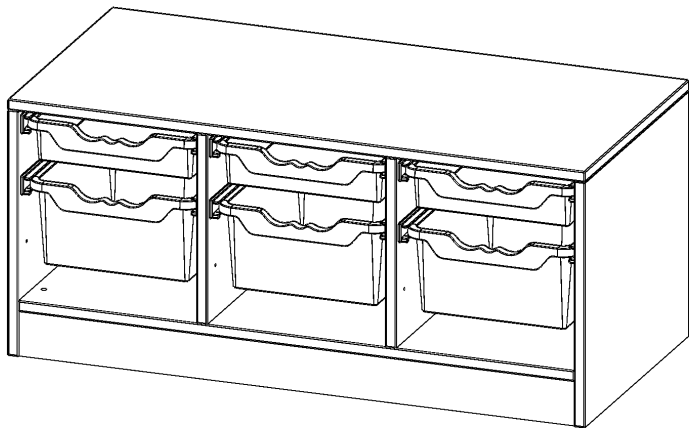

## ERGOTRAY REGAL, DREIREIHIG, 1 ORDNERHÖHE - EVO180 SERIE

MIT SOCKEL (81 MM), 3 FLACHE UND 3 HOHE ERGOTRAY BOXEN, B/H/T: 104,5X46X50 CM

### PRODUKTBESCHREIBUNG

Die evo180 Regale und Schränke in verschiedenen Höhen und Breiten sind ein Kernstück unseres evo180 Schrankwandprogrammes. Die Rückwand ist als Sichrückwand ausgeführt, dementsprechend eignen sich alle evo180 Einzelregale oder Regalwände auch als Raumteiler. Der Sockel hat eine Höhe von 81 mm und ist an der Unterseite mit bodenschonenden Kunststoffgleitern ausgestattet.

Konfigurieren Sie Ihr Wunsch Regal indem Sie bei den angebotenen Varianten Ihre Auswahl treffen.

Die praktischen ErgoTray Boxen sind in 2 Höhen verfügbar - es gibt hohe und flache Boxen. Wir bieten im Rahmen der evo180 Serie viele Regale und Schränke mit ErgoTray Boxen an. Dass alles zusammen passt, finden Sie auch Schränke und Regale ohne Boxen, aber in den dazu passenden Breiten. Die Sideboards bis 3,5 Ordnerhöhen sind alle wahlweise mit Sockel, fahrbar oder mit stabilen Metallmöbelstellfüßen erhältlich. Die fahrbaren Sideboards verfügen über 4 Rollen, davon sind 2 feststellbar. Die ErgoTray Boxen sind in verschiedenen Farben erhältlich.

### EIGENSCHAFTEN

- ErgoTray Regal, 1 Ordnerhöhe
- mit 3 flachen und 3 hohen ErgoTray Box
- Sichrückwand
- Höhe 46 cm für Standard Ordner
- mit Sockel