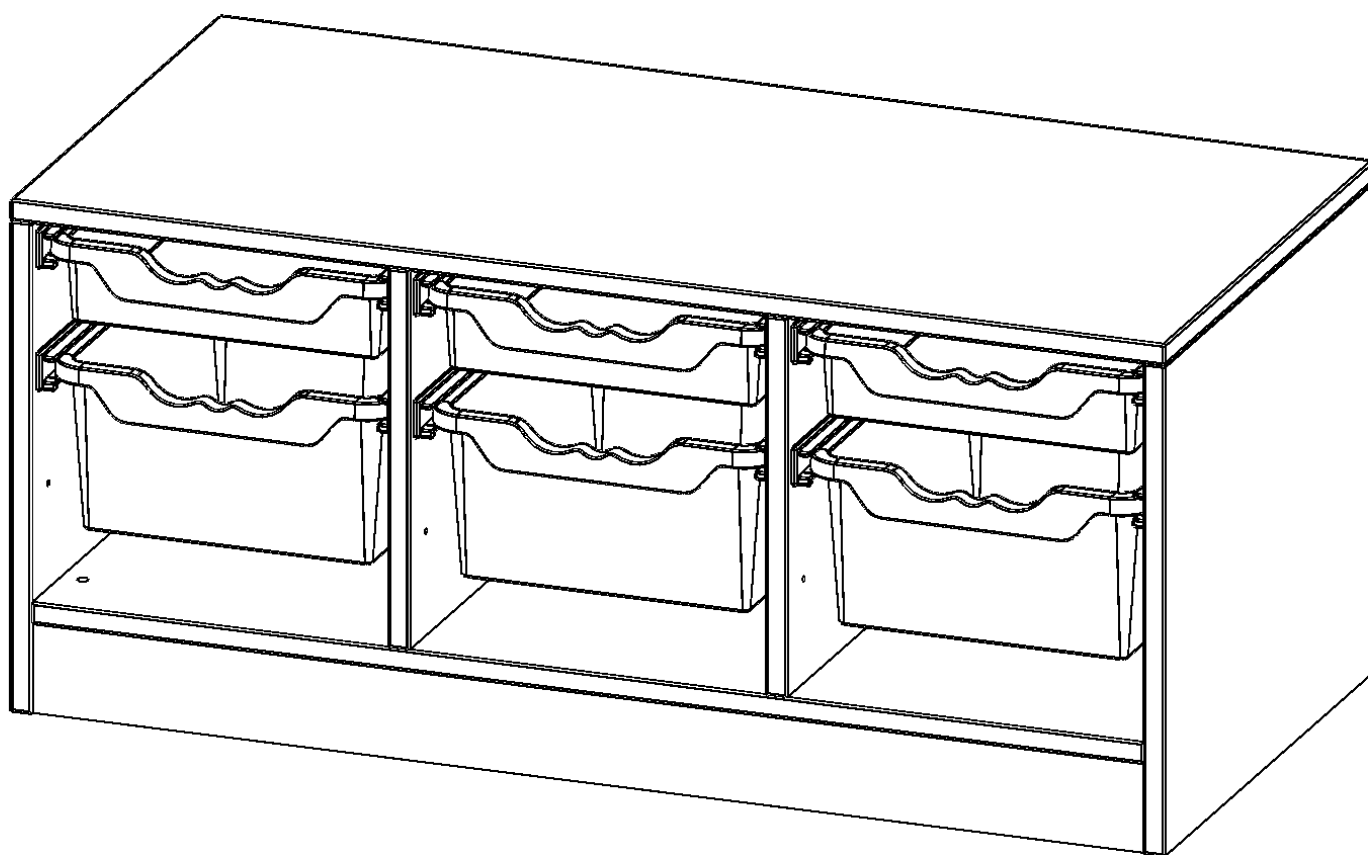

### PRODUKTBESCHREIBUNG

Die evo180 Regale und Schränke in verschiedenen Höhen und Breiten sind ein Kernstück unseres evo180 Schrankwandprogrammes. Die Rückwand ist als Sichrückwand ausgeführt, dementsprechend eignen sich alle evo180 Einzelregale oder Regalwände auch als Raumteiler. Der Sockel hat eine Höhe von 81 mm und ist an der Unterseite mit bodenschonenden Kunststoffgleitern ausgestattet.

Konfigurieren Sie Ihr Wunsch Regal indem Sie bei den angebotenen Varianten Ihre Auswahl treffen.

Die praktischen ErgoTray Boxen sind in 2 Höhen verfügbar - es gibt hohe und flache Boxen. Wir bieten im Rahmen der evo180 Serie viele Regale und Schränke mit ErgoTray Boxen an. Dass alles zusammen passt, finden Sie auch Schränke und Regale ohne Boxen, aber in den dazu passenden Breiten. Die Sideboards bis 3,5 Ordnerhöhen sind alle wahlweise mit Sockel, fahrbar oder mit stabilen Metallmöbelstellfüßen erhältlich. Die fahrbaren Sideboards verfügen über 4 Rollen, davon sind 2 feststellbar. Die ErgoTray Boxen sind in verschiedenen Farben erhältlich.

### EIGENSCHAFTEN

- ErgoTray Regal, 1 Ordnerhöhe
- mit 3 flachen und 3 hohen ErgoTray Box
- Sichrückwand
- Höhe 46 cm für Standard Ordner
- mit Sockel

### Zubehör

Freistehend

Artikelnummer	E10551GK	
Breite / Höhe / Tiefe	1045 mm / 460 mm / 500 mm	41.1" / 18.1" / 19.7"
Ordnerhöhen	1	
Aufbewahrungsboxen	6	
Montageart	Freistehend	
Einsatzbereich	Krippe, Kindergarten, Grundschule, Weiterführende Schule, Büro und Objekt	
Material	Kunststoff, Melaminplatte	
Produktlinie	evo180	
Bauart	Mittelwand, Schubladen, Untermodul	