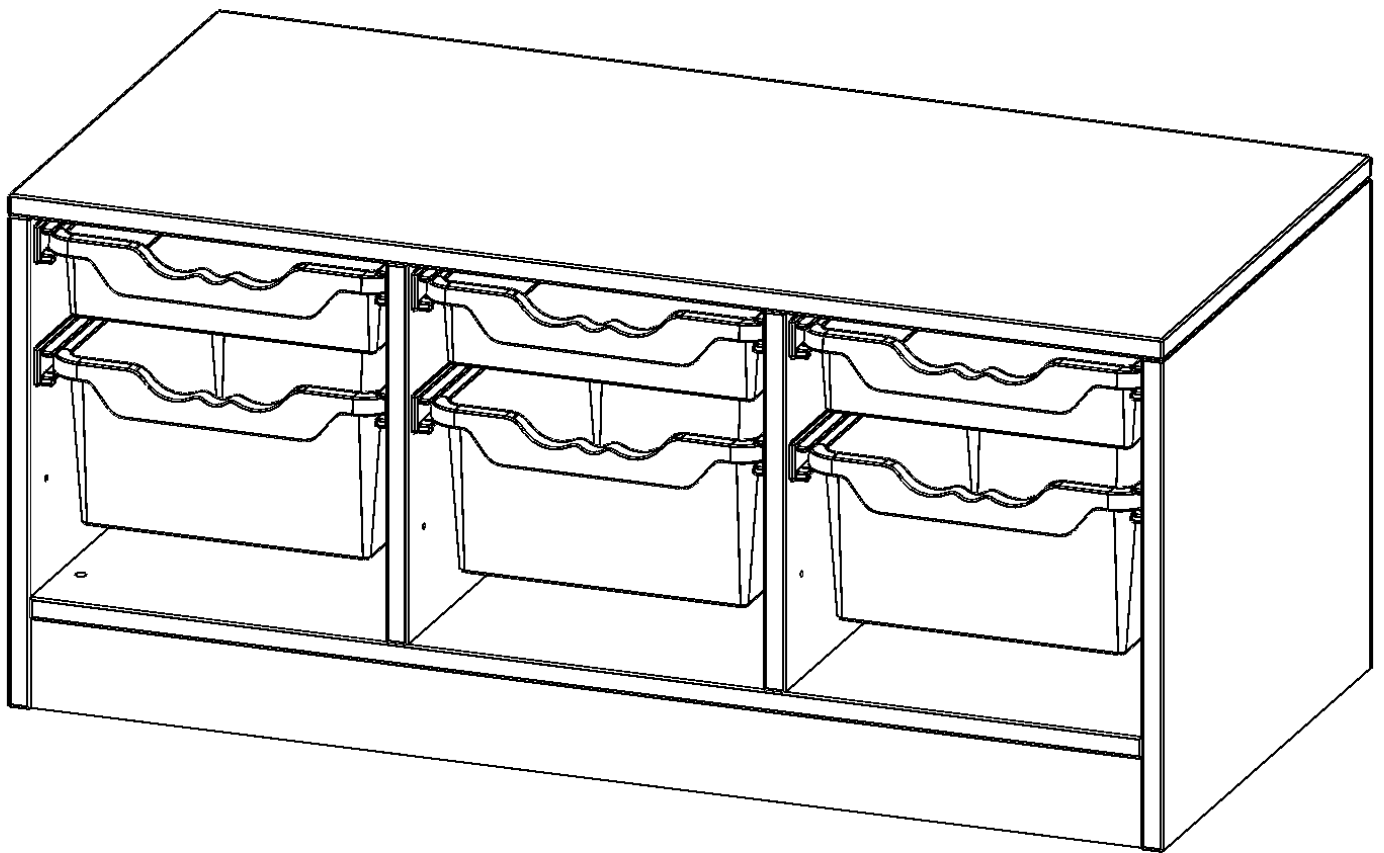

### PRODUKTBESCHREIBUNG

Die evo180 Regale und Schränke in verschiedenen Höhen und Breiten sind ein Kernstück unseres evo180 Schrankwandprogrammes. Die Rückwand ist als Sichrückwand ausgeführt, dementsprechend eignen sich alle evo180 Einzelregale oder Regalwände auch als Raumteiler. Der Sockel hat eine Höhe von 81 mm und ist an der Unterseite mit bodenschonenden Kunststoffgleitern ausgestattet.

Konfigurieren Sie Ihr Wunsch Regal indem Sie bei den angebotenen Varianten Ihre Auswahl treffen.

Die praktischen ErgoTray Boxen sind in 2 Höhen verfügbar - es gibt hohe und flache Boxen. Wir bieten im Rahmen der evo180 Serie viele Regale und Schränke mit ErgoTray Boxen an. Dass alles zusammen passt, finden Sie auch Schränke und Regale ohne Boxen, aber in den dazu passenden Breiten. Die Sideboards bis 3,5 Ordnerhöhen sind alle wahlweise mit Sockel, fahrbar oder mit stabilen Metallmöbelstellfüßen erhältlich. Die fahrbaren Sideboards verfügen über 4 Rollen, davon sind 2 feststellbar. Die ErgoTray Boxen sind in verschiedenen Farben erhältlich.

### EIGENSCHAFTEN

- ErgoTray Regal, 1 Ordnerhöhe
- mit 3 flachen und 3 hohen ErgoTray Box
- Sichrückwand
- Höhe 46 cm für Standard Ordner
- mit Sockel

### Zubehör

Freistehend

Artikelnummer	E10551GK	
Breite / Höhe / Tiefe	1045 mm / 460 mm / 500 mm	41.1" / 18.1" / 19.7"
Ordnerhöhen	1	
Aufbewahrungsboxen	6	
Montageart	Freistehend	
Einsatzbereich	Krippe, Kindergarten, Grundschule, Weiterführende Schule, Büro und Objekt	
Material	Kunststoff, Melaminplatte	
Produktlinie	evo180	
Bauart	Mittelwand, Schubladen, Untermodul	