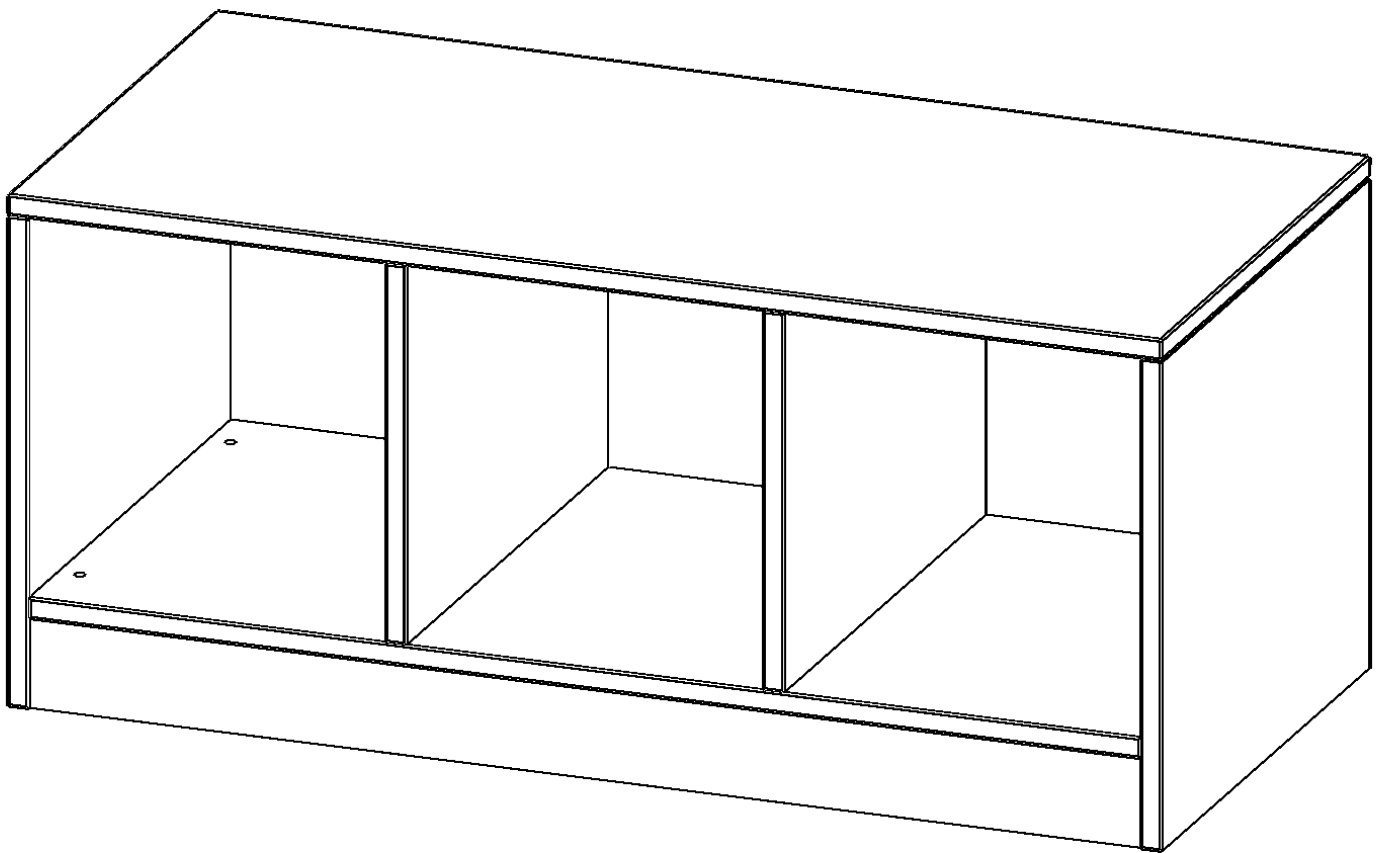

E10551RMM

PRODUKTDATENBLATT
WWW.MOEBELWERK-NIESKY.DE

REGAL, DREIREIHIG, 1 ORDNERHÖHE - EVO180 SERIE

MIT SOCKEL (81 MM) UND MITTELWAND, OHNE BOXEN, B/H/T: 104,5X46X50 CM

PRODUKTBESCHREIBUNG

Die evo180 Regale und Schränke in verschiedenen Höhen und Breiten sind ein Kernstück unseres evo180 Schrankwandprogrammes. Die Rückwand ist als Sichtrückwand ausgeführt, dementsprechend eignen sich alle evo180 Einzelregale oder Regalwände auch als Raumteiler. Der Sockel hat eine Höhe von 81 mm und ist an der Unterseite mit bodenschonenden Kunststoffgleitern ausgestattet.

Konfigurieren Sie Ihr Wunsch Regal indem Sie bei den angebotenen Varianten Ihre Auswahl treffen.

Wir bieten im Rahmen der evo180 Serie viele Regale und Schränke mit ErgoTray Boxen an. Dass alles zusammen passt, finden Sie auch Schränke und Regale ohne Boxen, aber in den dazu passenden Breiten. Die Sideboards bis 3,5 Ordnerhöhen sind alle wahlweise mit Sockel, fahrbar oder mit stabilen Metallmöbelstellfüßen erhältlich. Die fahrbaren Sideboards verfügen über 4 Rollen, davon sind 2 feststellbar. Die ErgoTray Boxen sind in verschiedenen Farben erhältlich.

EIGENSCHAFTEN

- ErgoTray Regal, 1 Ordnerhöhe
- ohne Boxen, 3 offene Fächer
- Sichtrückwand
- Höhe 46 cm für Standard Ordner
- mit Sockel

Zubehör

Freistehend

Artikelnummer	E10551RMM	
Breite / Höhe / Tiefe	1045 mm / 460 mm / 500 mm	41.1" / 18.1" / 19.7"
Ordnerhöhen	1	
Fächer	3	
Montageart	Freistehend	
Einsatzbereich	Krippe, Kindergarten, Grundschule, Weiterführende Schule, Büro und Objekt	
Material	Kunststoff, Melaminplatte	
Produktlinie	evo180	
Bauart	Mittelwand, Schubladen, Untermodul	