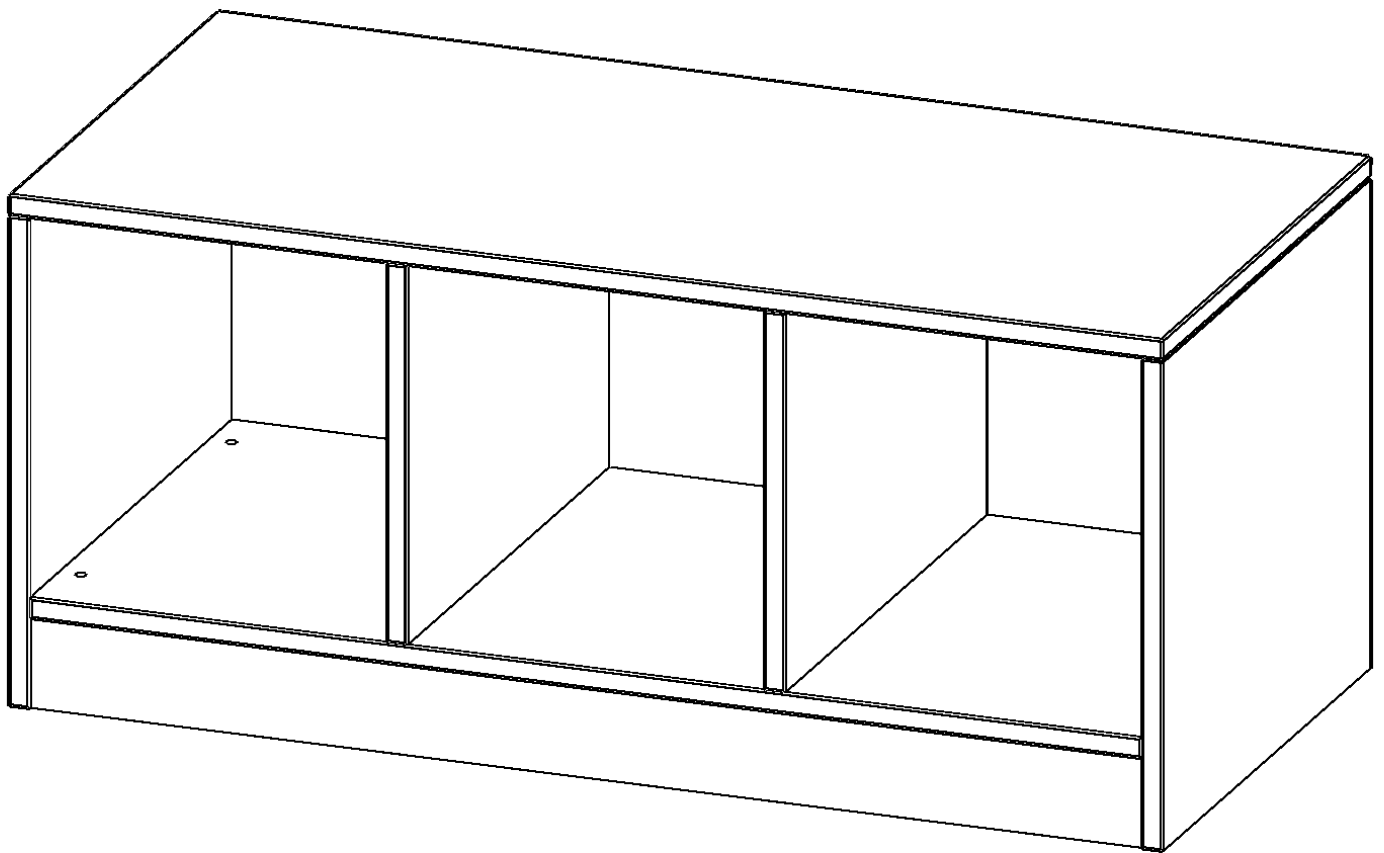

E10551RMM

PRODUKTDATENBLATT
WWW.MOEBELWERK-NIESKY.DE

REGAL, DREIREIHIG, 1 ORDNERHÖHE - EVO180 SERIE

MIT SOCKEL (81 MM) UND MITTELWAND, OHNE BOXEN, B/H/T: 104,5X46X50 CM

PRODUKTBESCHREIBUNG

Die evo180 Regale und Schränke in verschiedenen Höhen und Breiten sind ein Kernstück unseres evo180 Schrankwandprogrammes. Die Rückwand ist als Sichtrückwand ausgeführt, dementsprechend eignen sich alle evo180 Einzelregale oder Regalwände auch als Raumteiler. Der Sockel hat eine Höhe von 81 mm und ist an der Unterseite mit bodenschonenden Kunststoffgleitern ausgestattet.

Konfigurieren Sie Ihr Wunsch Regal indem Sie bei den angebotenen Varianten Ihre Auswahl treffen.

Wir bieten im Rahmen der evo180 Serie viele Regale und Schränke mit ErgoTray Boxen an. Dass alles zusammen passt, finden Sie auch Schränke und Regale ohne Boxen, aber in den dazu passenden Breiten. Die Sideboards bis 3,5 Ordnerhöhen sind alle wahlweise mit Sockel, fahrbar oder mit stabilen Metallmöbelstellfüßen erhältlich. Die fahrbaren Sideboards verfügen über 4 Rollen, davon sind 2 feststellbar. Die ErgoTray Boxen sind in verschiedenen Farben erhältlich.

EIGENSCHAFTEN

- ErgoTray Regal, 1 Ordnerhöhe
- ohne Boxen, 3 offene Fächer
- Sichtrückwand
- Höhe 46 cm für Standard Ordner
- mit Sockel

Zubehör

Freistehend

Artikelnummer	E10551RMM	
Breite / Höhe / Tiefe	1045 mm / 460 mm / 500 mm	41.1" / 18.1" / 19.7"
Ordnerhöhen	1	
Fächer	3	
Montageart	Freistehend	
Einsatzbereich	Krippe, Kindergarten, Grundschule, Weiterführende Schule, Büro und Objekt	
Material	Kunststoff, Melaminplatte	
Produktlinie	evo180	
Bauart	Mittelwand, Schubladen, Untermodul	