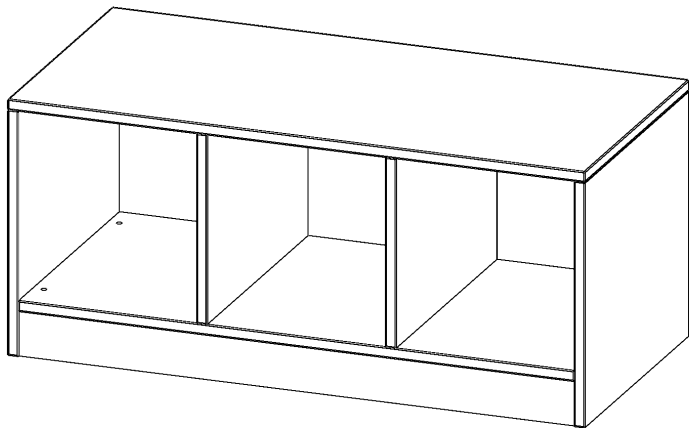

E10551RMM

PRODUKTDATENBLATT
WWW.MOEBELWERK-NIESKY.DE

REGAL, DREIREIHIG, 1 ORDNERHÖHE - EVO180 SERIE

MIT SOCKEL (81 MM) UND MITTELWAND, OHNE BOXEN, B/H/T: 104,5X46X50 CM

PRODUKTBESCHREIBUNG

Die evo180 Regale und Schränke in verschiedenen Höhen und Breiten sind ein Kernstück unseres evo180 Schrankwandprogrammes. Die Rückwand ist als Sichtrückwand ausgeführt, dementsprechend eignen sich alle evo180 Einzelregale oder Regalwände auch als Raumteiler. Der Sockel hat eine Höhe von 81 mm und ist an der Unterseite mit bodenschonenden Kunststoffgleitern ausgestattet.

Die Einlegeböden sind im Raster von 32 mm verstellbar. Unsere hochwertigen Bodenträger verfügen über einen "Ausziehstop", so wird verhindert, dass Böden mit Inhalt darauf aus dem Regal oder Schrank rutschen können.

Konfigurieren Sie Ihr Wunsch Regal indem Sie bei den angebotenen Varianten Ihre Auswahl treffen.

Wir bieten im Rahmen der evo180 Serie viele Regale und Schränke mit ErgoTray Boxen an. Dass alles zusammen passt, finden Sie auch Schränke und Regale ohne Boxen, aber in den dazu passenden Breiten. Die Sideboards bis 3,5 Ordnerhöhen sind alle wahlweise mit Sockel, fahrbar oder mit stabilen Metallmöbelstellfüßen erhältlich. Die fahrbaren Sideboards verfügen über 4 Rollen, davon sind 2 feststellbar. Die ErgoTray Boxen sind in verschiedenen Farben erhältlich.

EIGENSCHAFTEN

- ErgoTray Regal, 1 Ordnerhöhe
- ohne Boxen, 3 offene Fächer
- Sichtrückwand
- Höhe 46 cm für Standard Ordner
- mit Sockel

Zubehör

Freistehend

Artikelnummer	E10551RMM	
Breite / Höhe / Tiefe	1045 mm / 460 mm / 500 mm	41.1" / 18.1" / 19.7"
Ordnerhöhen	1	
Fächer	3	
Montageart	Freistehend	
Einsatzbereich	Krippe, Kindergarten, Grundschule, Weiterführende Schule, Büro und Objekt	
Material	Kunststoff, Melaminplatte	
Produktlinie	evo180	
Bauart	Mittelwand, Schubladen, Untermodul	