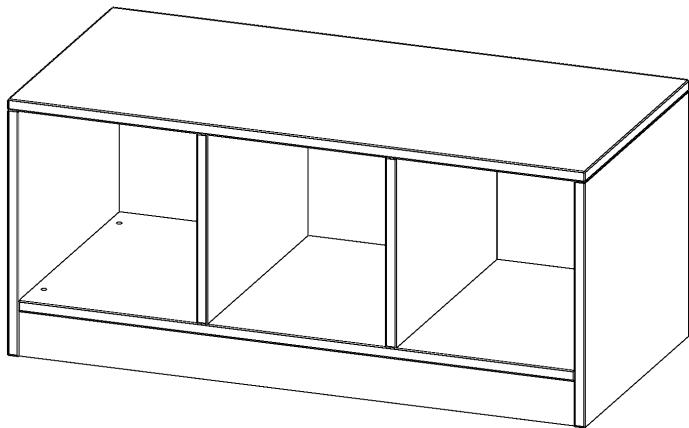

## REGAL, DREIREIHIG, 1 ORDNERHÖHE - EVO180 SERIE

MIT SOCKEL (81 MM) UND MITTELWAND, OHNE BOXEN, B/H/T: 104,5X46X50 CM

### PRODUKTBESCHREIBUNG

Die evo180 Regale und Schränke in verschiedenen Höhen und Breiten sind ein Kernstück unseres evo180 Schrankwandprogrammes. Die Rückwand ist als Sichtrückwand ausgeführt, dementsprechend eignen sich alle evo180 Einzelregale oder Regalwände auch als Raumteiler. Der Sockel hat eine Höhe von 81 mm und ist an der Unterseite mit bodenschonenden Kunststoffgleitern ausgestattet.

Konfigurieren Sie Ihr Wunsch Regal indem Sie bei den angebotenen Varianten Ihre Auswahl treffen.

Wir bieten im Rahmen der evo180 Serie viele Regale und Schränke mit ErgoTray Boxen an. Dass alles zusammen passt, finden Sie auch Schränke und Regale ohne Boxen, aber in den dazu passenden Breiten. Die Sideboards bis 3,5 Ordnerhöhen sind alle wahlweise mit Sockel, fahrbar oder mit stabilen Metallmöbelstellfüßen erhältlich. Die fahrbaren Sideboards verfügen über 4 Rollen, davon sind 2 feststellbar. Die ErgoTray Boxen sind in verschiedenen Farben erhältlich.

### EIGENSCHAFTEN

- ErgoTray Regal, 1 Ordnerhöhe
- ohne Boxen, 3 offene Fächer
- Sichtrückwand
- Höhe 46 cm für Standard Ordner
- mit Sockel