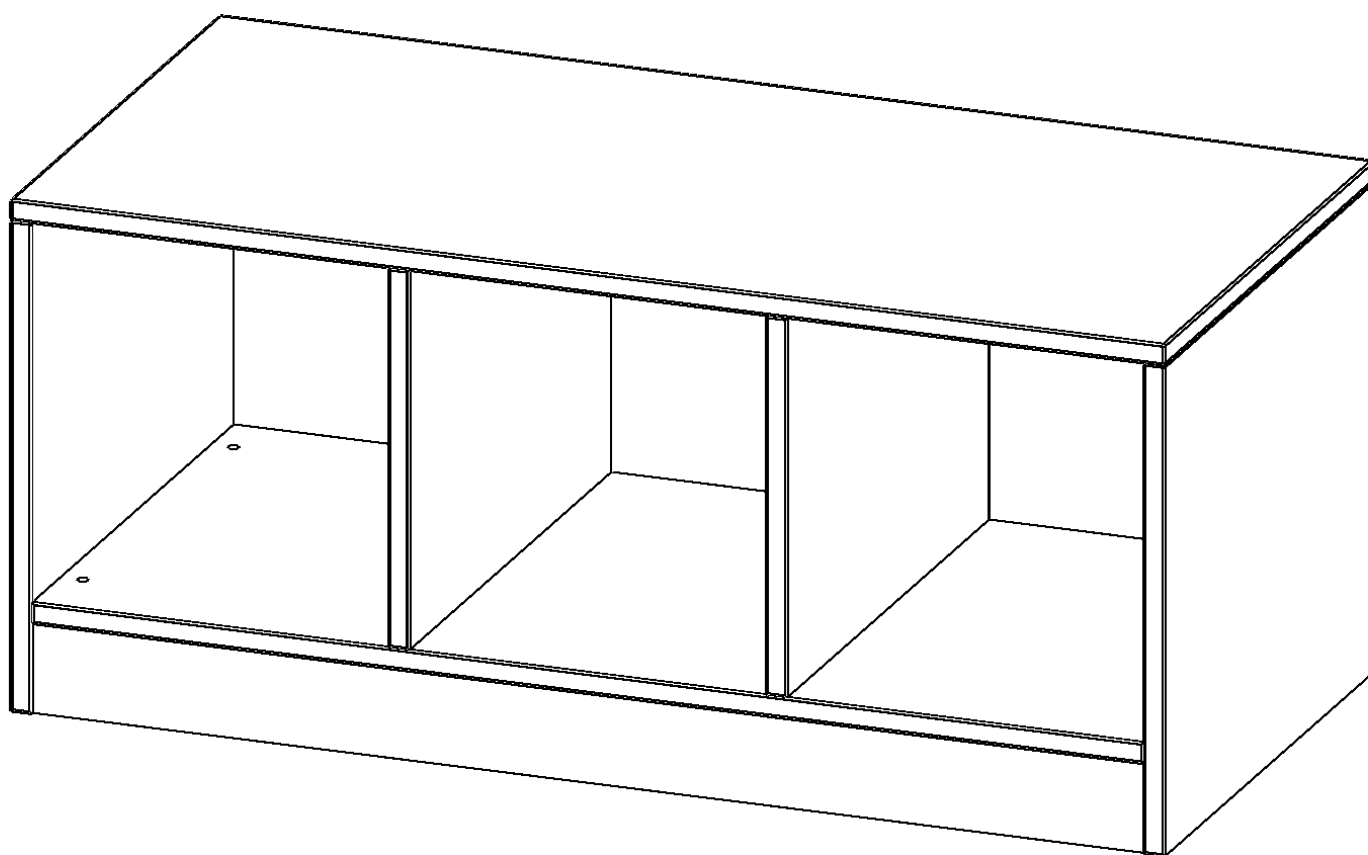

E10551RMM

PRODUKTDATENBLATT
WWW.MOEBELWERK-NIESKY.DE

REGAL, DREIREIHIG, 1 ORDNERHÖHE - EVO180 SERIE

MIT SOCKEL (81 MM) UND MITTELWAND, OHNE BOXEN, B/H/T: 104,5X46X50 CM

PRODUKTBESCHREIBUNG

Die evo180 Regale und Schränke in verschiedenen Höhen und Breiten sind ein Kernstück unseres evo180 Schrankwandprogrammes. Die Rückwand ist als Sichtrückwand ausgeführt, dementsprechend eignen sich alle evo180 Einzelregale oder Regalwände auch als Raumteiler. Der Sockel hat eine Höhe von 81 mm und ist an der Unterseite mit bodenschonenden Kunststoffgleitern ausgestattet.

Konfigurieren Sie Ihr Wunsch Regal indem Sie bei den angebotenen Varianten Ihre Auswahl treffen.

Wir bieten im Rahmen der evo180 Serie viele Regale und Schränke mit ErgoTray Boxen an. Dass alles zusammen passt, finden Sie auch Schränke und Regale ohne Boxen, aber in den dazu passenden Breiten. Die Sideboards bis 3,5 Ordnerhöhen sind alle wahlweise mit Sockel, fahrbar oder mit stabilen Metallmöbelstellfüßen erhältlich. Die fahrbaren Sideboards verfügen über 4 Rollen, davon sind 2 feststellbar. Die ErgoTray Boxen sind in verschiedenen Farben erhältlich.

EIGENSCHAFTEN

- ErgoTray Regal, 1 Ordnerhöhe
- ohne Boxen, 3 offene Fächer
- Sichtrückwand
- Höhe 46 cm für Standard Ordner
- mit Sockel

Zubehör

Freistehend

Artikelnummer	E10551RMM	
Breite / Höhe / Tiefe	1045 mm / 460 mm / 500 mm	41.1" / 18.1" / 19.7"
Ordnerhöhen	1	
Fächer	3	
Montageart	Freistehend	
Einsatzbereich	Krippe, Kindergarten, Grundschule, Weiterführende Schule, Büro und Objekt	
Material	Kunststoff, Melaminplatte	
Produktlinie	evo180	
Bauart	Mittelwand, Schubladen, Untermodul	