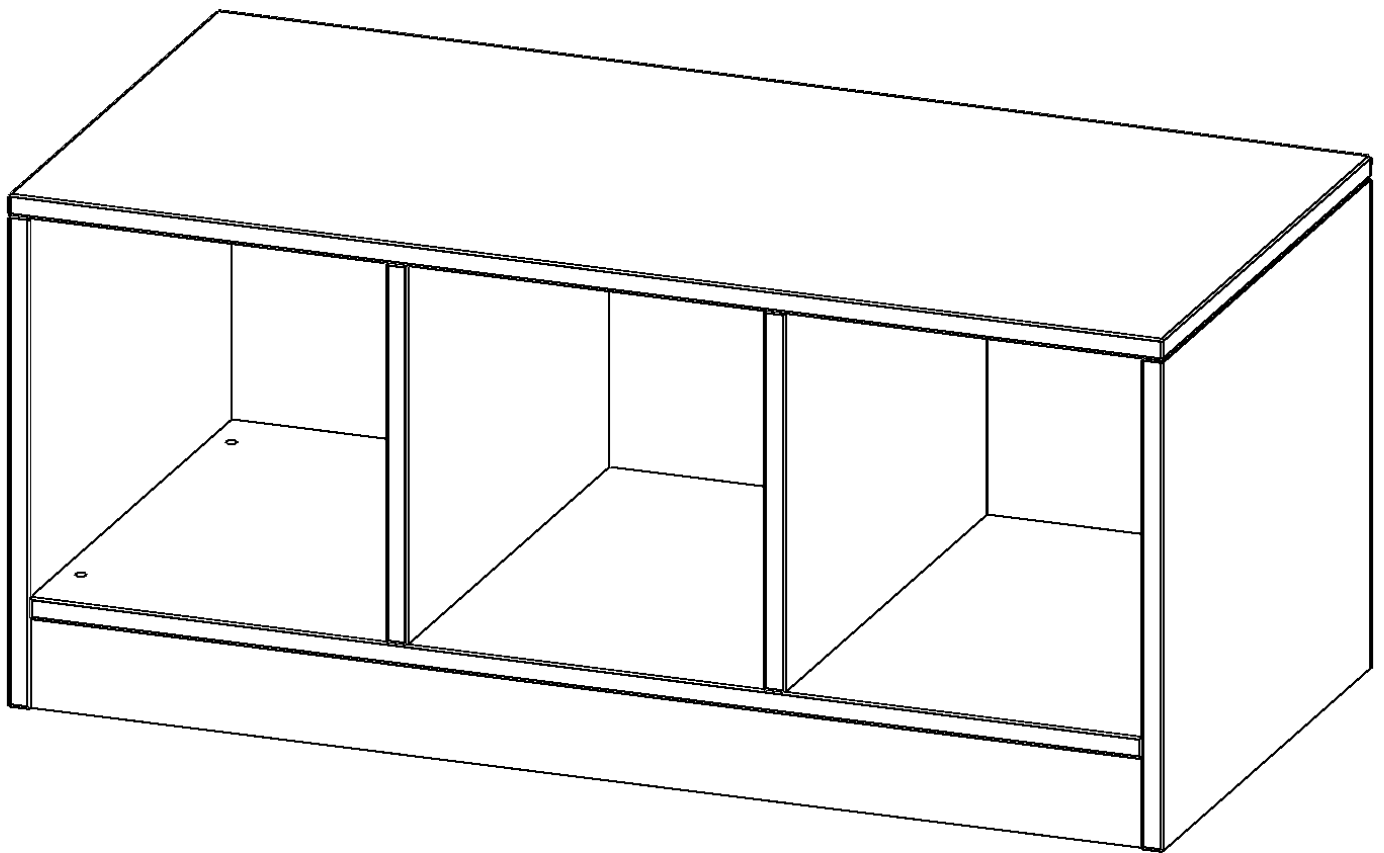

### PRODUKTBESCHREIBUNG

Die evo180 Regale und Schränke in verschiedenen Höhen und Breiten sind ein Kernstück unseres evo180 Schrankwandprogrammes. Die Rückwand ist als Sichtrückwand ausgeführt, dementsprechend eignen sich alle evo180 Einzelregale oder Regalwände auch als Raumteiler. Der Sockel hat eine Höhe von 81 mm und ist an der Unterseite mit bodenschonenden Kunststoffgleitern ausgestattet.

Konfigurieren Sie Ihr Wunsch Regal indem Sie bei den angebotenen Varianten Ihre Auswahl treffen.

Wir bieten im Rahmen der evo180 Serie viele Regale und Schränke mit ErgoTray Boxen an. Dass alles zusammen passt, finden Sie auch Schränke und Regale ohne Boxen, aber in den dazu passenden Breiten. Die Sideboards bis 3,5 Ordnerhöhen sind alle wahlweise mit Sockel, fahrbar oder mit stabilen Metallmöbelstellfüßen erhältlich. Die fahrbaren Sideboards verfügen über 4 Rollen, davon sind 2 feststellbar. Die ErgoTray Boxen sind in verschiedenen Farben erhältlich.

### EIGENSCHAFTEN

- ErgoTray Regal, 1 Ordnerhöhe
- ohne Boxen, 3 offene Fächer
- Sichtrückwand
- Höhe 46 cm für Standard Ordner
- mit Sockel

### Zubehör

Freistehend

Artikelnummer	E10551RMM	
Breite / Höhe / Tiefe	1045 mm / 460 mm / 500 mm	41.1" / 18.1" / 19.7"
Ordnerhöhen	1	
Fächer	3	
Montageart	Freistehend	
Einsatzbereich	Krippe, Kindergarten, Grundschule, Weiterführende Schule, Büro und Objekt	
Material	Kunststoff, Melaminplatte	
Produktlinie	evo180	
Bauart	Mittelwand, Schubladen, Untermodul	