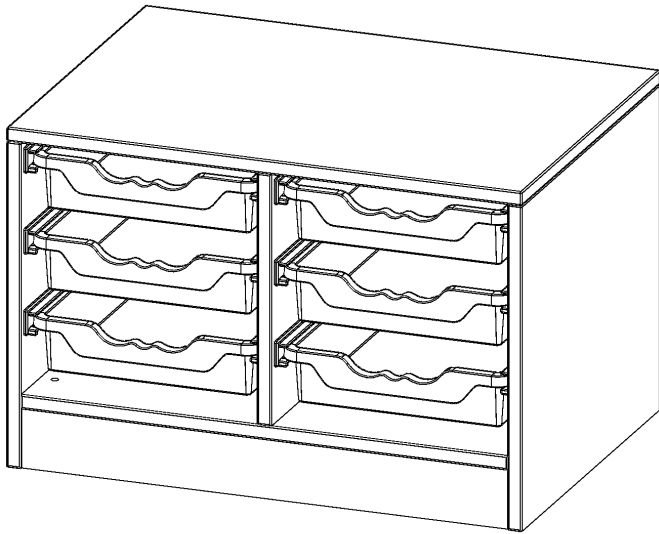

E7051K

PRODUKTDATENBLATT
WWW.MOEBELWERK-NIESKY.DE

ERGOTRAY REGAL, ZWEIREIHIG, 1 ORDNERHÖHE - EVO180 SERIE

MIT SOCKEL (81 MM), 6 FLACHE ERGOTRAY BOXEN, B/H/T: 70,3X46X50 CM

PRODUKTBESCHREIBUNG

Die evo180 Regale und Schränke in verschiedenen Höhen und Breiten sind ein Kernstück unseres evo180 Schrankwandprogrammes. Die Rückwand ist als Sichtrückwand ausgeführt, dementsprechend eignen sich alle evo180 Einzelregale oder Regalwände auch als Raumteiler. Der Sockel hat eine Höhe von 81 mm und ist an der Unterseite mit bodenschonenden Kunststoffgleitern ausgestattet.

Alle Regale werden aus melaminharzbeschichteter E1 Feinspanplatte gefertigt, die FSC zertifiziert und formaldehydfrei sind. Als Kanten verwenden wir besonders robuste 2 mm starke ABS Kanten, die unter hoher Temperatur fest verleimt werden. Bitte wählen Sie Ihr Wunschdekor aus unserer Dekorpalette aus.

Die Einlegeböden sind im Raster von 32 mm verstellbar. Unsere hochwertigen Bodenträger verfügen über einen "Ausziehstop", so wird verhindert, dass Böden mit Inhalt darauf aus dem Regal oder Schrank rutschen können.

Konfigurieren Sie Ihr Wunsch Regal indem Sie bei den angebotenen Varianten Ihre Auswahl treffen.

Die praktischen ErgoTray Boxen sind in 2 Höhen verfügbar - es gibt hohe und flache Boxen. Wir bieten im Rahmen der evo180 Serie viele Regale und Schränke mit ErgoTray Boxen an. Dass alles zusammen passt, finden Sie auch Schränke und Regale ohne Boxen, aber in den dazu passenden Breiten. Die Sideboards bis 3,5 Ordnerhöhen sind alle wahlweise mit Sockel, fahrbar oder mit stabilen Metallmöbelstellfüßen erhältlich. Die fahrbaren Sideboards verfügen über 4 Rollen, davon sind 2 feststellbar. Die ErgoTray Boxen sind in verschiedenen Farben erhältlich.