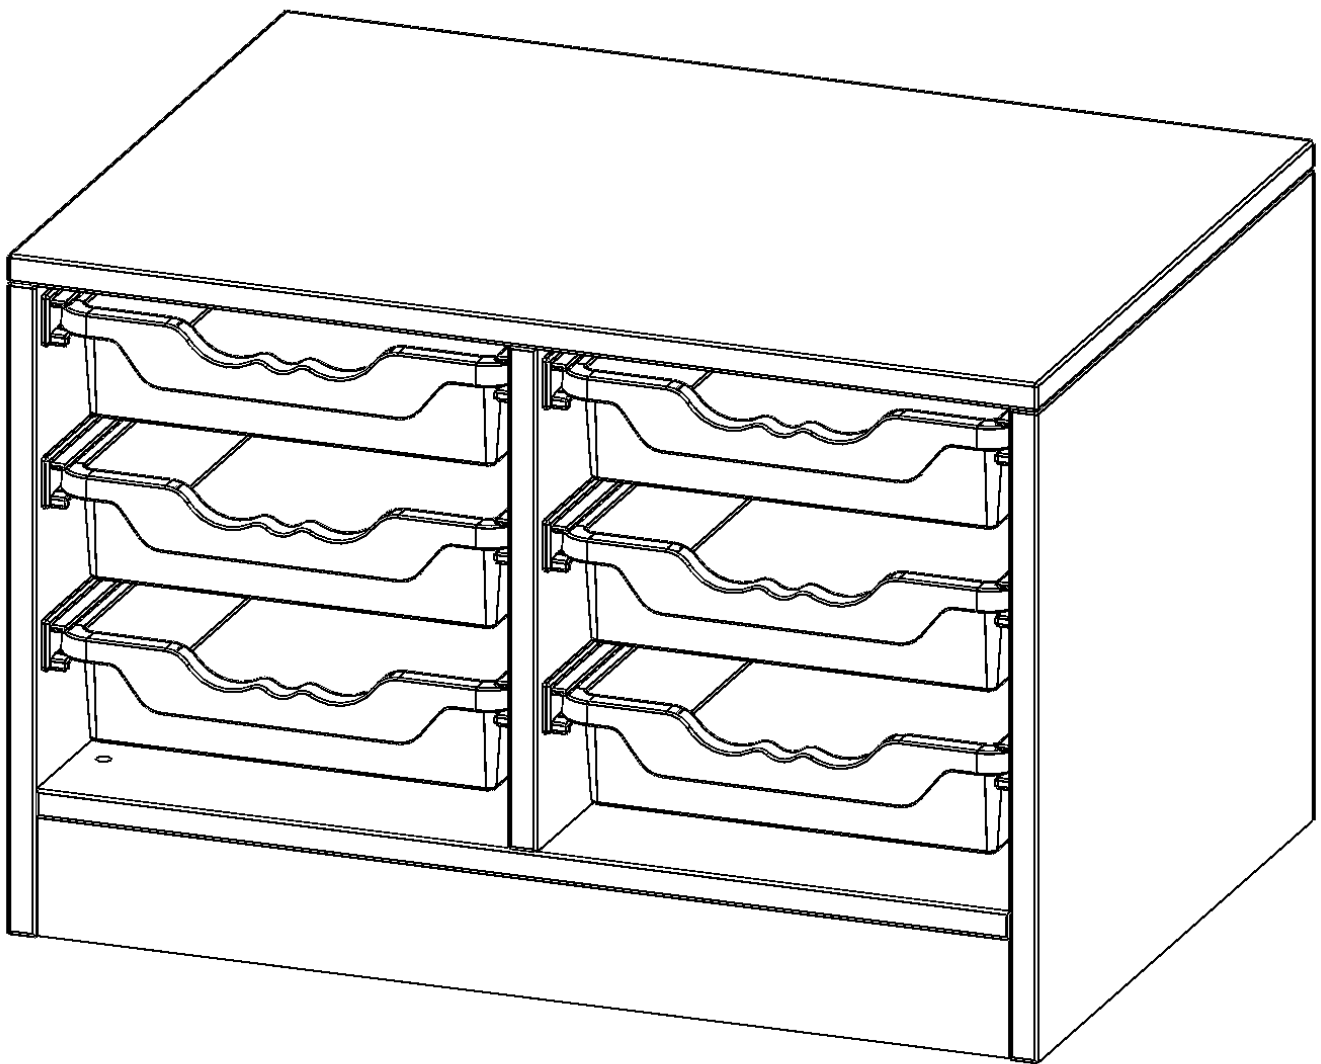

E7051K

PRODUKTDATENBLATT
WWW.MOEBELWERK-NIESKY.DE

ERGOTRAY REGAL, ZWEIREIHIG, 1 ORDNERHÖHE - EVO180 SERIE

MIT SOCKEL (81 MM), 6 FLACHE ERGOTRAY BOXEN, B/H/T: 70,3X46X50 CM

PRODUKTBESCHREIBUNG

Die evo180 Regale und Schränke in verschiedenen Höhen und Breiten sind ein Kernstück unseres evo180 Schrankwandprogrammes. Die Rückwand ist als Sichtrückwand ausgeführt, dementsprechend eignen sich alle evo180 Einzelregale oder Regalwände auch als Raumteiler. Der Sockel hat eine Höhe von 81 mm und ist an der Unterseite mit bodenschonenden Kunststoffgleitern ausgestattet.

Die Einlegeböden sind im Raster von 32 mm verstellbar. Unsere hochwertigen Bodenträger verfügen über einen "Ausziehstop", so wird verhindert, dass Böden mit Inhalt darauf aus dem Regal oder Schrank rutschen können.

Konfigurieren Sie Ihr Wunsch Regal indem Sie bei den angebotenen Varianten Ihre Auswahl treffen.

Die praktischen ErgoTray Boxen sind in 2 Höhen verfügbar - es gibt hohe und flache Boxen. Wir bieten im Rahmen der evo180 Serie viele Regale und Schränke mit ErgoTray Boxen an. Dass alles zusammen passt, finden Sie auch Schränke und Regale ohne Boxen, aber in den dazu passenden Breiten. Die Sideboards bis 3,5 Ordnerhöhen sind alle wahlweise mit Sockel, fahrbar oder mit stabilen Metallmöbelstellfüßen erhältlich. Die fahrbaren Sideboards verfügen über 4 Rollen, davon sind 2 feststellbar. Die ErgoTray Boxen sind in verschiedenen Farben erhältlich.

EIGENSCHAFTEN

- ErgoTray Regal, 1 Ordnerhöhe
- mit 6 flachen ErgoTray Boxen
- Sichtrückwand
- Höhe 46 cm für Standard Ordner
- mit Sockel

Zubehör

Freistehend

08.10.2024
Seite 1/2

Artikelnummer	E7051K	
Breite / Höhe / Tiefe	703 mm / 460 mm / 500 mm	27.7" / 18.1" / 19.7"
Ordnerhöhen	1	
Aufbewahrungsboxen	4	
Montageart	Freistehend	
Einsatzbereich	Krippe, Kindergarten, Grundschule, Weiterführende Schule, Büro und Objekt	
Material	Kunststoff, Melaminplatte	
Produktlinie	evo180	
Bauart	Mittelwand, Schubladen, Untermodul	