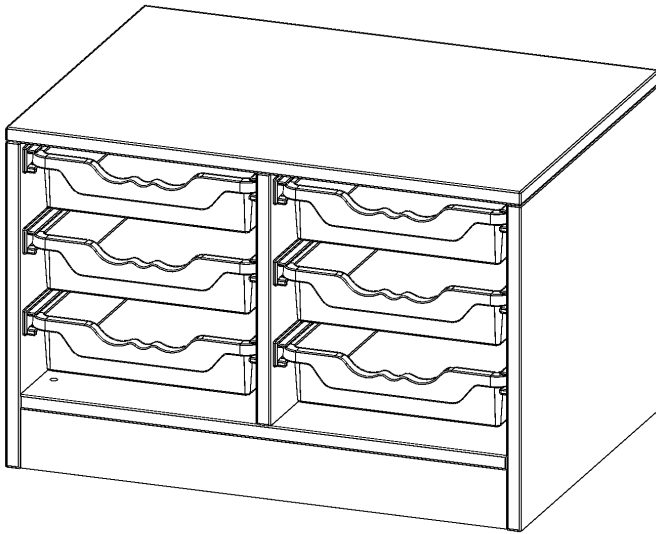

E7051K

PRODUKTDATENBLATT
WWW.MOEBELWERK-NIESKY.DE

ERGOTRAY REGAL, ZWEIREIHIG, 1 ORDNERHÖHE - EVO180 SERIE

MIT SOCKEL (81 MM), 6 FLACHE ERGOTRAY BOXEN, B/H/T: 70,3X46X50 CM

PRODUKTBESCHREIBUNG

Die evo180 Regale und Schränke in verschiedenen Höhen und Breiten sind ein Kernstück unseres evo180 Schrankwandprogrammes. Die Rückwand ist als Sichtrückwand ausgeführt, dementsprechend eignen sich alle evo180 Einzelregale oder Regalwände auch als Raumteiler. Der Sockel hat eine Höhe von 81 mm und ist an der Unterseite mit bodenschonenden Kunststoffgleitern ausgestattet.

Alle Regale werden aus melaminharzbeschichteter E1 Feinspanplatte gefertigt, die FSC zertifiziert und formaldehydfrei sind. Als Kanten verwenden wir besonders robuste 2 mm starke ABS Kanten, die unter hoher Temperatur fest verleimt werden. Bitte wählen Sie Ihr Wunschdekor aus unserer Dekorpalette aus.

Die Einlegeböden sind im Raster von 32 mm verstellbar. Unsere hochwertigen Bodenträger verfügen über einen "Ausziehstop", so wird verhindert, dass Böden mit Inhalt darauf aus dem Regal oder Schrank rutschen können.

Konfigurieren Sie Ihr Wunsch Regal indem Sie bei den angebotenen Varianten Ihre Auswahl treffen.

Die praktischen ErgoTray Boxen sind in 2 Höhen verfügbar - es gibt hohe und flache Boxen. Wir bieten im Rahmen der evo180 Serie viele Regale und Schränke mit ErgoTray Boxen an. Dass alles zusammen passt, finden Sie auch Schränke und Regale ohne Boxen, aber in den dazu passenden Breiten. Die Sideboards bis 3,5 Ordnerhöhen sind alle wahlweise mit Sockel, fahrbar oder mit stabilen Metallmöbelstellfüßen erhältlich. Die fahrbaren Sideboards verfügen über 4 Rollen, davon sind 2 feststellbar. Die ErgoTray Boxen sind in verschiedenen Farben erhältlich.