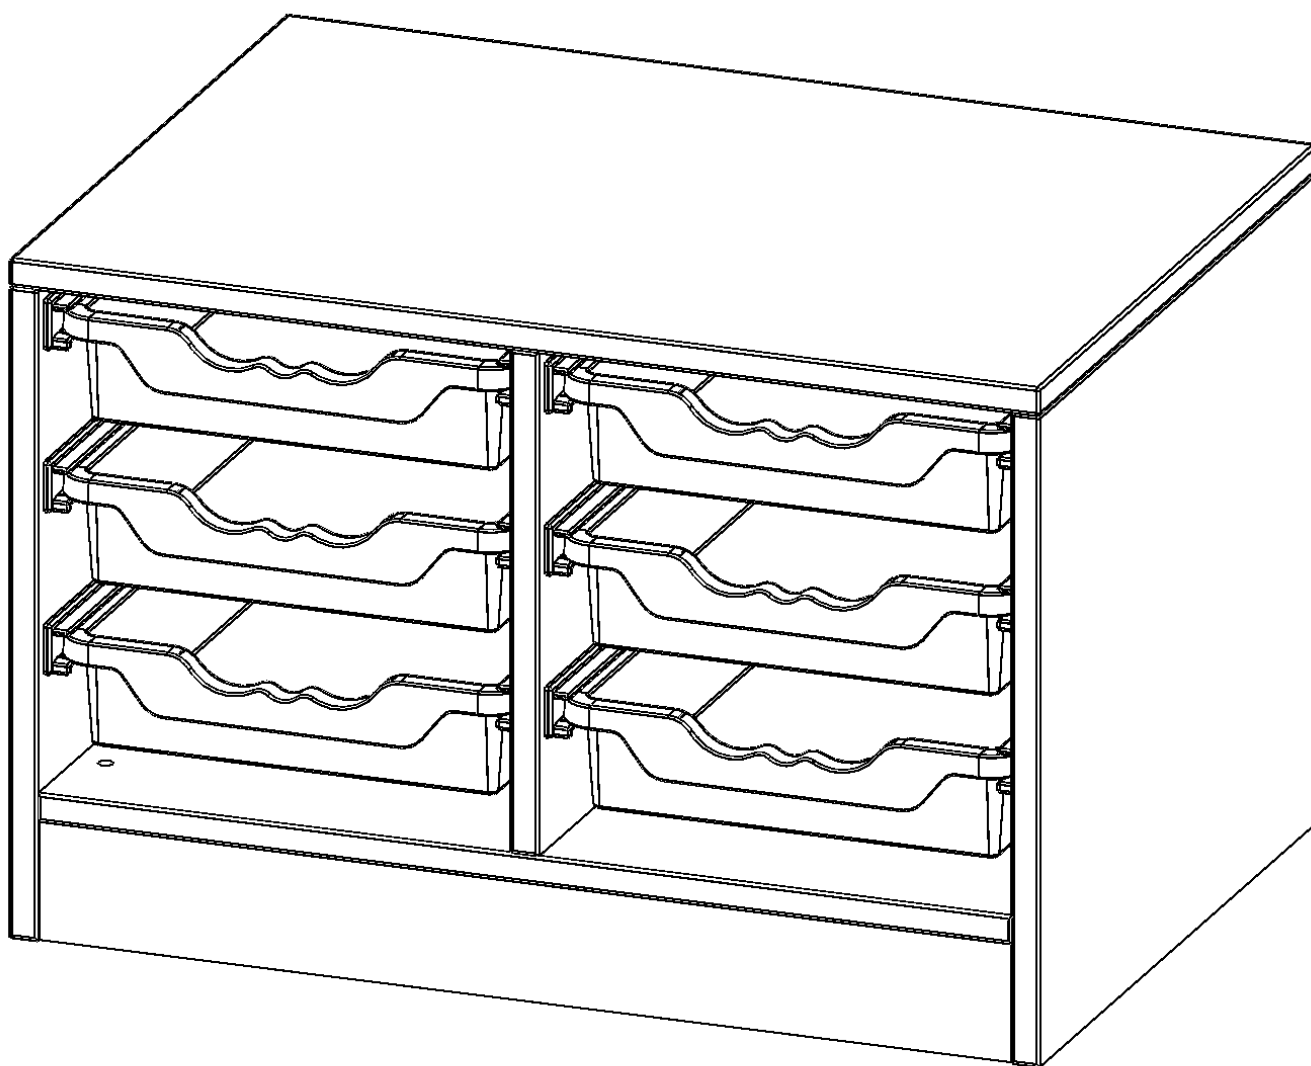

E7051K

PRODUKTDATENBLATT
WWW.MOEBELWERK-NIESKY.DE

ERGOTRAY REGAL, ZWEIREIHIG, 1 ORDNERHÖHE - EVO180 SERIE

MIT SOCKEL (81 MM), 6 FLACHE ERGOTRAY BOXEN, B/H/T: 70,3X46X50 CM

PRODUKTBESCHREIBUNG

Die evo180 Regale und Schränke in verschiedenen Höhen und Breiten sind ein Kernstück unseres evo180 Schrankwandprogrammes. Die Rückwand ist als Sichtrückwand ausgeführt, dementsprechend eignen sich alle evo180 Einzelregale oder Regalwände auch als Raumteiler. Der Sockel hat eine Höhe von 81 mm und ist an der Unterseite mit bodenschonenden Kunststoffgleitern ausgestattet.

Die Einlegeböden sind im Raster von 32 mm verstellbar. Unsere hochwertigen Bodenträger verfügen über einen "Ausziehstop", so wird verhindert, dass Böden mit Inhalt darauf aus dem Regal oder Schrank rutschen können.

Konfigurieren Sie Ihr Wunsch Regal indem Sie bei den angebotenen Varianten Ihre Auswahl treffen.

Die praktischen ErgoTray Boxen sind in 2 Höhen verfügbar - es gibt hohe und flache Boxen. Wir bieten im Rahmen der evo180 Serie viele Regale und Schränke mit ErgoTray Boxen an. Dass alles zusammen passt, finden Sie auch Schränke und Regale ohne Boxen, aber in den dazu passenden Breiten. Die Sideboards bis 3,5 Ordnerhöhen sind alle wahlweise mit Sockel, fahrbar oder mit stabilen Metallmöbelstellfüßen erhältlich. Die fahrbaren Sideboards verfügen über 4 Rollen, davon sind 2 feststellbar. Die ErgoTray Boxen sind in verschiedenen Farben erhältlich.

EIGENSCHAFTEN

- ErgoTray Regal, 1 Ordnerhöhe
- mit 6 flachen ErgoTray Boxen
- Sichtrückwand
- Höhe 46 cm für Standard Ordner
- mit Sockel

Zubehör

Freistehend

08.10.2024
Seite 1/2

Artikelnummer	E7051K	
Breite / Höhe / Tiefe	703 mm / 460 mm / 500 mm	27.7" / 18.1" / 19.7"
Ordnerhöhen	1	
Aufbewahrungsboxen	4	
Montageart	Freistehend	
Einsatzbereich	Krippe, Kindergarten, Grundschule, Weiterführende Schule, Büro und Objekt	
Material	Kunststoff, Melaminplatte	
Produktlinie	evo180	
Bauart	Mittelwand, Schubladen, Untermodul	