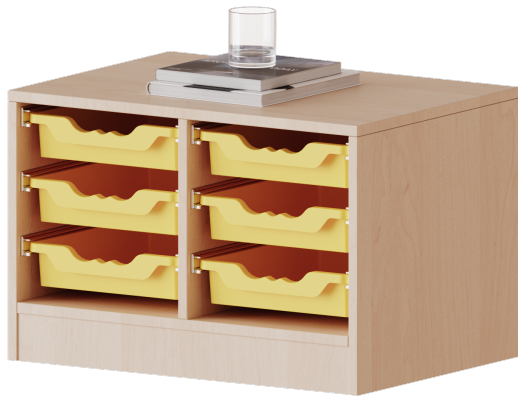

E7041KT

PRODUKTDATENBLATT
WWW.MOEBELWERK-NIESKY.DE

ERGOTRAY REGAL, ZWEIREIHIG, 1 ORDNERHÖHE - EVO180 SERIE

MIT MÖBELSTELLFÜSSEN, 6 FLACHE ERGOTRAY BOXEN, B/H/T: 70,3X46X40 CM

PRODUKTBESCHREIBUNG

Die evo180 Regale und Schränke in verschiedenen Höhen und Breiten sind ein Kernstück unseres evo180 Schrankwandprogrammes. Die Rückwand ist als Sichrückwand ausgeführt, dementsprechend eignen sich alle evo180 Einzelregale oder Regalwände auch als Raumteiler. Der Sockel hat eine Höhe von 81 mm und ist an der Unterseite mit bodenschonenden Kunststoffgleitern ausgestattet.

Alle Regale werden aus melaminharzbeschichteter E1 Feinspanplatte gefertigt, die FSC zertifiziert und formaldehydfrei sind. Als Kanten verwenden wir besonders robuste 2 mm starke ABS Kanten, die unter hoher Temperatur fest verleimt werden. Bitte wählen Sie Ihr Wunschdekor aus unserer Dekorpalette aus.

Die Einlegeböden sind im Raster von 32 mm verstellbar. Unsere hochwertigen Bodenträger verfügen über einen "Ausziehstop", so wird verhindert, dass Böden mit Inhalt darauf aus dem Regal oder Schrank rutschen können.

Konfigurieren Sie Ihr Wunsch Regal indem Sie bei den angebotenen Varianten Ihre Auswahl treffen.

Die praktischen ErgoTray Boxen sind in 2 Höhen verfügbar - es gibt hohe und flache Boxen. Wir bieten im Rahmen der evo180 Serie viele Regale und Schränke mit ErgoTray Boxen an. Dass alles zusammen passt, finden Sie auch Schränke und Regale ohne Boxen, aber in den dazu passenden Breiten. Die Sideboards bis 3,5 Ordnerhöhen sind alle wahlweise mit Sockel, fahrbar oder mit stabilen Metallmöbelstellfüßen erhältlich. Die fahrbaren Sideboards verfügen über 4 Rollen, davon sind 2 feststellbar. Die ErgoTray Boxen sind in verschiedenen Farben erhältlich.