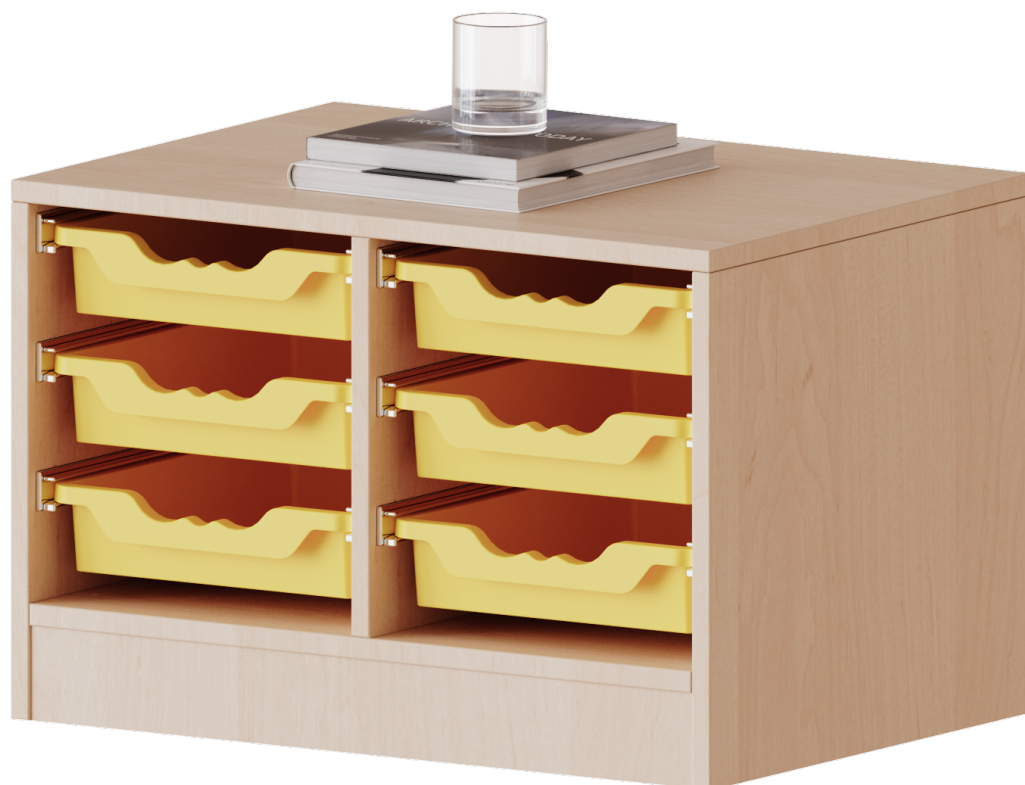

### PRODUKTBESCHREIBUNG

Die evo180 Regale und Schränke in verschiedenen Höhen und Breiten sind ein Kernstück unseres evo180 Schrankwandprogrammes. Die Rückwand ist als Sichtrückwand ausgeführt, dementsprechend eignen sich alle evo180 Einzelregale oder Regalwände auch als Raumteiler. Der Sockel hat eine Höhe von 81 mm und ist an der Unterseite mit bodenschonenden Kunststoffgleitern ausgestattet.

Konfigurieren Sie Ihr Wunsch Regal indem Sie bei den angebotenen Varianten Ihre Auswahl treffen.

Die praktischen ErgoTray Boxen sind in 2 Höhen verfügbar - es gibt hohe und flache Boxen. Wir bieten im Rahmen der evo180 Serie viele Regale und Schränke mit ErgoTray Boxen an. Dass alles zusammen passt, finden Sie auch Schränke und Regale ohne Boxen, aber in den dazu passenden Breiten. Die Sideboards bis 3,5 Ordnerhöhen sind alle wahlweise mit Sockel, fahrbar oder mit stabilen Metallmöbelstellfüßen erhältlich. Die fahrbaren Sideboards verfügen über 4 Rollen, davon sind 2 feststellbar. Die ErgoTray Boxen sind in verschiedenen Farben erhältlich.

### EIGENSCHAFTEN

- ErgoTray Regal, 1 Ordnerhöhe
- mit 6 flachen ErgoTray Boxen
- Sichtrückwand
- Höhe 46 cm für Standard Ordner
- fahrbar, 4 Rollen, 2 mit Bremse

### Zubehör

Fahrbar

Artikelnummer	E7041KR	
Breite / Höhe / Tiefe	703 mm / 460 mm / 400 mm	27.7" / 18.1" / 15.7"
Ordnerhöhen	1	
Aufbewahrungsboxen	4	
Montageart	Fahrbar	
Einsatzbereich	Krippe, Kindergarten, Grundschule, Weiterführende Schule, Büro und Objekt	
Material	Kunststoff, Melaminplatte	
Produktlinie	evo180	
Bauart	Mittelwand	