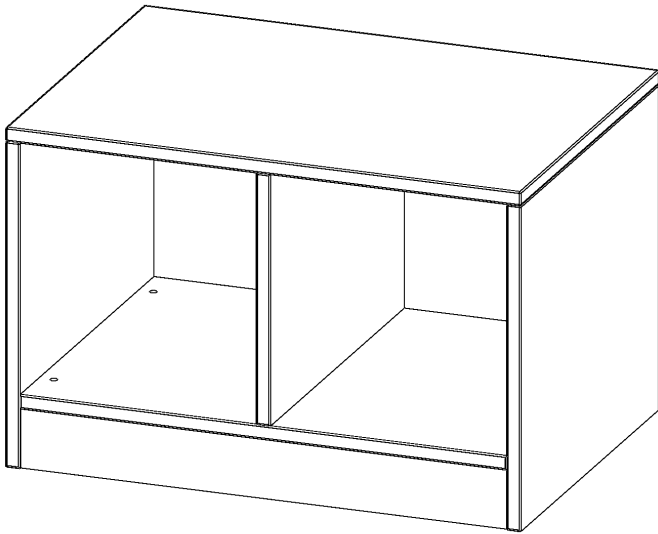

E7051RM

PRODUKTDATENBLATT
WWW.MOEBELWERK-NIESKY.DE

REGAL, ZWEIREIHIG, 1 ORDNERHÖHE - EVO180 SERIE

MIT SOCKEL (81 MM) UND MITTELWAND, OHNE BOXEN, B/H/T: 70,3X46X50 CM

PRODUKTBESCHREIBUNG

Die evo180 Regale und Schränke in verschiedenen Höhen und Breiten sind ein Kernstück unseres evo180 Schrankwandprogrammes. Die Rückwand ist als Sichtrückwand ausgeführt, dementsprechend eignen sich alle evo180 Einzelregale oder Regalwände auch als Raumteiler. Der Sockel hat eine Höhe von 81 mm und ist an der Unterseite mit bodenschonenden Kunststoffgleitern ausgestattet.

Die Einlegeböden sind im Raster von 32 mm verstellbar. Unsere hochwertigen Bodenträger verfügen über einen "Ausziehstop", so wird verhindert, dass Böden mit Inhalt darauf aus dem Regal oder Schrank rutschen können.

Konfigurieren Sie Ihr Wunsch Regal indem Sie bei den angebotenen Varianten Ihre Auswahl treffen.

Wir bieten im Rahmen der evo180 Serie viele Regale und Schränke mit ErgoTray Boxen an. Dass alles zusammen passt, finden Sie auch Schränke und Regale ohne Boxen, aber in den dazu passenden Breiten. Die Sideboards bis 3,5 Ordnerhöhen sind alle wahlweise mit Sockel, fahrbar oder mit stabilen Metallmöbelstellfüßen erhältlich. Die fahrbaren Sideboards verfügen über 4 Rollen, davon sind 2 feststellbar. Die ErgoTray Boxen sind in verschiedenen Farben erhältlich.

EIGENSCHAFTEN

- ErgoTray Regal, 1 Ordnerhöhe
- ohne Boxen, 2 offene Fächer
- Sichtrückwand
- Höhe 46 cm für Standard Ordner
- mit Sockel

Zubehör

Freistehend

Artikelnummer	E7051RM	
Breite / Höhe / Tiefe	703 mm / 460 mm / 500 mm	27.7" / 18.1" / 19.7"
Ordnerhöhen	1	
Einlegeböden	1	
Fächer	2	
Montageart	Freistehend	
Einsatzbereich	Krippe, Kindergarten, Grundschule, Weiterführende Schule, Büro und Objekt	
Material	Kunststoff, Melaminplatte	
Produktlinie	evo180	
Bauart	Mittelwand, Schubladen, Untermodul	