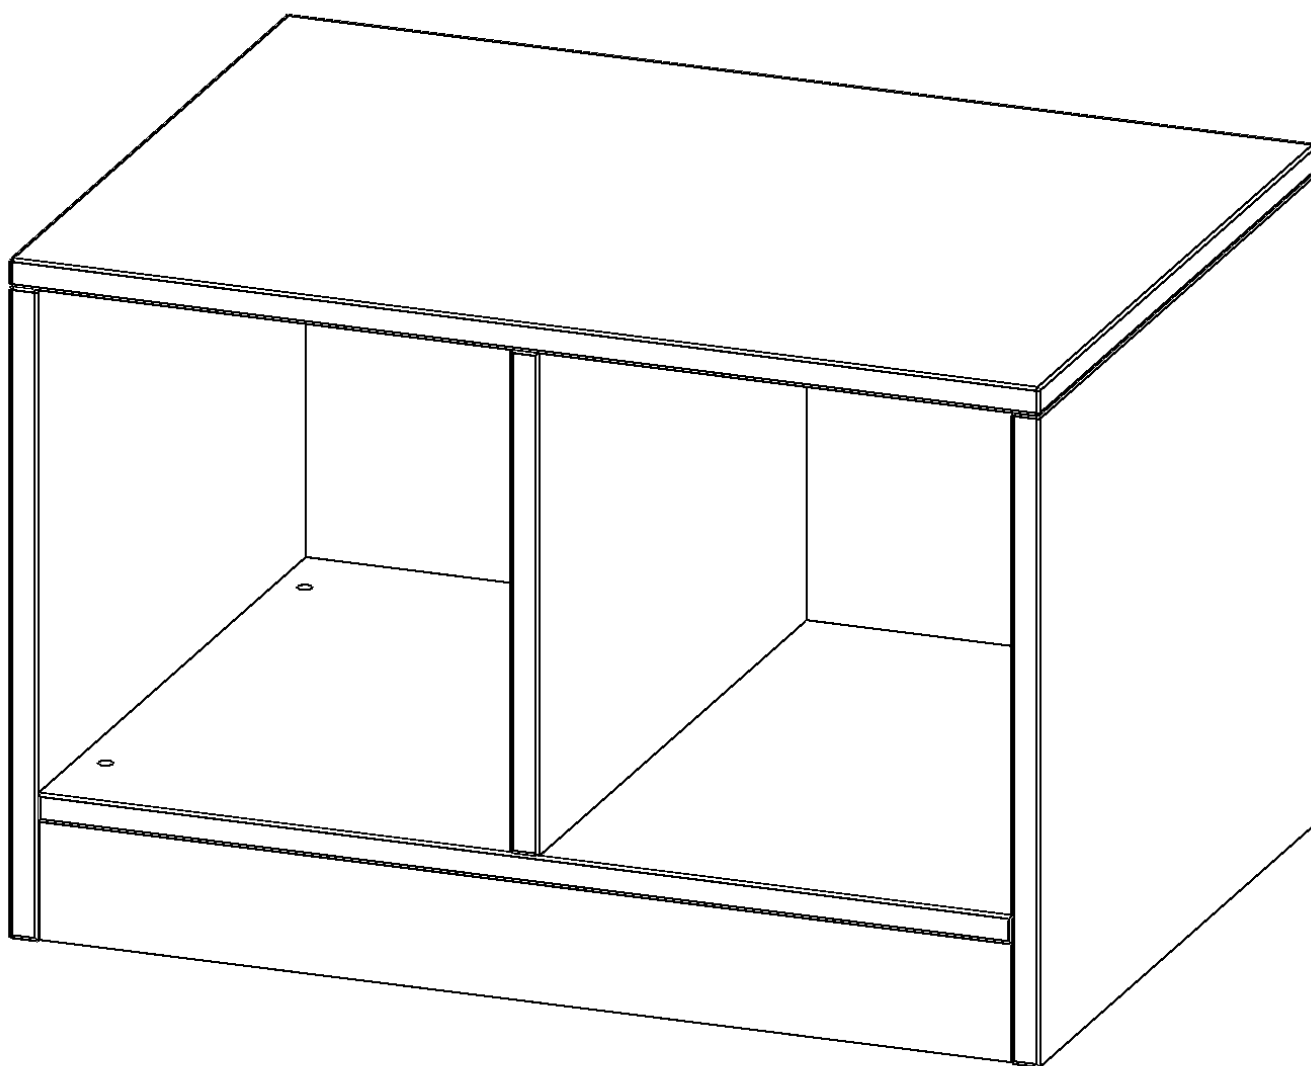

E7051RM

PRODUKTDATENBLATT
WWW.MOEBELWERK-NIESKY.DE

REGAL, ZWEIREIHIG, 1 ORDNERHÖHE - EVO180 SERIE

MIT SOCKEL (81 MM) UND MITTELWAND, OHNE BOXEN, B/H/T: 70,3X46X50 CM

PRODUKTBESCHREIBUNG

Die evo180 Regale und Schränke in verschiedenen Höhen und Breiten sind ein Kernstück unseres evo180 Schrankwandprogrammes. Die Rückwand ist als Sichtrückwand ausgeführt, dementsprechend eignen sich alle evo180 Einzelregale oder Regalwände auch als Raumteiler. Der Sockel hat eine Höhe von 81 mm und ist an der Unterseite mit bodenschonenden Kunststoffgleitern ausgestattet.

Konfigurieren Sie Ihr Wunsch Regal indem Sie bei den angebotenen Varianten Ihre Auswahl treffen.

Wir bieten im Rahmen der evo180 Serie viele Regale und Schränke mit ErgoTray Boxen an. Dass alles zusammen passt, finden Sie auch Schränke und Regale ohne Boxen, aber in den dazu passenden Breiten. Die Sideboards bis 3,5 Ordnerhöhen sind alle wahlweise mit Sockel, fahrbar oder mit stabilen Metallmöbelstellfüßen erhältlich. Die fahrbaren Sideboards verfügen über 4 Rollen, davon sind 2 feststellbar. Die ErgoTray Boxen sind in verschiedenen Farben erhältlich.

EIGENSCHAFTEN

- ErgoTray Regal, 1 Ordnerhöhe
- ohne Boxen, 2 offene Fächer
- Sichtrückwand
- Höhe 46 cm für Standard Ordner
- mit Sockel

Zubehör

Freistehend

Artikelnummer	E7051RM	
Breite / Höhe / Tiefe	703 mm / 460 mm / 500 mm	27.7" / 18.1" / 19.7"
Ordnerhöhen	1	
Einlegeböden	1	
Fächer	2	
Montageart	Freistehend	
Einsatzbereich	Krippe, Kindergarten, Grundschule, Weiterführende Schule, Büro und Objekt	
Material	Kunststoff, Melaminplatte	
Produktlinie	evo180	
Bauart	Mittelwand, Schubladen, Untermodul	