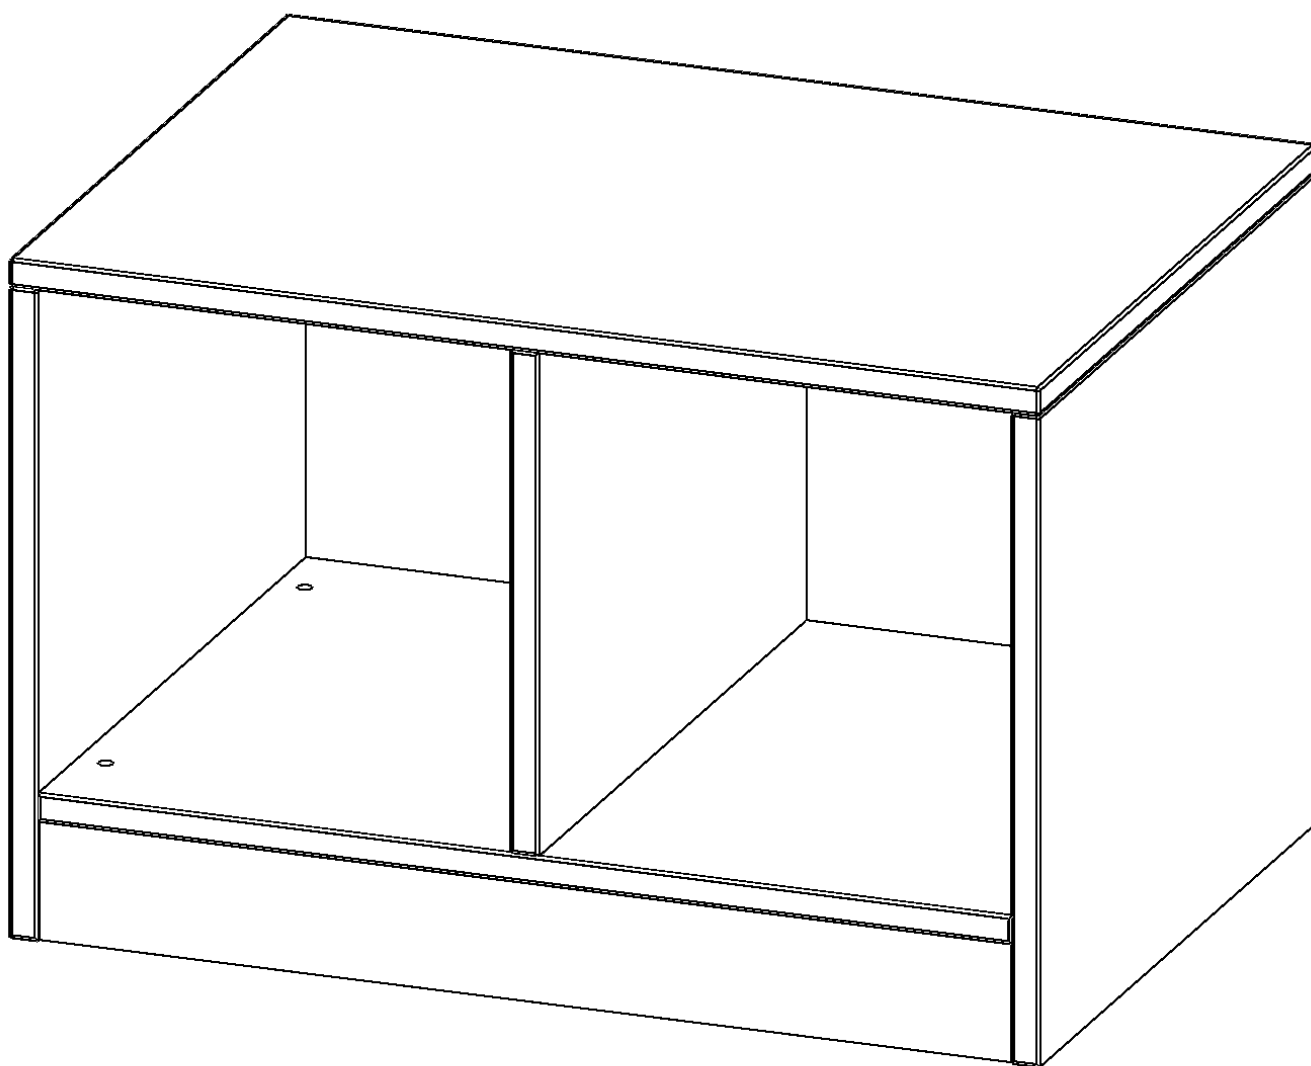

E7051RM

PRODUKTDATENBLATT
WWW.MOEBELWERK-NIESKY.DE

REGAL, ZWEIREIHIG, 1 ORDNERHÖHE - EVO180 SERIE

MIT SOCKEL (81 MM) UND MITTELWAND, OHNE BOXEN, B/H/T: 70,3X46X50 CM

PRODUKTBESCHREIBUNG

Die evo180 Regale und Schränke in verschiedenen Höhen und Breiten sind ein Kernstück unseres evo180 Schrankwandprogrammes. Die Rückwand ist als Sichtrückwand ausgeführt, dementsprechend eignen sich alle evo180 Einzelregale oder Regalwände auch als Raumteiler. Der Sockel hat eine Höhe von 81 mm und ist an der Unterseite mit bodenschonenden Kunststoffgleitern ausgestattet.

Konfigurieren Sie Ihr Wunsch Regal indem Sie bei den angebotenen Varianten Ihre Auswahl treffen.

Wir bieten im Rahmen der evo180 Serie viele Regale und Schränke mit ErgoTray Boxen an. Dass alles zusammen passt, finden Sie auch Schränke und Regale ohne Boxen, aber in den dazu passenden Breiten. Die Sideboards bis 3,5 Ordnerhöhen sind alle wahlweise mit Sockel, fahrbar oder mit stabilen Metallmöbelstellfüßen erhältlich. Die fahrbaren Sideboards verfügen über 4 Rollen, davon sind 2 feststellbar. Die ErgoTray Boxen sind in verschiedenen Farben erhältlich.

EIGENSCHAFTEN

- ErgoTray Regal, 1 Ordnerhöhe
- ohne Boxen, 2 offene Fächer
- Sichtrückwand
- Höhe 46 cm für Standard Ordner
- mit Sockel

Zubehör

Freistehend

| | | |
|-----------------------|---|-----------------------|
| Artikelnummer | E7051RM | |
| Breite / Höhe / Tiefe | 703 mm / 460 mm / 500 mm | 27.7" / 18.1" / 19.7" |
| Ordnerhöhen | 1 | |
| Einlegeböden | 1 | |
| Fächer | 2 | |
| Montageart | Freistehend | |
| Einsatzbereich | Krippe, Kindergarten, Grundschule, Weiterführende Schule, Büro und Objekt | |
| Material | Kunststoff, Melaminplatte | |
| Produktlinie | evo180 | |
| Bauart | Mittelwand, Schubladen, Untermodul | |