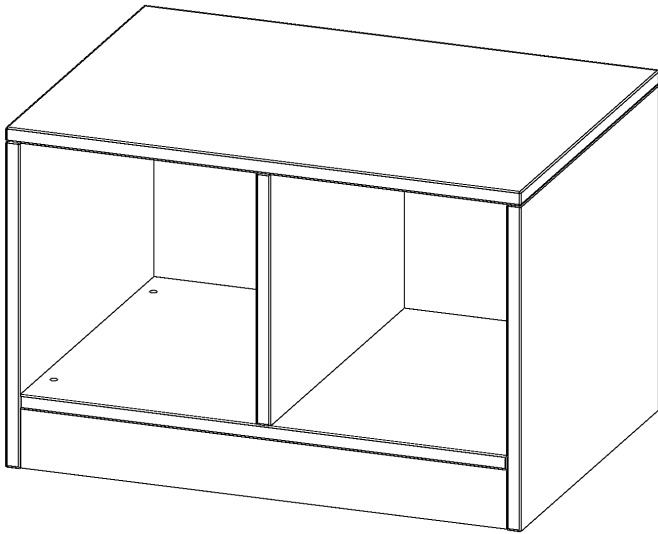

E7051RM

PRODUKTDATENBLATT
WWW.MOEBELWERK-NIESKY.DE

REGAL, ZWEIREIHIG, 1 ORDNERHÖHE - EVO180 SERIE

MIT SOCKEL (81 MM) UND MITTELWAND, OHNE BOXEN, B/H/T: 70,3X46X50 CM

PRODUKTBESCHREIBUNG

Die evo180 Regale und Schränke in verschiedenen Höhen und Breiten sind ein Kernstück unseres evo180 Schrankwandprogrammes. Die Rückwand ist als Sichtrückwand ausgeführt, dementsprechend eignen sich alle evo180 Einzelregale oder Regalwände auch als Raumteiler. Der Sockel hat eine Höhe von 81 mm und ist an der Unterseite mit bodenschonenden Kunststoffgleitern ausgestattet.

Die Einlegeböden sind im Raster von 32 mm verstellbar. Unsere hochwertigen Bodenträger verfügen über einen "Ausziehstop", so wird verhindert, dass Böden mit Inhalt darauf aus dem Regal oder Schrank rutschen können.

Konfigurieren Sie Ihr Wunsch Regal indem Sie bei den angebotenen Varianten Ihre Auswahl treffen.

Wir bieten im Rahmen der evo180 Serie viele Regale und Schränke mit ErgoTray Boxen an. Dass alles zusammen passt, finden Sie auch Schränke und Regale ohne Boxen, aber in den dazu passenden Breiten. Die Sideboards bis 3,5 Ordnerhöhen sind alle wahlweise mit Sockel, fahrbar oder mit stabilen Metallmöbelstellfüßen erhältlich. Die fahrbaren Sideboards verfügen über 4 Rollen, davon sind 2 feststellbar. Die ErgoTray Boxen sind in verschiedenen Farben erhältlich.

EIGENSCHAFTEN

- ErgoTray Regal, 1 Ordnerhöhe
- ohne Boxen, 2 offene Fächer
- Sichtrückwand
- Höhe 46 cm für Standard Ordner
- mit Sockel

Zubehör

Freistehend

| | | |
|-----------------------|---|-----------------------|
| Artikelnummer | E7051RM | |
| Breite / Höhe / Tiefe | 703 mm / 460 mm / 500 mm | 27.7" / 18.1" / 19.7" |
| Ordnerhöhen | 1 | |
| Einlegeböden | 1 | |
| Fächer | 2 | |
| Montageart | Freistehend | |
| Einsatzbereich | Krippe, Kindergarten, Grundschule, Weiterführende Schule, Büro und Objekt | |
| Material | Kunststoff, Melaminplatte | |
| Produktlinie | evo180 | |
| Bauart | Mittelwand, Schubladen, Untermodul | |