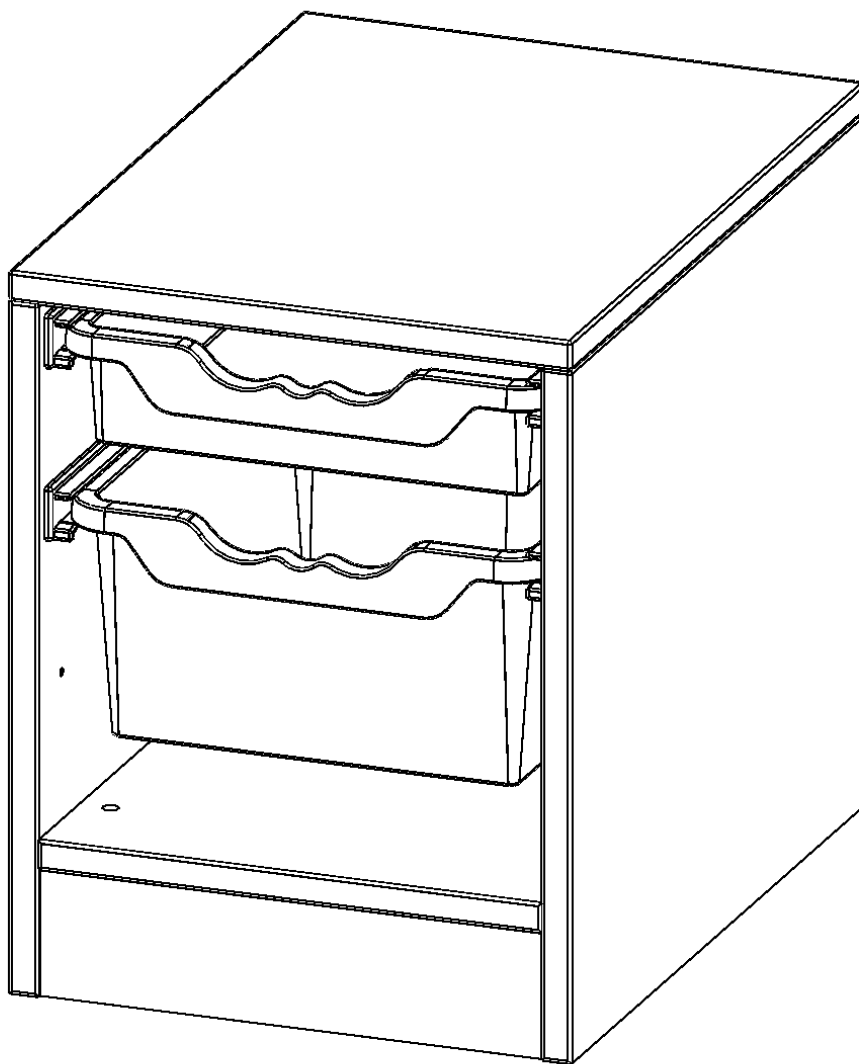

E3651GKR

PRODUKTDATENBLATT
WWW.MOEBELWERK-NIESKY.DE

ERGOTRAY REGAL, EINREIHIG, 1 ORDNERHÖHE - EVO180 SERIE

FAHRBAR, 1 FLACHE UND 1 HOHE ERGOTRAY BOXEN, B/H/T: 36,1X46X50 CM

PRODUKTBESCHREIBUNG

Die evo180 Regale und Schränke in verschiedenen Höhen und Breiten sind ein Kernstück unseres evo180 Schrankwandprogrammes. Die Rückwand ist als Sichtrückwand ausgeführt, dementsprechend eignen sich alle evo180 Einzelregale oder Regalwände auch als Raumteiler. Der Sockel hat eine Höhe von 81 mm und ist an der Unterseite mit bodenschonenden Kunststoffgleitern ausgestattet.

Konfigurieren Sie Ihr Wunsch Regal indem Sie bei den angebotenen Varianten Ihre Auswahl treffen.

Die praktischen ErgoTray Boxen sind in 2 Höhen verfügbar - es gibt hohe und flache Boxen. Wir bieten im Rahmen der evo180 Serie viele Regale und Schränke mit ErgoTray Boxen an. Dass alles zusammen passt, finden Sie auch Schränke und Regale ohne Boxen, aber in den dazu passenden Breiten. Die Sideboards bis 3,5 Ordnerhöhen sind alle wahlweise mit Sockel, fahrbar oder mit stabilen Metallmöbelstellfüßen erhältlich. Die fahrbaren Sideboards verfügen über 4 Rollen, davon sind 2 feststellbar. Die ErgoTray Boxen sind in verschiedenen Farben erhältlich.

EIGENSCHAFTEN

- ErgoTray Regal, 1 Ordnerhöhe
- mit 1 flachen und einer hohen ErgoTray Box
- Sichtrückwand
- Höhe 46 cm für Standard Ordner
- fahrbar, 4 Rollen, 2 mit Bremse

Zubehör

Fahrbar

Artikelnummer	E3651GKR	
Breite / Höhe / Tiefe	361 mm / 460 mm / 500 mm	14.2" / 18.1" / 19.7"
Ordnerhöhen	1	
Aufbewahrungsboxen	2	
Montageart	Fahrbar	
Einsatzbereich	Krippe, Kindergarten, Grundschule, Weiterführende Schule, Büro und Objekt	
Material	Kunststoff, Melaminplatte	
Produktlinie	evo180	
Bauart	Schubladen	