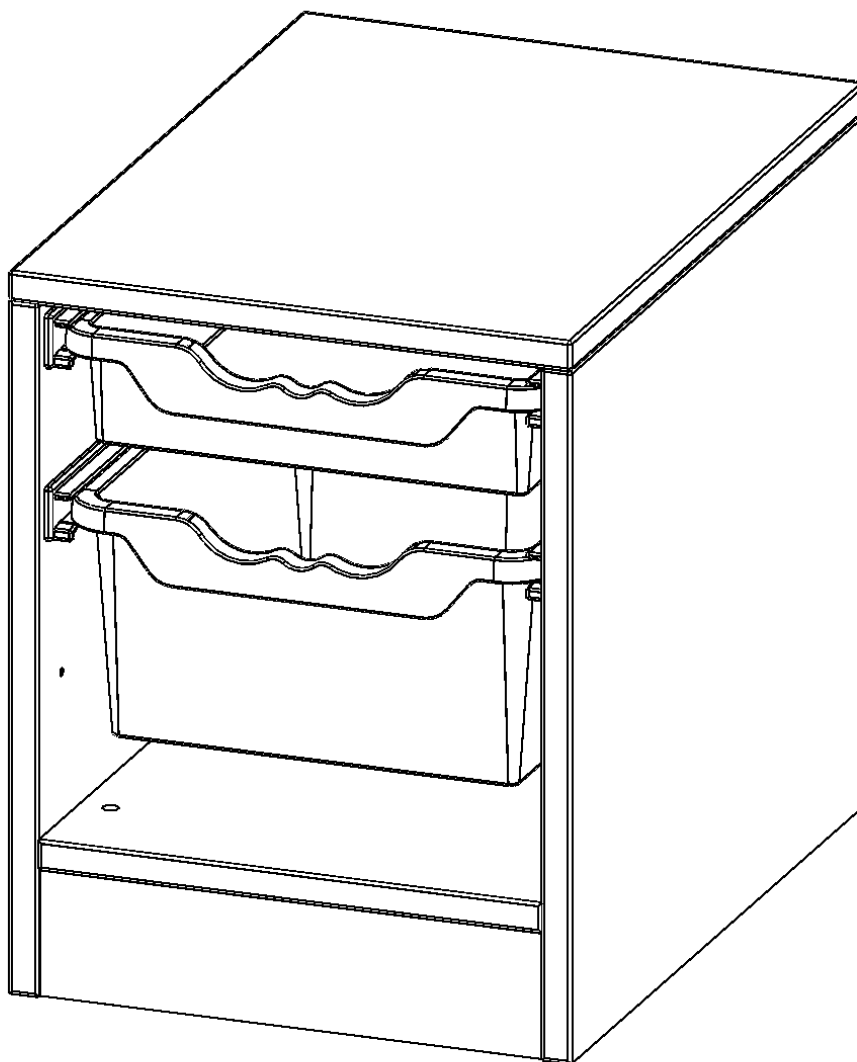

E3651GKR

PRODUKTDATENBLATT
WWW.MOEBELWERK-NIESKY.DE

ERGOTRAY REGAL, EINREIHIG, 1 ORDNERHÖHE - EVO180 SERIE

FAHRBAR, 1 FLACHE UND 1 HOHE ERGOTRAY BOXEN, B/H/T: 36,1X46X50 CM

PRODUKTBESCHREIBUNG

Die evo180 Regale und Schränke in verschiedenen Höhen und Breiten sind ein Kernstück unseres evo180 Schrankwandprogrammes. Die Rückwand ist als Sichtrückwand ausgeführt, dementsprechend eignen sich alle evo180 Einzelregale oder Regalwände auch als Raumteiler. Der Sockel hat eine Höhe von 81 mm und ist an der Unterseite mit bodenschonenden Kunststoffgleitern ausgestattet.

Konfigurieren Sie Ihr Wunsch Regal indem Sie bei den angebotenen Varianten Ihre Auswahl treffen.

Die praktischen ErgoTray Boxen sind in 2 Höhen verfügbar - es gibt hohe und flache Boxen. Wir bieten im Rahmen der evo180 Serie viele Regale und Schränke mit ErgoTray Boxen an. Dass alles zusammen passt, finden Sie auch Schränke und Regale ohne Boxen, aber in den dazu passenden Breiten. Die Sideboards bis 3,5 Ordnerhöhen sind alle wahlweise mit Sockel, fahrbar oder mit stabilen Metallmöbelstellfüßen erhältlich. Die fahrbaren Sideboards verfügen über 4 Rollen, davon sind 2 feststellbar. Die ErgoTray Boxen sind in verschiedenen Farben erhältlich.

EIGENSCHAFTEN

- ErgoTray Regal, 1 Ordnerhöhe
- mit 1 flachen und einer hohen ErgoTray Box
- Sichtrückwand
- Höhe 46 cm für Standard Ordner
- fahrbar, 4 Rollen, 2 mit Bremse

Zubehör

Fahrbar

08.10.2024
Seite 1/2

Artikelnummer	E3651GKR	
Breite / Höhe / Tiefe	361 mm / 460 mm / 500 mm	14.2" / 18.1" / 19.7"
Ordnerhöhen	1	
Aufbewahrungsboxen	2	
Montageart	Fahrbar	
Einsatzbereich	Krippe, Kindergarten, Grundschule, Weiterführende Schule, Büro und Objekt	
Material	Kunststoff, Melaminplatte	
Produktlinie	evo180	
Bauart	Schubladen	