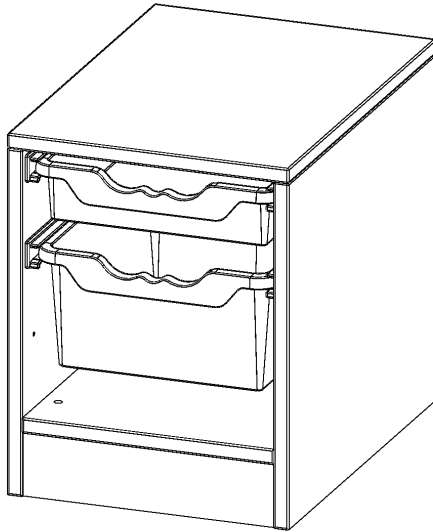

## ERGOTRAY REGAL, EINREIHIG, 1 ORDNERHÖHE - EVO180 SERIE

MIT SOCKEL (81 MM), 1 FLACHE UND 1 HOHE ERGOTRAY BOXEN, B/H/T: 36,1X46X50 CM

### PRODUKTBESCHREIBUNG

Die evo180 Regale und Schränke in verschiedenen Höhen und Breiten sind ein Kernstück unseres evo180 Schrankwandprogrammes. Die Rückwand ist als Sichtrückwand ausgeführt, dementsprechend eignen sich alle evo180 Einzelregale oder Regalwände auch als Raumteiler. Der Sockel hat eine Höhe von 81 mm und ist an der Unterseite mit bodenschonenden Kunststoffgleitern ausgestattet.

Konfigurieren Sie Ihr Wunsch Regal indem Sie bei den angebotenen Varianten Ihre Auswahl treffen.

Die praktischen ErgoTray Boxen sind in 2 Höhen verfügbar - es gibt hohe und flache Boxen. Wir bieten im Rahmen der evo180 Serie viele Regale und Schränke mit ErgoTray Boxen an. Dass alles zusammen passt, finden Sie auch Schränke und Regale ohne Boxen, aber in den dazu passenden Breiten. Die Sideboards bis 3,5 Ordnerhöhen sind alle wahlweise mit Sockel, fahrbar oder mit stabilen Metallmöbelstellfüßen erhältlich. Die fahrbaren Sideboards verfügen über 4 Rollen, davon sind 2 feststellbar. Die ErgoTray Boxen sind in verschiedenen Farben erhältlich.

### EIGENSCHAFTEN

- ErgoTray Regal, 1 Ordnerhöhe
- mit 1 flachen und einer hohen ErgoTray Box
- Sichtrückwand
- Höhe 46 cm für Standard Ordner
- mit Sockel