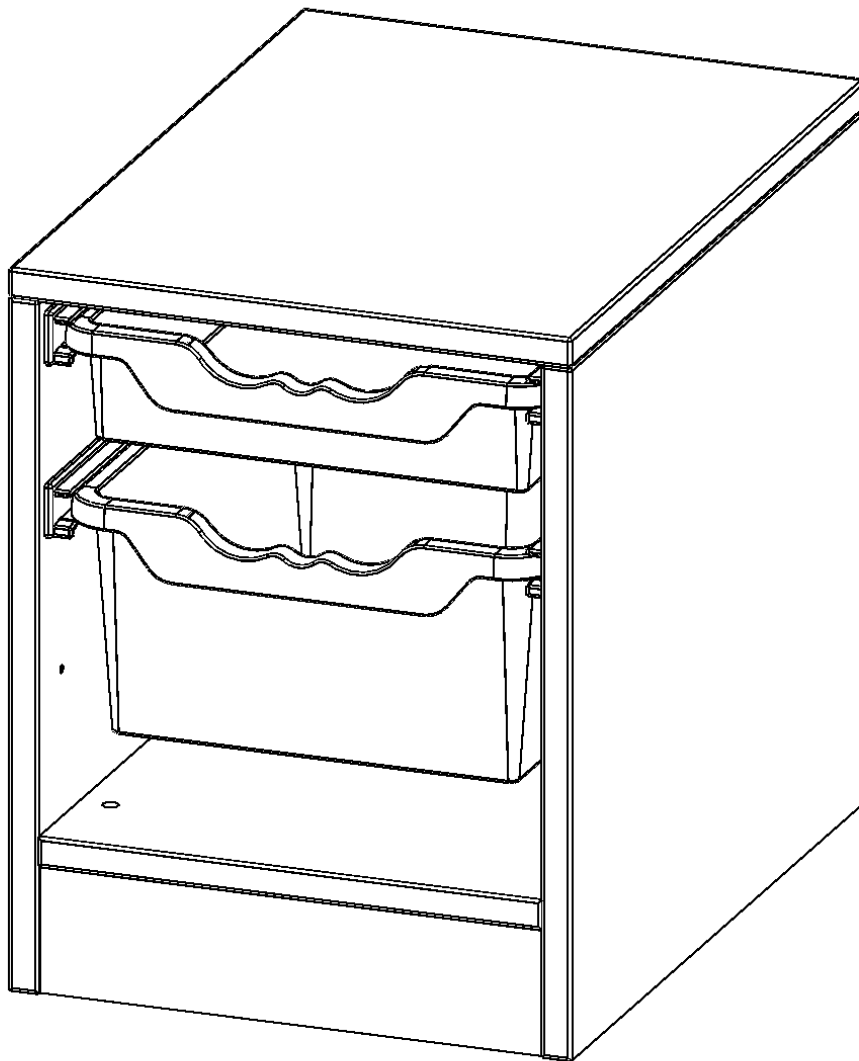

Artikelnummer	E3651GK	
Breite / Höhe / Tiefe	361 mm / 460 mm / 500 mm	14.2" / 18.1" / 19.7"
Ordnerhöhen	1	
Aufbewahrungsboxen	2	
Montageart	Freistehend	
Einsatzbereich	Krippe, Kindergarten, Grundschule, Weiterführende Schule, Büro und Objekt	
Material	Kunststoff, Melaminplatte	
Produktlinie	evo180	
Bauart	Schubladen, Untermodul	

Möbelwerk Niesky GmbH
Neuhofer Straße 4-6
02906 Niesky
Deutschland

T +49 3588 2537-0
F +49 3588 2537-30
E info@moebelwerk-niesky.de
www.moebelwerk-niesky.de

© Copyright by Möbelwerk Niesky GmbH

08.10.2024
Seite 2/2