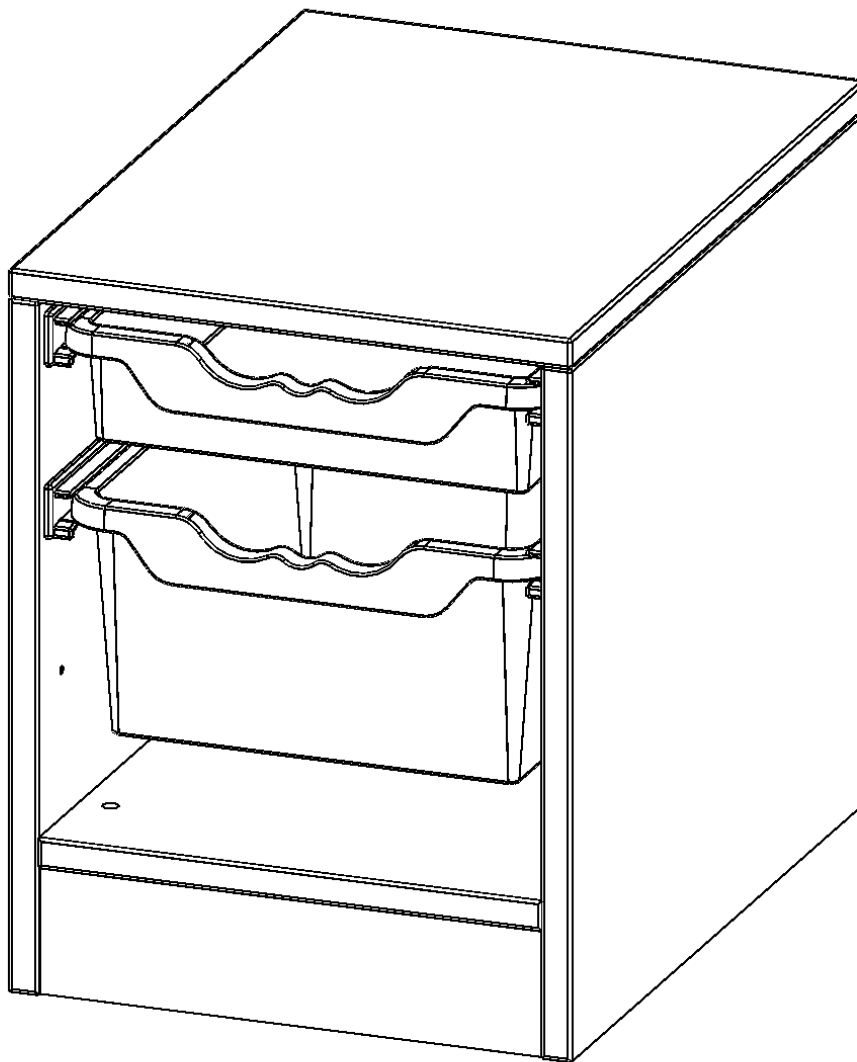

E3641GKR

PRODUKTDATENBLATT
WWW.MOEBELWERK-NIESKY.DE

ERGOTRAY REGAL, EINREIHIG, 1 ORDNERHÖHE - EVO180 SERIE

FAHRBAR, 1 FLACHE UND 1 HOHE ERGOTRAY BOXEN, B/H/T: 36,1X46X40 CM

PRODUKTBESCHREIBUNG

Die evo180 Regale und Schränke in verschiedenen Höhen und Breiten sind ein Kernstück unseres evo180 Schrankwandprogrammes. Die Rückwand ist als Sichtrückwand ausgeführt, dementsprechend eignen sich alle evo180 Einzelregale oder Regalwände auch als Raumteiler. Der Sockel hat eine Höhe von 81 mm und ist an der Unterseite mit bodenschonenden Kunststoffgleitern ausgestattet.

Konfigurieren Sie Ihr Wunsch Regal indem Sie bei den angebotenen Varianten Ihre Auswahl treffen.

Die praktischen ErgoTray Boxen sind in 2 Höhen verfügbar - es gibt hohe und flache Boxen. Wir bieten im Rahmen der evo180 Serie viele Regale und Schränke mit ErgoTray Boxen an. Dass alles zusammen passt, finden Sie auch Schränke und Regale ohne Boxen, aber in den dazu passenden Breiten. Die Sideboards bis 3,5 Ordnerhöhen sind alle wahlweise mit Sockel, fahrbar oder mit stabilen Metallmöbelstellfüßen erhältlich. Die fahrbaren Sideboards verfügen über 4 Rollen, davon sind 2 feststellbar. Die ErgoTray Boxen sind in verschiedenen Farben erhältlich.

EIGENSCHAFTEN

- ErgoTray Regal, 1 Ordnerhöhe
- mit 1 flachen und einer hohen ErgoTray Box
- Sichtrückwand
- Höhe 46 cm für Standard Ordner
- fahrbar, 4 Rollen, 2 mit Bremse

Zubehör

Fahrbar

Artikelnummer	E3641GKR	
Breite / Höhe / Tiefe	361 mm / 460 mm / 400 mm	14.2" / 18.1" / 15.7"
Ordnerhöhen	1	
Aufbewahrungsboxen	2	
Montageart	Fahrbar	
Einsatzbereich	Krippe, Kindergarten, Grundschule, Weiterführende Schule, Büro und Objekt	
Material	Kunststoff, Melaminplatte	
Produktlinie	evo180	