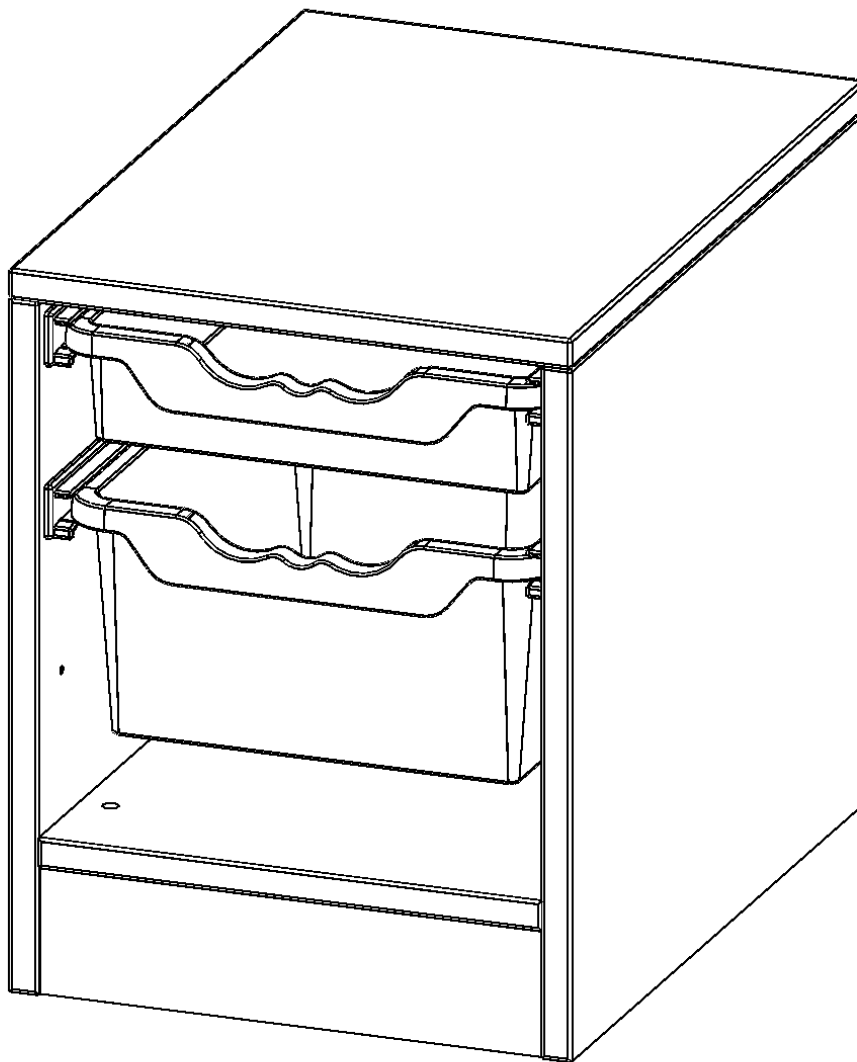

E3641GKR

PRODUKTDATENBLATT
WWW.MOEBELWERK-NIESKY.DE

ERGOTRAY REGAL, EINREIHIG, 1 ORDNERHÖHE - EVO180 SERIE

FAHRBAR, 1 FLACHE UND 1 HOHE ERGOTRAY BOXEN, B/H/T: 36,1X46X40 CM

PRODUKTBE SCHREIBUNG

Die evo180 Regale und Schränke in verschiedenen Höhen und Breiten sind ein Kernstück unseres evo180 Schrankwandprogrammes. Die Rückwand ist als Sichtrückwand ausgeführt, dementsprechend eignen sich alle evo180 Einzelregale oder Regalwände auch als Raumteiler. Der Sockel hat eine Höhe von 81 mm und ist an der Unterseite mit bodenschonenden Kunststoffgleitern ausgestattet.

Konfigurieren Sie Ihr Wunsch Regal indem Sie bei den angebotenen Varianten Ihre Auswahl treffen.

Die praktischen ErgoTray Boxen sind in 2 Höhen verfügbar - es gibt hohe und flache Boxen. Wir bieten im Rahmen der evo180 Serie viele Regale und Schränke mit ErgoTray Boxen an. Dass alles zusammen passt, finden Sie auch Schränke und Regale ohne Boxen, aber in den dazu passenden Breiten. Die Sideboards bis 3,5 Ordnerhöhen sind alle wahlweise mit Sockel, fahrbar oder mit stabilen Metallmöbelstellfüßen erhältlich. Die fahrbaren Sideboards verfügen über 4 Rollen, davon sind 2 feststellbar. Die ErgoTray Boxen sind in verschiedenen Farben erhältlich.

EIGENSCHAFTEN

- ErgoTray Regal, 1 Ordnerhöhe
- mit 1 flachen und einer hohen ErgoTray Box
- Sichtrückwand
- Höhe 46 cm für Standard Ordner
- fahrbar, 4 Rollen, 2 mit Bremse

Zubehör

Fahrbar

08.10.2024
Seite 1/2

Artikelnummer	E3641GKR	
Breite / Höhe / Tiefe	361 mm / 460 mm / 400 mm	14.2" / 18.1" / 15.7"
Ordnerhöhen	1	
Aufbewahrungsboxen	2	
Montageart	Fahrbar	
Einsatzbereich	Krippe, Kindergarten, Grundschule, Weiterführende Schule, Büro und Objekt	
Material	Kunststoff, Melaminplatte	
Produktlinie	evo180	