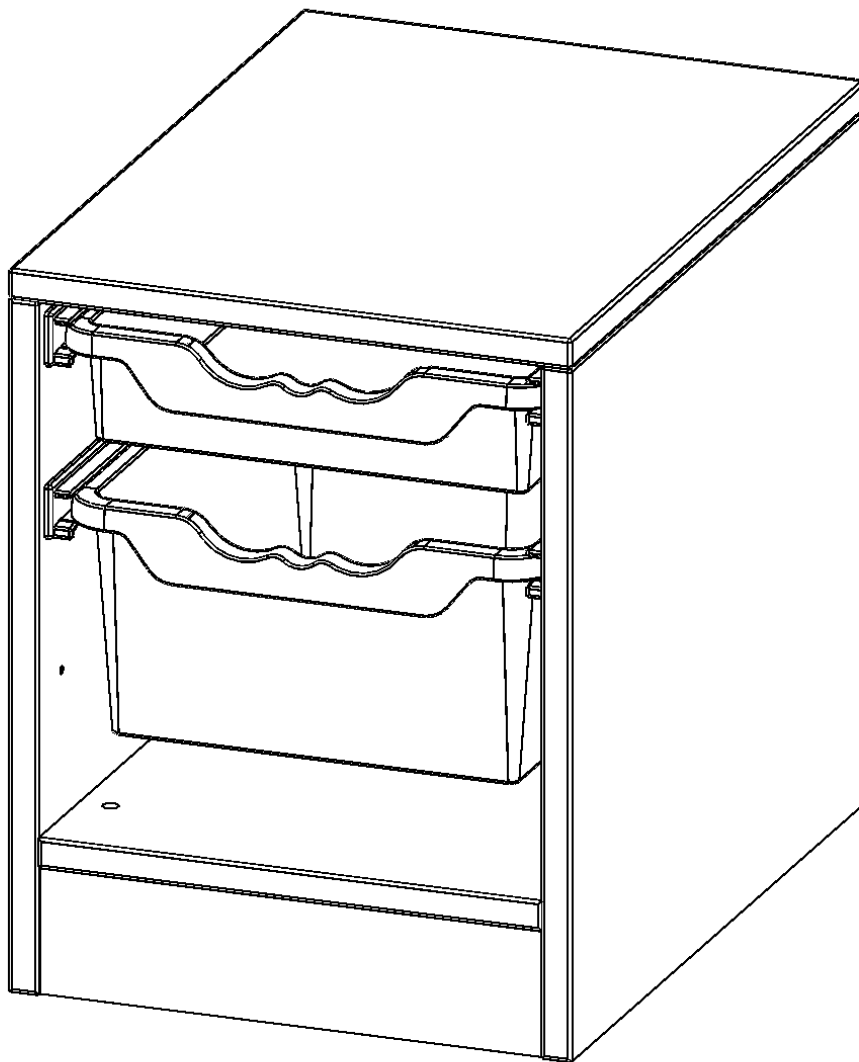

E3641GKR

PRODUKTDATENBLATT
WWW.MOEBELWERK-NIESKY.DE

ERGOTRAY REGAL, EINREIHIG, 1 ORDNERHÖHE - EVO180 SERIE

FAHRBAR, 1 FLACHE UND 1 HOHE ERGOTRAY BOXEN, B/H/T: 36,1X46X40 CM

PRODUKTBESCHREIBUNG

Die evo180 Regale und Schränke in verschiedenen Höhen und Breiten sind ein Kernstück unseres evo180 Schrankwandprogrammes. Die Rückwand ist als Sichtrückwand ausgeführt, dementsprechend eignen sich alle evo180 Einzelregale oder Regalwände auch als Raumteiler. Der Sockel hat eine Höhe von 81 mm und ist an der Unterseite mit bodenschonenden Kunststoffgleitern ausgestattet.

Konfigurieren Sie Ihr Wunsch Regal indem Sie bei den angebotenen Varianten Ihre Auswahl treffen.

Die praktischen ErgoTray Boxen sind in 2 Höhen verfügbar - es gibt hohe und flache Boxen. Wir bieten im Rahmen der evo180 Serie viele Regale und Schränke mit ErgoTray Boxen an. Dass alles zusammen passt, finden Sie auch Schränke und Regale ohne Boxen, aber in den dazu passenden Breiten. Die Sideboards bis 3,5 Ordnerhöhen sind alle wahlweise mit Sockel, fahrbar oder mit stabilen Metallmöbelstellfüßen erhältlich. Die fahrbaren Sideboards verfügen über 4 Rollen, davon sind 2 feststellbar. Die ErgoTray Boxen sind in verschiedenen Farben erhältlich.

EIGENSCHAFTEN

- ErgoTray Regal, 1 Ordnerhöhe
- mit 1 flachen und einer hohen ErgoTray Box
- Sichtrückwand
- Höhe 46 cm für Standard Ordner
- fahrbar, 4 Rollen, 2 mit Bremse

Zubehör

Fahrbar

20.11.2024
Seite 1/2

Artikelnummer	E3641GKR	
Breite / Höhe / Tiefe	361 mm / 460 mm / 400 mm	14.2" / 18.1" / 15.7"
Ordnerhöhen	1	
Aufbewahrungsboxen	2	
Montageart	Fahrbar	
Einsatzbereich	Krippe, Kindergarten, Grundschule, Weiterführende Schule, Büro und Objekt	
Material	Kunststoff, Melaminplatte	
Produktlinie	evo180	