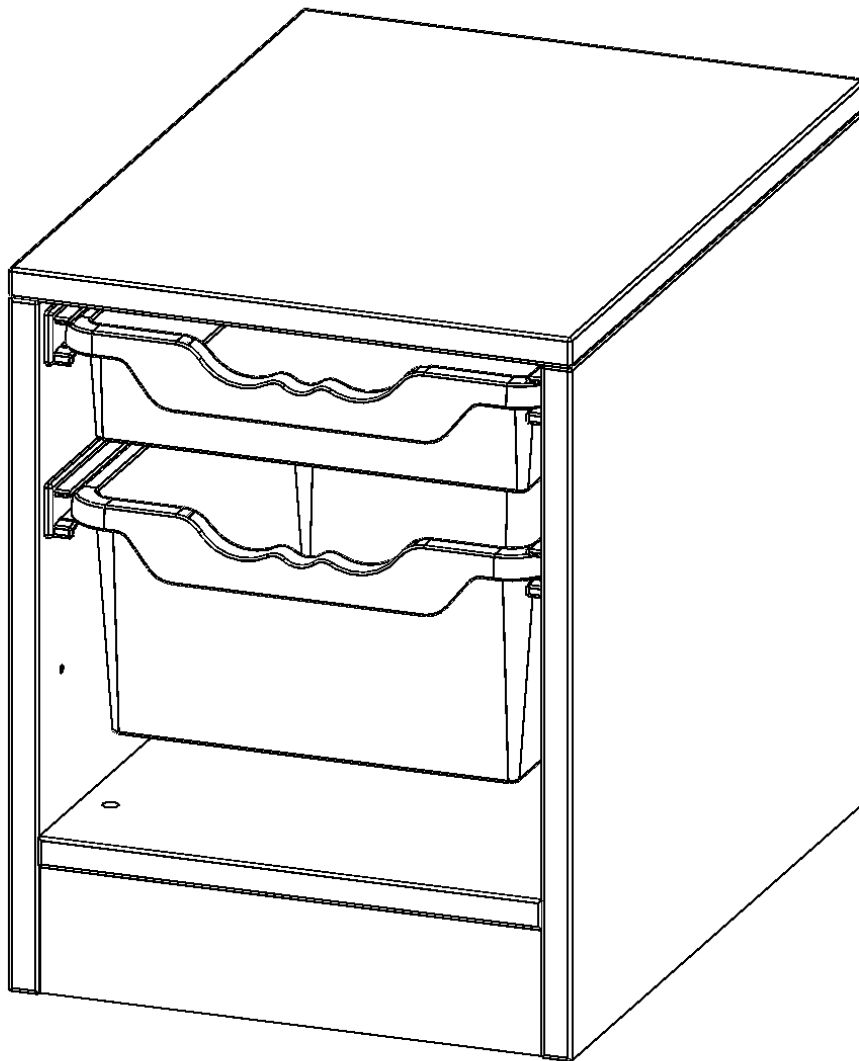

### PRODUKTBESCHREIBUNG

Die evo180 Regale und Schränke in verschiedenen Höhen und Breiten sind ein Kernstück unseres evo180 Schrankwandprogrammes. Die Rückwand ist als Sichtrückwand ausgeführt, dementsprechend eignen sich alle evo180 Einzelregale oder Regalwände auch als Raumteiler. Der Sockel hat eine Höhe von 81 mm und ist an der Unterseite mit bodenschonenden Kunststoffgleitern ausgestattet.

Konfigurieren Sie Ihr Wunsch Regal indem Sie bei den angebotenen Varianten Ihre Auswahl treffen.

Die praktischen ErgoTray Boxen sind in 2 Höhen verfügbar - es gibt hohe und flache Boxen. Wir bieten im Rahmen der evo180 Serie viele Regale und Schränke mit ErgoTray Boxen an. Dass alles zusammen passt, finden Sie auch Schränke und Regale ohne Boxen, aber in den dazu passenden Breiten. Die Sideboards bis 3,5 Ordnerhöhen sind alle wahlweise mit Sockel, fahrbar oder mit stabilen Metallmöbelstellfüßen erhältlich. Die fahrbaren Sideboards verfügen über 4 Rollen, davon sind 2 feststellbar. Die ErgoTray Boxen sind in verschiedenen Farben erhältlich.

### EIGENSCHAFTEN

- ErgoTray Regal, 1 Ordnerhöhe
- mit 1 flachen und einer hohen ErgoTray Box
- Sichtrückwand
- Höhe 46 cm für Standard Ordner
- mit Sockel

### Zubehör

Freistehend

Artikelnummer	E3641GK	
Breite / Höhe / Tiefe	361 mm / 460 mm / 400 mm	14.2" / 18.1" / 15.7"
Ordnerhöhen	1	
Aufbewahrungsboxen	2	
Montageart	Freistehend	
Einsatzbereich	Krippe, Kindergarten, Grundschule, Weiterführende Schule, Büro und Objekt	
Material	Kunststoff, Melaminplatte	
Produktlinie	evo180	
Bauart	Untermodul	