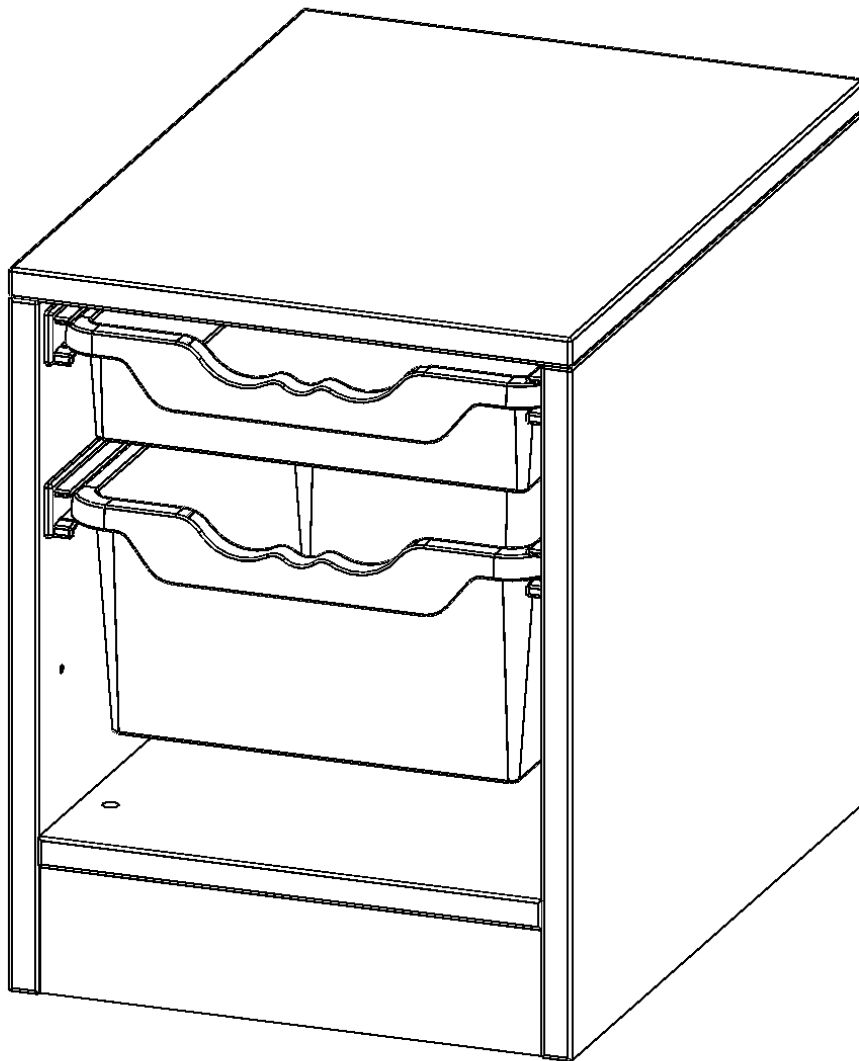

E3641GK

PRODUKTDATENBLATT
WWW.MOEBELWERK-NIESKY.DE

ERGOTRAY REGAL, EINREIHIG, 1 ORDNERHÖHE - EVO180 SERIE

MIT SOCKEL (81 MM), 1 FLACHE UND 1 HOHE ERGOTRAY BOXEN, B/H/T: 36,1X46X40 CM

PRODUKTBESCHREIBUNG

Die evo180 Regale und Schränke in verschiedenen Höhen und Breiten sind ein Kernstück unseres evo180 Schrankwandprogrammes. Die Rückwand ist als Sichtrückwand ausgeführt, dementsprechend eignen sich alle evo180 Einzelregale oder Regalwände auch als Raumteiler. Der Sockel hat eine Höhe von 81 mm und ist an der Unterseite mit bodenschonenden Kunststoffgleitern ausgestattet.

Konfigurieren Sie Ihr Wunsch Regal indem Sie bei den angebotenen Varianten Ihre Auswahl treffen.

Die praktischen ErgoTray Boxen sind in 2 Höhen verfügbar - es gibt hohe und flache Boxen. Wir bieten im Rahmen der evo180 Serie viele Regale und Schränke mit ErgoTray Boxen an. Dass alles zusammen passt, finden Sie auch Schränke und Regale ohne Boxen, aber in den dazu passenden Breiten. Die Sideboards bis 3,5 Ordnerhöhen sind alle wahlweise mit Sockel, fahrbar oder mit stabilen Metallmöbelstellfüßen erhältlich. Die fahrbaren Sideboards verfügen über 4 Rollen, davon sind 2 feststellbar. Die ErgoTray Boxen sind in verschiedenen Farben erhältlich.

EIGENSCHAFTEN

- ErgoTray Regal, 1 Ordnerhöhe
- mit 1 flachen und einer hohen ErgoTray Box
- Sichtrückwand
- Höhe 46 cm für Standard Ordner
- mit Sockel

Zubehör

Freistehend

20.11.2024
Seite 1/2

Artikelnummer	E3641GK	
Breite / Höhe / Tiefe	361 mm / 460 mm / 400 mm	14.2" / 18.1" / 15.7"
Ordnerhöhen	1	
Aufbewahrungsboxen	2	
Montageart	Freistehend	
Einsatzbereich	Krippe, Kindergarten, Grundschule, Weiterführende Schule, Büro und Objekt	
Material	Kunststoff, Melaminplatte	
Produktlinie	evo180	
Bauart	Untermodul	