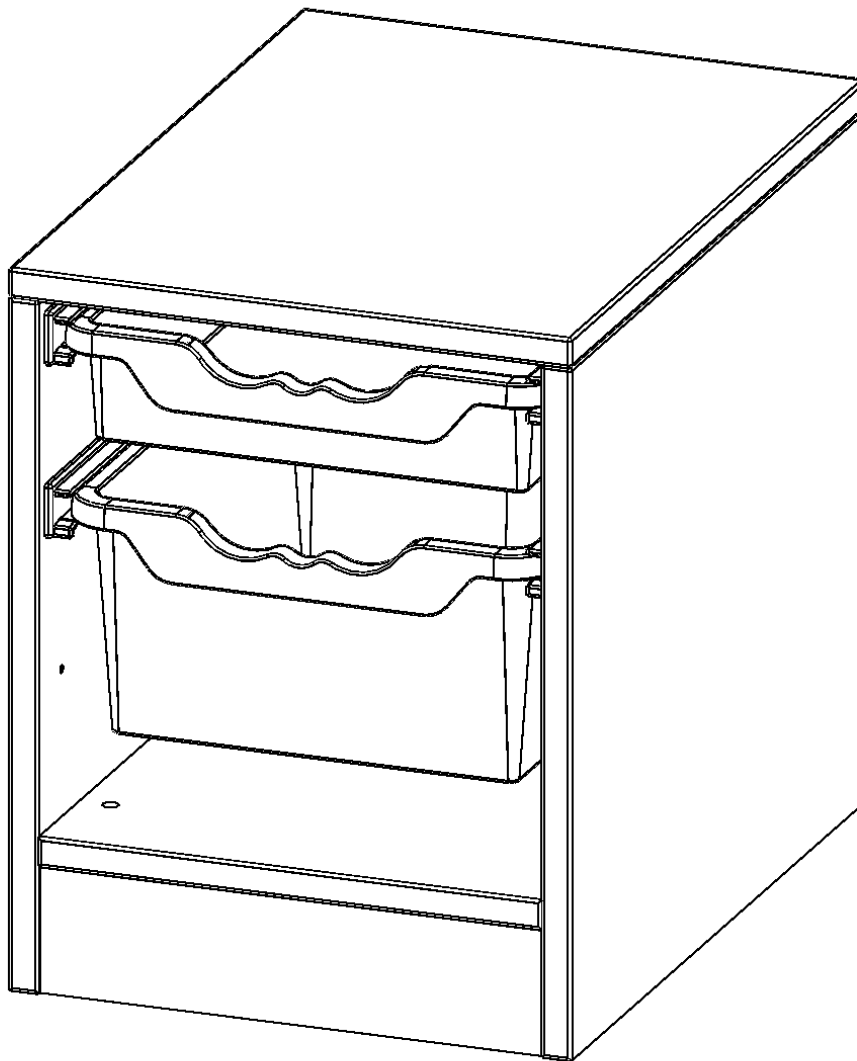

E3641GK

PRODUKTDATENBLATT
WWW.MOEBELWERK-NIESKY.DE

ERGOTRAY REGAL, EINREIHIG, 1 ORDNERHÖHE - EVO180 SERIE

MIT SOCKEL (81 MM), 1 FLACHE UND 1 HOHE ERGOTRAY BOXEN, B/H/T: 36,1X46X40 CM

PRODUKTBESCHREIBUNG

Die evo180 Regale und Schränke in verschiedenen Höhen und Breiten sind ein Kernstück unseres evo180 Schrankwandprogrammes. Die Rückwand ist als Sichtrückwand ausgeführt, dementsprechend eignen sich alle evo180 Einzelregale oder Regalwände auch als Raumteiler. Der Sockel hat eine Höhe von 81 mm und ist an der Unterseite mit bodenschonenden Kunststoffgleitern ausgestattet.

Konfigurieren Sie Ihr Wunsch Regal indem Sie bei den angebotenen Varianten Ihre Auswahl treffen.

Die praktischen ErgoTray Boxen sind in 2 Höhen verfügbar - es gibt hohe und flache Boxen. Wir bieten im Rahmen der evo180 Serie viele Regale und Schränke mit ErgoTray Boxen an. Dass alles zusammen passt, finden Sie auch Schränke und Regale ohne Boxen, aber in den dazu passenden Breiten. Die Sideboards bis 3,5 Ordnerhöhen sind alle wahlweise mit Sockel, fahrbar oder mit stabilen Metallmöbelstellfüßen erhältlich. Die fahrbaren Sideboards verfügen über 4 Rollen, davon sind 2 feststellbar. Die ErgoTray Boxen sind in verschiedenen Farben erhältlich.

EIGENSCHAFTEN

- ErgoTray Regal, 1 Ordnerhöhe
- mit 1 flachen und einer hohen ErgoTray Box
- Sichtrückwand
- Höhe 46 cm für Standard Ordner
- mit Sockel

Zubehör

Freistehend

08.10.2024
Seite 1/2

Artikelnummer	E3641GK	
Breite / Höhe / Tiefe	361 mm / 460 mm / 400 mm	14.2" / 18.1" / 15.7"
Ordnerhöhen	1	
Aufbewahrungsboxen	2	
Montageart	Freistehend	
Einsatzbereich	Krippe, Kindergarten, Grundschule, Weiterführende Schule, Büro und Objekt	
Material	Kunststoff, Melaminplatte	
Produktlinie	evo180	
Bauart	Untermodul	