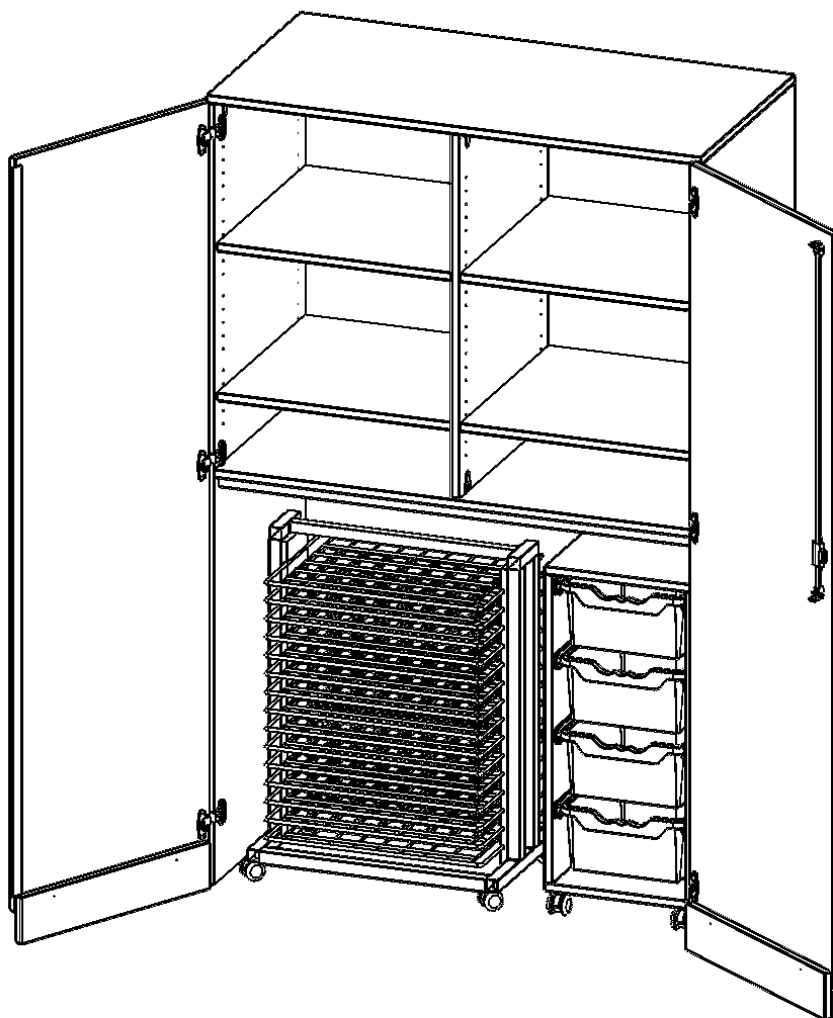

### PRODUKTBESCHREIBUNG

Die evo180 Schränke und Regale in verschiedenen Höhen und Breiten sind ein Kernstück unseres evo180 Schrankwandprogrammes. Die Rückwand ist als Sichtrückwand ausgeführt, dementsprechend eignen sich alle evo180 Einzelschränke oder Schrankwände auch als Raumteiler.

### EIGENSCHAFTEN

- Garagenschrank, 5 Ordnerhöhen
- abschließbar, mit Sichtrückwand
- 1 fahrbarer Rollcontainer mit 4 hohen ErgoTray Boxen
- Inklusive Trockenwagen TW 15
- oben 2,5 OH mit Mittelwand und 4 Einlegeböden
- sockelloser Schrank

### Zubehör

Freistehend

Fahrbar

Artikelnummer	T1206G25T25R	
Breite / Höhe / Tiefe	1200 mm / 1900 mm / 600 mm	47.2" / 74.8" / 23.6"
Ordnerhöhen	5	
Einlegeböden	4	
Konstruktionsböden	1	
Fächer	6	
Aufbewahrungsboxen	4	
Montageart	Freistehend, Fahrbar	
Einsatzbereich	Krippe, Kindergarten, Grundschule, Weiterführende Schule	
Rahmenfarbe	RAL 9006 Weißaluminium	
Material	Kunststoff, Melaminplatte, Stahl	
Bauart	Abschließbar, Mittelwand, Schubladen, Untermodul	
Produktlinie	evo180	