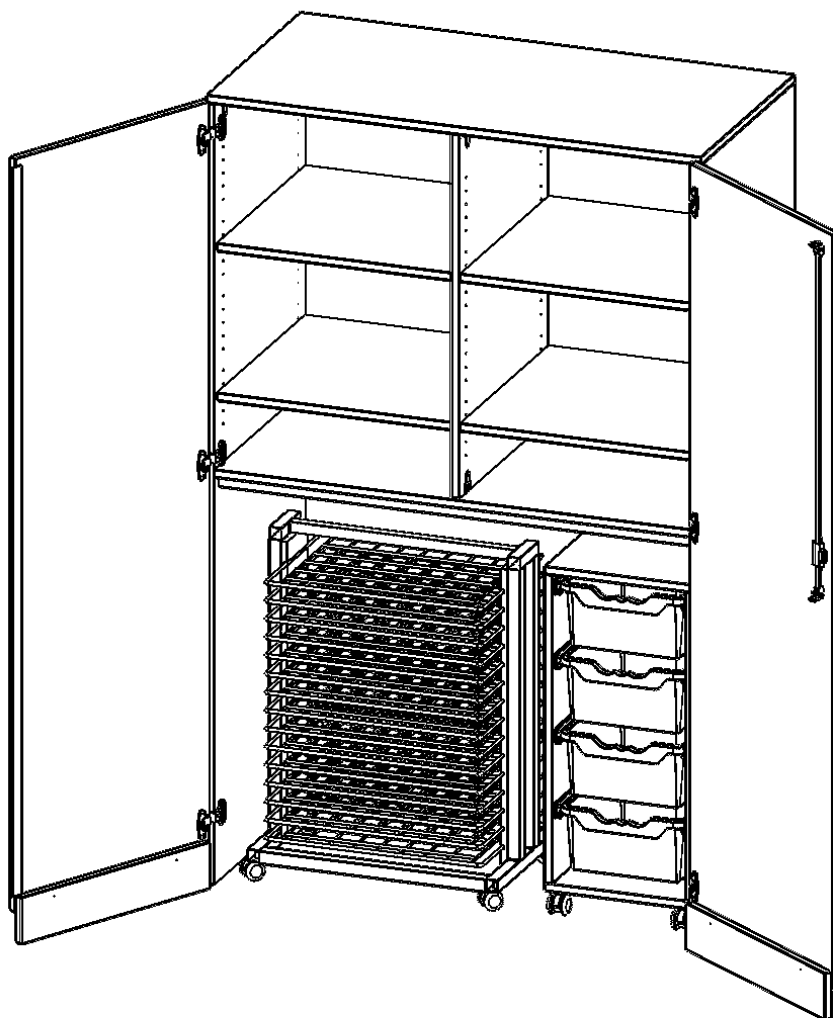

Die evo180 Schränke und Regale in verschiedenen Höhen und Breiten sind ein Kernstück unseres evo180 Schrankwandprogrammes. Die Rückwand ist als Sichtrückwand ausgeführt, dementsprechend eignen sich alle evo180 Einzelschränke oder Schrankwände auch als Raumteiler.

Alle Schränke werden aus melaminharzbeschichteter E1 Feinspanplatte gefertigt, die FSC zertifiziert und formaldehydfrei sind. Als Kanten verwenden wir besonders robuste 2 mm starke ABS Kanten, die unter hoher Temperatur fest verleimt werden. Bitte wählen Sie Ihr Wunschdekor aus unserer Dekorpalette aus. Die Einlegeböden sind im Raster von 32 mm verstellbar. Unsere hochwertigen Bodenträger verfügen über einen "Ausziehstop", so wird verhindert, dass Böden mit Inhalt darauf aus dem Regal oder Schrank rutschen können. Die Türen lassen sich dank 270° öffnender Scharniere an den Korpus anlegen. Sie sind mit einem Schloss verschließbar. An den Türen befindet sich eine Staublippe.

Konfigurieren Sie Ihren Wunsch Schrank indem Sie bei den angebotenen Varianten Ihre Auswahl treffen.

EIGENSCHAFTEN

- Garagenschrank, 5 Ordnerhöhen
- abschließbar, mit Sichtrückwand
- 1 fahrbarer Rollcontainer mit 4 hohen ErgoTray Boxen
- Inklusive Trockenwagen TW 15
- oben 2,5 OH mit Mittelwand und 4 Einlegeböden
- sockelloser Schrank

Zubehör

Freistehend

Fahrbar

Artikelnummer	T1206G25T25R	
Breite / Höhe / Tiefe	1200 mm / 1900 mm / 600 mm	47.2" / 74.8" / 23.6"
Ordnerhöhen	5	
Einlegeböden	4	
Konstruktionsböden	1	
Fächer	6	
Aufbewahrungsboxen	4	
Montageart	Freistehend, Fahrbar	
Einsatzbereich	Krippe, Kindergarten, Grundschule, Weiterführende Schule	
Rahmenfarbe	RAL 9006 Weißaluminium	
Material	Kunststoff, Melaminplatte, Stahl	
Bauart	Abschließbar, Mittelwand, Schubladen, Untermodul	
Produktlinie	evo180	