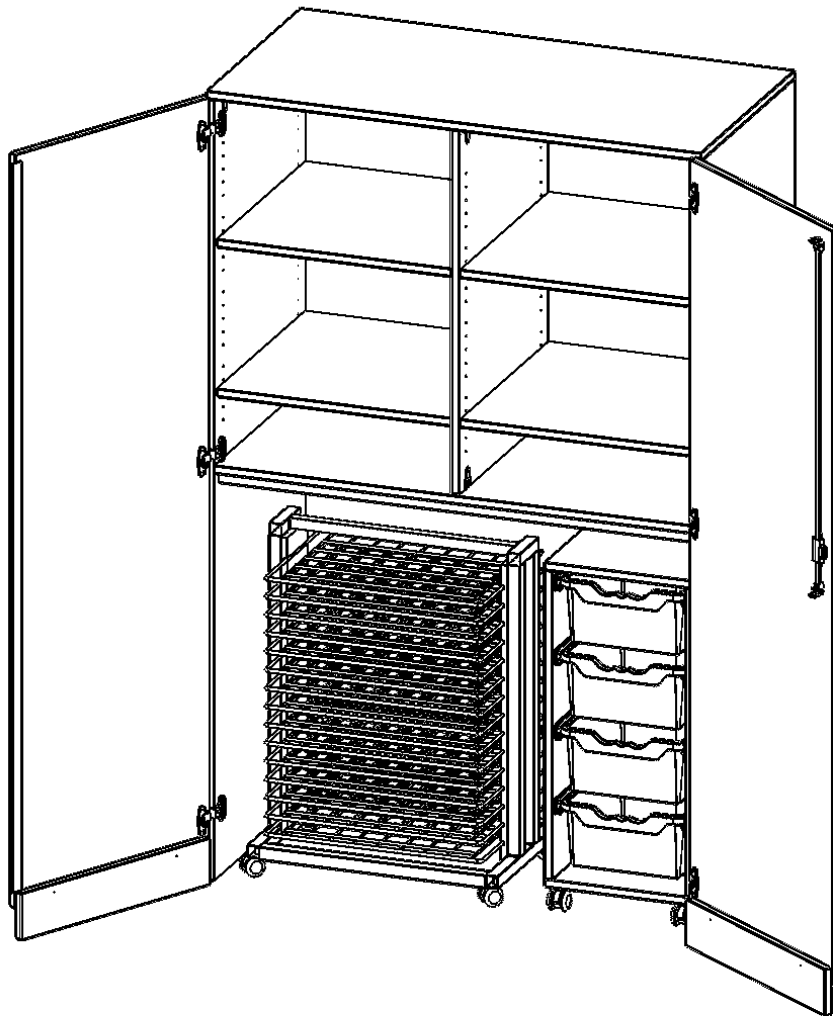

### PRODUKTBESCHREIBUNG

Die evo180 Schränke und Regale in verschiedenen Höhen und Breiten sind ein Kernstück unseres evo180 Schrankwandprogrammes. Die Rückwand ist als Sichtrückwand ausgeführt, dementsprechend eignen sich alle evo180 Einzelschränke oder Schrankwände auch als Raumteiler.

### EIGENSCHAFTEN

- Garagenschrank, 5 Ordnerhöhen
- abschließbar, mit Sichtrückwand
- 1 fahrbarer Rollcontainer mit 4 hohen ErgoTray Boxen
- Inklusive Trockenwagen TW 15
- oben 2,5 OH mit Mittelwand und 4 Einlegeböden
- sockelloser Schrank

### Zubehör

Freistehend

Fahrbar

Artikelnummer	T1206G25T25R	
Breite / Höhe / Tiefe	1200 mm / 1900 mm / 600 mm	47.2" / 74.8" / 23.6"
Ordnerhöhen	5	
Einlegeböden	4	
Konstruktionsböden	1	
Fächer	6	
Aufbewahrungsboxen	4	
Montageart	Freistehend, Fahrbar	
Einsatzbereich	Krippe, Kindergarten, Grundschule, Weiterführende Schule	
Rahmenfarbe	RAL 9006 Weißaluminium	
Material	Kunststoff, Melaminplatte, Stahl	
Bauart	Abschließbar, Mittelwand, Schubladen, Untermodul	
Produktlinie	evo180	