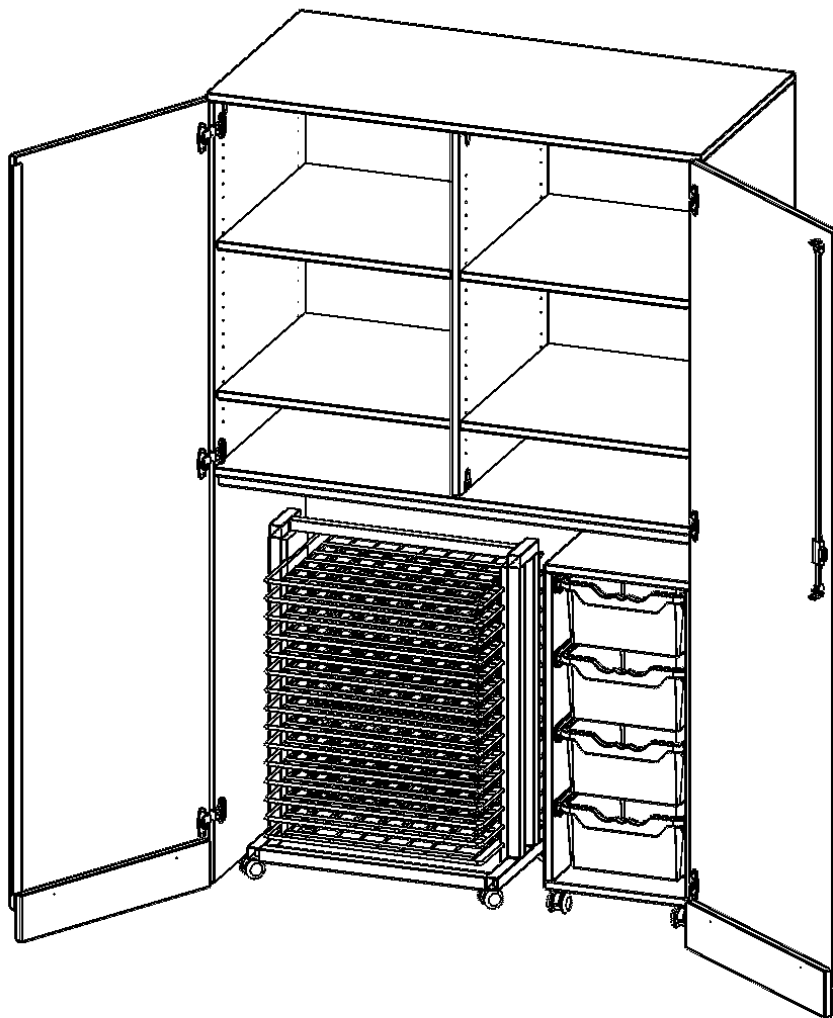

### PRODUKTBESCHREIBUNG

Die evo180 Schränke und Regale in verschiedenen Höhen und Breiten sind ein Kernstück unseres evo180 Schrankwandprogrammes. Die Rückwand ist als Sichtrückwand ausgeführt, dementsprechend eignen sich alle evo180 Einzelschränke oder Schrankwände auch als Raumteiler.

### EIGENSCHAFTEN

- Garagenschrank, 5 Ordnerhöhen
- abschließbar, mit Sichtrückwand
- 1 fahrbarer Rollcontainer mit 4 hohen ErgoTray Boxen
- Inklusive Trockenwagen TW 15
- oben 2,5 OH mit Mittelwand und 4 Einlegeböden
- sockelloser Schrank

### Zubehör

Freistehend

Fahrbar

Artikelnummer	T1206G25T25R	
Breite / Höhe / Tiefe	1200 mm / 1900 mm / 600 mm	47.2" / 74.8" / 23.6"
Ordnerhöhen	5	
Einlegeböden	4	
Konstruktionsböden	1	
Fächer	6	
Aufbewahrungsboxen	4	
Montageart	Freistehend, Fahrbar	
Einsatzbereich	Krippe, Kindergarten, Grundschule, Weiterführende Schule	
Rahmenfarbe	RAL 9006 Weißaluminium	
Material	Kunststoff, Melaminplatte, Stahl	
Bauart	Abschließbar, Mittelwand, Schubladen, Untermodul	
Produktlinie	evo180	