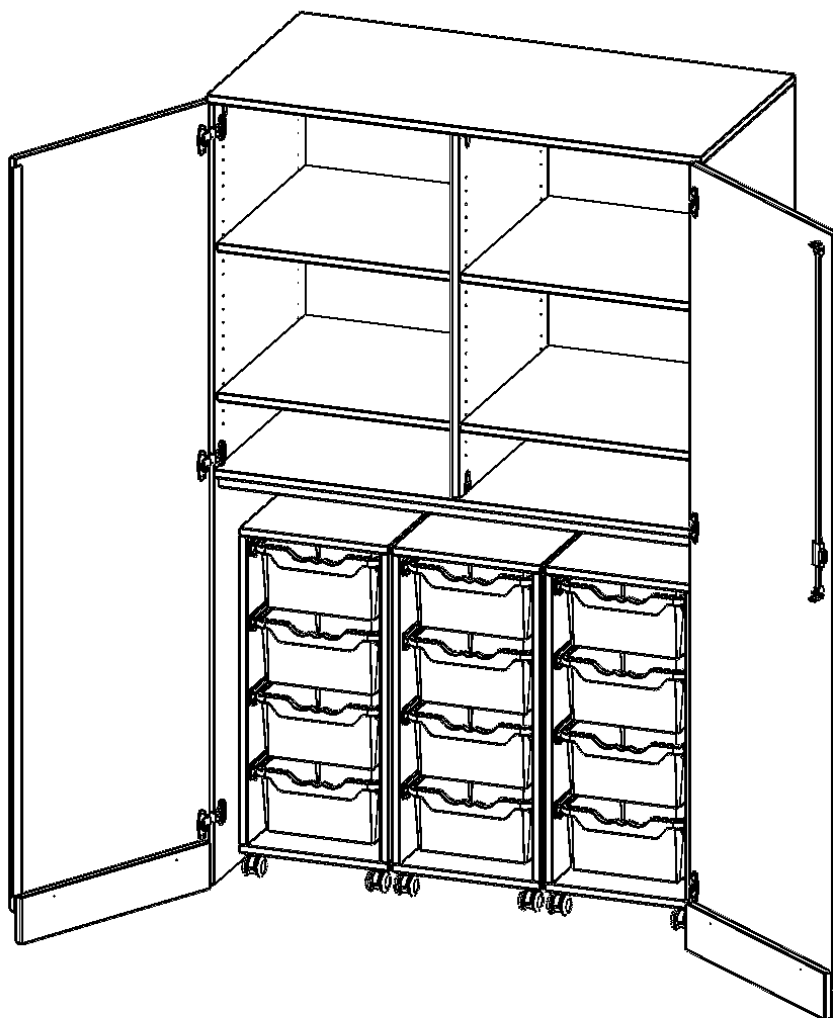

### PRODUKTBESCHREIBUNG

Die evo180 Schränke und Regale in verschiedenen Höhen und Breiten sind ein Kernstück unseres evo180 Schrankwandprogrammes. Die Rückwand ist als Sichtrückwand ausgeführt, dementsprechend eignen sich alle evo180 Einzelschränke oder Schrankwände auch als Raumteiler.

Alle Schränke werden aus melaminharzbeschichteter E1 Feinspanplatte gefertigt, die FSC zertifiziert und formaldehydfrei sind. Als Kanten verwenden wir besonders robuste 2 mm starke ABS Kanten, die unter hoher Temperatur fest verleimt werden. Bitte wählen Sie Ihr Wunschdekor aus unserer Dekorpalette aus. Die Einlegeböden sind im Raster von 32 mm verstellbar. Unsere hochwertigen Bodenträger verfügen über einen "Ausziehstop", so wird verhindert, dass Böden mit Inhalt darauf aus dem Regal oder Schrank rutschen können. Die Türen lassen sich dank 270° öffnender Scharniere an den Korpus anlegen. Sie sind mit einem Schloss verschließbar. An den Türen befindet sich eine Staublippe.

### EIGENSCHAFTEN

- Garagenschrank, 5 Ordnerhöhen
- abschließbar, mit Sichtrückwand
- 3 fahrbare Rollcontainer, je 4 hohe ErgoTray Boxen
- oben 2,5 OH mit Mittelwand und 4 Einlegeböden
- sockelloser Schrank

### Zubehör

Freistehend

Fahrbar

Artikelnummer	T1206G25G25R	
Breite / Höhe / Tiefe	1200 mm / 1900 mm / 600 mm	47.2" / 74.8" / 23.6"
Ordnerhöhen	5	
Einlegeböden	4	
Konstruktionsböden	1	
Fächer	6	
Aufbewahrungsboxen	12	
Montageart	Freistehend, Fahrbar	
Einsatzbereich	Krippe, Kindergarten, Grundschule, Weiterführende Schule	
Rahmenfarbe	RAL 9006 Weißaluminium	
Material	Kunststoff, Melaminplatte, Stahl	
Bauart	Abschließbar, Mittelwand, Schubladen, Untermodul	
Produktlinie	evo180	