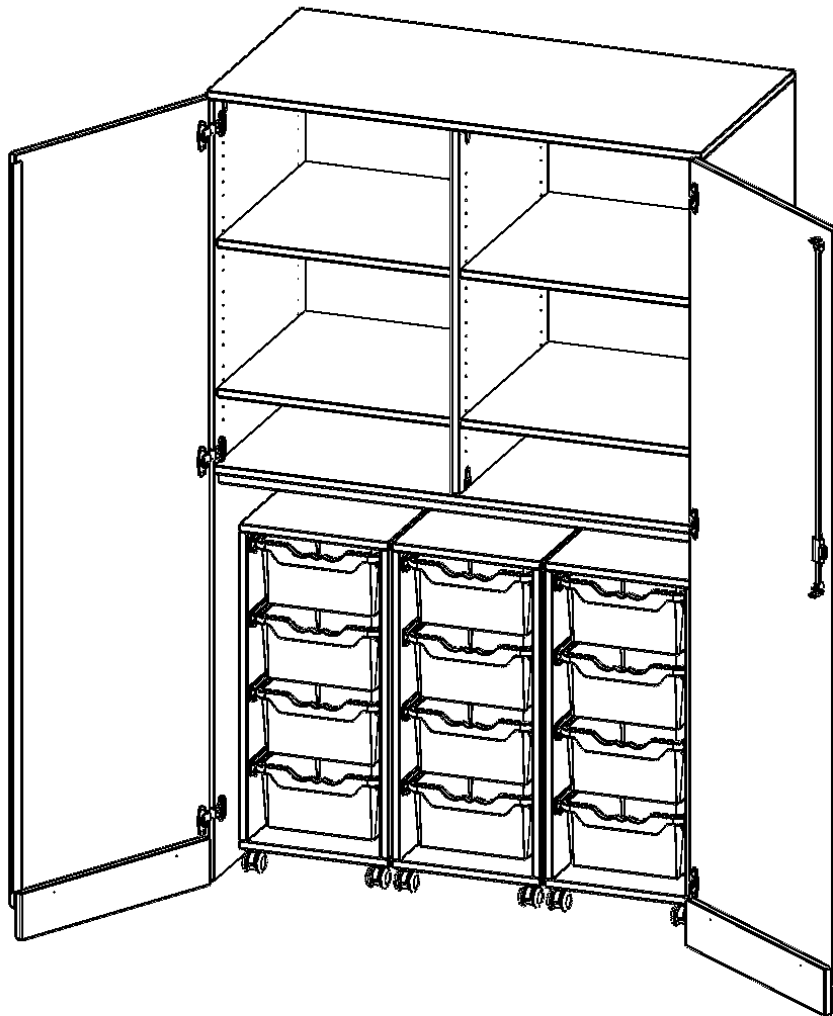

Alle Schränke werden aus melaminharzbeschichteter E1 Feinspanplatte gefertigt, die FSC zertifiziert und formaldehydfrei sind. Als Kanten verwenden wir besonders robuste 2 mm starke ABS Kanten, die unter hoher Temperatur fest verleimt werden. Bitte wählen Sie Ihr Wunschdekor aus unserer Dekorpalette aus. Die Einlegeböden sind im Raster von 32 mm verstellbar. Unsere hochwertigen Bodenträger verfügen über einen "Ausziehstop", so wird verhindert, dass Böden mit Inhalt darauf aus dem Regal oder Schrank rutschen können. Die Türen lassen sich dank 270° öffnender Scharniere an den Korpus anlegen. Sie sind mit einem Schloss verschließbar. An den Türen befindet sich eine Staublippe.

Konfigurieren Sie Ihren Wunsch Schrank indem Sie bei den angebotenen Varianten Ihre Auswahl treffen.

EIGENSCHAFTEN

- Garagenschrank, 5 Ordnerhöhen
- abschließbar, mit Sichtrückwand
- 3 fahrbare Rollcontainer, je 4 hohe ErgoTray Boxen
- oben 2,5 OH mit Mittelwand und 4 Einlegeböden
- sockelloser Schrank

Zubehör

Freistehend

Fahrbar

| | | |
|-----------------------|--|-----------------------|
| Artikelnummer | T1206G25G25R | |
| Breite / Höhe / Tiefe | 1200 mm / 1900 mm / 600 mm | 47.2" / 74.8" / 23.6" |
| Ordnerhöhen | 5 | |
| Einlegeböden | 4 | |
| Konstruktionsböden | 1 | |
| Fächer | 6 | |
| Aufbewahrungsboxen | 12 | |
| Montageart | Freistehend, Fahrbar | |
| Einsatzbereich | Krippe, Kindergarten, Grundschule, Weiterführende Schule | |
| Rahmenfarbe | RAL 9006 Weißaluminium | |
| Material | Kunststoff, Melaminplatte, Stahl | |
| Bauart | Abschließbar, Mittelwand, Schubladen, Untermodul | |
| Produktlinie | evo180 | |