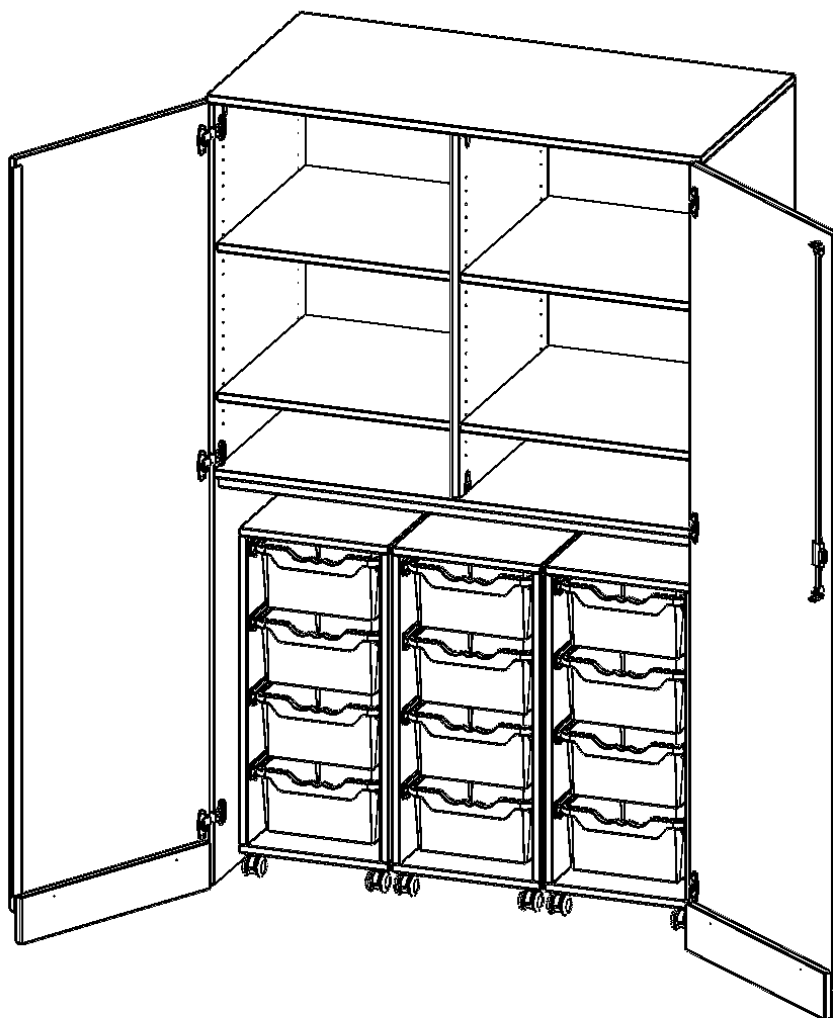

T1206G25G25R

PRODUKTDATENBLATT
WWW.MOEBELWERK-NIESKY.DE

GARAGENSCHRANK OHNE SOCKEL, 5 ORDNERHÖHEN - SERIE EVO180

3 CONTAINER MIT JE 4 HOHEN ERGOTRAY BOXEN, B/H/T: 120X190X60 CM

PRODUKTBESCHREIBUNG

Die evo180 Schränke und Regale in verschiedenen Höhen und Breiten sind ein Kernstück unseres evo180 Schrankwandprogrammes. Die Rückwand ist als Sichtrückwand ausgeführt, dementsprechend eignen sich alle evo180 Einzelschränke oder Schrankwände auch als Raumteiler.

Alle Schränke werden aus melaminharzbeschichteter E1 Feinspanplatte gefertigt, die FSC zertifiziert und formaldehydfrei sind. Als Kanten verwenden wir besonders robuste 2 mm starke ABS Kanten, die unter hoher Temperatur fest verleimt werden. Bitte wählen Sie Ihr Wunschdekor aus unserer Dekorpalette aus. Die Einlegeböden sind im Raster von 32 mm verstellbar. Unsere hochwertigen Bodenträger verfügen über einen "Ausziehstop", so wird verhindert, dass Böden mit Inhalt darauf aus dem Regal oder Schrank rutschen können. Die Türen lassen sich dank 270° öffnender Scharniere an den Korpus anlegen. Sie sind mit einem Schloss verschließbar. An den Türen befindet sich eine Staublippe.

Konfigurieren Sie Ihren Wunsch Schrank indem Sie bei den angebotenen Varianten Ihre Auswahl treffen.

EIGENSCHAFTEN

- Garagenschrank, 5 Ordnerhöhen
- abschließbar, mit Sichtrückwand
- 3 fahrbare Rollcontainer, je 4 hohe ErgoTray Boxen
- oben 2,5 OH mit Mittelwand und 4 Einlegeböden
- sockelloser Schrank

Zubehör

Freistehend

Fahrbar

Artikelnummer	T1206G25G25R	
Breite / Höhe / Tiefe	1200 mm / 1900 mm / 600 mm	47.2" / 74.8" / 23.6"
Ordnerhöhen	5	
Einlegeböden	4	
Konstruktionsböden	1	
Fächer	6	
Aufbewahrungsboxen	12	
Montageart	Freistehend, Fahrbar	
Einsatzbereich	Krippe, Kindergarten, Grundschule, Weiterführende Schule	
Rahmenfarbe	RAL 9006 Weißaluminium	
Material	Kunststoff, Melaminplatte, Stahl	
Bauart	Abschließbar, Mittelwand, Schubladen, Untermodul	
Produktlinie	evo180	