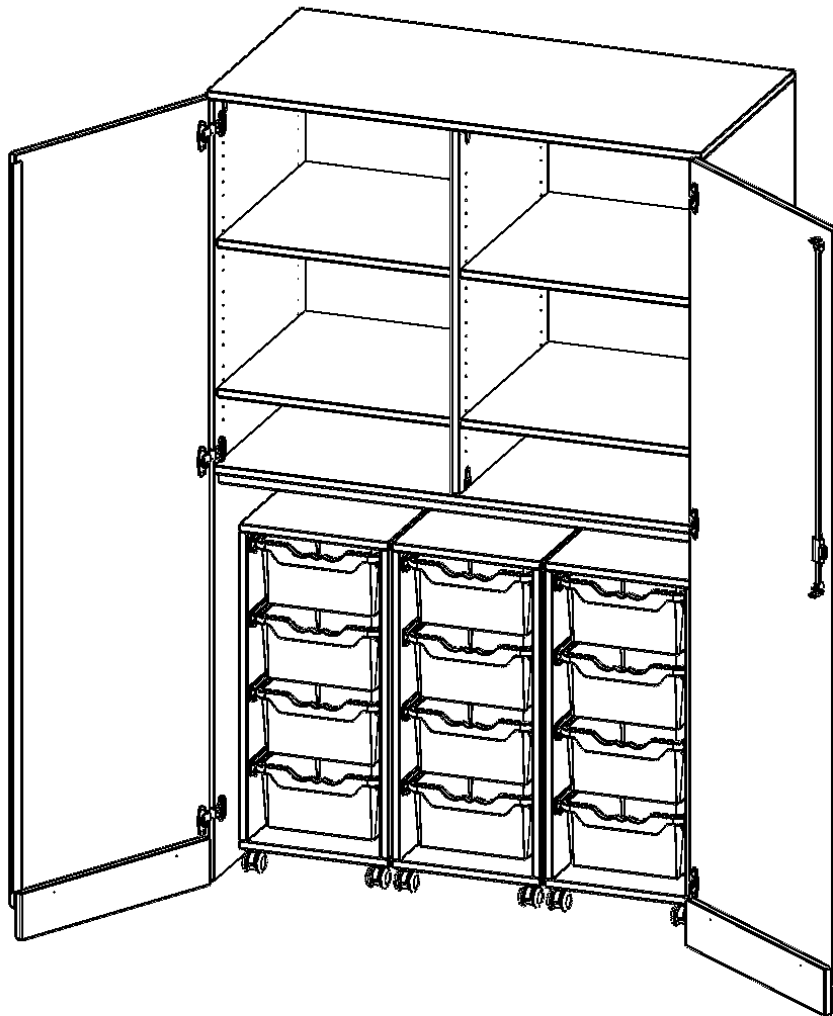

T1206G25G25R

PRODUKTDATENBLATT
WWW.MOEBELWERK-NIESKY.DE

GARAGENSCHRANK OHNE SOCKEL, 5 ORDNERHÖHEN - SERIE EVO180

3 CONTAINER MIT JE 4 HOHEN ERGOTRAY BOXEN, B/H/T: 120X190X60 CM

PRODUKTBESCHREIBUNG

Die evo180 Schränke und Regale in verschiedenen Höhen und Breiten sind ein Kernstück unseres evo180 Schrankwandprogrammes. Die Rückwand ist als Sichtrückwand ausgeführt, dementsprechend eignen sich alle evo180 Einzelschränke oder Schrankwände auch als Raumteiler.

Alle Schränke werden aus melaminharzbeschichteter E1 Feinspanplatte gefertigt, die FSC zertifiziert und formaldehydfrei sind. Als Kanten verwenden wir besonders robuste 2 mm starke ABS Kanten, die unter hoher Temperatur fest verleimt werden. Bitte wählen Sie Ihr Wunschdekor aus unserer Dekorpalette aus. Die Einlegeböden sind im Raster von 32 mm verstellbar. Unsere hochwertigen Bodenträger verfügen über einen "Ausziehstop", so wird verhindert, dass Böden mit Inhalt darauf aus dem Regal oder Schrank rutschen können. Die Türen lassen sich dank 270° öffnender Scharniere an den Korpus anlegen. Sie sind mit einem Schloss verschließbar. An den Türen befindet sich eine Staublippe.

Konfigurieren Sie Ihren Wunsch Schrank indem Sie bei den angebotenen Varianten Ihre Auswahl treffen.

EIGENSCHAFTEN

- Garagenschrank, 5 Ordnerhöhen
- abschließbar, mit Sichtrückwand
- 3 fahrbare Rollcontainer, je 4 hohe ErgoTray Boxen
- oben 2,5 OH mit Mittelwand und 4 Einlegeböden
- sockelloser Schrank

Zubehör

Freistehend

Fahrbar

Artikelnummer	T1206G25G25R	
Breite / Höhe / Tiefe	1200 mm / 1900 mm / 600 mm	47.2" / 74.8" / 23.6"
Ordnerhöhen	5	
Einlegeböden	4	
Konstruktionsböden	1	
Fächer	6	
Aufbewahrungsboxen	12	
Montageart	Freistehend, Fahrbar	
Einsatzbereich	Krippe, Kindergarten, Grundschule, Weiterführende Schule	
Rahmenfarbe	RAL 9006 Weißaluminium	
Material	Kunststoff, Melaminplatte, Stahl	
Bauart	Abschließbar, Mittelwand, Schubladen, Untermodul	
Produktlinie	evo180	