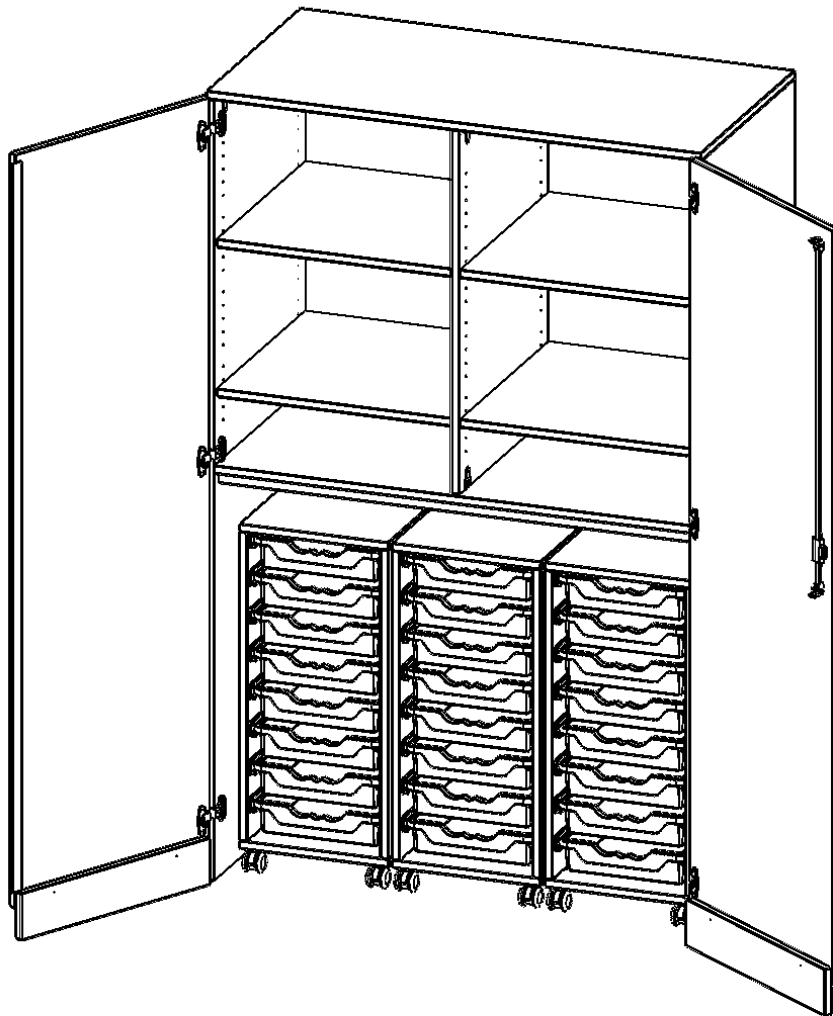

T1206G25K25R

PRODUKTDATENBLATT
WWW.MOEBELWERK-NIESKY.DE

GARAGENSCHRANK OHNE SOCKEL, 5 ORDNERHÖHEN - SERIE EVO180

3 CONTAINER MIT JE 8 FLACHEN ERGOTRAY BOXEN, B/H/T: 120X190X60 CM

PRODUKTBESCHREIBUNG

Die evo180 Schränke und Regale in verschiedenen Höhen und Breiten sind ein Kernstück unseres evo180 Schrankwandprogrammes. Die Rückwand ist als Sichtrückwand ausgeführt, dementsprechend eignen sich alle evo180 Einzelschränke oder Schrankwände auch als Raumteiler.

Alle Schränke werden aus melaminharzbeschichteter E1 Feinspanplatte gefertigt, die FSC zertifiziert und formaldehydfrei sind. Als Kanten verwenden wir besonders robuste 2 mm starke ABS Kanten, die unter hoher Temperatur fest verleimt werden. Bitte wählen Sie Ihr Wunschdekor aus unserer Dekorpalette aus. Die Einlegeböden sind im Raster von 32 mm verstellbar. Unsere hochwertigen Bodenträger verfügen über einen "Ausziehstop", so wird verhindert, dass Böden mit Inhalt darauf aus dem Regal oder Schrank rutschen können. Die Türen lassen sich dank 270° öffnender Scharniere an den Korpus anlegen. Sie sind mit einem Schloss verschließbar. An den Türen befindet sich eine Staublippe.

Konfigurieren Sie Ihren Wunsch Schrank indem Sie bei den angebotenen Varianten Ihre Auswahl treffen.

EIGENSCHAFTEN

- Garagenschrank, 5 Ordnerhöhen
- abschließbar, mit Sichtrückwand
- 3 fahrbare Rollcontainer, je 8 flache ErgoTray Boxen
- oben 2,5 OH mit Mittelwand und 4 Einlegeböden
- sockelloser Schrank

Zubehör

Freistehend

Fahrbar

Artikelnummer	T1206G25K25R	
Breite / Höhe / Tiefe	1200 mm / 1900 mm / 600 mm	47.2" / 74.8" / 23.6"
Ordnerhöhen	5	
Einlegeböden	4	
Konstruktionsböden	1	
Fächer	6	
Aufbewahrungsboxen	24	
Montageart	Freistehend, Fahrbar	
Einsatzbereich	Krippe, Kindergarten, Grundschule, Weiterführende Schule	
Rahmenfarbe	RAL 9006 Weißaluminium	
Material	Kunststoff, Melaminplatte, Stahl	
Bauart	Abschließbar, Mittelwand, Schubladen, Untermodul	
Produktlinie	evo180	