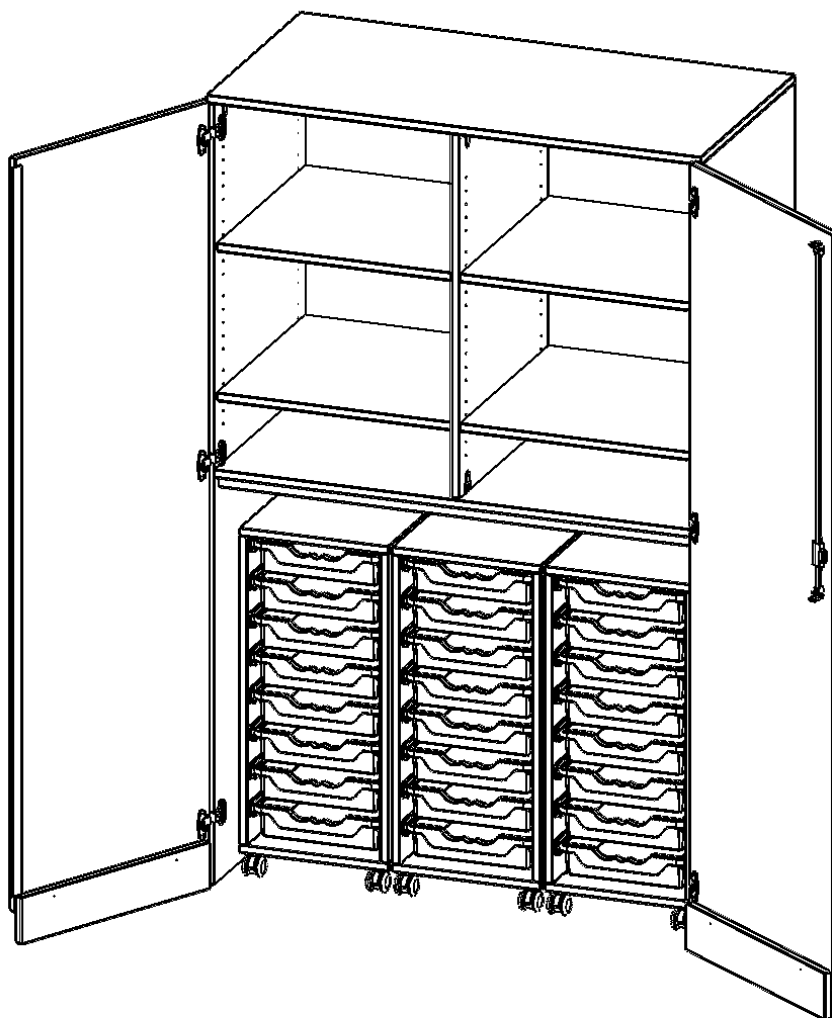

T1206G25K25R

PRODUKTDATENBLATT
WWW.MOEBELWERK-NIESKY.DE

GARAGENSCHRANK OHNE SOCKEL, 5 ORDNERHÖHEN - SERIE EVO180

3 CONTAINER MIT JE 8 FLACHEN ERGOTRAY BOXEN, B/H/T: 120X190X60 CM

PRODUKTBESCHREIBUNG

Die evo180 Schränke und Regale in verschiedenen Höhen und Breiten sind ein Kernstück unseres evo180 Schrankwandprogrammes. Die Rückwand ist als Sichtrückwand ausgeführt, dementsprechend eignen sich alle evo180 Einzelschränke oder Schrankwände auch als Raumteiler.

Alle Schränke werden aus melaminharzbeschichteter E1 Feinspanplatte gefertigt, die FSC zertifiziert und formaldehydfrei sind. Als Kanten verwenden wir besonders robuste 2 mm starke ABS Kanten, die unter hoher Temperatur fest verleimt werden. Bitte wählen Sie Ihr Wunschdekor aus unserer Dekorpalette aus. Die Einlegeböden sind im Raster von 32 mm verstellbar. Unsere hochwertigen Bodenträger verfügen über einen "Ausziehstop", so wird verhindert, dass Böden mit Inhalt darauf aus dem Regal oder Schrank rutschen können. Die Türen lassen sich dank 270° öffnender Scharniere an den Korpus anlegen. Sie sind mit einem Schloss verschließbar. An den Türen befindet sich eine Staublippe.

Konfigurieren Sie Ihren Wunsch Schrank indem Sie bei den angebotenen Varianten Ihre Auswahl treffen.

EIGENSCHAFTEN

- Garagenschrank, 5 Ordnerhöhen
- abschließbar, mit Sichtrückwand
- 3 fahrbare Rollcontainer, je 8 flache ErgoTray Boxen
- oben 2,5 OH mit Mittelwand und 4 Einlegeböden
- sockelloser Schrank

Zubehör

Freistehend

Fahrbar

Artikelnummer	T1206G25K25R	
Breite / Höhe / Tiefe	1200 mm / 1900 mm / 600 mm	47.2" / 74.8" / 23.6"
Ordnerhöhen	5	
Einlegeböden	4	
Konstruktionsböden	1	
Fächer	6	
Aufbewahrungsboxen	24	
Montageart	Freistehend, Fahrbar	
Einsatzbereich	Krippe, Kindergarten, Grundschule, Weiterführende Schule	
Rahmenfarbe	RAL 9006 Weißaluminium	
Material	Kunststoff, Melaminplatte, Stahl	
Bauart	Abschließbar, Mittelwand, Schubladen, Untermodul	
Produktlinie	evo180	