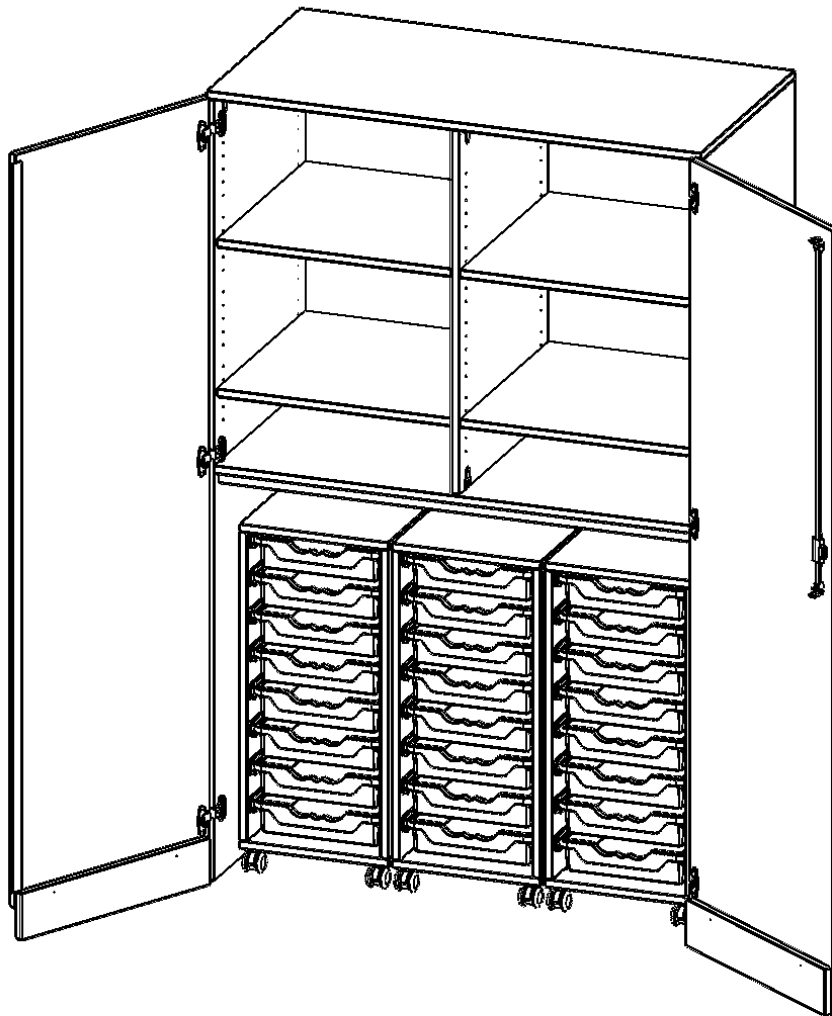

T1206G25K25R

PRODUKTDATENBLATT
WWW.MOEBELWERK-NIESKY.DE

GARAGENSCHRANK OHNE SOCKEL, 5 ORDNERHÖHEN - SERIE EVO180

3 CONTAINER MIT JE 8 FLACHEN ERGOTRAY BOXEN, B/H/T: 120X190X60 CM

PRODUKTBESCHREIBUNG

Die evo180 Schränke und Regale in verschiedenen Höhen und Breiten sind ein Kernstück unseres evo180 Schrankwandprogrammes. Die Rückwand ist als Sichtrückwand ausgeführt, dementsprechend eignen sich alle evo180 Einzelschränke oder Schrankwände auch als Raumteiler.

Alle Schränke werden aus melaminharzbeschichteter E1 Feinspanplatte gefertigt, die FSC zertifiziert und formaldehydfrei sind. Als Kanten verwenden wir besonders robuste 2 mm starke ABS Kanten, die unter hoher Temperatur fest verleimt werden. Bitte wählen Sie Ihr Wunschdekor aus unserer Dekorpalette aus. Die Einlegeböden sind im Raster von 32 mm verstellbar. Unsere hochwertigen Bodenträger verfügen über einen "Ausziehstop", so wird verhindert, dass Böden mit Inhalt darauf aus dem Regal oder Schrank rutschen können. Die Türen lassen sich dank 270° öffnender Scharniere an den Korpus anlegen. Sie sind mit einem Schloss verschließbar. An den Türen befindet sich eine Staublippe.

Konfigurieren Sie Ihren Wunsch Schrank indem Sie bei den angebotenen Varianten Ihre Auswahl treffen.

EIGENSCHAFTEN

- Garagenschrank, 5 Ordnerhöhen
- abschließbar, mit Sichtrückwand
- 3 fahrbare Rollcontainer, je 8 flache ErgoTray Boxen
- oben 2,5 OH mit Mittelwand und 4 Einlegeböden
- sockelloser Schrank

Zubehör

Freistehend

Fahrbar

Artikelnummer	T1206G25K25R	
Breite / Höhe / Tiefe	1200 mm / 1900 mm / 600 mm	47.2" / 74.8" / 23.6"
Ordnerhöhen	5	
Einlegeböden	4	
Konstruktionsböden	1	
Fächer	6	
Aufbewahrungsboxen	24	
Montageart	Freistehend, Fahrbar	
Einsatzbereich	Krippe, Kindergarten, Grundschule, Weiterführende Schule	
Rahmenfarbe	RAL 9006 Weißaluminium	
Material	Kunststoff, Melaminplatte, Stahl	
Bauart	Abschließbar, Mittelwand, Schubladen, Untermodul	
Produktlinie	evo180	