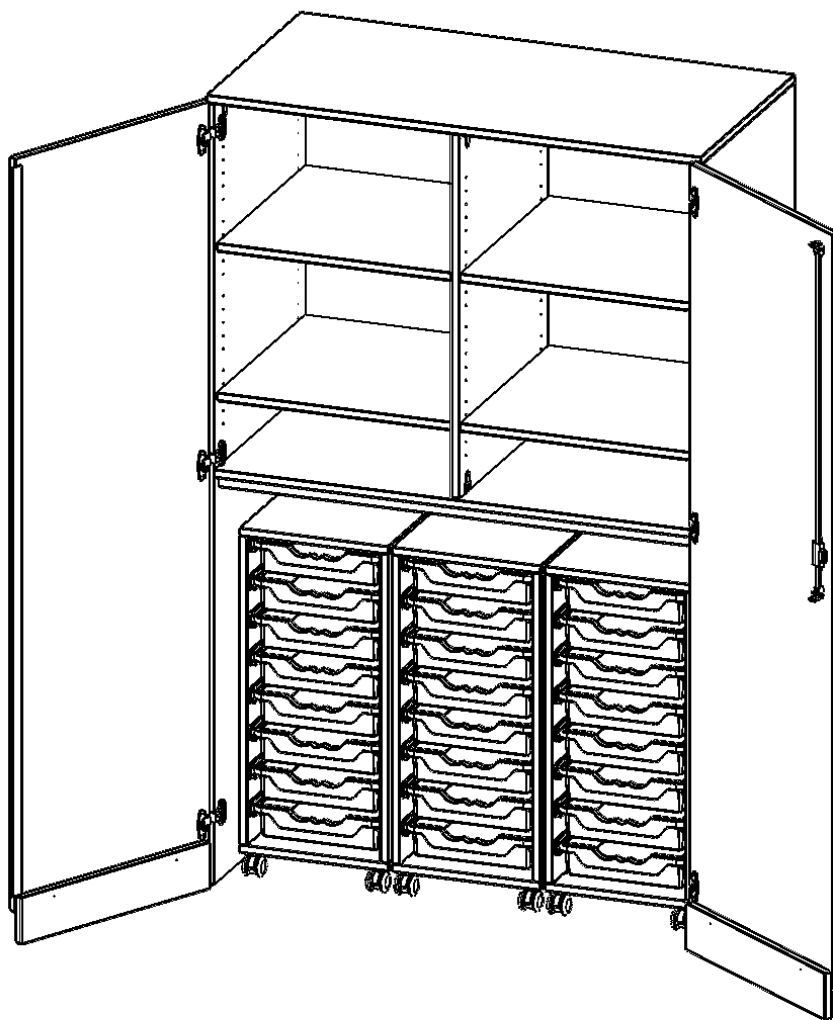

T1206G25K25R

PRODUKTDATENBLATT
WWW.MOEBELWERK-NIESKY.DE

GARAGENSCHRANK OHNE SOCKEL, 5 ORDNERHÖHEN - SERIE EVO180

3 CONTAINER MIT JE 8 FLACHEN ERGOTRAY BOXEN, B/H/T: 120X190X60 CM

PRODUKTBESCHREIBUNG

Die evo180 Schränke und Regale in verschiedenen Höhen und Breiten sind ein Kernstück unseres evo180 Schrankwandprogrammes. Die Rückwand ist als Sichtrückwand ausgeführt, dementsprechend eignen sich alle evo180 Einzelschränke oder Schrankwände auch als Raumteiler.

Alle Schränke werden aus melaminharzbeschichteter E1 Feinspanplatte gefertigt, die FSC zertifiziert und formaldehydfrei sind. Als Kanten verwenden wir besonders robuste 2 mm starke ABS Kanten, die unter hoher Temperatur fest verleimt werden. Bitte wählen Sie Ihr Wunschdekor aus unserer Dekorpalette aus. Die Einlegeböden sind im Raster von 32 mm verstellbar. Unsere hochwertigen Bodenträger verfügen über einen "Ausziehstop", so wird verhindert, dass Böden mit Inhalt darauf aus dem Regal oder Schrank rutschen können. Die Türen lassen sich dank 270° öffnender Scharniere an den Korpus anlegen. Sie sind mit einem Schloss verschließbar. An den Türen befindet sich eine Staublippe.

Konfigurieren Sie Ihren Wunsch Schrank indem Sie bei den angebotenen Varianten Ihre Auswahl treffen.

EIGENSCHAFTEN

- Garagenschrank, 5 Ordnerhöhen
- abschließbar, mit Sichtrückwand
- 3 fahrbare Rollcontainer, je 8 flache ErgoTray Boxen
- oben 2,5 OH mit Mittelwand und 4 Einlegeböden
- sockelloser Schrank

Zubehör

Freistehend

Fahrbar

08.10.2024
Seite 1/2

Artikelnummer	T1206G25K25R	
Breite / Höhe / Tiefe	1200 mm / 1900 mm / 600 mm	47.2" / 74.8" / 23.6"
Ordnerhöhen	5	
Einlegeböden	4	
Konstruktionsböden	1	
Fächer	6	
Aufbewahrungsboxen	24	
Montageart	Freistehend, Fahrbar	
Einsatzbereich	Krippe, Kindergarten, Grundschule, Weiterführende Schule	
Rahmenfarbe	RAL 9006 Weißaluminium	
Material	Kunststoff, Melaminplatte, Stahl	
Bauart	Abschließbar, Mittelwand, Schubladen, Untermodul	
Produktlinie	evo180	