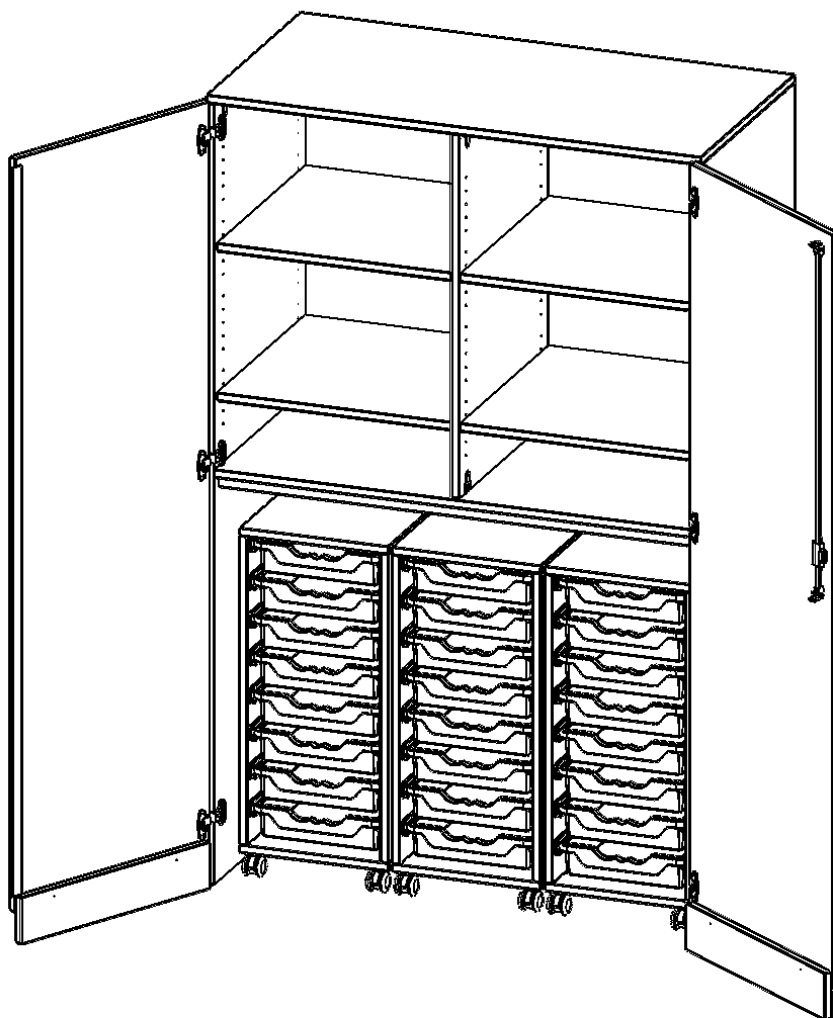

### PRODUKTBESCHREIBUNG

Die evo180 Schränke und Regale in verschiedenen Höhen und Breiten sind ein Kernstück unseres evo180 Schrankwandprogrammes. Die Rückwand ist als Sichtrückwand ausgeführt, dementsprechend eignen sich alle evo180 Einzelschränke oder Schrankwände auch als Raumteiler.

### EIGENSCHAFTEN

- Garagenschrank, 5 Ordnerhöhen
- abschließbar, mit Sichtrückwand
- 3 fahrbare Rollcontainer, je 8 flache ErgoTray Boxen
- oben 2,5 OH mit Mittelwand und 4 Einlegeböden
- sockelloser Schrank

### Zubehör

Freistehend

Fahrbar

Artikelnummer	T1206G25K25R	
Breite / Höhe / Tiefe	1200 mm / 1900 mm / 600 mm	47.2" / 74.8" / 23.6"
Ordnerhöhen	5	
Einlegeböden	4	
Konstruktionsböden	1	
Fächer	6	
Aufbewahrungsboxen	24	
Montageart	Freistehend, Fahrbar	
Einsatzbereich	Krippe, Kindergarten, Grundschule, Weiterführende Schule	
Rahmenfarbe	RAL 9006 Weißaluminium	
Material	Kunststoff, Melaminplatte, Stahl	
Bauart	Abschließbar, Mittelwand, Schubladen, Untermodul	
Produktlinie	evo180	