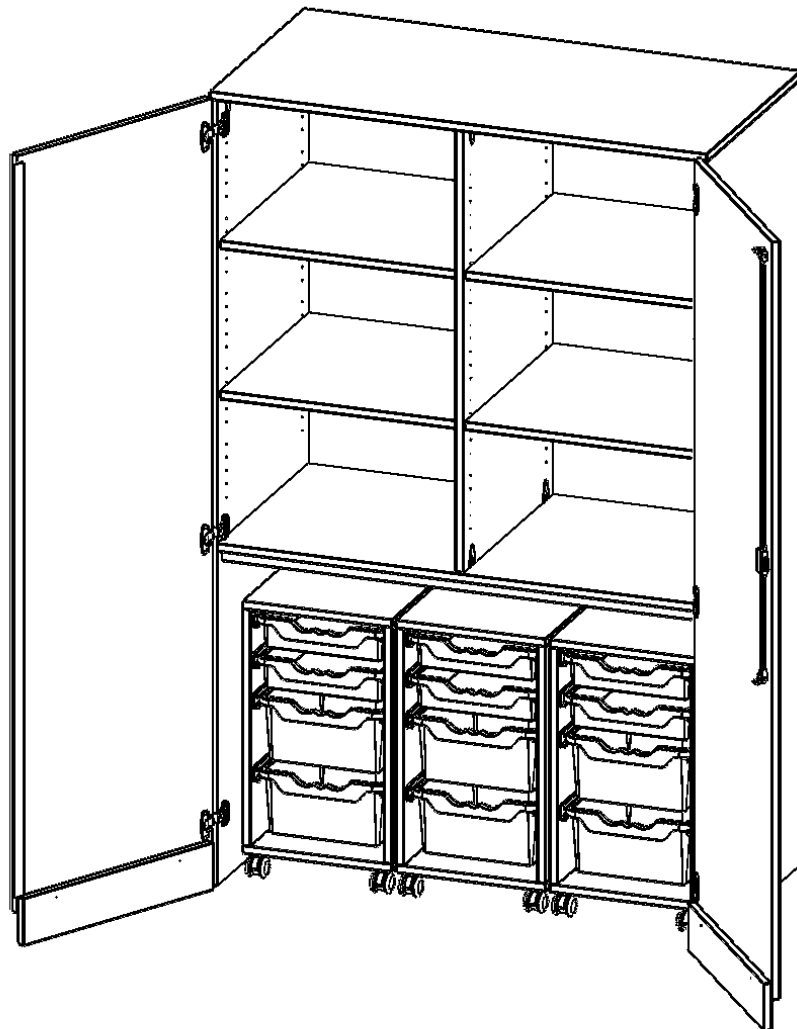

Die evo180 Schränke und Regale in verschiedenen Höhen und Breiten sind ein Kernstück unseres evo180 Schrankwandprogrammes. Die Rückwand ist als Sichtrückwand ausgeführt, dementsprechend eignen sich alle evo180 Einzelschränke oder Schrankwände auch als Raumteiler.

Alle Schränke werden aus melaminharzbeschichteter E1 Feinspanplatte gefertigt, die FSC zertifiziert und formaldehydfrei sind. Als Kanten verwenden wir besonders robuste 2 mm starke ABS Kanten, die unter hoher Temperatur fest verleimt werden. Bitte wählen Sie Ihr Wunschdekor aus unserer Dekorpalette aus. Die Einlegeböden sind im Raster von 32 mm verstellbar. Unsere hochwertigen Bodenträger verfügen über einen "Ausziehstop", so wird verhindert, dass Böden mit Inhalt darauf aus dem Regal oder Schrank rutschen können. Die Türen lassen sich dank 270° öffnender Scharniere an den Korpus anlegen. Sie sind mit einem Schloss verschließbar. An den Türen befindet sich eine Staublippe.

Konfigurieren Sie Ihren Wunsch Schrank indem Sie bei den angebotenen Varianten Ihre Auswahl treffen.

EIGENSCHAFTEN

- Garagenschrank, 5 Ordnerhöhen
- abschließbar, mit Sichtrückwand
- 3 fahrbare Rollcontainer, je 2 flache und 2 hohe ErgoTray Boxen
- oben 3 OH mit Mittelwand und 4 Einlegeböden
- sockelloser Schrank

Zubehör

Freistehend

Fahrbar

| | | |
|-----------------------|--|-----------------------|
| Artikelnummer | T1206G2GK3R | |
| Breite / Höhe / Tiefe | 1200 mm / 1900 mm / 600 mm | 47.2" / 74.8" / 23.6" |
| Ordnerhöhen | 5 | |
| Einlegeböden | 4 | |
| Konstruktionsböden | 1 | |
| Fächer | 6 | |
| Aufbewahrungsboxen | 12 | |
| Montageart | Freistehend, Fahrbar | |
| Einsatzbereich | Krippe, Kindergarten, Grundschule, Weiterführende Schule | |
| Rahmenfarbe | RAL 9006 Weißaluminium | |
| Material | Kunststoff, Melaminplatte, Stahl | |
| Bauart | Abschließbar, Mittelwand, Schubladen, Untermodul | |
| Produktlinie | evo180 | |