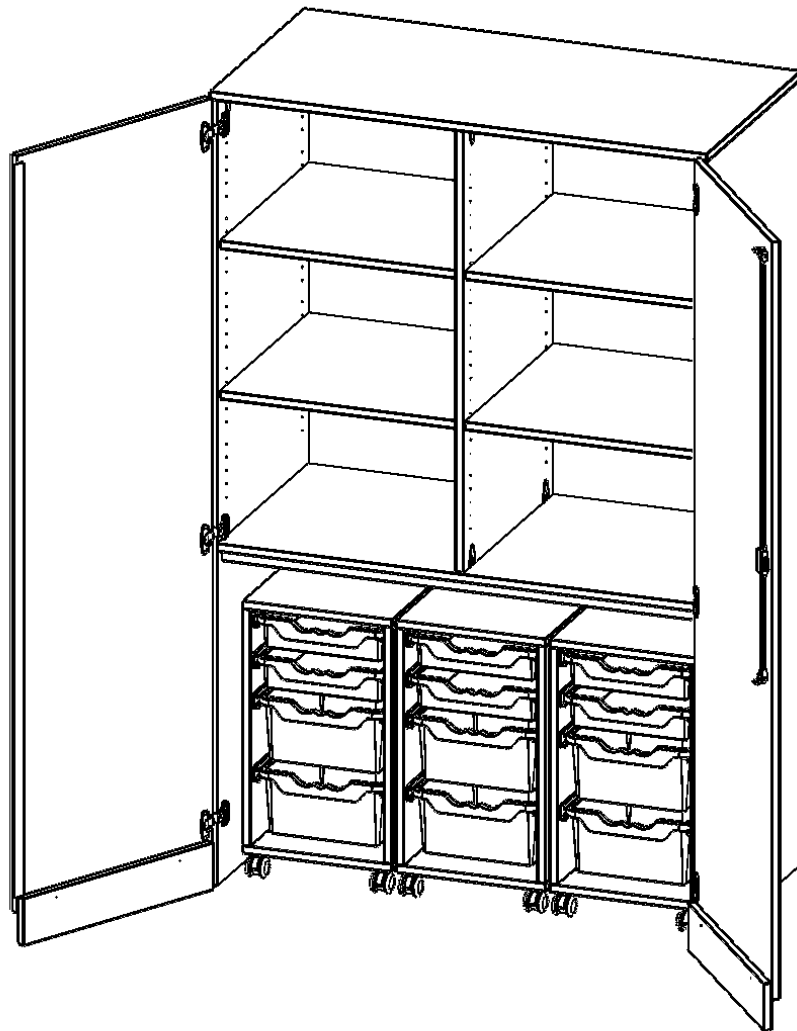

Die evo180 Schränke und Regale in verschiedenen Höhen und Breiten sind ein Kernstück unseres evo180 Schrankwandprogrammes. Die Rückwand ist als Sichtrückwand ausgeführt, dementsprechend eignen sich alle evo180 Einzelschränke oder Schrankwände auch als Raumteiler.

Alle Schränke werden aus melaminharzbeschichteter E1 Feinspanplatte gefertigt, die FSC zertifiziert und formaldehydfrei sind. Als Kanten verwenden wir besonders robuste 2 mm starke ABS Kanten, die unter hoher Temperatur fest verleimt werden. Bitte wählen Sie Ihr Wunschdekor aus unserer Dekorpalette aus. Die Einlegeböden sind im Raster von 32 mm verstellbar. Unsere hochwertigen Bodenträger verfügen über einen "Ausziehstop", so wird verhindert, dass Böden mit Inhalt darauf aus dem Regal oder Schrank rutschen können. Die Türen lassen sich dank 270° öffnender Scharniere an den Korpus anlegen. Sie sind mit einem Schloss verschließbar. An den Türen befindet sich eine Staublippe.

Konfigurieren Sie Ihren Wunsch Schrank indem Sie bei den angebotenen Varianten Ihre Auswahl treffen.

EIGENSCHAFTEN

- Garagenschrank, 5 Ordnerhöhen
- abschließbar, mit Sichtrückwand
- 3 fahrbare Rollcontainer, je 2 flache und 2 hohe ErgoTray Boxen
- oben 3 OH mit Mittelwand und 4 Einlegeböden
- sockelloser Schrank

Zubehör

Freistehend

Fahrbar

Artikelnummer	T1206G2GK3R	
Breite / Höhe / Tiefe	1200 mm / 1900 mm / 600 mm	47.2" / 74.8" / 23.6"
Ordnerhöhen	5	
Einlegeböden	4	
Konstruktionsböden	1	
Fächer	6	
Aufbewahrungsboxen	12	
Montageart	Freistehend, Fahrbar	
Einsatzbereich	Krippe, Kindergarten, Grundschule, Weiterführende Schule	
Rahmenfarbe	RAL 9006 Weißaluminium	
Material	Kunststoff, Melaminplatte, Stahl	
Bauart	Abschließbar, Mittelwand, Schubladen, Untermodul	
Produktlinie	evo180	