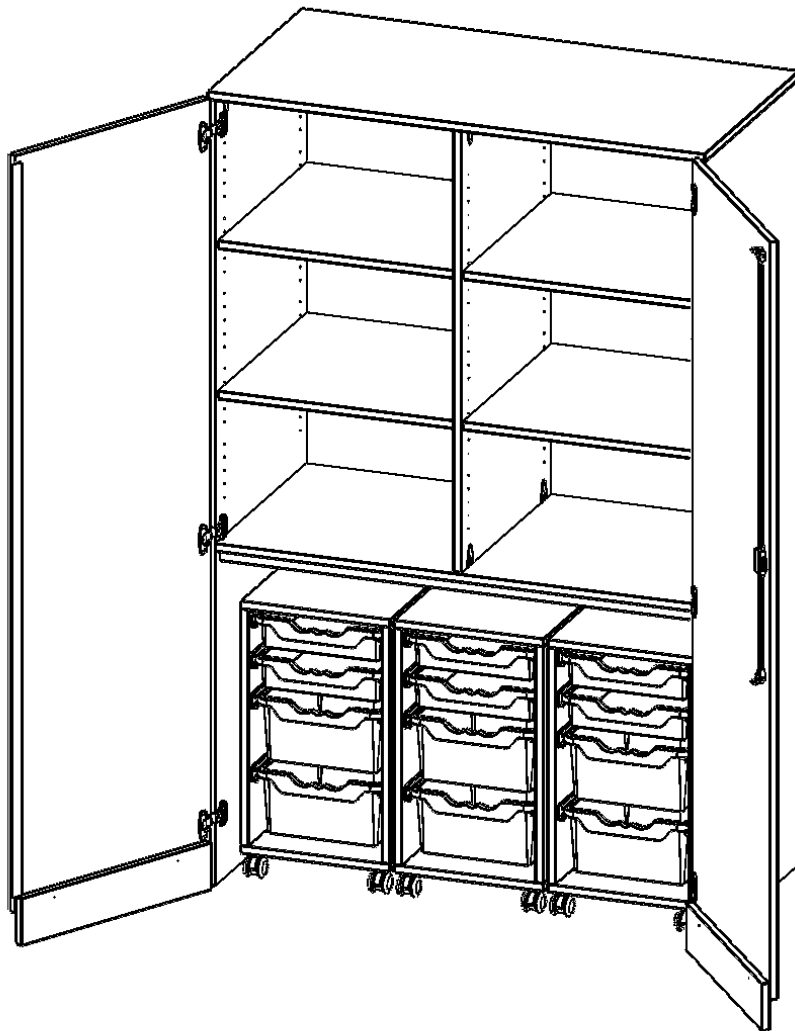

Die evo180 Schränke und Regale in verschiedenen Höhen und Breiten sind ein Kernstück unseres evo180 Schrankwandprogrammes. Die Rückwand ist als Sichtrückwand ausgeführt, dementsprechend eignen sich alle evo180 Einzelschränke oder Schrankwände auch als Raumteiler.

Alle Schränke werden aus melaminharzbeschichteter E1 Feinspanplatte gefertigt, die FSC zertifiziert und formaldehydfrei sind. Als Kanten verwenden wir besonders robuste 2 mm starke ABS Kanten, die unter hoher Temperatur fest verleimt werden. Bitte wählen Sie Ihr Wunschdekor aus unserer Dekorpalette aus. Die Einlegeböden sind im Raster von 32 mm verstellbar. Unsere hochwertigen Bodenträger verfügen über einen "Ausziehstop", so wird verhindert, dass Böden mit Inhalt darauf aus dem Regal oder Schrank rutschen können. Die Türen lassen sich dank 270° öffnender Scharniere an den Korpus anlegen. Sie sind mit einem Schloss verschließbar. An den Türen befindet sich eine Staublippe.

Konfigurieren Sie Ihren Wunsch Schrank indem Sie bei den angebotenen Varianten Ihre Auswahl treffen.

EIGENSCHAFTEN

- Garagenschrank, 5 Ordnerhöhen
- abschließbar, mit Sichtrückwand
- 3 fahrbare Rollcontainer, je 2 flache und 2 hohe ErgoTray Boxen
- oben 3 OH mit Mittelwand und 4 Einlegeböden
- sockelloser Schrank

Zubehör

Freistehend

Fahrbar

Artikelnummer	T1206G2GK3R	
Breite / Höhe / Tiefe	1200 mm / 1900 mm / 600 mm	47.2" / 74.8" / 23.6"
Ordnerhöhen	5	
Einlegeböden	4	
Konstruktionsböden	1	
Fächer	6	
Aufbewahrungsboxen	12	
Montageart	Freistehend, Fahrbar	
Einsatzbereich	Krippe, Kindergarten, Grundschule, Weiterführende Schule	
Rahmenfarbe	RAL 9006 Weißaluminium	
Material	Kunststoff, Melaminplatte, Stahl	
Bauart	Abschließbar, Mittelwand, Schubladen, Untermodul	
Produktlinie	evo180	