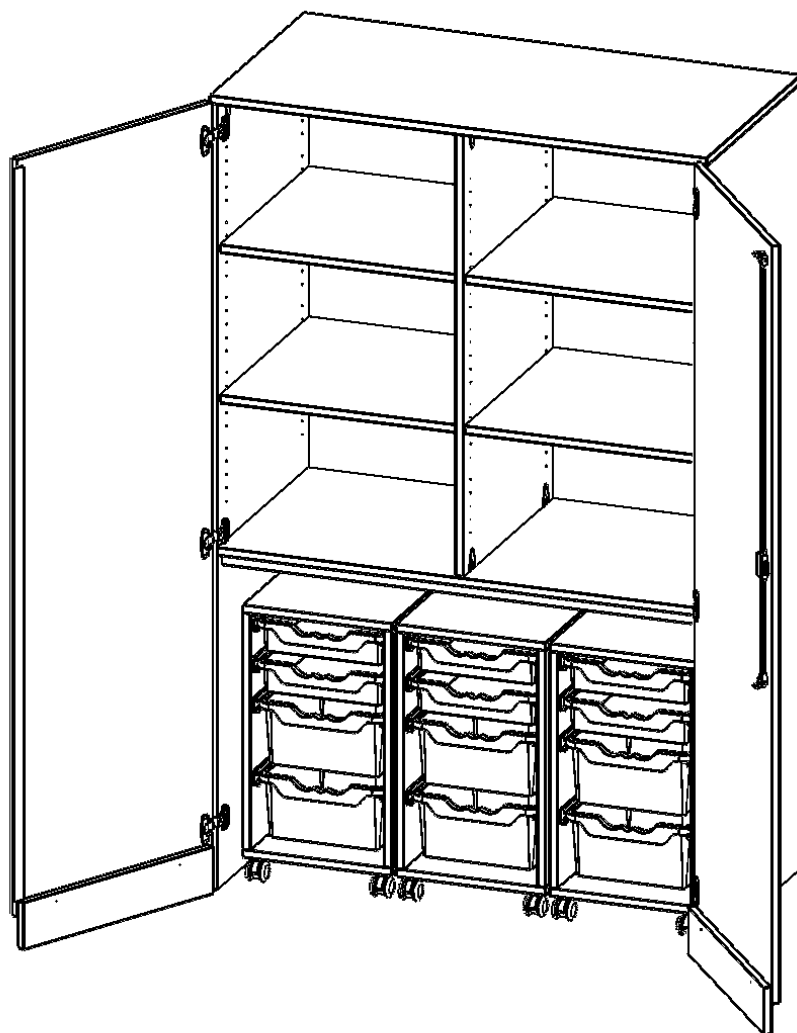

Die evo180 Schränke und Regale in verschiedenen Höhen und Breiten sind ein Kernstück unseres evo180 Schrankwandprogrammes. Die Rückwand ist als Sichtrückwand ausgeführt, dementsprechend eignen sich alle evo180 Einzelschränke oder Schrankwände auch als Raumteiler.

Alle Schränke werden aus melaminharzbeschichteter E1 Feinspanplatte gefertigt, die FSC zertifiziert und formaldehydfrei sind. Als Kanten verwenden wir besonders robuste 2 mm starke ABS Kanten, die unter hoher Temperatur fest verleimt werden. Bitte wählen Sie Ihr Wunschdekor aus unserer Dekorpalette aus. Die Einlegeböden sind im Raster von 32 mm verstellbar. Unsere hochwertigen Bodenträger verfügen über einen "Ausziehstop", so wird verhindert, dass Böden mit Inhalt darauf aus dem Regal oder Schrank rutschen können. Die Türen lassen sich dank 270° öffnender Scharniere an den Korpus anlegen. Sie sind mit einem Schloss verschließbar. An den Türen befindet sich eine Staublippe.

Konfigurieren Sie Ihren Wunsch Schrank indem Sie bei den angebotenen Varianten Ihre Auswahl treffen.

EIGENSCHAFTEN

- Garagenschrank, 5 Ordnerhöhen
- abschließbar, mit Sichtrückwand
- 3 fahrbare Rollcontainer, je 2 flache und 2 hohe ErgoTray Boxen
- oben 3 OH mit Mittelwand und 4 Einlegeböden
- sockelloser Schrank

Zubehör

Freistehend

Fahrbar

Artikelnummer	T1206G2GK3R	
Breite / Höhe / Tiefe	1200 mm / 1900 mm / 600 mm	47.2" / 74.8" / 23.6"
Ordnerhöhen	5	
Einlegeböden	4	
Konstruktionsböden	1	
Fächer	6	
Aufbewahrungsboxen	12	
Montageart	Freistehend, Fahrbar	
Einsatzbereich	Krippe, Kindergarten, Grundschule, Weiterführende Schule	
Rahmenfarbe	RAL 9006 Weißaluminium	
Material	Kunststoff, Melaminplatte, Stahl	
Bauart	Abschließbar, Mittelwand, Schubladen, Untermodul	
Produktlinie	evo180	