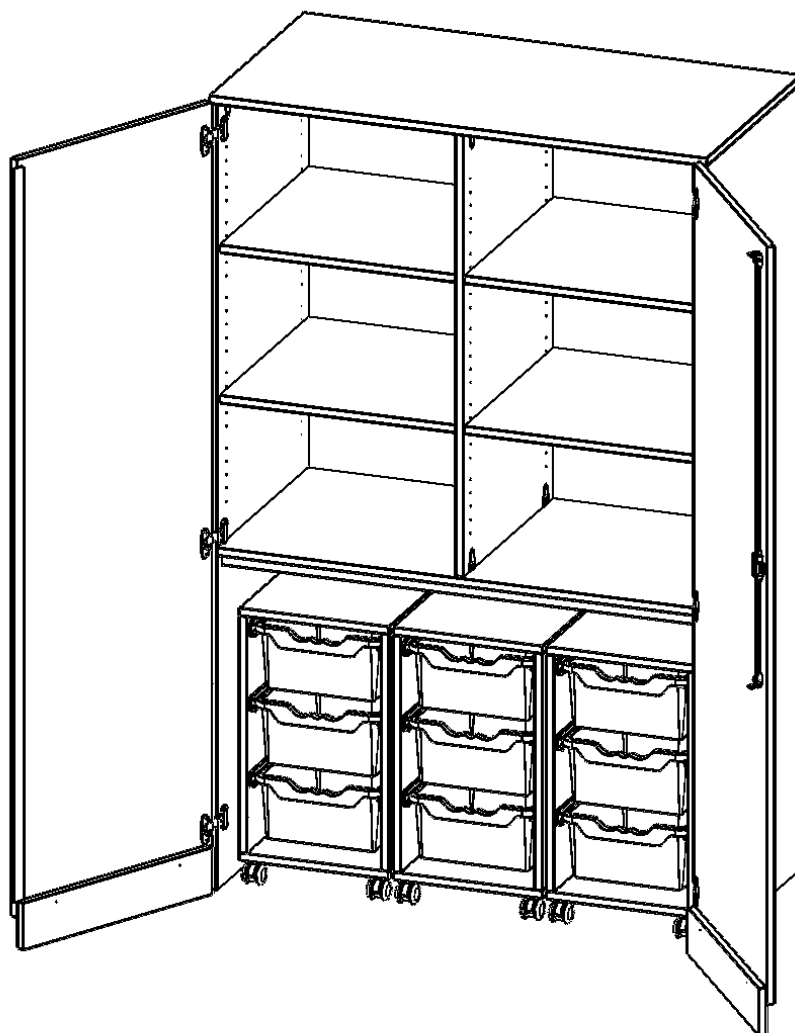

T1206G2G3R

PRODUKTDATENBLATT
WWW.MOEBELWERK-NIESKY.DE

GARAGENSCHRANK OHNE SOCKEL, 5 ORDNERHÖHEN - SERIE EVO180

3 CONTAINER MIT JE 3 HOHEN ERGOTRAY BOXEN, B/H/T: 120X190X60 CM

PRODUKTBESCHREIBUNG

Die evo180 Schränke und Regale in verschiedenen Höhen und Breiten sind ein Kernstück unseres evo180 Schrankwandprogrammes. Die Rückwand ist als Sichtrückwand ausgeführt, dementsprechend eignen sich alle evo180 Einzelschränke oder Schrankwände auch als Raumteiler.

Alle Schränke werden aus melaminharzbeschichteter E1 Feinspanplatte gefertigt, die FSC zertifiziert und formaldehydfrei sind. Als Kanten verwenden wir besonders robuste 2 mm starke ABS Kanten, die unter hoher Temperatur fest verleimt werden. Bitte wählen Sie Ihr Wunschdekor aus unserer Dekorpalette aus. Die Einlegeböden sind im Raster von 32 mm verstellbar. Unsere hochwertigen Bodenträger verfügen über einen "Ausziehstop", so wird verhindert, dass Böden mit Inhalt darauf aus dem Regal oder Schrank rutschen können. Die Türen lassen sich dank 270° öffnender Scharniere an den Korpus anlegen. Sie sind mit einem Schloss verschließbar. An den Türen befindet sich eine Staublippe.

Konfigurieren Sie Ihren Wunsch Schrank indem Sie bei den angebotenen Varianten Ihre Auswahl treffen.

EIGENSCHAFTEN

- Garagenschrank, 5 Ordnerhöhen
- abschließbar, mit Sichtrückwand
- 3 fahrbare Rollcontainer, je 3 hohe ErgoTray Boxen
- oben 3 OH mit Mittelwand und 4 Einlegeböden
- sockelloser Schrank

Zubehör

Freistehend

Fahrbar

Artikelnummer	T1206G2G3R	
Breite / Höhe / Tiefe	1200 mm / 1900 mm / 600 mm	47.2" / 74.8" / 23.6"
Ordnerhöhen	5	
Einlegeböden	4	
Konstruktionsböden	1	
Fächer	6	
Aufbewahrungsboxen	9	
Montageart	Freistehend, Fahrbar	
Einsatzbereich	Krippe, Kindergarten, Grundschule, Weiterführende Schule	
Rahmenfarbe	RAL 9006 Weißaluminium	
Material	Kunststoff, Melaminplatte, Stahl	
Bauart	Abschließbar, Mittelwand, Schubladen, Untermodul	
Produktlinie	evo180	