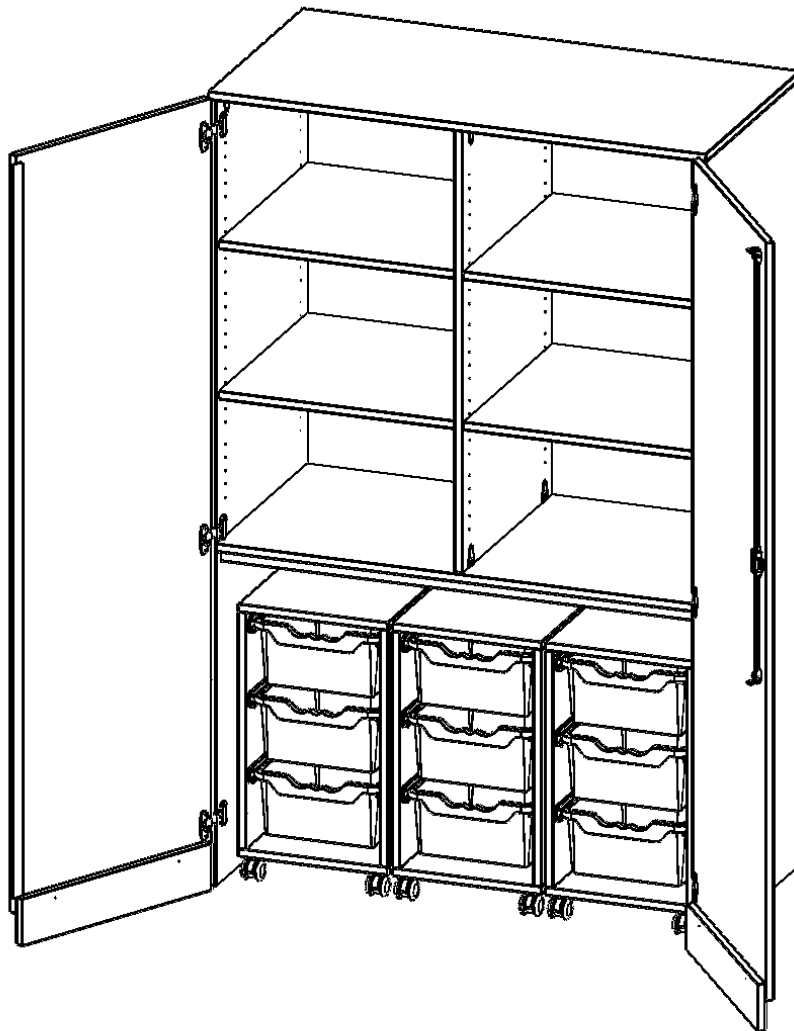

T1206G2G3R

PRODUKTDATENBLATT
WWW.MOEBELWERK-NIESKY.DE

GARAGENSCHRANK OHNE SOCKEL, 5 ORDNERHÖHEN - SERIE EVO180

3 CONTAINER MIT JE 3 HOHEN ERGOTRAY BOXEN, B/H/T: 120X190X60 CM

PRODUKTBE SCHREIBUNG

Die evo180 Schränke und Regale in verschiedenen Höhen und Breiten sind ein Kernstück unseres evo180 Schrankwandprogrammes. Die Rückwand ist als Sichtrückwand ausgeführt, dementsprechend eignen sich alle evo180 Einzelschränke oder Schrankwände auch als Raumteiler.

Alle Schränke werden aus melaminharzbeschichteter E1 Feinspanplatte gefertigt, die FSC zertifiziert und formaldehydfrei sind. Als Kanten verwenden wir besonders robuste 2 mm starke ABS Kanten, die unter hoher Temperatur fest verleimt werden. Bitte wählen Sie Ihr Wunschdekor aus unserer Dekorpalette aus. Die Einlegeböden sind im Raster von 32 mm verstellbar. Unsere hochwertigen Bodenträger verfügen über einen "Ausziehstop", so wird verhindert, dass Böden mit Inhalt darauf aus dem Regal oder Schrank rutschen können. Die Türen lassen sich dank 270° öffnender Scharniere an den Korpus anlegen. Sie sind mit einem Schloss verschließbar. An den Türen befindet sich eine Staublippe.

Konfigurieren Sie Ihren Wunsch Schrank indem Sie bei den angebotenen Varianten Ihre Auswahl treffen.

EIGENSCHAFTEN

- Garagenschrank, 5 Ordnerhöhen
- abschließbar, mit Sichtrückwand
- 3 fahrbare Rollcontainer, je 3 hohe ErgoTray Boxen
- oben 3 OH mit Mittelwand und 4 Einlegeböden
- sockelloser Schrank

Zubehör

Freistehend

Fahrbar

08.10.2024
Seite 1/2

Artikelnummer	T1206G2G3R	
Breite / Höhe / Tiefe	1200 mm / 1900 mm / 600 mm	47.2" / 74.8" / 23.6"
Ordnerhöhen	5	
Einlegeböden	4	
Konstruktionsböden	1	
Fächer	6	
Aufbewahrungsboxen	9	
Montageart	Freistehend, Fahrbar	
Einsatzbereich	Krippe, Kindergarten, Grundschule, Weiterführende Schule	
Rahmenfarbe	RAL 9006 Weißaluminium	
Material	Kunststoff, Melaminplatte, Stahl	
Bauart	Abschließbar, Mittelwand, Schubladen, Untermodul	
Produktlinie	evo180	