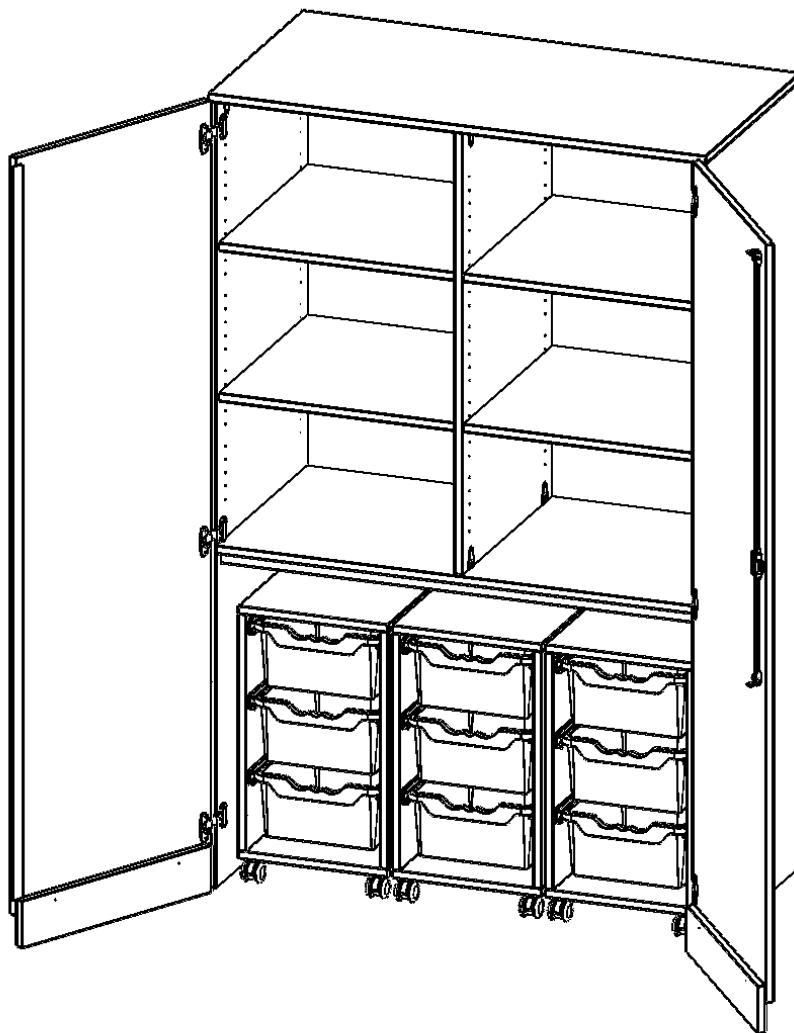

### PRODUKTBESCHREIBUNG

Die evo180 Schränke und Regale in verschiedenen Höhen und Breiten sind ein Kernstück unseres evo180 Schrankwandprogrammes. Die Rückwand ist als Sichtrückwand ausgeführt, dementsprechend eignen sich alle evo180 Einzelschränke oder Schrankwände auch als Raumteiler.

### EIGENSCHAFTEN

- Garagenschrank, 5 Ordnerhöhen
- abschließbar, mit Sichtrückwand
- 3 fahrbare Rollcontainer, je 3 hohe ErgoTray Boxen
- oben 3 OH mit Mittelwand und 4 Einlegeböden
- sockelloser Schrank

### Zubehör

Freistehend

Fahrbar

08.10.2024  
Seite 1/2

Artikelnummer	T1206G2G3R	
Breite / Höhe / Tiefe	1200 mm / 1900 mm / 600 mm	47.2" / 74.8" / 23.6"
Ordnerhöhen	5	
Einlegeböden	4	
Konstruktionsböden	1	
Fächer	6	
Aufbewahrungsboxen	9	
Montageart	Freistehend, Fahrbar	
Einsatzbereich	Krippe, Kindergarten, Grundschule, Weiterführende Schule	
Rahmenfarbe	RAL 9006 Weißaluminium	
Material	Kunststoff, Melaminplatte, Stahl	
Bauart	Abschließbar, Mittelwand, Schubladen, Untermodul	
Produktlinie	evo180	