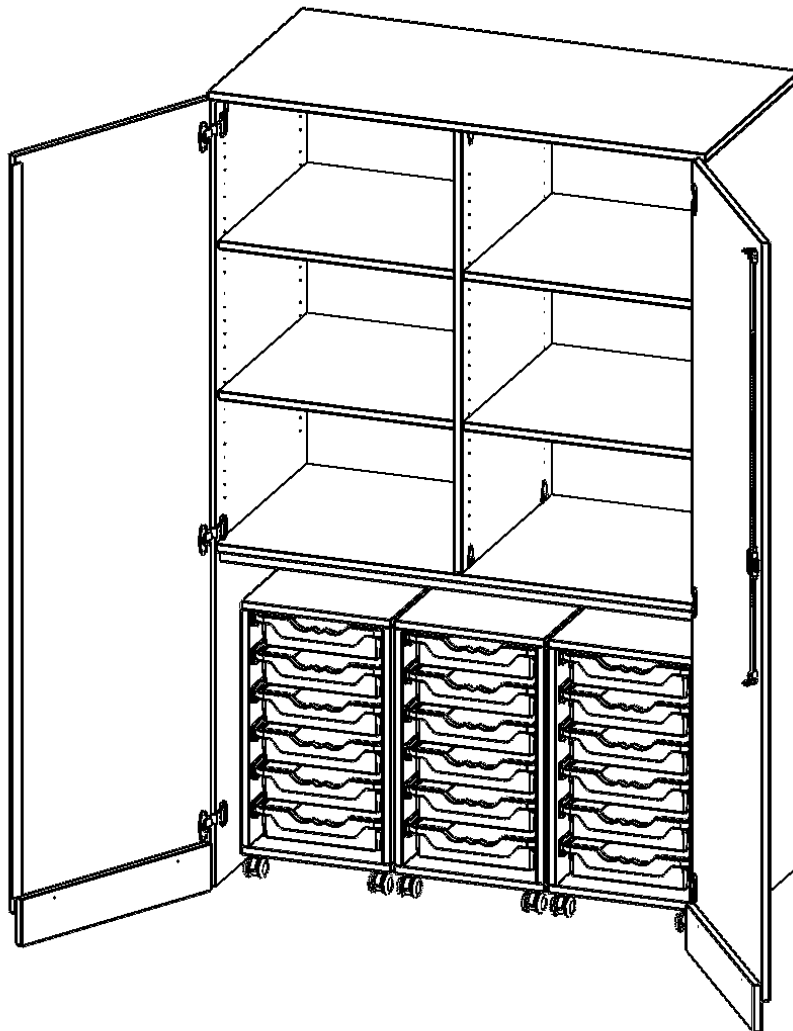

T1206G2K3R

PRODUKTDATENBLATT
WWW.MOEBELWERK-NIESKY.DE

GARAGENSCHRANK OHNE SOCKEL, 5 ORDNERHÖHEN - SERIE EVO180

3 CONTAINER MIT JE 6 FLACHEN ERGOTRAY BOXEN, B/H/T: 80X190X60 CM

PRODUKTBESCHREIBUNG

Die evo180 Schränke und Regale in verschiedenen Höhen und Breiten sind ein Kernstück unseres evo180 Schrankwandprogrammes. Die Rückwand ist als Sichtrückwand ausgeführt, dementsprechend eignen sich alle evo180 Einzelschränke oder Schrankwände auch als Raumteiler.

Alle Schränke werden aus melaminharzbeschichteter E1 Feinspanplatte gefertigt, die FSC zertifiziert und formaldehydfrei sind. Als Kanten verwenden wir besonders robuste 2 mm starke ABS Kanten, die unter hoher Temperatur fest verleimt werden. Bitte wählen Sie Ihr Wunschdekor aus unserer Dekorpalette aus. Die Einlegeböden sind im Raster von 32 mm verstellbar. Unsere hochwertigen Bodenträger verfügen über einen "Ausziehstop", so wird verhindert, dass Böden mit Inhalt darauf aus dem Regal oder Schrank rutschen können. Die Türen lassen sich dank 270° öffnender Scharniere an den Korpus anlegen. Sie sind mit einem Schloss verschließbar. An den Türen befindet sich eine Staublippe.

Konfigurieren Sie Ihren Wunsch Schrank indem Sie bei den angebotenen Varianten Ihre Auswahl treffen.

EIGENSCHAFTEN

- Garagenschrank, 5 Ordnerhöhen
- abschließbar, mit Sichtrückwand
- 3 fahrbare Rollcontainer, je 6 flache ErgoTray Boxen
- oben 3 OH mit Mittelwand und 4 Einlegeböden
- sockelloser Schrank

Zubehör

Freistehend

Fahrbar

Artikelnummer	T1206G2K3R	
Breite / Höhe / Tiefe	1200 mm / 1900 mm / 600 mm	47.2" / 74.8" / 23.6"
Ordnerhöhen	5	
Einlegeböden	4	
Konstruktionsböden	1	
Fächer	6	
Aufbewahrungsboxen	18	
Montageart	Freistehend, Fahrbar	
Einsatzbereich	Krippe, Kindergarten, Grundschule, Weiterführende Schule	
Rahmenfarbe	RAL 9006 Weißaluminium	
Material	Kunststoff, Melaminplatte, Stahl	
Bauart	Abschließbar, Mittelwand, Schubladen, Untermodul	
Produktlinie	evo180	